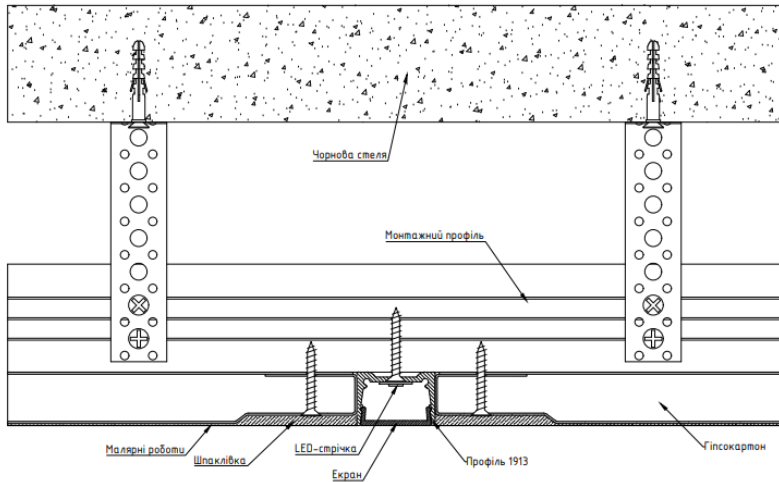

## СПЕЦИФІКАЦІЯ

**ULP1913** Універсальний профіль для світлодіодної стрічки

Профіль ULP1913 - ідеальне рішення для різних сценаріїв внутрішнього оздоблення, як додаткове декоративне освітлення. Алюмінієва конструкція пропонує численні переваги, які гарантують чудовий результат:

#### Однорідне освітлення:

Профіль ULP1913 забезпечує рівномірний розподіл світла без крапок або тіней. Ви отримуєте гладку та приємну світлову площину.

Декілька варіантів розсіювачів: в чорному та білому кольорах, які дають можливість планувати розподіл світла в вашому приміщенні. Ви можете вибрати оптимальний варіант, який відповідає Вашим потребам та вимогам.

## Комплектуючі

Зображення	Назва	Параметри	Артикул
	Алюмінієвий профіль Uprofile ULP1913	Матеріал: Алюміній Покриття: без покриття / опціонально порошкове фарбування RAL Вага: 0,308 кг на 2 метри Розмір: L2000xW19xH13 mm	a040002
	Екран Uprofile ULP-1913 white	Тип: матовий розсіювач Матеріал: полікарбонат Колір: білий Світлопропускання: 80% Розмір: L2000xW17,1xH4,4 mm	a040003
	Екран Uprofile ULP-1913 black	Тип: матовий розсіювач Матеріал: полікарбонат Колір: чорний Світлопропускання: 20% Розмір: L2000xW17,1xH4,4 mm	a040004
	Заглушки для профілю Uprofile ULP-1913	Матеріал: Алюміній Розмір: L19xH13xW2 mm	a040005