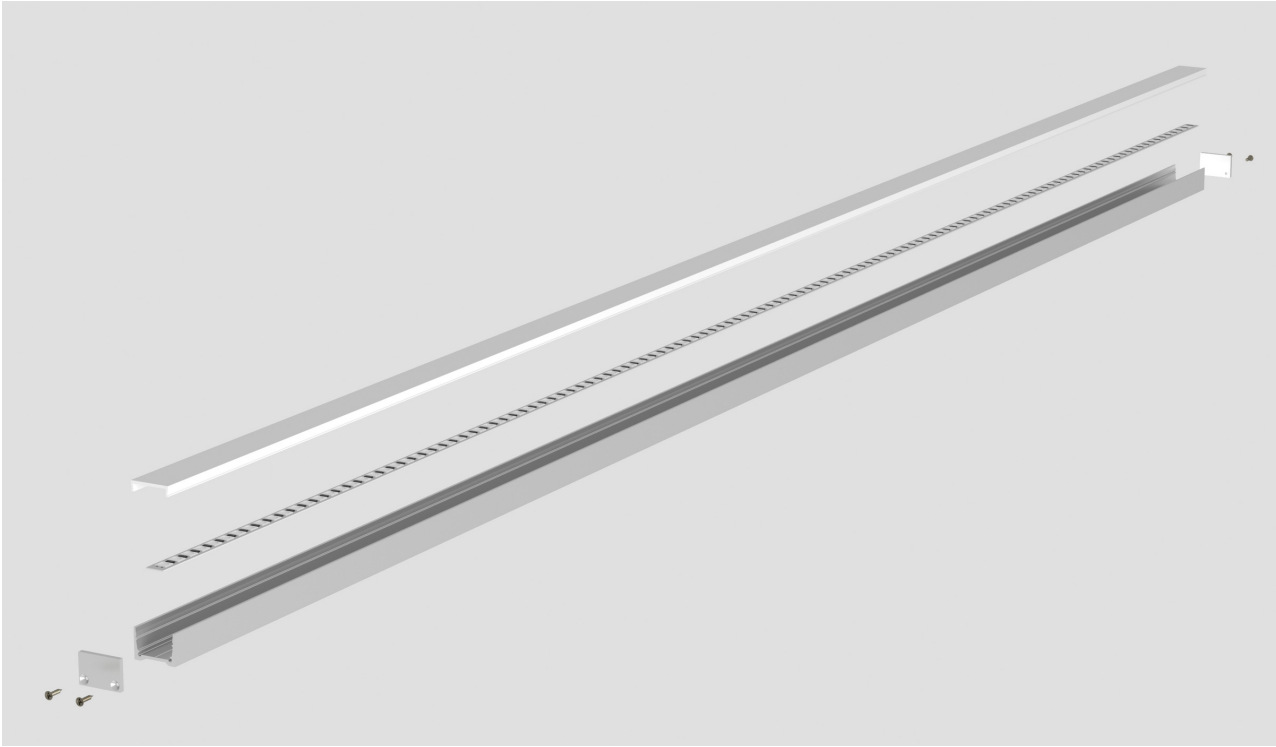

## СПЕЦИФІКАЦІЯ

**ULP1913** Універсальний профіль для світлодіодної стрічки

Профіль ULP1913 - ідеальне рішення для різних сценаріїв внутрішнього оздоблення, як додаткове декоративне освітлення. Алюмінієва конструкція пропонує численні переваги, які гарантують чудовий результат:

#### Однорідне освітлення:

Профіль ULP1913 забезпечує рівномірний розподіл світла без крапок або тіней. Ви отримуєте гладку та приємну світлову площину.

Декілька варіантів розсіювачів: в чорному та білому кольорах, які дають можливість планувати розподіл світла в вашому приміщенні. Ви можете вибрати оптимальний варіант, який відповідає Вашим потребам та вимогам.

Профіль ULP1913 є вашим вибором для створення ефектних світлових рішень таких як підсвітка полиць, шаф, або навіть для створення настрою в робочому просторі. Його використання дозволяє Вам творчо підходити до освітлення приміщень і створювати унікальний інтер'єрний дизайн.

## Комплектуючі

Зображення	Назва	Параметри	Артикул
	Алюмінієвий профіль Uprofile ULP1913	Матеріал: Алюміній Покриття: без покриття / опціонально порошкове фарбування RAL Вага: 0,308 кг на 2 метри Розмір: L2000xW19xH13 mm	a040002
	Екран Uprofile ULP-1913 white	Тип: матовий розсіювач Матеріал: полікарбонат Колір: білий Світлопропускання: 80% Розмір: L2000xW17,1xH4,4 mm	a040003
	Екран Uprofile ULP-1913 black	Тип: матовий розсіювач Матеріал: полікарбонат Колір: чорний Світлопропускання: 20% Розмір: L2000xW17,1xH4,4 mm	a040004
	Заглушки для профілю Uprofile ULP-1913	Матеріал: Алюміній Розмір: L19xH13xW2 mm	a040005