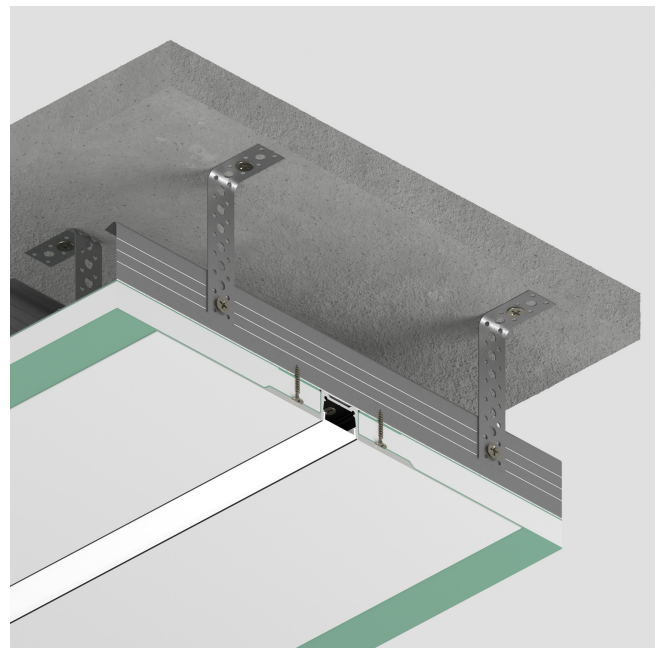

## СПЕЦИФІКАЦІЯ

**ULP1913** Універсальний профіль для світлодіодної стрічки

Профіль ULP1913 - ідеальне рішення для різних сценаріїв внутрішнього оздоблення, як додаткове декоративне освітлення. Алюмінієва конструкція пропонує численні переваги, які гарантують чудовий результат:

#### Однорідне освітлення:

Профіль ULP1913 забезпечує рівномірний розподіл світла без крапок або тіней. Ви отримуєте гладку та приємну світлову площину.

Декілька варіантів розсіювачів: в чорному та білому кольорах, які дають можливість планувати розподіл світла в вашому приміщенні. Ви можете вибрати оптимальний варіант, який відповідає Вашим потребам та вимогам.

Профіль ULP1913 є вашим вибором для створення ефектних світлових рішень таких як підсвітка полиць, шаф, або навіть для створення настрою в робочому просторі. Його використання дозволяє Вам творчо підходити до освітлення приміщень і створювати унікальний інтер'єрний дизайн.

## Комплектуючі

Зображення	Назва	Параметри	Артикул
	Алюмінієвий профіль Uprofile ULP1913	Матеріал: Алюміній Покриття: без покриття / опціонально порошкове фарбування RAL Вага: 0,308 кг на 2 метри Розмір: L2000xW19xH13 mm	a040002
	Екран Uprofile ULP-1913 white	Тип: матовий розсіювач Матеріал: полікарбонат Колір: білий Світлопропускання: 80% Розмір: L2000xW17,1xH4,4 mm	a040003
	Екран Uprofile ULP-1913 black	Тип: матовий розсіювач Матеріал: полікарбонат Колір: чорний Світлопропускання: 20% Розмір: L2000xW17,1xH4,4 mm	a040004
	Заглушки для профілю Uprofile ULP-1913	Матеріал: Алюміній Розмір: L19xH13xW2 mm	a040005