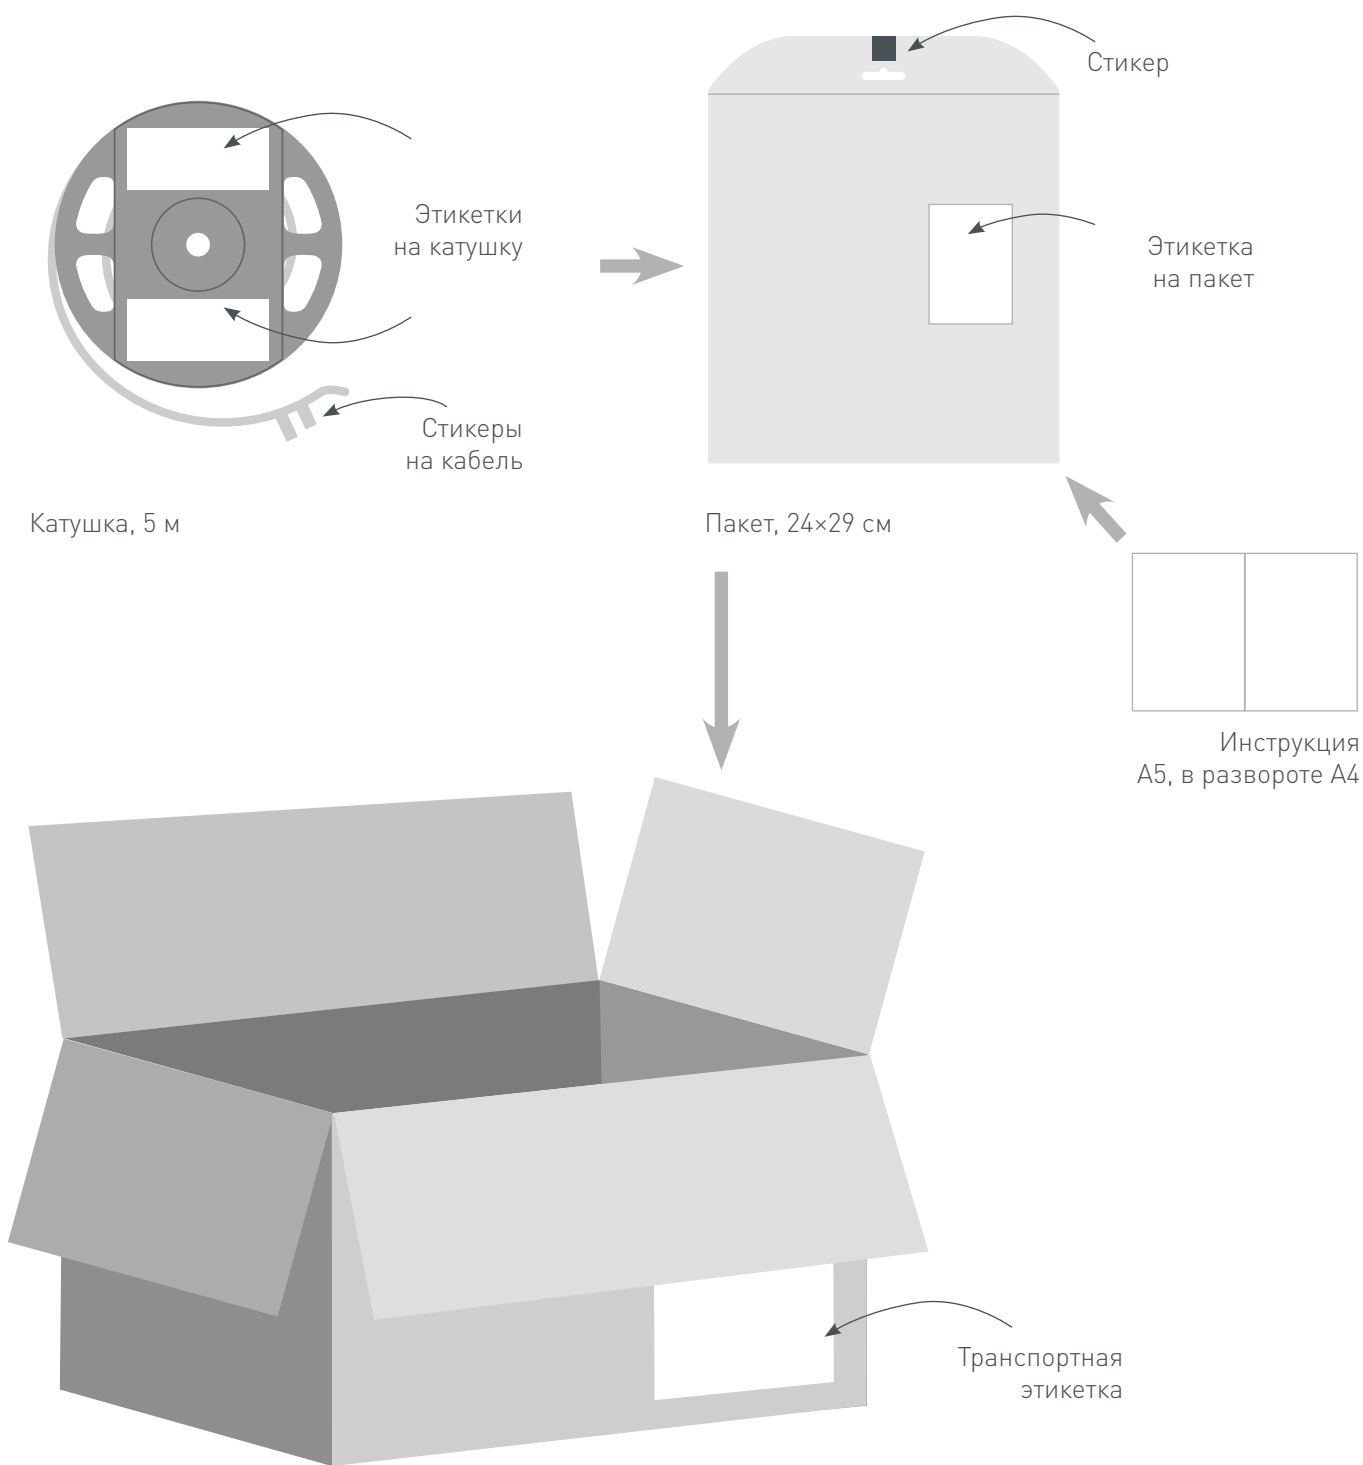

023087

Рекомендуется установка ленты на алюминиевый профиль. Установка ленты на профиль обеспечивает ее надежный теплоотвод и длительный срок службы.

СОПУТСТВУЮЩИЕ ТОВАРЫ И АКСЕССУАРЫ

Приобретаются отдельно

Стандартный блок питания для помещений серии HTS

Профессиональный блок питания серии ARV на DIN-рейку

Шлейф для подачи питания к ленте

Одиночный коннектор с проводами для подключения небольших отрезков ленты. Ток нагрузки – не более 3 А

Одиночный коннектор для соединения 2 небольших отрезков ленты. Ток нагрузки – не более 3 А

УПАКОВКА

Транспортный короб, 41x41x26 см
60 катушек в коробке