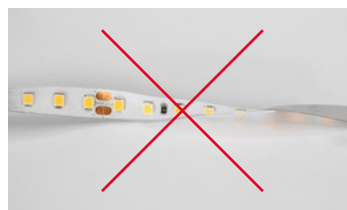

Не скручивать