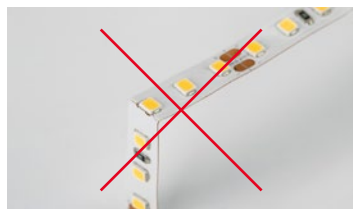

Схема 2. Подключение нескольких светодиодных лент с двух сторон.

Рекомендуется использовать для обеспечения равномерного свечения ленты по всей длине.

КАК СГИБАТЬ ЛЕНТУ

Правильный изгиб ленты. Минимальный радиус изгиба указан в инструкции к ленте.

⚠ Внимание!

Ленту нельзя изгибать в горизонтальной плоскости, перекручивать, растягивать, изламывать или сгибать под прямым углом. Не допускается подвешивать к ленте любые предметы или грузы.

Не складывать

Не скручивать

Не сгибать
под прямым углом

Не перекручивать

СОПУТСТВУЮЩИЕ ТОВАРЫ. ОФОРМЛЕНИЕ

ПРОФИЛЬ

012089

012095

019257