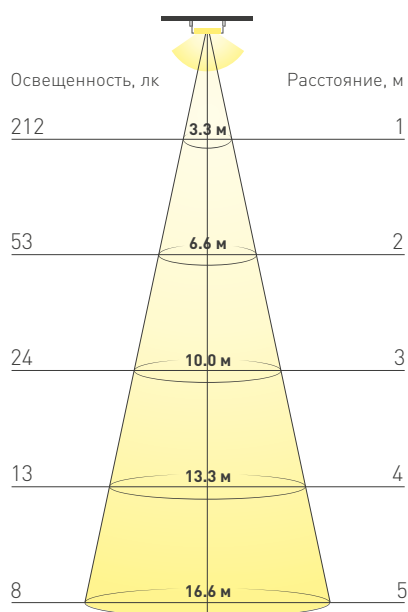

9.6 Вт/м

24 В

120

IP20

8 мм

ПАРАМЕТРЫ

Артикул	027936	
Модель	RT 2-5000 24V Warm3000 2x (3528, 600 LED, CRI98)	
Цвет	БЕЛЫЙ ТЕПЛЫЙ 2900 - 3100 К	
	для 1 м	для 5 м
Напряжение питания	DC 24 В ±0.5 В	
Максимальная общая потребляемая мощность	9.6 Вт	48 Вт
Типовая общая потребляемая мощность	8.4 Вт	42 Вт
Максимальный общий потребляемый ток	0.4 А	2.0 А
Тип светодиодов	SMD 3528	
Количество светодиодов	120 шт.	600 шт.
Максимальный световой поток	820 лм	4100 лм
Индекс цветопередачи	CRI>98	
Угол освещения	120°	
Длина ленты	50 м	
Шаг резки	50.00 мм (6 светодиодов)	
Степень пылевлагозащиты	IP20	
Защитное покрытие	—	
Диапазон рабочих температур окружающей среды	-30... +45 °С	
Установка на профиль	Рекомендуется	
Гарантия	60 месяцев	

КОНСТРУКТИВНЫЙ ЧЕРТЕЖ

ФОТОМЕТРИЯ

ДИАГРАММА ОСВЕЩЕННОСТИ

КСС (КРИВАЯ СИЛЫ СВЕТА)

120°

РЕКОМЕНДАЦИИ ПО ПОДКЛЮЧЕНИЮ И УСТАНОВКЕ

Максимальная длина отрезка ленты для подключения – 5 м (1 катушка).

Схема 1. Подключение нескольких светодиодных лент с одной стороны.