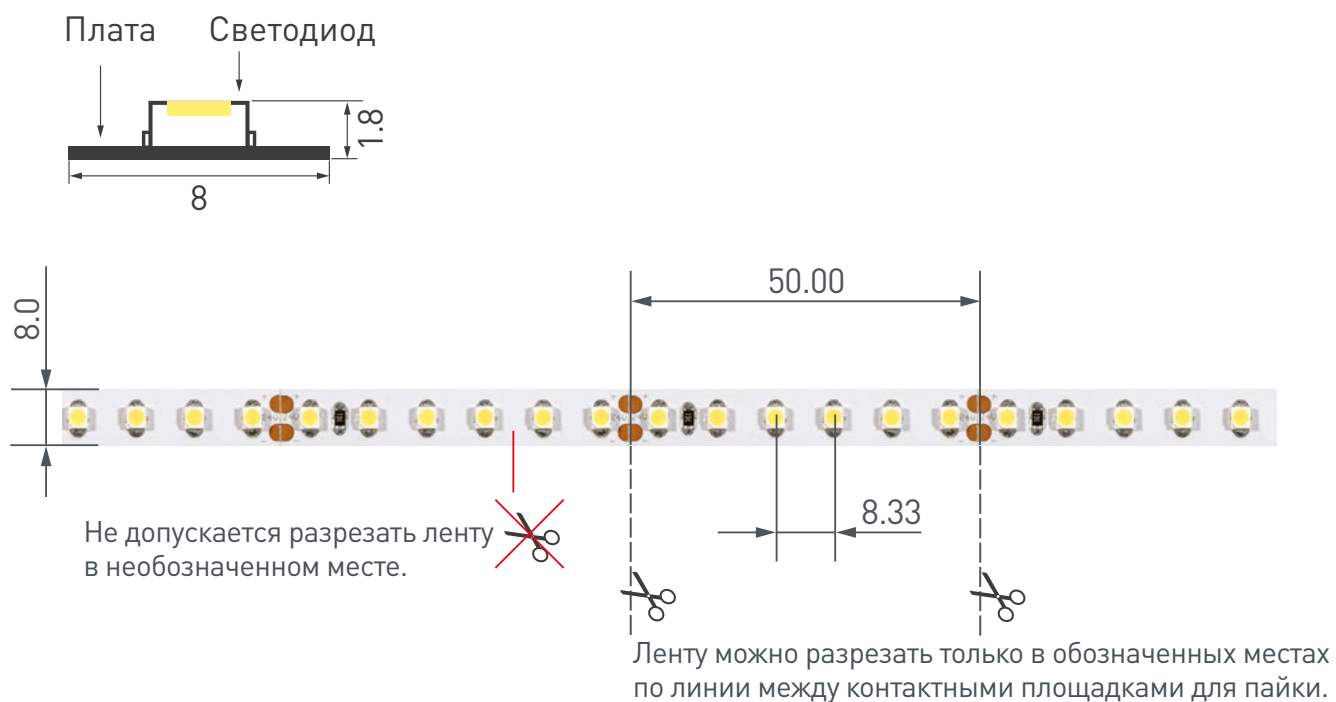

9.6 Вт/м

24 В

120

IP20

8 мм

ПАРАМЕТРЫ

Артикул	027936	
Модель	RT 2-5000 24V Warm3000 2x (3528, 600 LED, CRI98)	
Цвет	БЕЛЫЙ ТЕПЛЫЙ 2900 - 3100 К	
	для 1 м	для 5 м
Напряжение питания	DC 24 В ±0.5 В	
Максимальная общая потребляемая мощность	9.6 Вт	48 Вт
Типовая общая потребляемая мощность	8.4 Вт	42 Вт
Максимальный общий потребляемый ток	0.4 А	2.0 А
Тип светодиодов	SMD 3528	
Количество светодиодов	120 шт.	600 шт.
Максимальный световой поток	820 лм	4100 лм
Индекс цветопередачи	CRI>98	
Угол освещения	120°	
Длина ленты	50 м	
Шаг резки	50.00 мм (6 светодиодов)	
Степень пылевлагозащиты	IP20	
Защитное покрытие	—	
Диапазон рабочих температур окружающей среды	-30... +45 °С	
Установка на профиль	Рекомендуется	
Гарантия	60 месяцев	

КОНСТРУКТИВНЫЙ ЧЕРТЕЖ

ФОТОМЕТРИЯ

ДИАГРАММА ОСВЕЩЕННОСТИ

КСС (КРИВАЯ СИЛЫ СВЕТА)

120°

РЕКОМЕНДАЦИИ ПО ПОДКЛЮЧЕНИЮ И УСТАНОВКЕ

Максимальная длина отрезка ленты для подключения – 5 м (1 катушка).

Схема 1. Подключение нескольких светодиодных лент с одной стороны.

Схема 2. Подключение нескольких светодиодных лент с двух сторон.

Рекомендуется использовать для обеспечения равномерного свечения ленты по всей длине.

КАК СГИБАТЬ ЛЕНТУ

Правильный изгиб ленты. Минимальный радиус изгиба указан в инструкции к ленте.