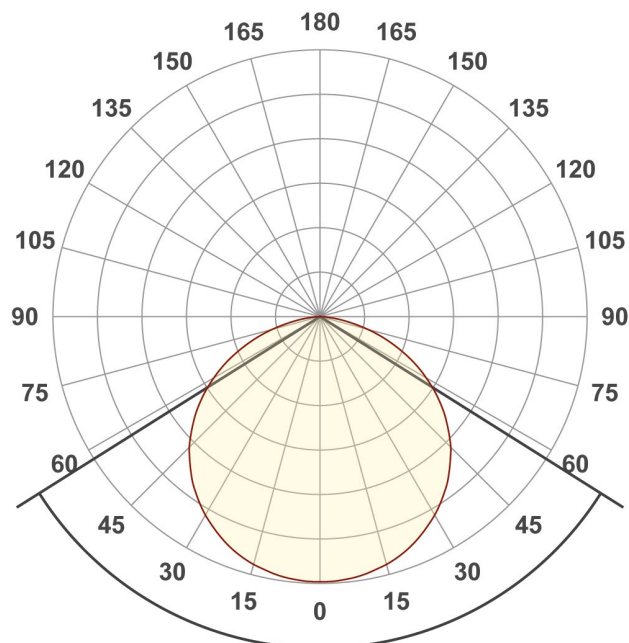

9.6 Вт/м

24 В

120

IP20

8 мм

ПАРАМЕТРЫ

Артикул	027936	
Модель	RT 2-5000 24V Warm3000 2x (3528, 600 LED, CRI98)	
Цвет	БЕЛЫЙ ТЕПЛЫЙ 2900 - 3100 К	
	для 1 м	для 5 м
Напряжение питания	DC 24 В ±0.5 В	
Максимальная общая потребляемая мощность	9.6 Вт	48 Вт
Типовая общая потребляемая мощность	8.4 Вт	42 Вт
Максимальный общий потребляемый ток	0.4 А	2.0 А
Тип светодиодов	SMD 3528	
Количество светодиодов	120 шт.	600 шт.
Максимальный световой поток	820 лм	4100 лм
Индекс цветопередачи	CRI>98	
Угол освещения	120°	
Длина ленты	50 м	
Шаг резки	50.00 мм (6 светодиодов)	
Степень пылевлагозащиты	IP20	
Защитное покрытие	—	
Диапазон рабочих температур окружающей среды	-30... +45 °С	
Установка на профиль	Рекомендуется	
Гарантия	60 месяцев	

КОНСТРУКТИВНЫЙ ЧЕРТЕЖ

ФОТОМЕТРИЯ

ДИАГРАММА ОСВЕЩЕННОСТИ

КСС (КРИВАЯ СИЛЫ СВЕТА)

120°

РЕКОМЕНДАЦИИ ПО ПОДКЛЮЧЕНИЮ И УСТАНОВКЕ

Максимальная длина отрезка ленты для подключения – 5 м (1 катушка).

Схема 1. Подключение нескольких светодиодных лент с одной стороны.