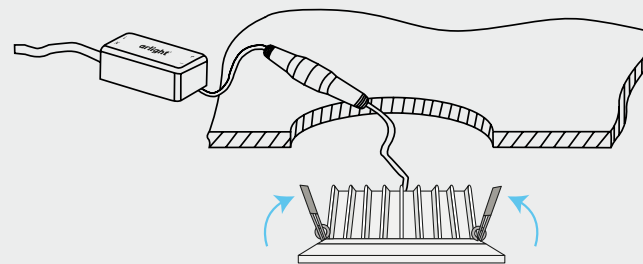

ДАУНЛАЙТЫ LTD направленного свечения

Встраиваемые

Направленный пучок света 45° и 60°.
Изменяемый наклон оси до 10°.
Рефлектор.

Корпус из металла.
Драйвер питания на 220В в комплекте.
Не диммируется (со стандартным драйвером).
Возможна замена стандартного драйвера на диммируемый (приобретается отдельно).

Поворотные

Артикулы для заказа:

015895	Белый	LTD-95WH 9W White 45deg
014930	Дневной	LTD-95WH 9W Day White 45deg
017463	Теплый	LTD-95WH 9W Warm White 45deg
015889	Белый	LTD-140WH 25W White 60deg
016288	Дневной	LTD-140WH 25W Day White 60deg
016586	Теплый	LTD-140WH 25W Warm White 60deg

1. При установке оставляйте воздушный зазор между светильником и потолком не менее 50мм.
2. Используйте только драйвер, поставляемый в комплекте.
На один драйвер подключается один светильник.

Серия LTD-95WH

Диаметр	Ø 109мм
Высота	116 мм
Отверстие для установки	Ø 95 мм
Угол освещения	45°
Световой поток	670 лм
Мощность	9 Вт
Напряжение	220В
Вес	450 гр

Серия LTD-150WH

Диаметр	Ø 150 мм
Высота	115 мм
Отверстие для установки	Ø 128 мм
Угол освещения	60°
Световой поток	1950 лм
Мощность	25 Вт
Напряжение	220В
Вес	930 гр

Замена
1.5x

Замена
3.5x