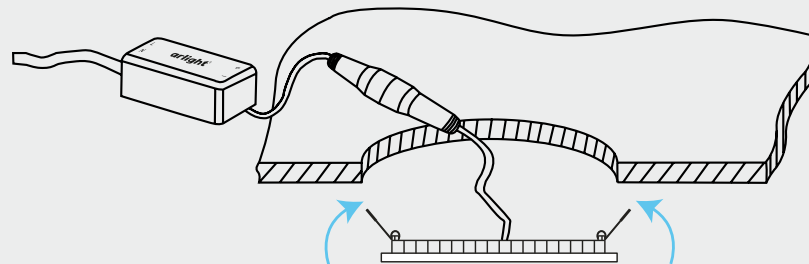

* 60Вт лампа накаливания.

УЛЬТРАТОНКИЕ ПАНЕЛИ DL

Встраиваемые, квадратные

Корпус из металла.

Драйвер питания на 220В в комплекте.

Не диммируется (со стандартным драйвером).

Возможна замена стандартного драйвера на диммируемый (приобретается отдельно).