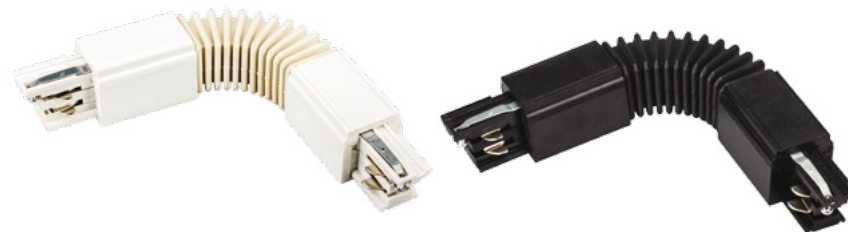

ТРЕКОВЫЕ СВЕТИЛЬНИКИ LGD

Аксессуары для трековых светильников с 3-фазной шиной

Угловые коннекторы для 4TR.
Заглушки без входа для питания.

Артикулы для заказа:

017879	L-коннектор гибкий LGD-4TR-30B-WH
018155	L-коннектор гибкий LGD-4TR-30B-BK

Гибкие угловые коннекторы для треков 4TR. Длина 175мм. Регулируемый угол 0-300 градусов.

017870	Заглушка LGD-4TR-35B-WH
018170	Заглушка LGD-4TR-35B-BK

Заглушки для треков 4TR. Без входа для питания.