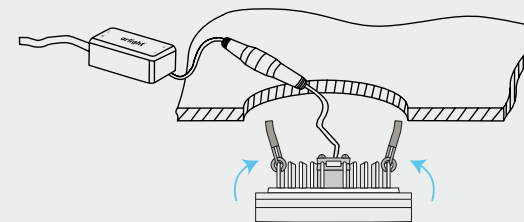

3 режима освещения Смена режима ВКЛ / ВЫКЛ

ТОЧЕЧНЫЕ ДИЗАЙНЕРСКИЕ OPAL

НОВИНКА

Корпус из металла.
 Драйвер питания на 220В в комплекте.
 Не диммируется (со стандартным драйвером).
 Возможна замена стандартного драйвера на диммируемый (приобретается отдельно).