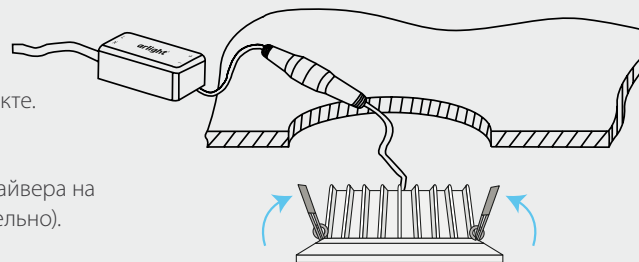

Драйвер питания на 220В в комплекте.
Не диммируется (со стандартным драйвером).
Возможна замена стандартного драйвера на диммируемый (приобретается отдельно).

Серия MD-230MP-30W

Диаметр Ø 230 мм
Высота 86 мм
Отверстие для установки Ø 190-200 мм
Угол освещения 120°
Световой поток 2450-2500 лм
Мощность 30 Вт
Напряжение 220В
Вес 970 гр

Замена
4x

Серия MD-230MP-40W

Диаметр Ø 230 мм
Высота 86 мм
Отверстие для установки Ø 190-200 мм
Угол освещения 120°
Световой поток 3200-3250 лм
Мощность 40 Вт
Напряжение 220В
Вес 590 гр

Замена
5x

Артикулы для заказа:

020315	Белый	MD-230MP-30W White
020316	Дневной	MD-230MP-30W Day White
020317	Теплый	MD-230MP-30W Warm White
020312	Белый	MD-230MP-40W White
020313	Дневной	MD-230MP-40W Day White
020314	Теплый	MD-230MP-40W Warm White

1. При установке оставляйте воздушный зазор между светильником и потолком не менее 50мм.
2. Используйте только драйвер, поставляемый в комплекте. На один драйвер подключается один светильник.