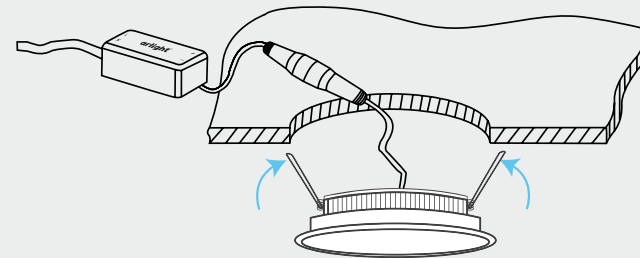

ДАУНЛАЙТЫ MD

Встраиваемые

3 цвета свечения в 1 светильнике.
Матовый рассеиватель.
Широкий угол свечения 90°.
Поставляется в белом и серебристом цвете.

НОВИНКА
**ЭКСКЛЮЗИВНАЯ
МОДЕЛЬ**