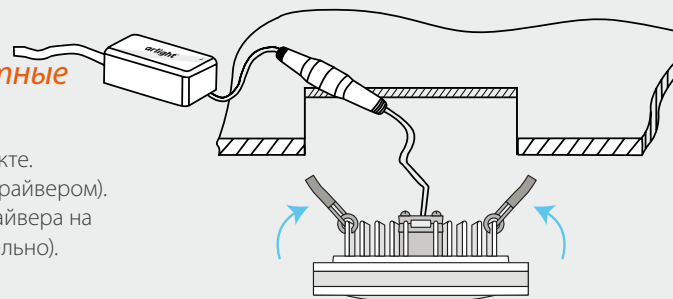

Встраиваемые, квадратные

Корпус из металла.
Драйвер питания на 220В в комплекте.
Не диммируется (со стандартным драйвером).
Возможна замена стандартного драйвера на диммируемый (приобретается отдельно).

Серия LTD-80x80SOL-5W

Размер 80x80 мм
Высота 40 мм
Отверстие для установки 65x65 мм
Угол освещения 120+180°
Световой поток 325 лм
Мощность 5 Вт
Вес 300 гр