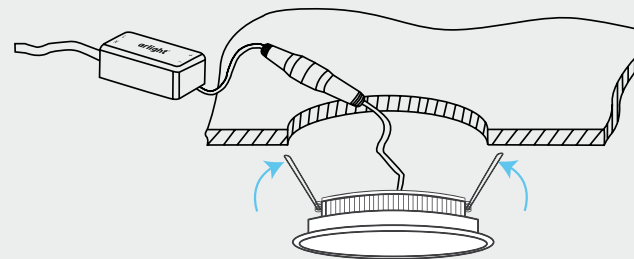

ТОНКИЕ ПАНЕЛИ LT-S со стеклом

Встраиваемые, квадратные

Драйвер питания на 220В в комплекте.
Не диммируется (со стандартным драйвером).
Возможна замена стандартного драйвера на диммируемый (приобретается отдельно)
Корпус из белого алюминия (справ) + стекло.

Серия LT-S96x96WH 6W

Размер	96x96 мм
Высота	40 мм
Отверстие для установки	75x75 мм
Угол освещения	120°
Световой поток	430 лм
Мощность	6 Вт
Напряжение	220В
Вес	320 гр