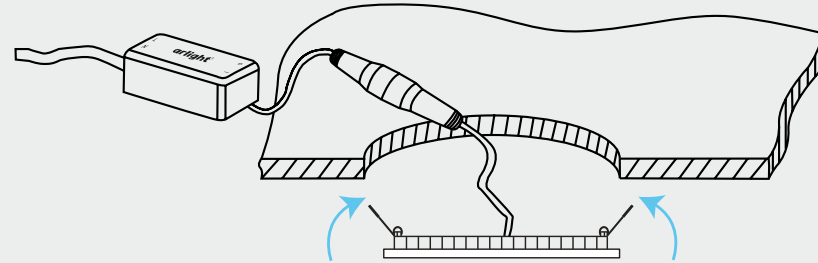

* 60Вт лампа накаливания.

УЛЬТРАТОНКИЕ ПАНЕЛИ DL

Встраиваемые, квадратные

Корпус из металла.

Драйвер питания на 220В в комплекте.

Не диммируется (со стандартным драйвером).

Возможна замена стандартного драйвера на диммируемый (приобретается отдельно).