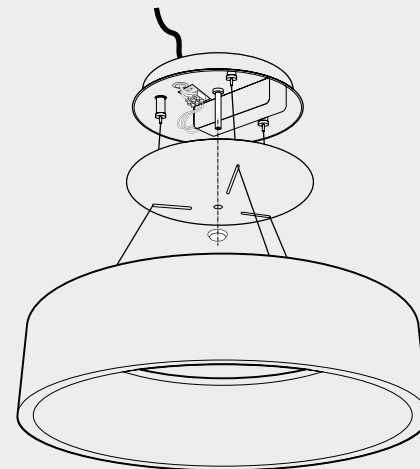

ПОДВЕСНЫЕ TOR

Круглые

Угол свечения 120°.

Возможность регулировки длины подвеса.

Черный цвет корпуса под заказ.

НОВИНКИ

Встроенный драйвер питания на 220В.
Корпус из металла.

Серия SP-TOR-KC460PW-33W

Диаметр Ø 455 мм
Высота 110 мм
Макс.длина подвеса 1200 мм
Угол освещения 120°
Световой поток 1920 лм
Мощность 33 Вт
Напряжение 220В
Вес 3000 гр

Серия SP-TOR-KC600PW-42W

Диаметр Ø 600 мм
Высота 110 мм
Угол освещения 120°
Световой поток 2520 лм
Мощность 42 Вт
Напряжение 220В
Вес 4000 гр

Замена