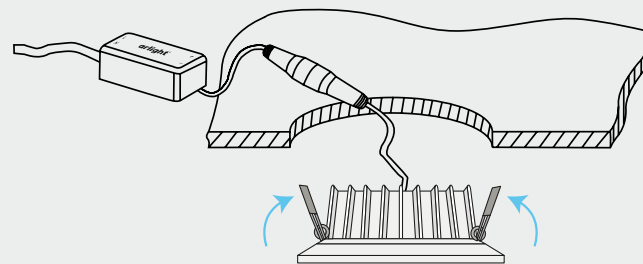

ДАУНЛАЙТЫ FROST

Корпус из металла.

Драйвер питания на 220В в комплекте.

Не диммируется (со стандартным драйвером).

Возможна замена стандартного драйвера на диммируемый (приобретается отдельно).