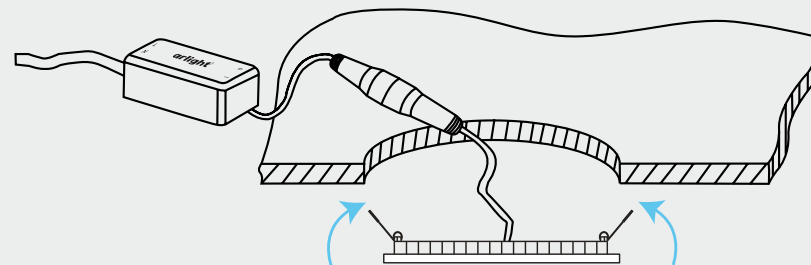

Корпус из металла.

Драйвер питания на 220В в комплекте.

Не диммируется (со стандартным драйвером).

Возможна замена стандартного драйвера на диммируемый (приобретается отдельно).

Серия DL-BL180-18W

Диаметр	Ø 180 мм
Высота	24 мм
Отверстие для установки	Ø 165 мм
Угол освещения	100°
Световой поток	1440-1620 лм
Мощность	18 Вт
Напряжение	220В
Вес	545 гр

Замена
2.5x

Серия DL-BL225-24W

Диаметр	Ø 225мм
Высота	26 мм
Отверстие для установки	Ø 205 мм
Угол освещения	100°
Световой поток	1920-2160 лм
Мощность	24 Вт
Напряжение	220В
Вес	780 гр

Замена
3.5x

Артикулы для заказа:

021439	Белый	DL-BL180-18W White
021440	Дневной	DL-BL180-18W Day White
021441	Теплый	DL-BL180-18W Warm White
021442	Белый	DL-BL225-24W White
021443	Дневной	DL-BL225-24W Day White
021444	Теплый	DL-BL225-24W Warm White

1. При установке оставляйте воздушный зазор между светильником и потолком не менее 50мм.
2. Используйте только драйвер, поставляемый в комплекте. На один драйвер подключается один светильник.