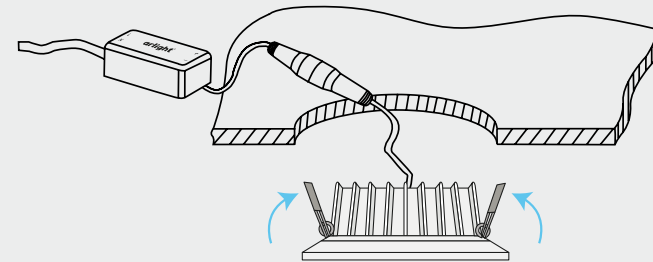

Серия DL-180CB-20W

Диаметр	Ø 182 мм
Высота	85 мм
Отверстие для установки	Ø 160 мм
Угол освещения	70°
Световой поток	1400 лм
Мощность	20 Вт
Напряжение	220В
Вес	900 гр

Серия DL-240CB-30W

Диаметр	Ø 240 мм
Высота	105 мм
Отверстие для установки	Ø 210 мм
Угол освещения	70°
Световой поток	2100 лм
Мощность	30 Вт
Напряжение	220В
Вес	1480 гр