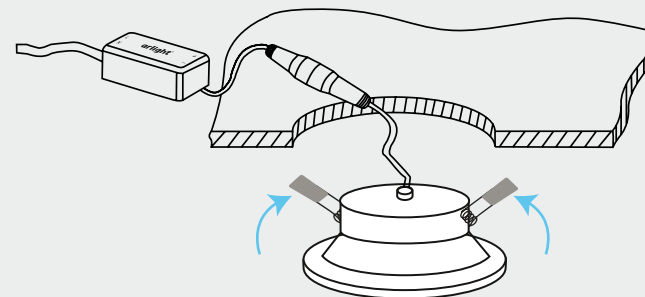

Корпус из металла.
Драйвер питания на 220В в комплекте.
Не диммируется (со стандартным драйвером).
Возможна замена стандартного драйвера на диммируемый (приобретается отдельно).

Артикулы для заказа:

018076	Белый	IM-175 Matt 21W White
018077	Дневной	IM-175 Matt 21W Day White
018079	Теплый	IM-175 Matt 21W Warm White
018073	Белый	IM-205 Matt 31W White
018078	Дневной	IM-205 Matt 31W Day White
018072	Теплый	IM-205 Matt 31W Warm White
016027	Диммируемый драйвер для IM-145	

Серия IM-175 Matt 21W

Диаметр	Ø 200 мм
Высота	89 мм
Отверстие для установки	Ø 170-185 мм
Угол освещения	90°
Световой поток	1600-1700 лм
Мощность	21 Вт
Напряжение	220В
Вес	810 гр

Замена
3x

Серия IM-205 Matt 31W

Диаметр	Ø 232 мм
Высота	99 мм
Отверстие для установки	Ø 198-213 мм
Угол освещения	90°
Световой поток	2450-2600 лм
Мощность	31 Вт
Напряжение	220В
Вес	1120 гр

Замена
4x

Диммируемые драйверы

1. При установке оставляйте воздушный зазор между светильником и потолком не менее 50мм.
2. Используйте только драйвер, поставляемый в комплекте. На один драйвер подключается один светильник.