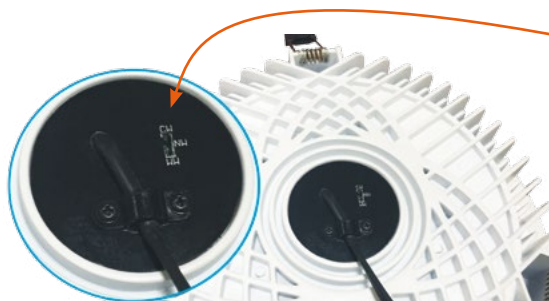

Артикулы для заказа:

●	Белый	MD-230R-Silver-35W White-CDW
	Дневной	
○	Белый	MD-230R-White-35W White-CDW
	Дневной	

Замена
4.5x