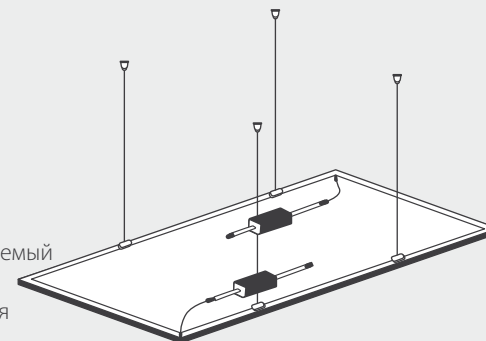

Артикулы для заказа:

017522	Белый	IM-600x600BS-40W White
017511	Дневной	IM-600x600BS-40W Day White
017510	Теплый	IM-600x600BS-40W Warm White
017533	Белый	IM-600x1200AS-58W White
017504	Дневной	IM-600x1200AS-58W Day White
017505	Теплый	IM-600x1200AS-58W Warm White

Аксессуары

018465	Набор JX4 для панелей IM-300, 600
018470	Набор JX6 для панелей IM-1200

Рамка из металла.
Драйвер питания на 220В в комплекте.
Не диммируется (со стандартным драйвером).
Возможна замена стандартного драйвера на диммируемый (приобретается отдельно).
Аксессуары для разных типов монтажа приобретаются отдельно.