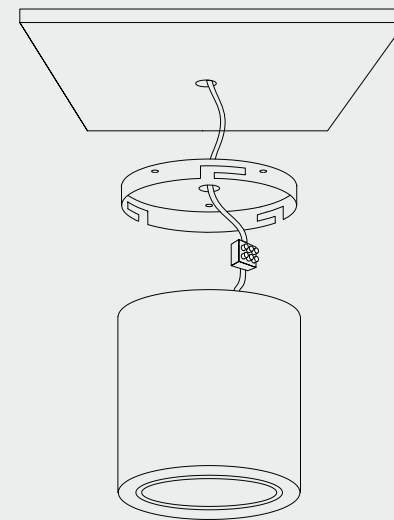

НАКЛАДНЫЕ FOCUS

Цилиндры

Направленный пучок света 40°.

Наличие аксессуаров для создания подвесной модели.

Поворотная ось для изменения направления луча света.

Встроенный драйвер питания на 220В.

Корпус из металла.

НОВИНКИ

Серия SP-FOCUS-R90-9W

Диаметр	Ø 90 мм
Высота	126 мм
Угол освещения	24°
Световой поток	720-810 лм
Мощность	9 Вт
Напряжение	220В
Вес	800 гр

Серия SP-FOCUS-R120-16W

Диаметр	Ø 120 мм
Высота	140 мм
Угол освещения	24°
Световой поток	1280-1440 лм
Мощность	16 Вт
Напряжение	220В
Вес	1235 гр

Серия SP-FOCUS-R140-30W

Диаметр	Ø 140 мм
Высота	140 мм
Угол освещения	24°
Световой поток	2400-2700 лм
Мощность	30 Вт
Напряжение	220В
Вес	1620 гр

Замена