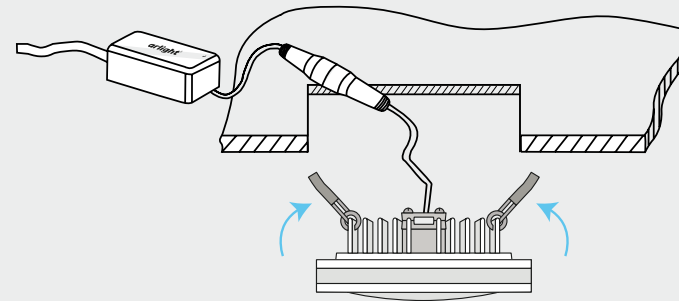

КОНТУРНЫЕ ПАНЕЛИ SOL

Встраиваемые, квадратные

Корпус из металла.

Драйвер питания на 220В в комплекте

Не диммируется (со стандартным драйвером).

Возможна замена стандартного драйвера на диммируемый (приобретается отдельно)

Серия LTD-80x80SOL-X-5W

Диаметр	80x80 мм
Высота	40 мм
Отверстие для установки	65x65 мм
Угол освещения	120+180°
Световой поток	400 лм
Мощность	5 Вт
Вес	300 гр