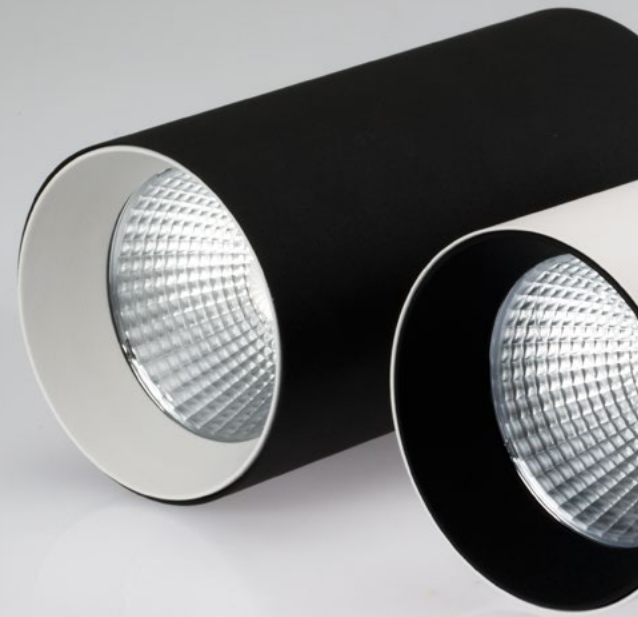

Накладной SP-POLO-R85

Диаметр Ø 85 мм
Высота 155 мм
Вес 475 гр

Корпуса

Артикулы для заказа:

020883	Цилиндр подвесной SP-POLO-R85P White (1-3)
020888	Цилиндр накладной SP-POLO-R85S White (1-3)
020885	Цилиндр подвесной SP-POLO-R85P Silver (1-3)
020889	Цилиндр накладной SP-POLO-R85S Silver (1-3)
020884	Цилиндр подвесной SP-POLO-R85P Black (1-3)
020887	Цилиндр накладной SP-POLO-R85S Black (1-3)

* 60Вт лампа накаливания.