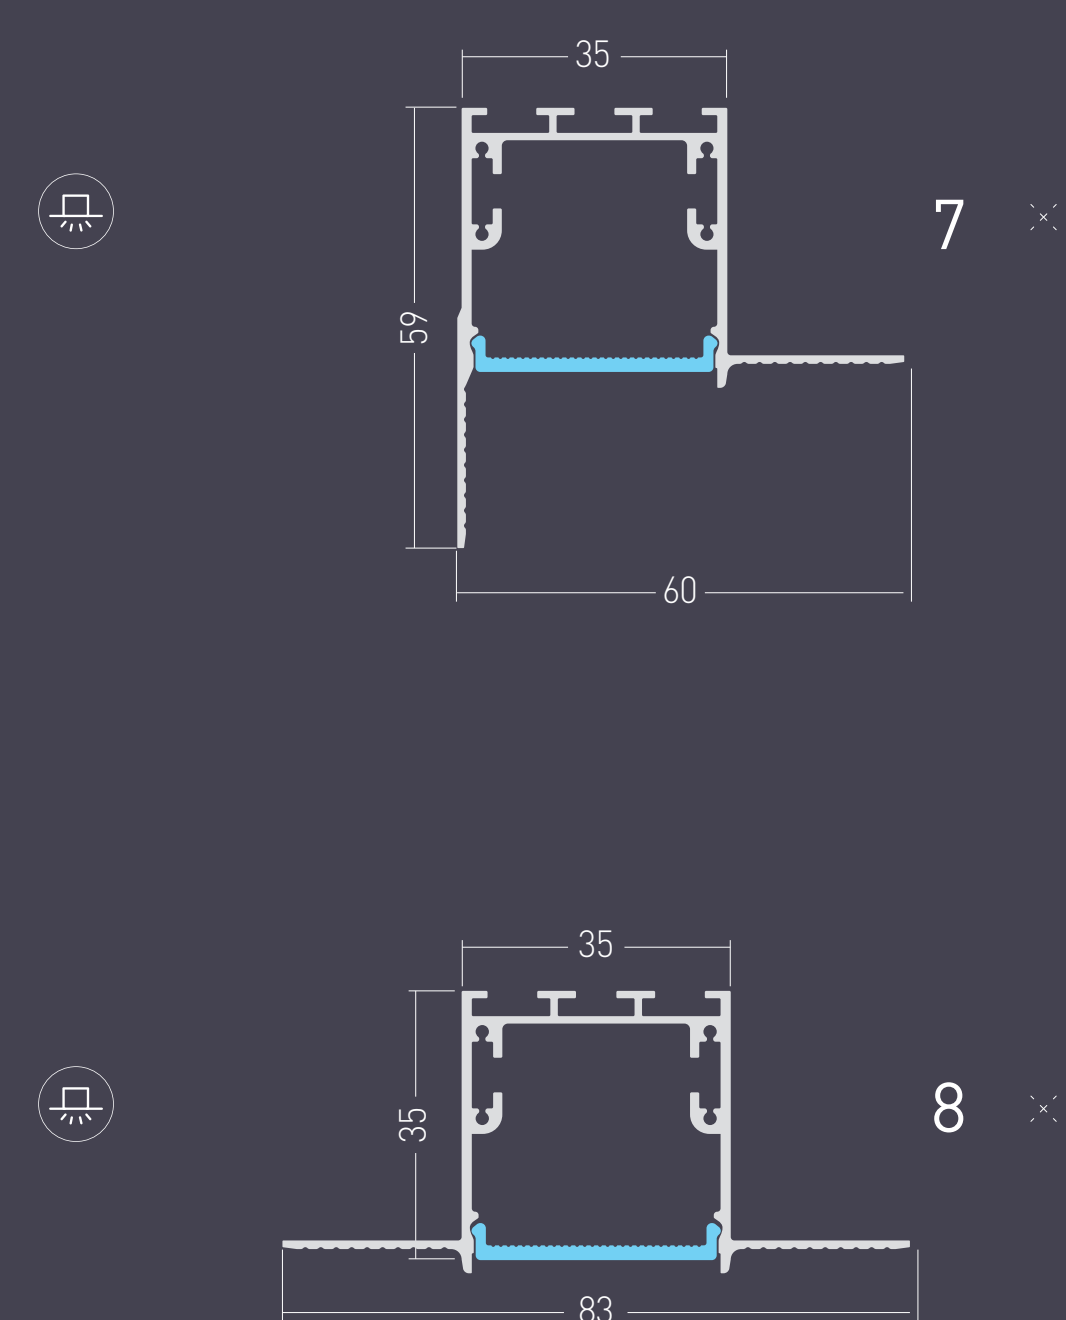

DECORE FANTOM

АЛЮМИНИЕВЫЙ ПРОФИЛЬ

DECORE. Накладной и встраиваемый профиль под строительную отделку.

FANTOM. Встраиваемый широкий профиль для скрытой установки в гипсокартон.

DECORE

FANTOM

- | 023909 Экран Square Frost
- | 023906 Экран Flat Opal
- | 023906 Экран Flat Opal
- | 023906 Экран Flat Opal

СВЕТОДИОДНАЯ ЛЕНТА ARLIGHT

- #1: 019946 RS 2-5000 24V Day4000 2x
- #2-6: 024537 Лента RT 2-5000 24V Day4000 2x
- #7-12: 021196 Лента S2-2500 24V Day 4000K 15mm

arlight.ru