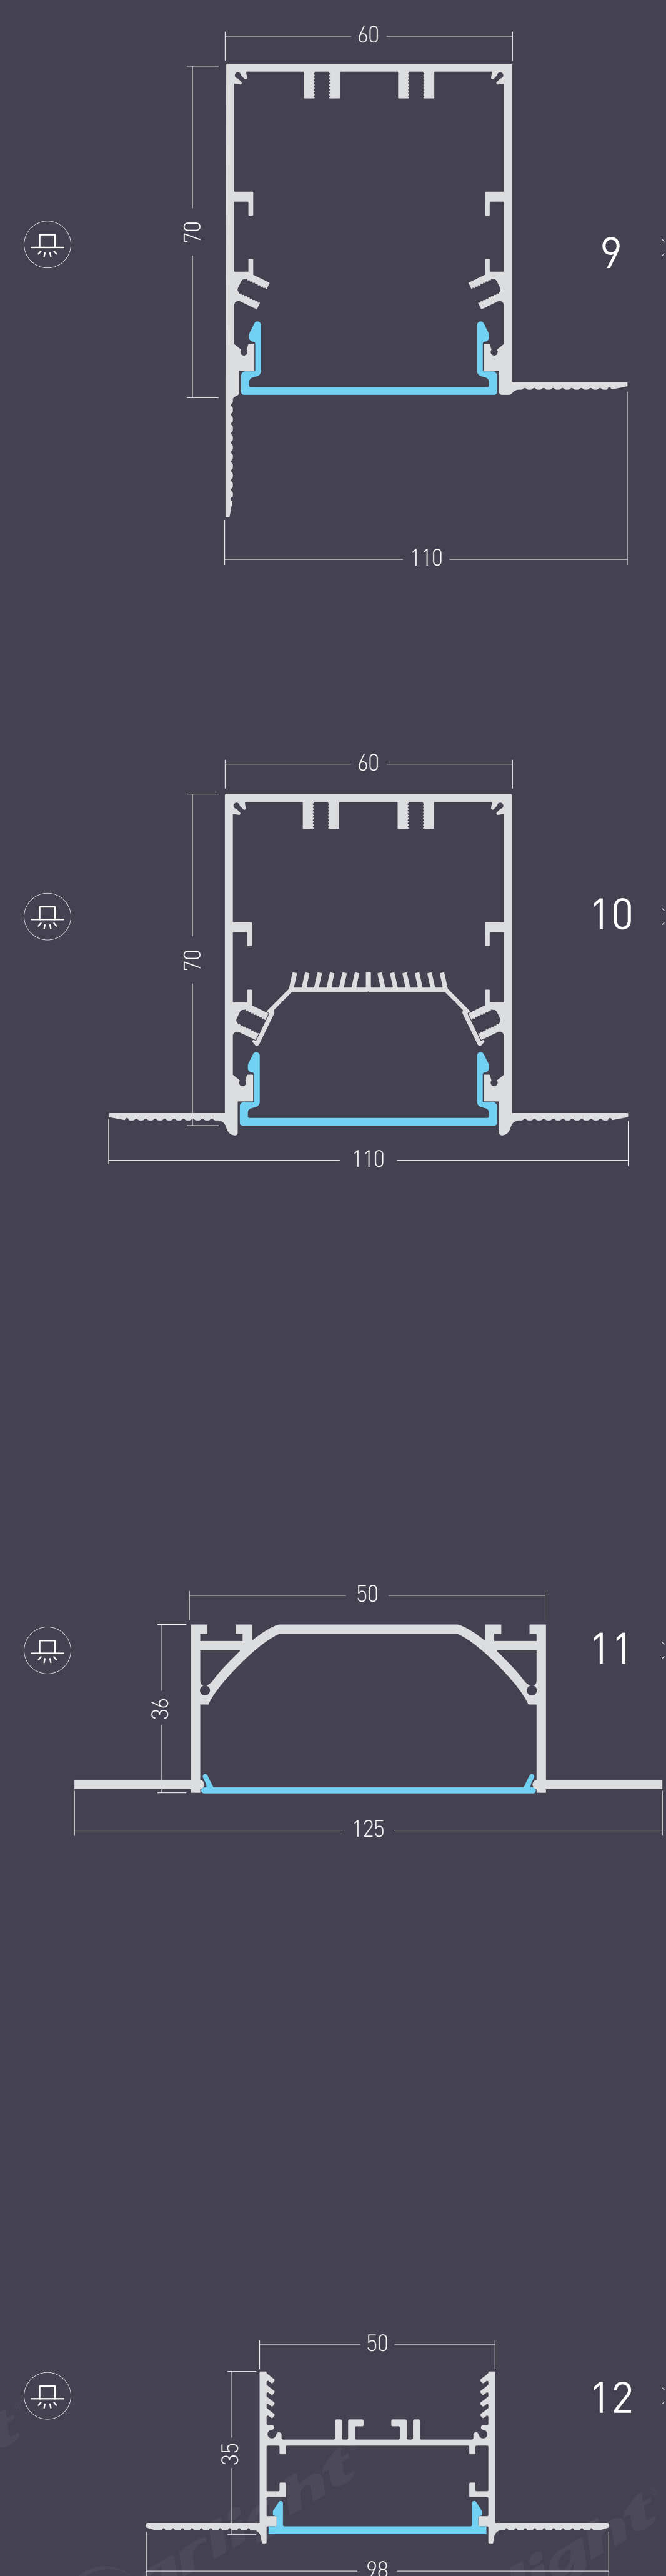

СВЕТОДИОДНАЯ ЛЕНТА ARLIGHT

- #1: 019946 RS 2-5000 24V Day4000 2x
- #2-6: 024537 Лента RT 2-5000 24V Day4000 2x
- #7-12: 021196 Лента S2-2500 24V Day 4000K 15mm

023030 Роторная панель SMART-P3-DIM