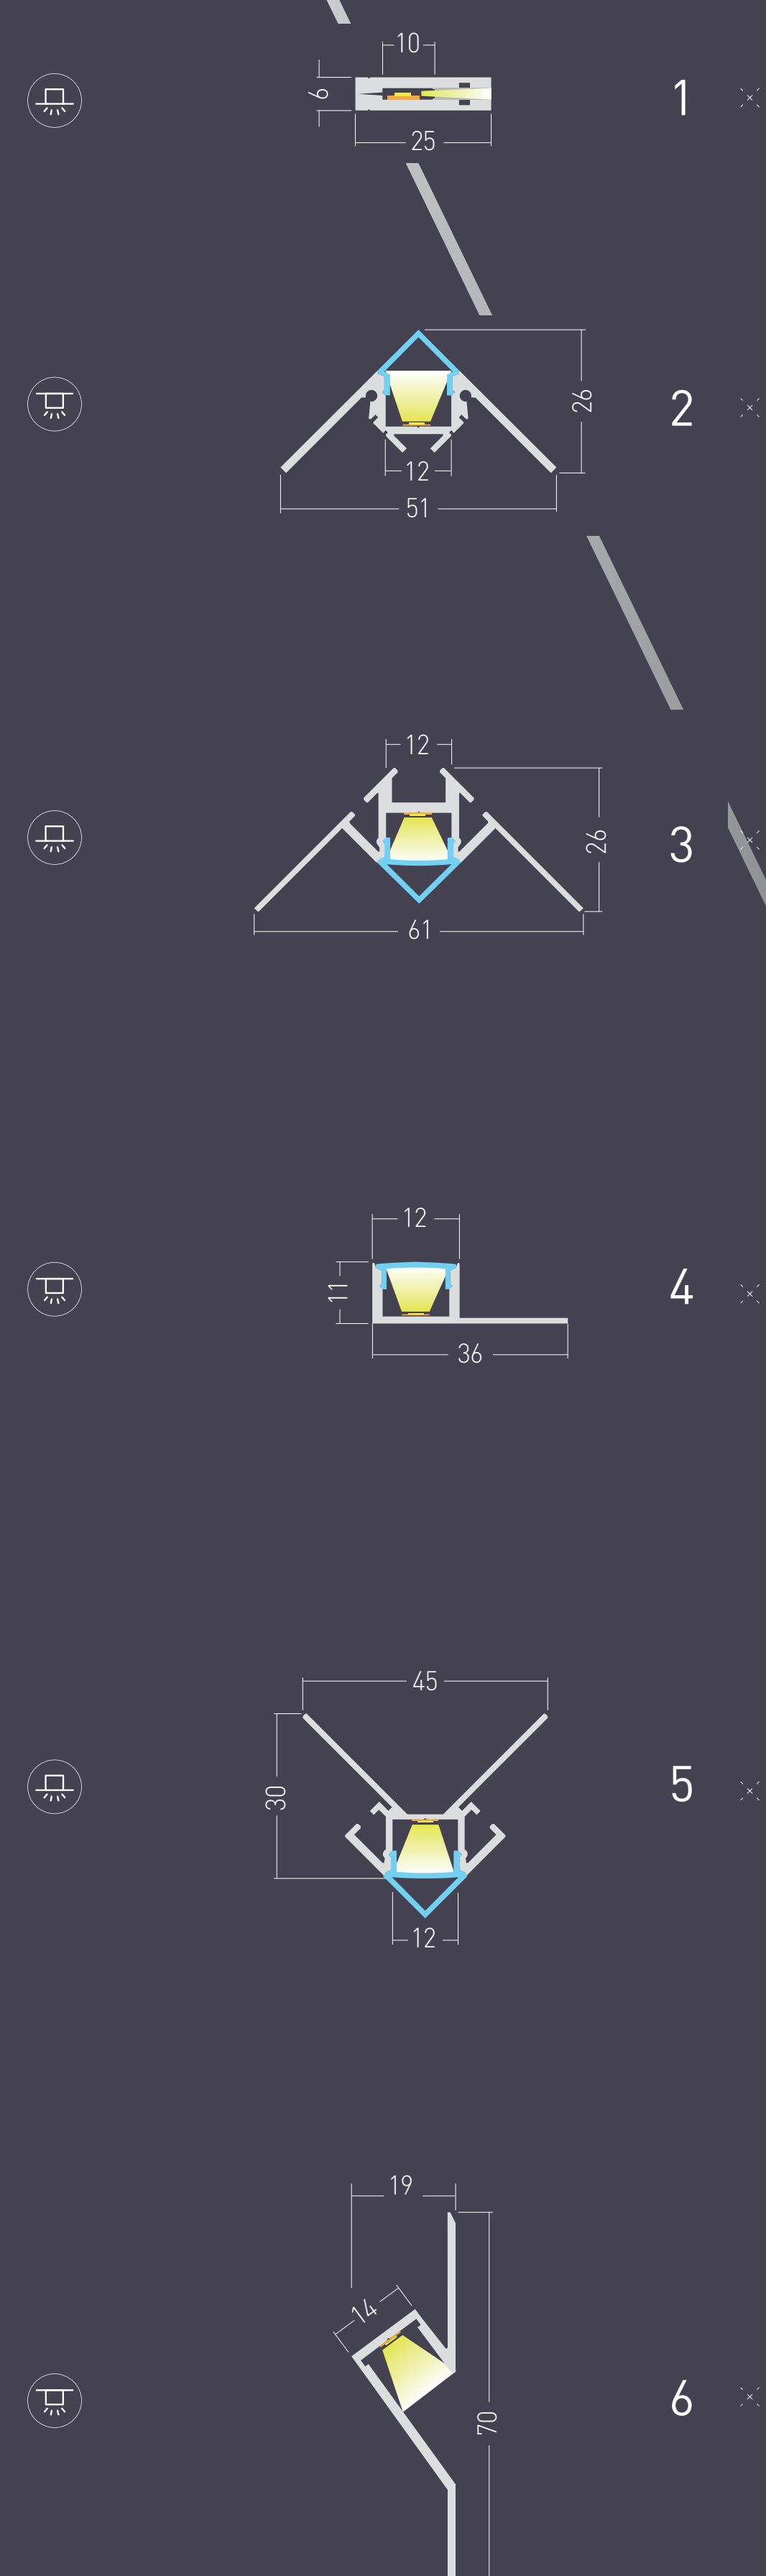

DECORE FANTOM

АЛЮМИНИЕВЫЙ ПРОФИЛЬ

DECORE. Накладной и встраиваемый профиль под строительную отделку.

FANTOM. Встраиваемый широкий профиль для скрытой установки в гипсокартон.

DECORE

FANTOM

- | 023909 Экран Square Frost
- | 023906 Экран Flat Opal
- | 023906 Экран Flat Opal
- | 023906 Экран Flat Opal

СВЕТОДИОДНАЯ ЛЕНТА ARLIGHT

- #1: 019946 RS 2-5000 24V Day4000 2x
- #2-6: 024537 Лента RT 2-5000 24V Day4000 2x
- #7-12: 021196 Лента S2-2500 24V Day 4000K 15mm

arlight.ru