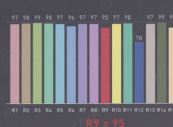

Лента Arlight CRI-95
CRI: 97.2 (R1-R8)