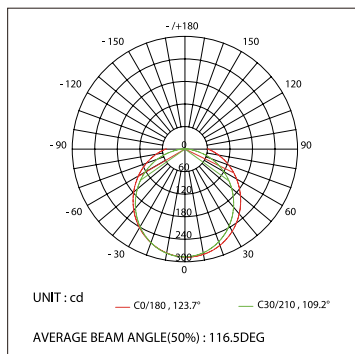

ДИАГРАММА ОСВЕЩЕННОСТИ*

*Измерено при длине ленты и профиля 1.2м

ДЕКОРАТИВНОЕ ОСВЕЩЕНИЕ

УСТАНОВКА В УГОЛ

арт. 019 327

SL-CON-H28-2000

Анодированный алюминевый профиль

Накладной