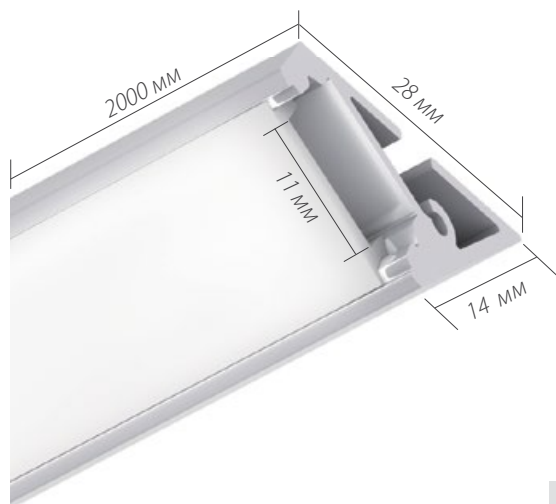

ДИАГРАММА ОСВЕЩЕННОСТИ*

*Измерено при длине ленты и профиля 1.2м

ДЕКОРАТИВНОЕ ОСВЕЩЕНИЕ

УСТАНОВКА В УГОЛ

арт. 019 327

SL-CON-H28-2000

Анодированный алюминевый профиль

Накладной