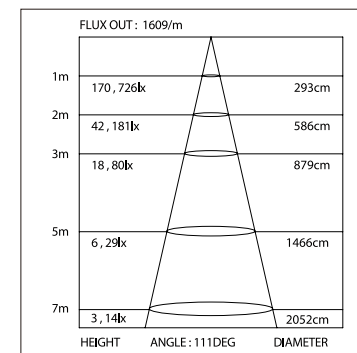

- 019 924 Холодный
- 019 925 Белый
- 019 926 ДНЕВНОЙ
- 019 927 Теплый 3000K
- 019 929 Теплый 2700K

Блок ПИТАНИЯ
100 Вт (24 В)
008 882 IP20
018 972 IP65

ДИАГРАММА ОСВЕЩЕННОСТИ*

*Измерено при длине ленты и профиля 1.2м