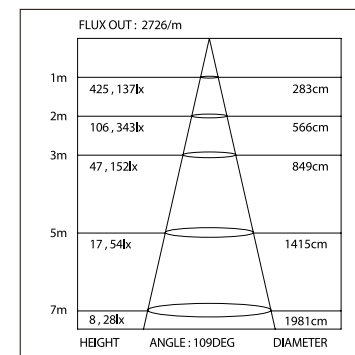

Блок питания
200 Вт (24 В)

- 010 516 IP20
- 018 976 IP67

ДИАГРАММА ОСВЕЩЕННОСТИ*

*Измерено при длине ленты и профиля 1.2м