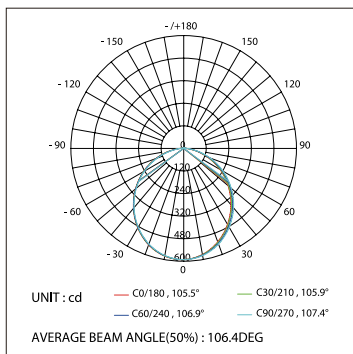

ДИАГРАММА ОСВЕЩЕННОСТИ*