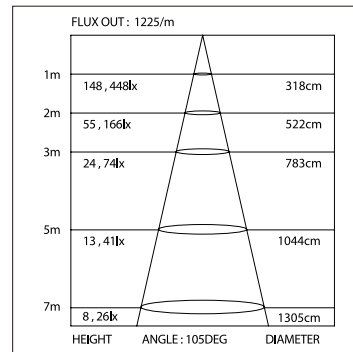

ДИАГРАММА ОСВЕЩЕННОСТИ*