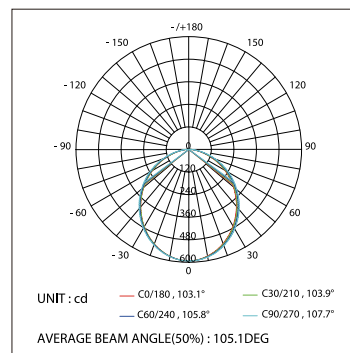

ДИАГРАММА ОСВЕЩЕННОСТИ*

*Измерено при длине ленты и профиля 1.2м