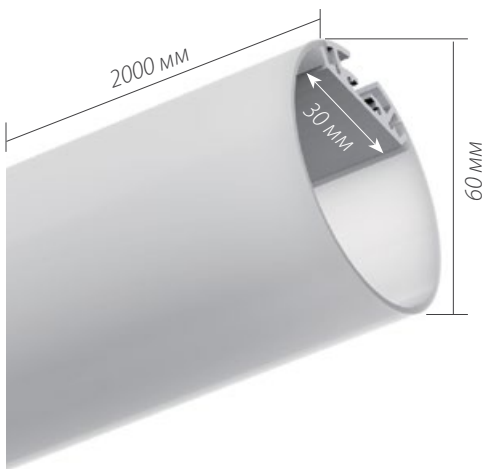

SL-ROUND-D60-2000

Анодированный алюминиевый профиль

ПОДВЕСНОЙ