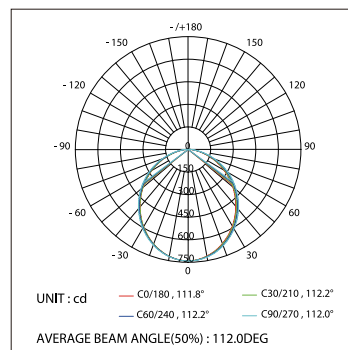

*Измерено при длине ленты и профиля 1.2м