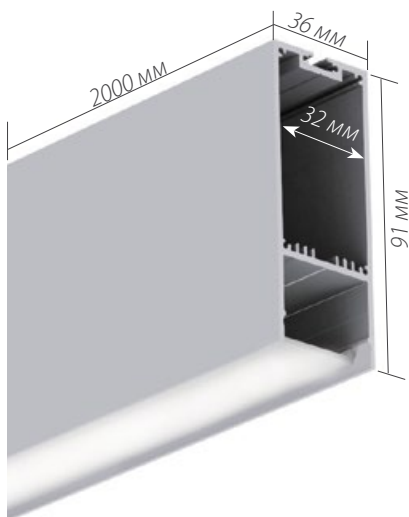

ДИАГРАММА ОСВЕЩЕННОСТИ*

*Измерено при длине ленты и профиля 1.2м

ОСНОВНОЕ ОСВЕЩЕНИЕ

Подвесной / Накладной

арт. 019 304

SL-LINE-3691-2000

Анодированный алюминий профиль

Подвесной / Накладной