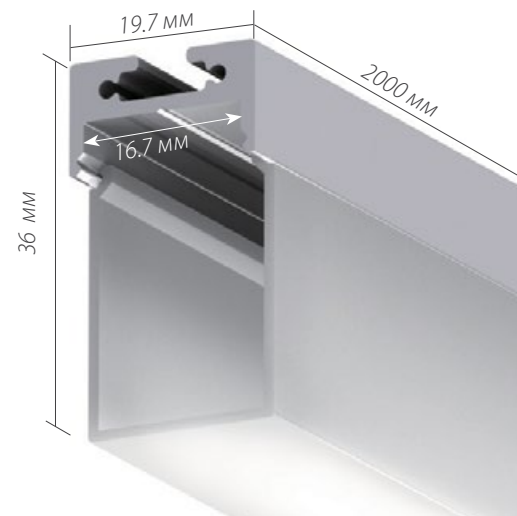

ДЕКОРАТИВНОЕ ОСВЕЩЕНИЕ

Подвесной / Накладной