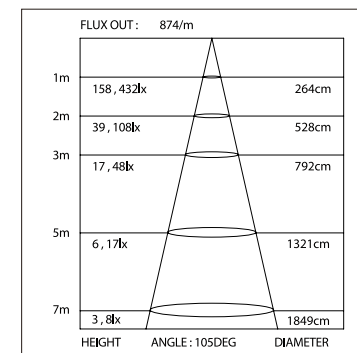

СВЕТОДИОДНЫЕ ЛЕНТЫ 24 В
SMD 2835 2x2 (196 шт/м)

019 088 Холодный
019 089 Белый
019 090 ДНЕВНОЙ
019 091 Теплый

Блок ПИТАНИЯ
50 Вт (24 В)

008 886 IP20
018 981 IP65

Подвес

019 391 2000мм
019 392 4000мм

Соединитель

019 856 1000мм

ДИАГРАММА ОСВЕЩЕННОСТИ*

*Измерено при длине ленты и профиля 1.2м