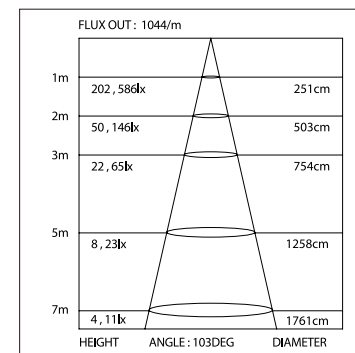

ДИАГРАММА ОСВЕЩЕННОСТИ*

*Измерено при длине ленты и профиля 1.2м