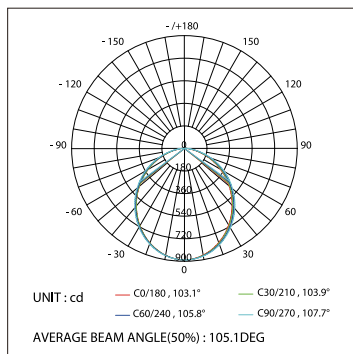

ДИАГРАММА ОСВЕЩЕННОСТИ*