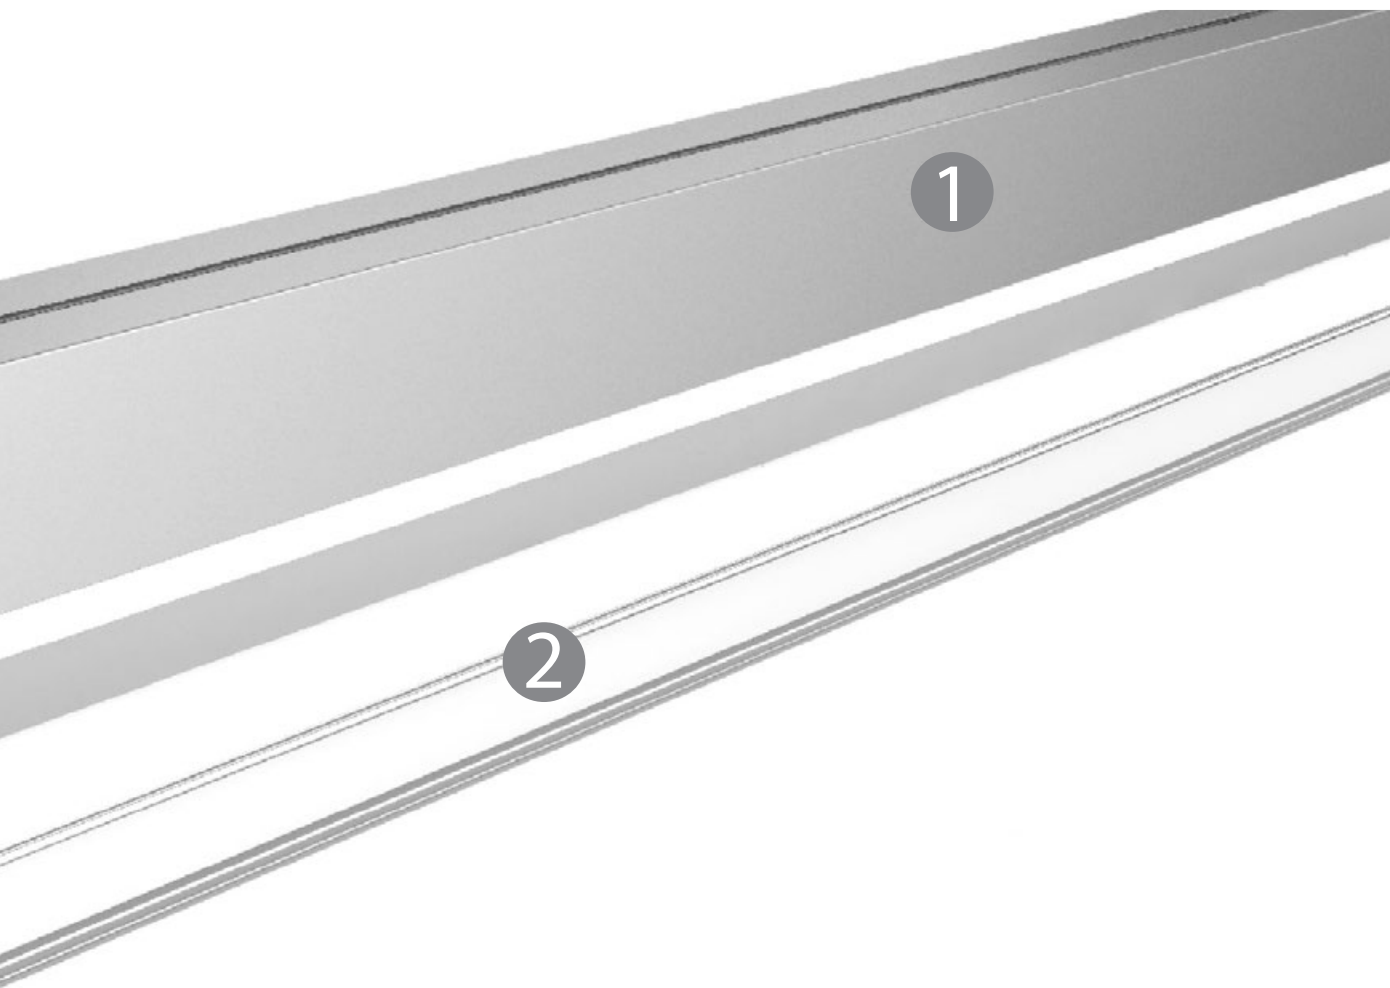

A2

B

КОМПЛЕКТАЦИЯ ЛИНЕЙНОГО СВЕТИЛЬНИКА

КОМПЛЕКТУЮЩИЕ

- | | |
|--|------------------------------|
| 1 Профиль 2м. Цвет анодированный алюминий.* | 4 Винты. |
| 2 Экран 2м. Светопроницаемость 85%. | 5 Светодиодная лента. |
| 3 Заглушки. | 6 Держатели. |