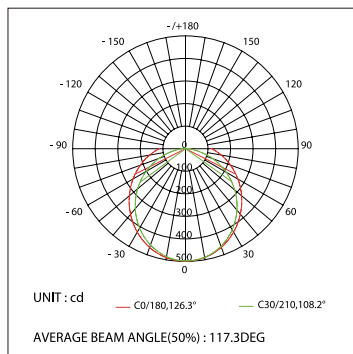

ДИАГРАММА ОСВЕЩЕННОСТИ*