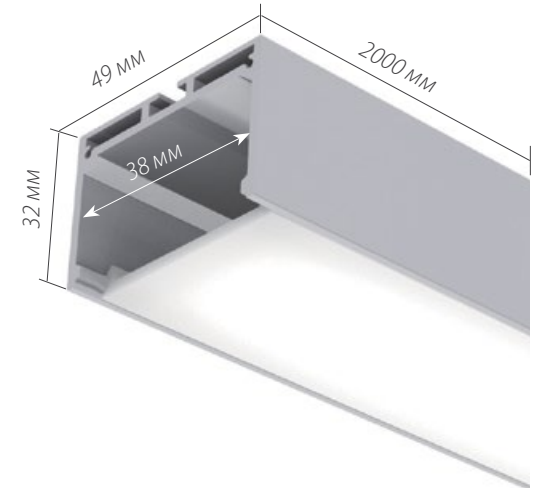

ОСНОВНОЕ ОСВЕЩЕНИЕ

Подвесной / Накладной