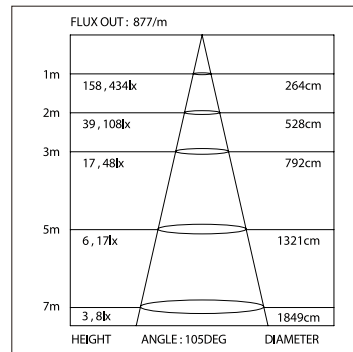

ДИАГРАММА ОСВЕЩЕННОСТИ*