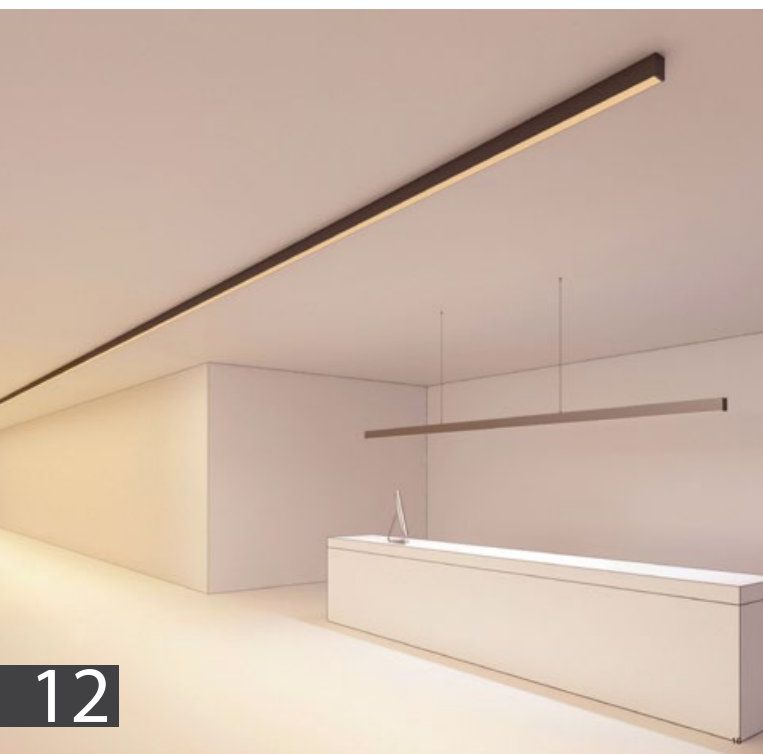

арт. 019 297