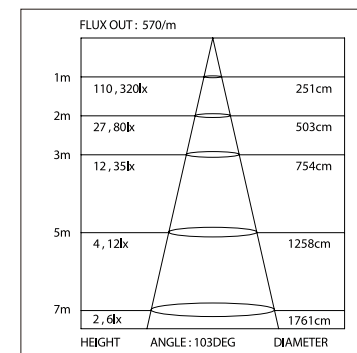

ДИАГРАММА ОСВЕЩЕННОСТИ*

*Измерено при длине ленты и профиля 1.2м

SL-KANT-H15-2000

Анодированный алюминиевый профиль

СТАНДАРТНЫЕ АКСЕССУАРЫ

Заглушки х2
019 329

Держатели х4
019 345

Экран
019328