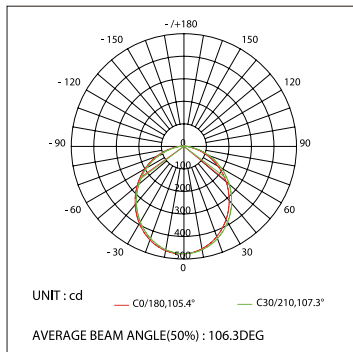

ДИАГРАММА ОСВЕЩЕННОСТИ*