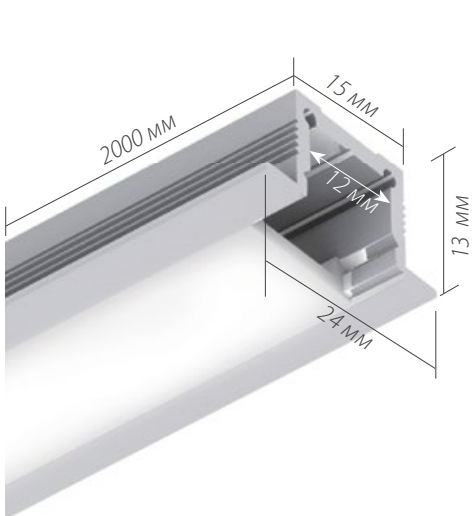

SL-SLIM-H13-F-2000

Анодированный алюминиевый профиль

ВСТРАИВАЕМЫЙ

арт. 019 317