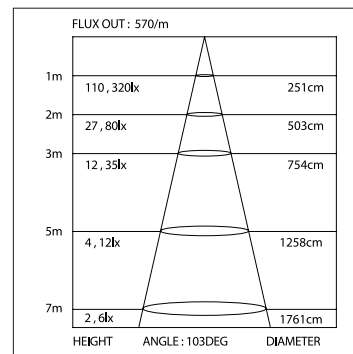

ДИАГРАММА ОСВЕЩЕННОСТИ*