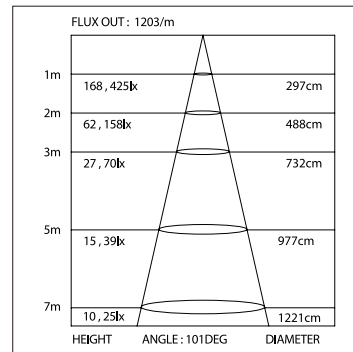

ДИАГРАММА ОСВЕЩЕННОСТИ*