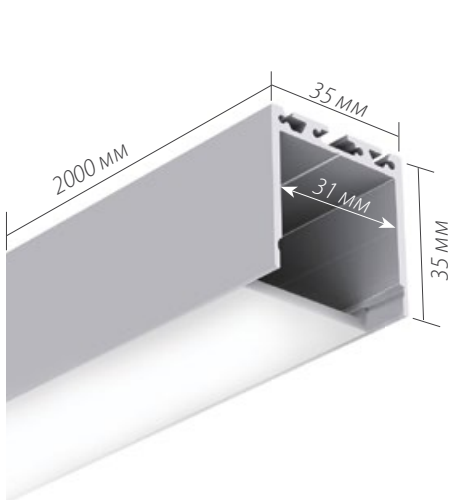

ДЕРЖАТЕЛЬ

УГЛОВОЙ
СОЕДИНИТЕЛЬ

СОЕДИНИТЕЛЬ

СОЕДИНИТЕЛЬ

— Установка более 2 метров профиля —

SL-LINE-3535-2000

Анодированный алюминиевый профиль

Подвесной / Накладной