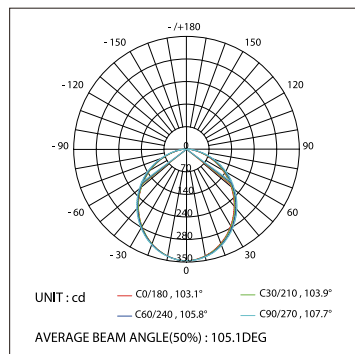

ДИАГРАММА ОСВЕЩЕННОСТИ*