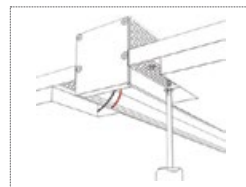

ДОПОЛНИТЕЛЬНЫЕ АКСЕССУАРЫ

КОНТРОЛЛЕР /
ДИММЕР

ДЕРЖАТЕЛЬ

УГЛОВОЙ
СОЕДИНИТЕЛЬ

СОЕДИНИТЕЛЬ

СОЕДИНИТЕЛЬ

— Установка более 2 метров профиля —