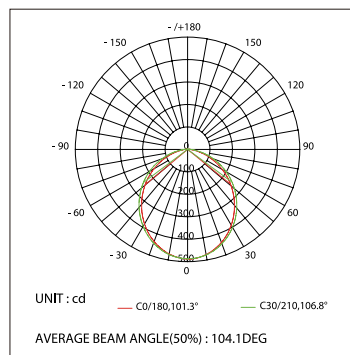

*Измерено при длине ленты и профиля 1.2м