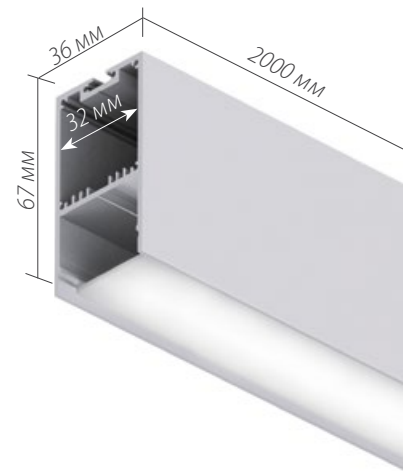

019 908

ДИАГРАММА ОСВЕЩЕННОСТИ*

*Измерено при длине ленты и профиля 1.2м

ОСНОВНОЕ ОСВЕЩЕНИЕ

Подвесной / Накладной

арт. 019 299

SL-LINE-7477-2000

Анодированный алюминиевый профиль