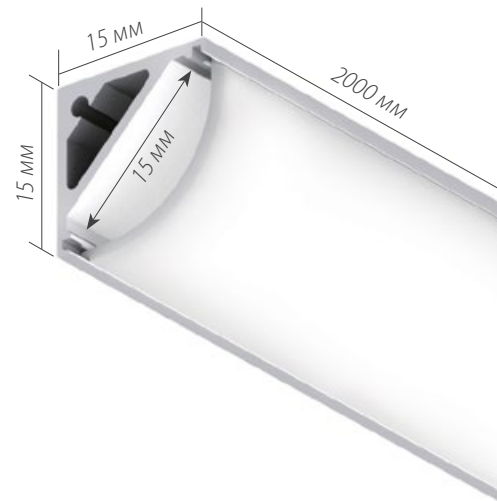

ДИАГРАММА ОСВЕЩЕННОСТИ*

*Измерено при длине ленты и профиля 1.2м

ДЕКОРАТИВНОЕ ОСВЕЩЕНИЕ

УСТАНОВКА В УГОЛ

арт. 019 327

SL-CON-H28-2000

Анодированный алюминевый профиль

Накладной