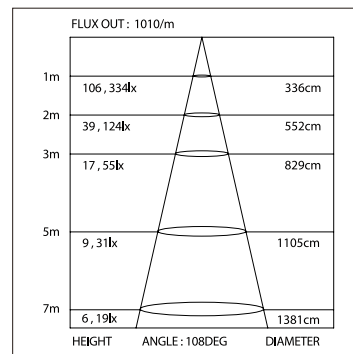

ДИАГРАММА ОСВЕЩЕННОСТИ*