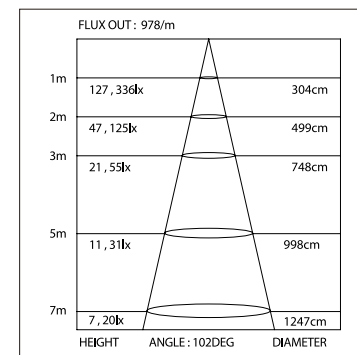

Подвес

019 391	2000мм
019 392	4000мм

ДОПОЛНИТЕЛЬНЫЕ АКСЕССУАРЫ

Светодиодные ленты 24 В
SMD 2835 3x2 (252 шт/м)

- 019 924 Холодный
- 019 925 Белый
- 019 926 Дневной
- 019 927 Теплый 3000K
- 019 929 Теплый 2700K

Блок питания
60 Вт (24 В)

018 553	IP20
018 982	IP65

Соединитель

019 856	1000мм

ДИАГРАММА ОСВЕЩЕННОСТИ*