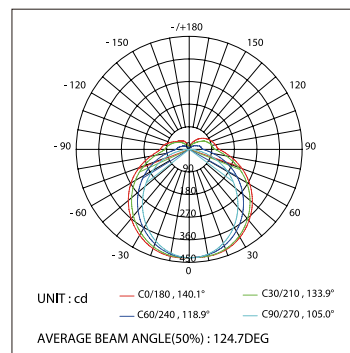

СВЕТОДИОДНЫЕ ЛЕНТЫ 24 В
SMD 2835 2x2 (196 шт/м)

019 088 Холодный
019 089 Белый
019 090 ДНЕВНОЙ
019 091 Теплый

Блок ПИТАНИЯ
50 Вт (24 В)

008 886 IP20
018 981 IP65

Подвес

019 391 2000мм
019 392 4000мм

Соединитель

019 856 1000мм

ДИАГРАММА ОСВЕЩЕННОСТИ*

*Измерено при длине ленты и профиля 1.2м