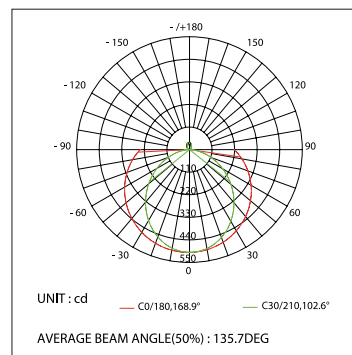

Подвес

019 391	2000мм
019 392	4000мм

ДОПОЛНИТЕЛЬНЫЕ АКСЕССУАРЫ

Светодиодные ленты 24 В
SMD 2835 3x2 (252 шт/м)

- 019 924 Холодный
- 019 925 Белый
- 019 926 Дневной
- 019 927 Теплый 3000K
- 019 929 Теплый 2700K

Блок питания
60 Вт (24 В)

018 553	IP20
018 982	IP65

Соединитель

019 856	1000мм

ДИАГРАММА ОСВЕЩЕННОСТИ*