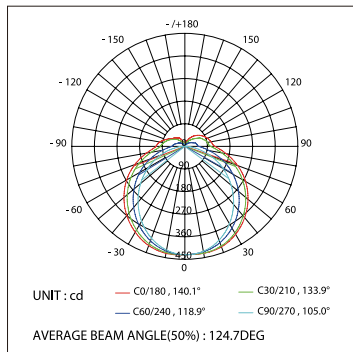

ДИАГРАММА ОСВЕЩЕННОСТИ*