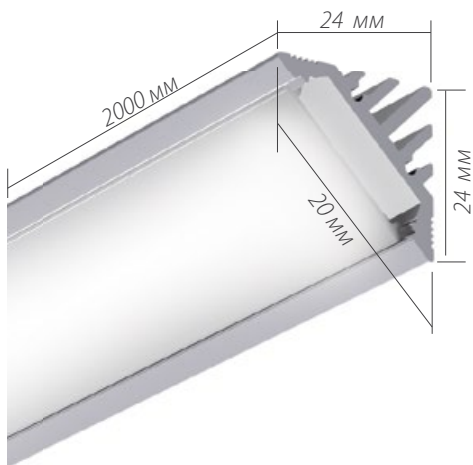

ДИАГРАММА ОСВЕЩЕННОСТИ*

*Измерено при длине ленты и профиля 1.2м

ДЕКОРАТИВНОЕ ОСВЕЩЕНИЕ

Для СТУПЕНЕЙ

арт. 019 336

-H24-2000

Анодированный алюминиевый профиль

УСТАНОВКА В ПОЛ