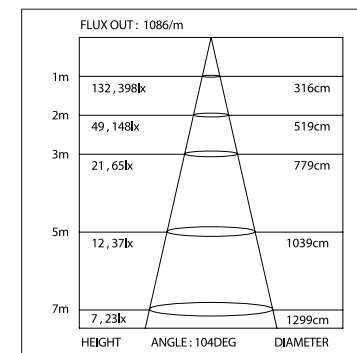

Соединитель

019 857 1000мм

ДИАГРАММА ОСВЕЩЕННОСТИ*

*Измерено при длине ленты и профиля 1.2м

SL-LINIA88-F-2000

Анодированный алюминиевый профиль

СТАНДАРТНЫЕ АКСЕССУАРЫ

Заглушки x2