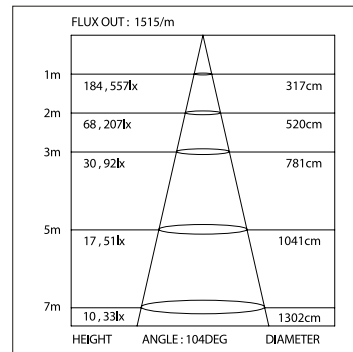

ДИАГРАММА ОСВЕЩЕННОСТИ*