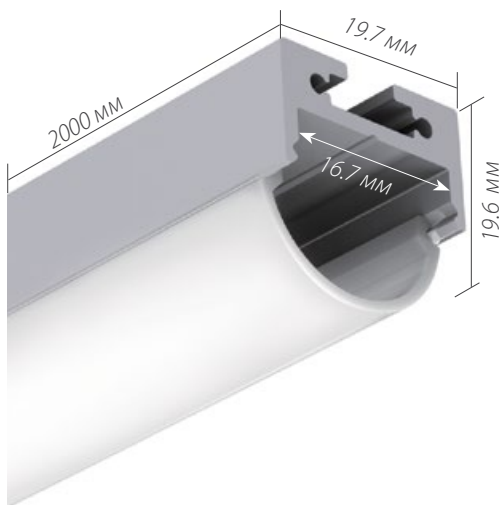

*Измерено при длине ленты и профиля 1.2м

ДЕКОРАТИВНОЕ ОСВЕЩЕНИЕ

Подвесной / Накладной

арт. 019 257

SL-LINE-2011-2000

Анодированный алюминий с экраном Round OPAL

Подвесной / Накладной

арт. 019 257