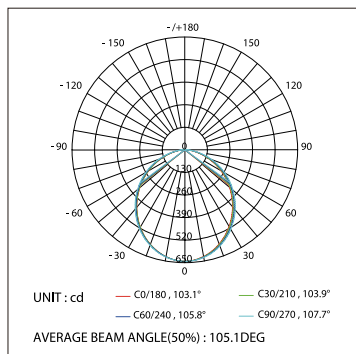

ДИАГРАММА ОСВЕЩЕННОСТИ*