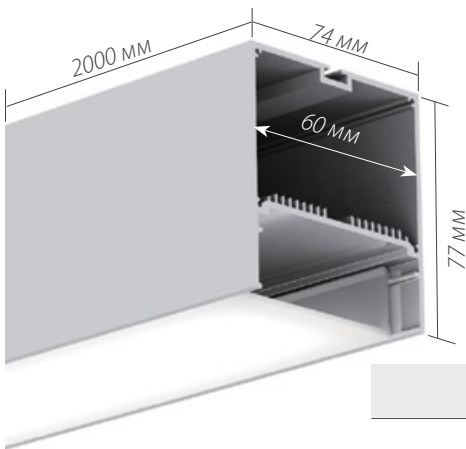

SL-LINE-7477-2000

Анодированный алюминиевый профиль

Подвесной / Накладной

СТАНДАРТНЫЕ АКСЕССУАРЫ

ДОПОЛНИТЕЛЬНЫЕ АКСЕССУАРЫ