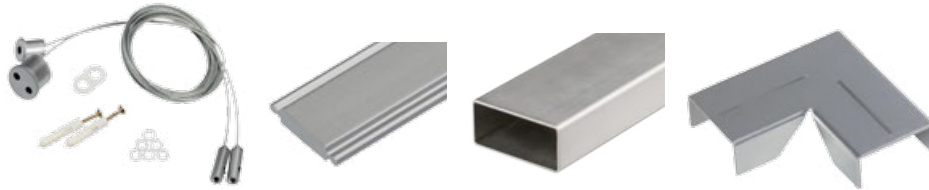

ДОПОЛНИТЕЛЬНЫЕ АКСЕССУАРЫ