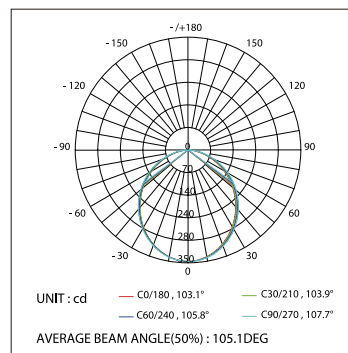

ДИАГРАММА ОСВЕЩЕННОСТИ*

*Измерено при длине ленты и профиля 1.2м

SL-KANT-H15-2000

Анодированный алюминиевый профиль

СТАНДАРТНЫЕ АКСЕССУАРЫ

Заглушки х2
019 329

Держатели х4
019 345

Экран
019328