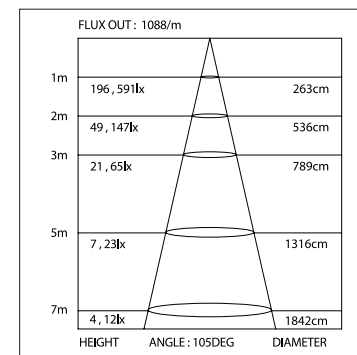

*Измерено при длине ленты и профиля 1.2м