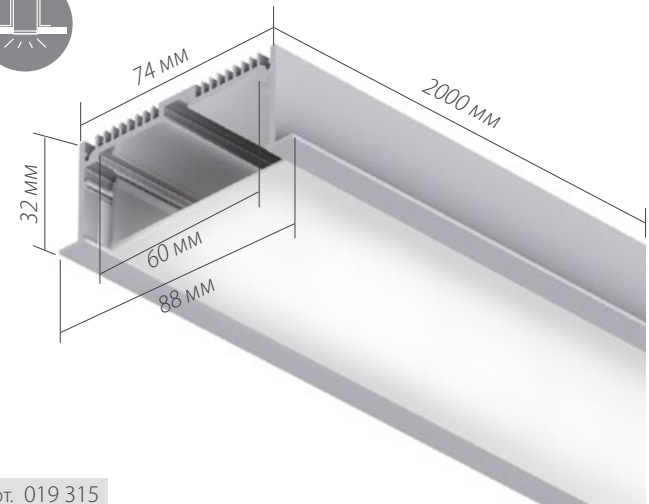

арт. 019 315

SL-LINIA225-F-2000

Анодированный алюминевый профиль

ВСТРАИВАЕМЫЙ

арт. 019 319

ОСНОВНОЕ ОСВЕЩЕНИЕ

СТАНДАРТНЫЕ АКСЕССУАРЫ

Заглушки x2