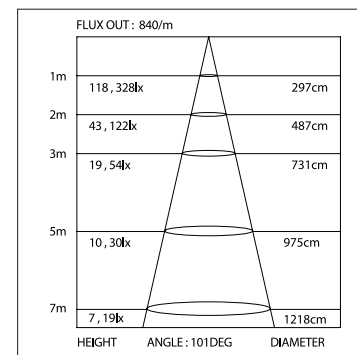

Соединитель угловой
019 388

ДИАГРАММА ОСВЕЩЕННОСТИ*

*Измерено при длине ленты и профиля 1.2м

SL-LINE-3667-2000

Анодированный алюминиевый профиль

СТАНДАРТНЫЕ АКСЕССУАРЫ

ДОПОЛНИТЕЛЬНЫЕ АКСЕССУАРЫ

Заглушки x2