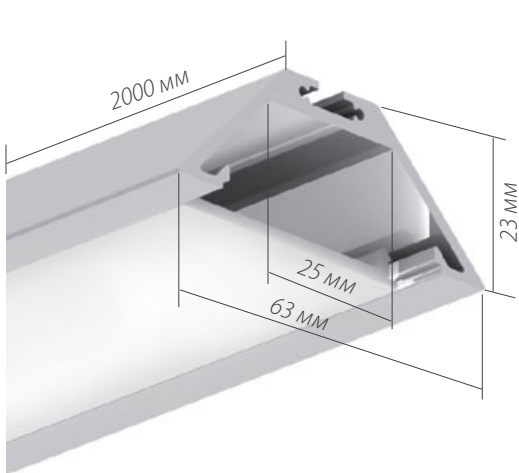

*Измерено при длине ленты и профиля 1.2м

ОСНОВНОЕ ОСВЕЩЕНИЕ

ПОДВЕСНОЙ

арт. 019 267

SL-ZOOM-64-2000

Анодированный алюминиевый профиль

Подвесной / Установка в угол

арт. 019 295