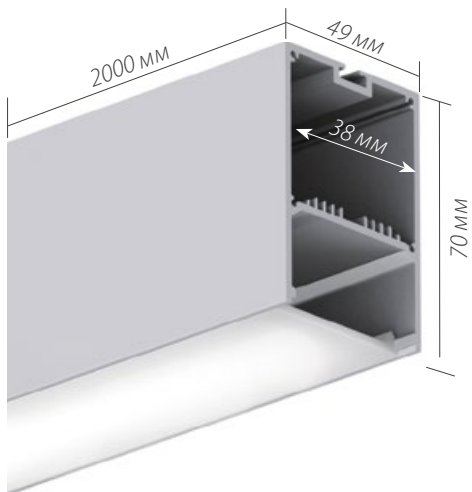

ДИАГРАММА ОСВЕЩЕННОСТИ*

*Измерено при длине ленты и профиля 1.2м

ОСНОВНОЕ ОСВЕЩЕНИЕ

Подвесной / Накладной

арт. 019 308

SL-LINE-4970-2000

Анодированный алюминиевый профиль

Подвесной / Накладной