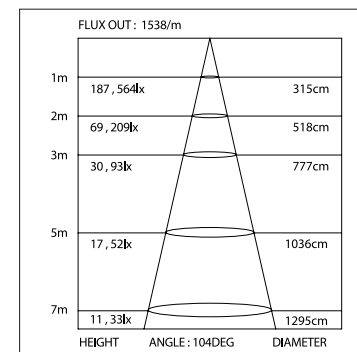

Подвес

019 391 2000мм
019 392 4000мм

Соединитель

019 857 1000мм

Соединитель

019 389

Соединитель угловой

019 390

ДИАГРАММА ОСВЕЩЕННОСТИ*