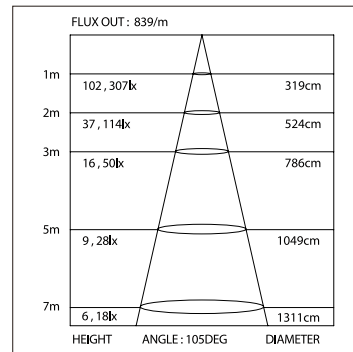

ДИАГРАММА ОСВЕЩЕННОСТИ*