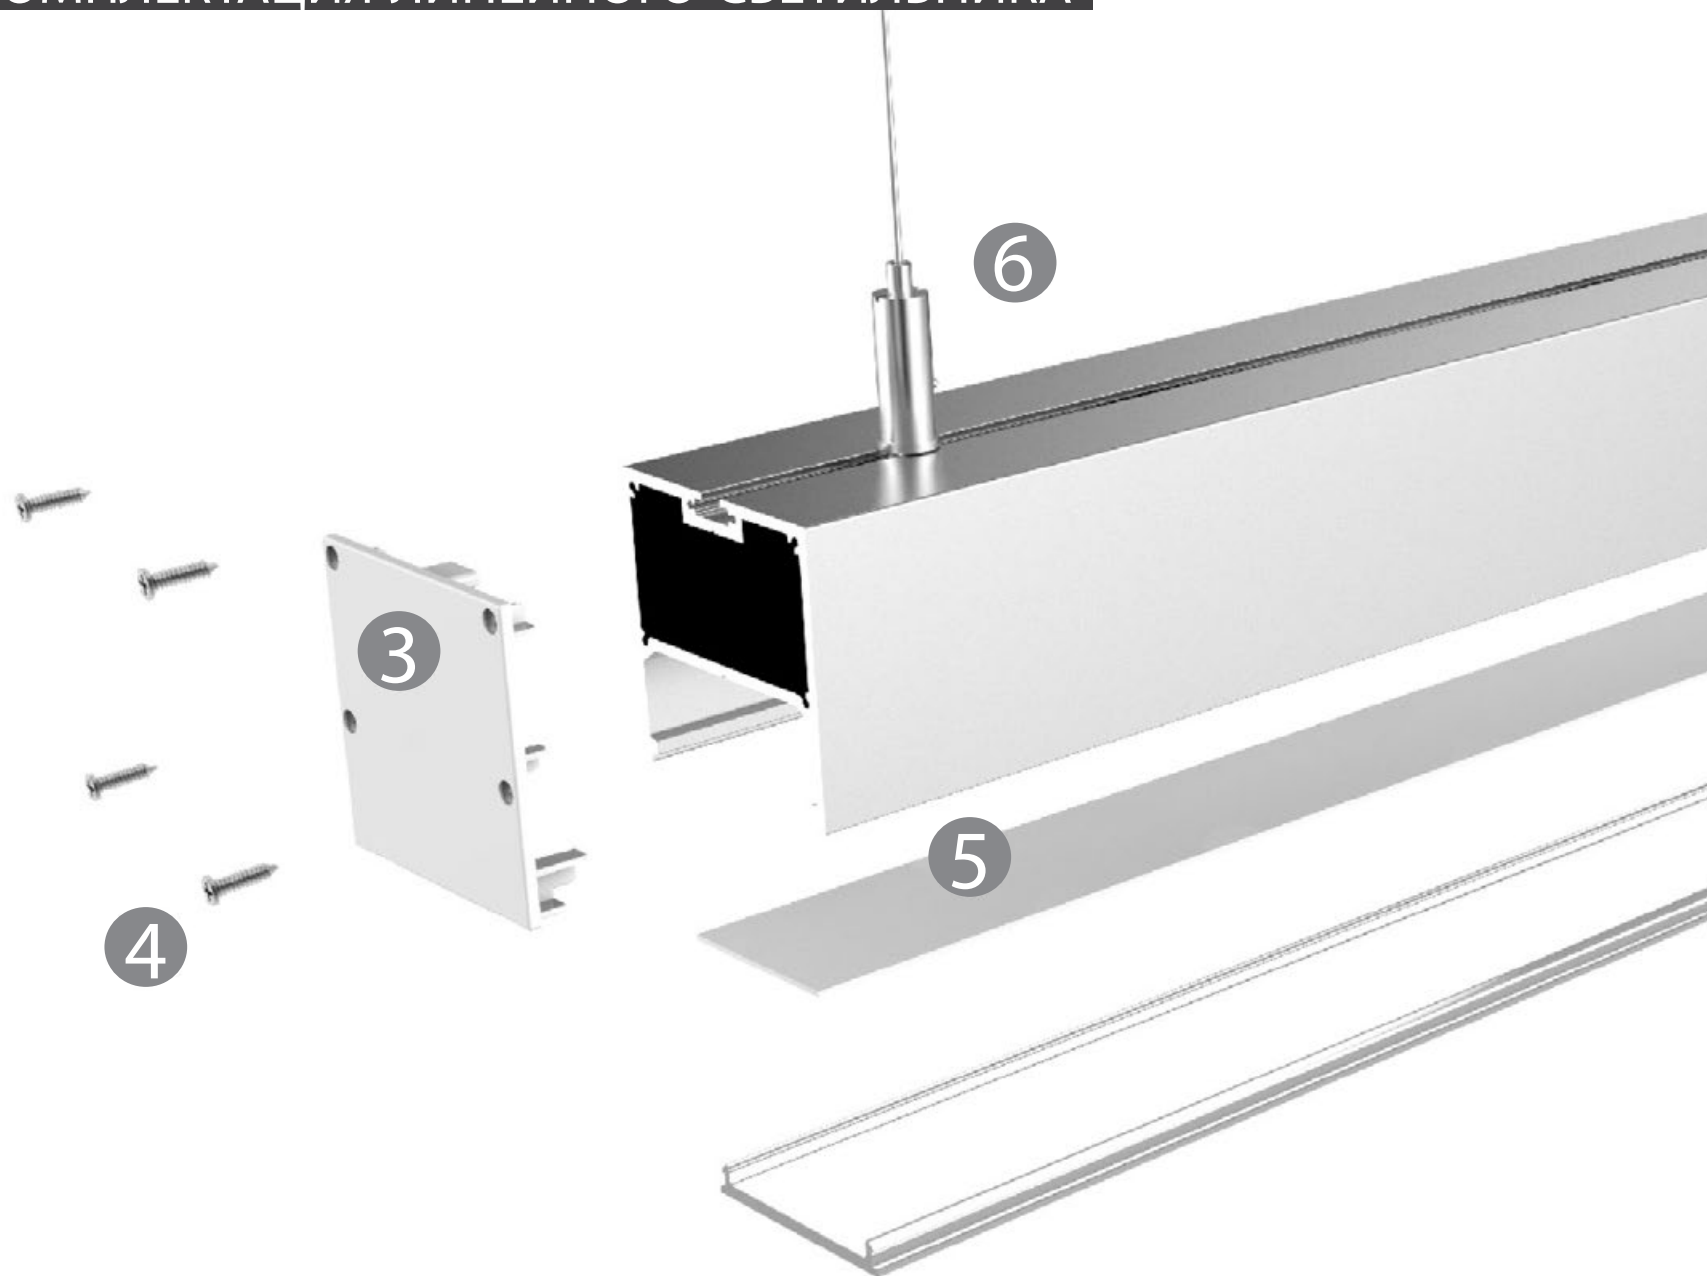

A2

B

КОМПЛЕКТАЦИЯ ЛИНЕЙНОГО СВЕТИЛЬНИКА

КОМПЛЕКТУЮЩИЕ

- | | |
|--|------------------------------|
| 1 Профиль 2м. Цвет анодированный алюминий.* | 4 Винты. |
| 2 Экран 2м. Светопроницаемость 85%. | 5 Светодиодная лента. |
| 3 Заглушки. | 6 Держатели. |