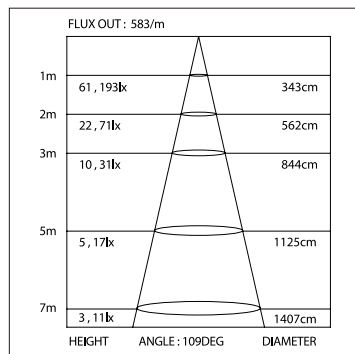

ДИАГРАММА ОСВЕЩЕННОСТИ*