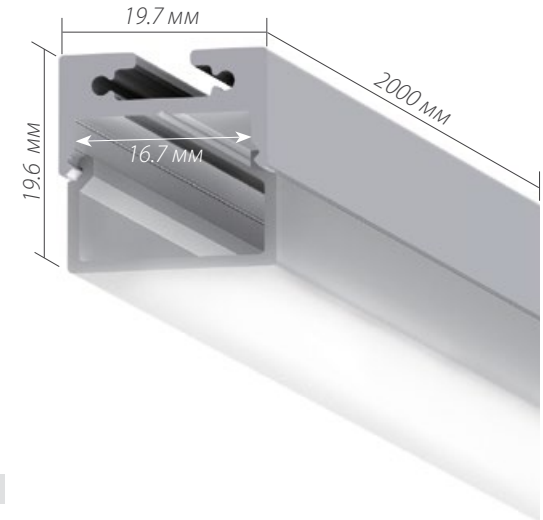

*Измерено при длине ленты и профиля 1.2м

ДЕКОРАТИВНОЕ ОСВЕЩЕНИЕ

Подвесной / Накладной

арт. 019 257

SL-LINE-2011-2000

Анодированный алюминий с экраном Round OPAL

Подвесной / Накладной

арт. 019 257