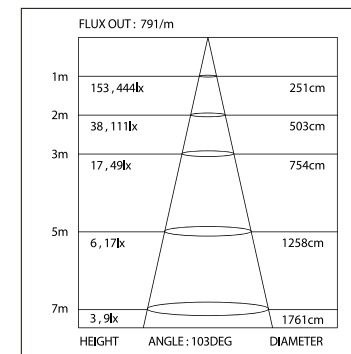

018 553 IP20
018 982 IP65

019 391 2000mm
019 392 4000mm

019 856

ДИАГРАММА ОСВЕЩЕННОСТИ*

*Измерено при длине ленты и профиля 1.2м

SL-LINE-4932-2000

Анодированный алюминиевый профиль

СТАНДАРТНЫЕ АКСЕССУАРЫ