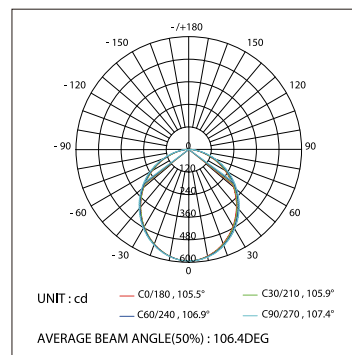

*Измерено при длине ленты и профиля 1.2м