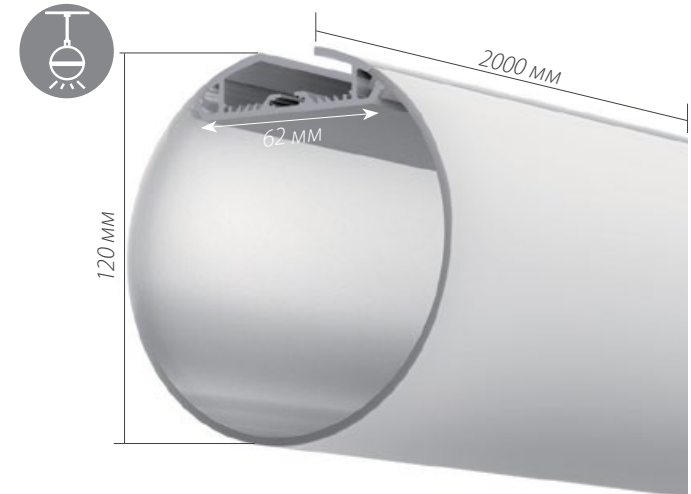

*Измерено при длине ленты и профиля 1.2м

ОСНОВНОЕ ОСВЕЩЕНИЕ

ПОДВЕСНОЙ

арт. 019 267

SL-ZOOM-64-2000

Анодированный алюминиевый профиль

Подвесной / Установка в угол

арт. 019 295