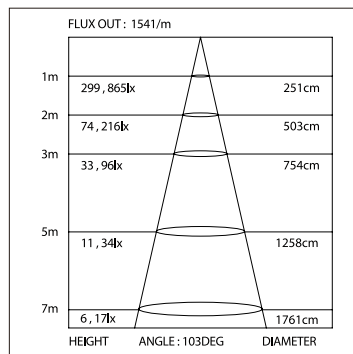

Блок питания
50 Вт (24 В)

- 008 886 IP20
- 018 981 IP65

Подвес

- 019 391 2000мм
- 019 392 4000мм

Соединитель

- 019 856 1000мм

ДИАГРАММА ОСВЕЩЕННОСТИ*

*Измерено при длине ленты и профиля 1.2м