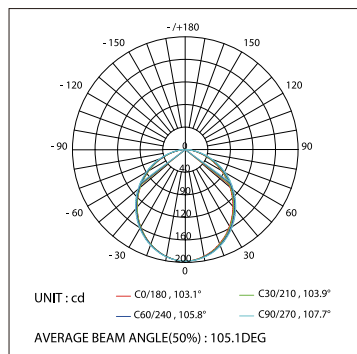

ДИАГРАММА ОСВЕЩЕННОСТИ*

*Измерено при длине ленты и профиля 1.2м

ДЕКОРАТИВНОЕ ОСВЕЩЕНИЕ

Для СТУПЕНЕЙ

арт. 019 336

-H24-2000

Анодированный алюминиевый профиль

УСТАНОВКА В ПОЛ