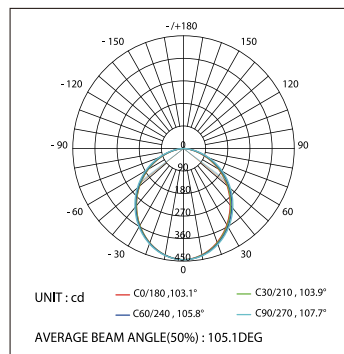

018 553 IP20
018 982 IP65

019 391 2000mm
019 392 4000mm

019 856

ДИАГРАММА ОСВЕЩЕННОСТИ*

*Измерено при длине ленты и профиля 1.2м

SL-LINE-4932-2000

Анодированный алюминиевый профиль

СТАНДАРТНЫЕ АКСЕССУАРЫ