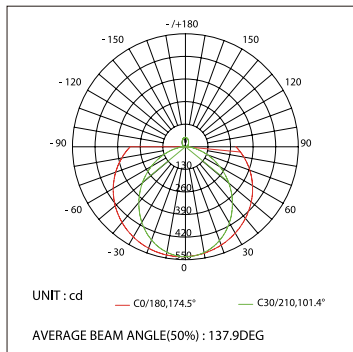

ДИАГРАММА ОСВЕЩЕННОСТИ*