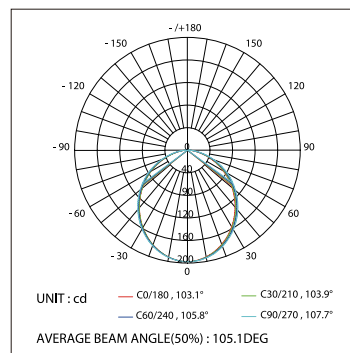

*Измерено при длине ленты и профиля 1.2м

SL-SLIM-H13-2000

Анодированный алюминиевый профиль

СТАНДАРТНЫЕ АКСЕССУАРЫ

Заглушки x2

019 326

Держатели x4

019 346