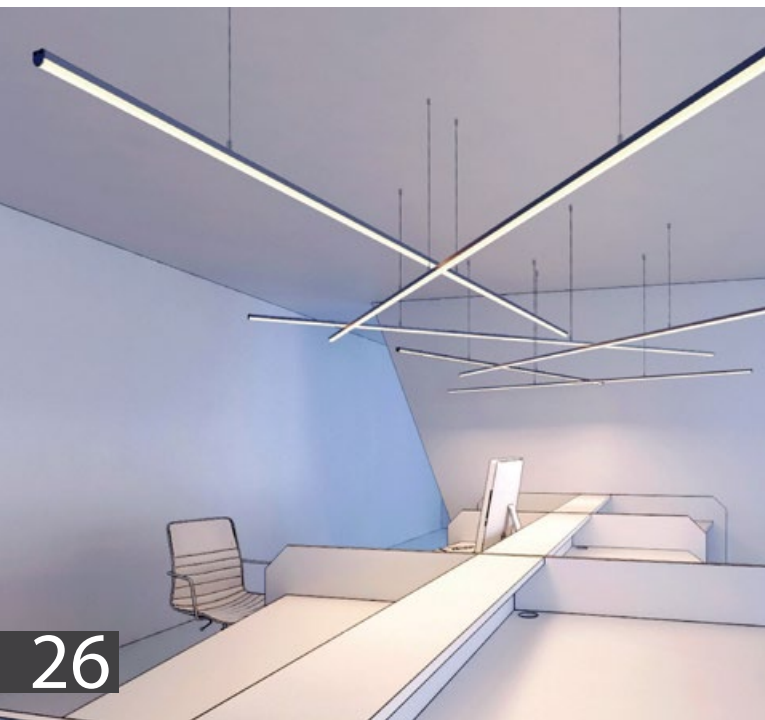

SL-LINE-2011-2000

Анодированный алюминий с экраном Round OPAL

Подвесной / Накладной

арт. 019 257

ДЕКОРАТИВНОЕ ОСВЕЩЕНИЕ

СТАНДАРТНЫЕ АКСЕССУАРЫ

Заглушки x2

019 262

Держатели x4

019 911

Экран круглый

019 259

ДОПОЛНИТЕЛЬНЫЕ АКСЕССУАРЫ

СВЕТОДИОДНЫЕ ЛЕНТЫ 24 В
SMD 2835 2x2 (196 шт/м)

019 088 Холодный
019 089 Белый
019 090 ДНЕВНОЙ
019 091 Теплый

Блок ПИТАНИЯ
50 Вт (24 В)

008 886 IP20
018 981 IP65

Подвес

019 391 2000мм
019 392 4000мм

Соединитель

019 856 1000мм

ДИАГРАММА ОСВЕЩЕННОСТИ*

*Измерено при длине ленты и профиля 1.2м