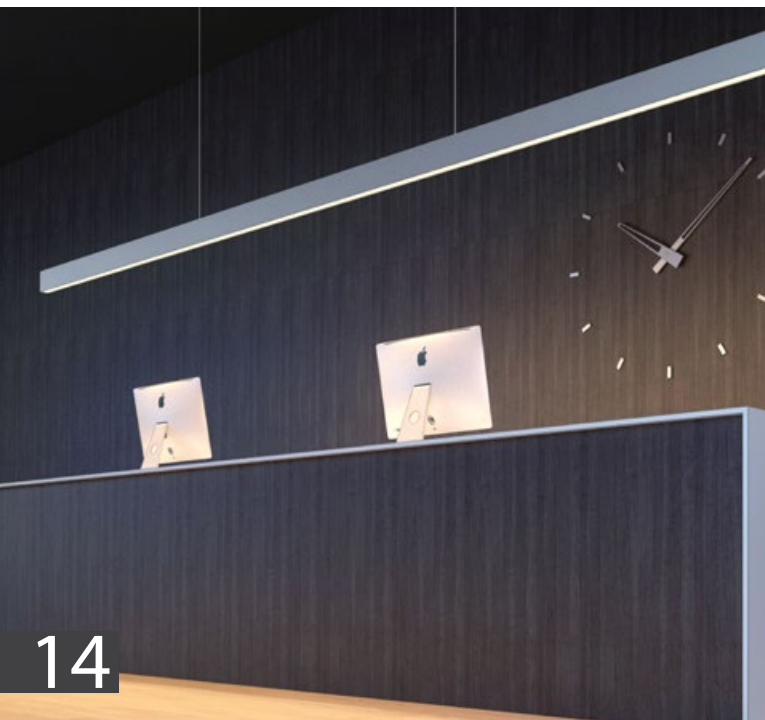

арт. 019 302