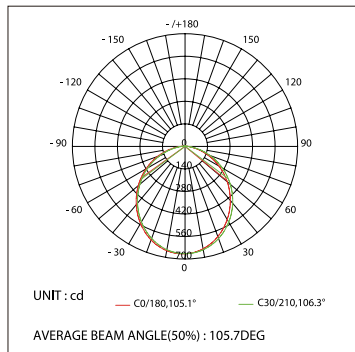

ДИАГРАММА ОСВЕЩЕННОСТИ*