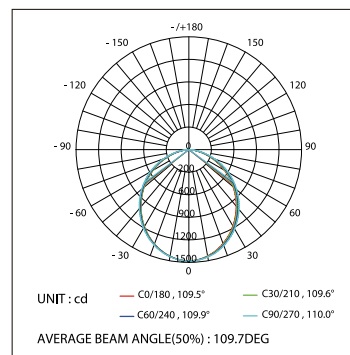

Блок питания
200 Вт (24 В)

- 010 516 IP20
- 018 976 IP67

ДИАГРАММА ОСВЕЩЕННОСТИ*

*Измерено при длине ленты и профиля 1.2м