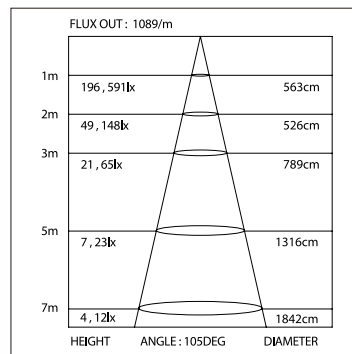

ДИАГРАММА ОСВЕЩЕННОСТИ*