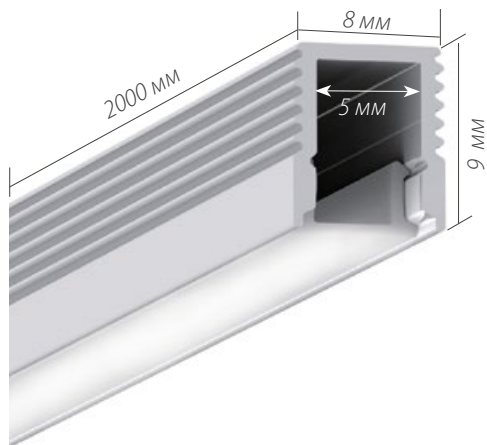

ДЕКОРАТИВНОЕ ОСВЕЩЕНИЕ

Подвесной / Накладной

арт. 019 257

SL-MINI-8-2000

Анодированный алюминиевый профиль

Накладной

арт. 019 322

ДЕКОРАТИВНОЕ ОСВЕЩЕНИЕ