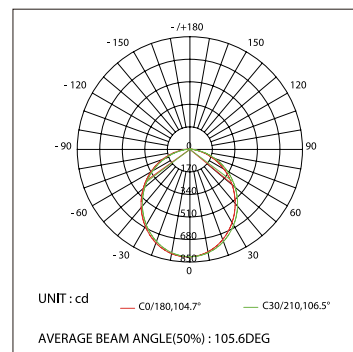

Подвес

019 391 2000мм
019 392 4000мм

Соединитель

019 857 1000мм

Соединитель

019 389

Соединитель угловой

019 390

ДИАГРАММА ОСВЕЩЕННОСТИ*