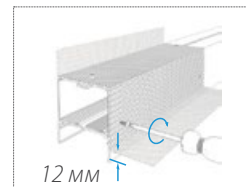

ДОПОЛНИТЕЛЬНЫЕ АКСЕССУАРЫ

КОНТРОЛЛЕР /
ДИММЕР

ДЕРЖАТЕЛЬ

УГЛОВОЙ
СОЕДИНИТЕЛЬ

СОЕДИНИТЕЛЬ

СОЕДИНИТЕЛЬ

— Установка более 2 метров профиля —