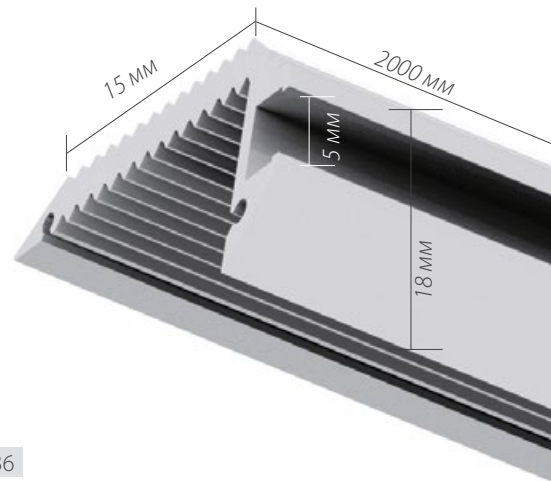

ДИАГРАММА ОСВЕЩЕННОСТИ*

*Измерено при длине ленты и профиля 1.2м

ДЕКОРАТИВНОЕ ОСВЕЩЕНИЕ

Для СТУПЕНЕЙ

арт. 019 336

-H24-2000

Анодированный алюминиевый профиль

УСТАНОВКА В ПОЛ