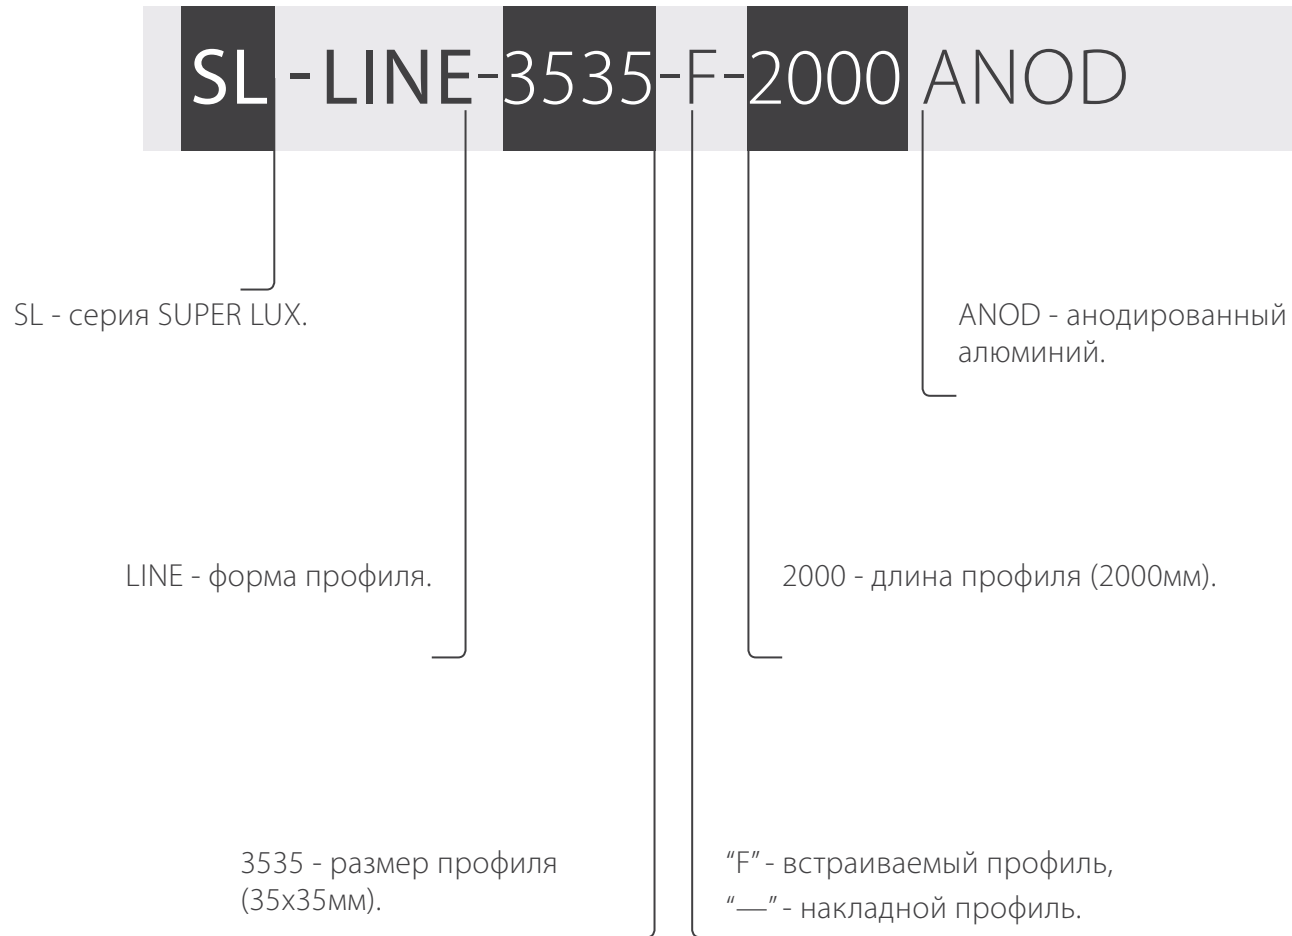

SL-KANT-H15

SL-CON-H28

SL-STAIR-W37

SL-KANT-H24

МАРКИРОВКА ПРОФИЛЯ

РАСШИФРОВКА МАРКИРОВКИ ПРОФИЛЕЙ

СПОСОБЫ УСТАНОВКИ

A1