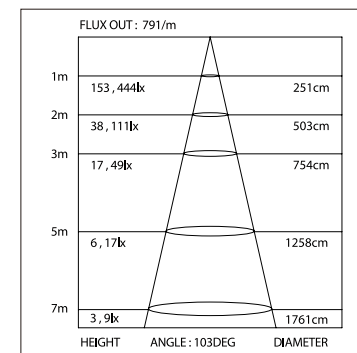

БЛОК ПИТАНИЯ
25 Вт (24 В)

- 019 912 Холодный
- 019 913 Белый
- 019 914 ДНЕВНОЙ
- 019 915 Теплый 3000K
- 019 928 Теплый 2700K

- 019 121 IP20
- 019 483 IP20 СВЕРХТОНКИЙ
- 018 136 IP65

ДИАГРАММА ОСВЕЩЕННОСТИ*