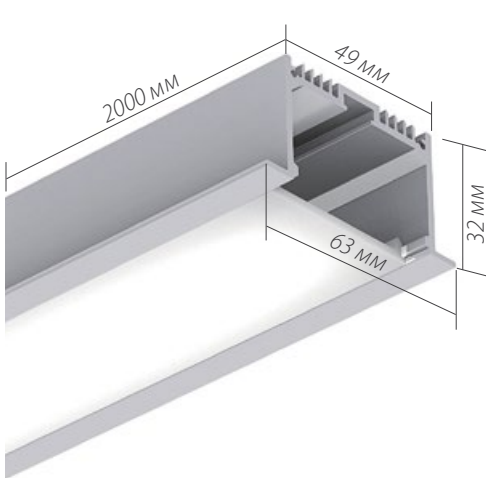

ДИАГРАММА ОСВЕЩЕННОСТИ*

*Измерено при длине ленты и профиля 1.2м

ОСНОВНОЕ ОСВЕЩЕНИЕ

ВСТРАИВАЕМЫЙ

арт. 019 313

SL-LINIA62-F-2000

Анодированный алюминиевый профиль

ВСТРАИВАЕМЫЙ