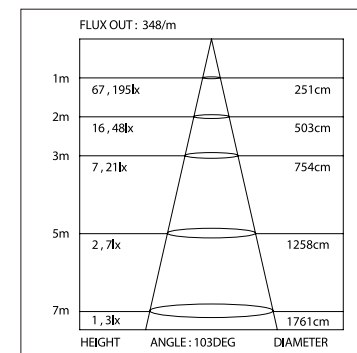

*Измерено при длине ленты и профиля 1.2м

SL-SLIM-H13-2000

Анодированный алюминиевый профиль

СТАНДАРТНЫЕ АКСЕССУАРЫ

Заглушки x2

019 326

Держатели x4

019 346