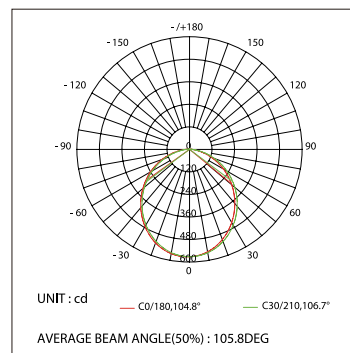

*Измерено при длине ленты и профиля 1.2м