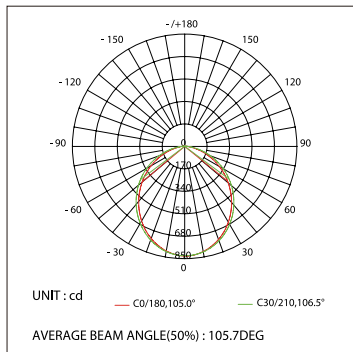

ДИАГРАММА ОСВЕЩЕННОСТИ*