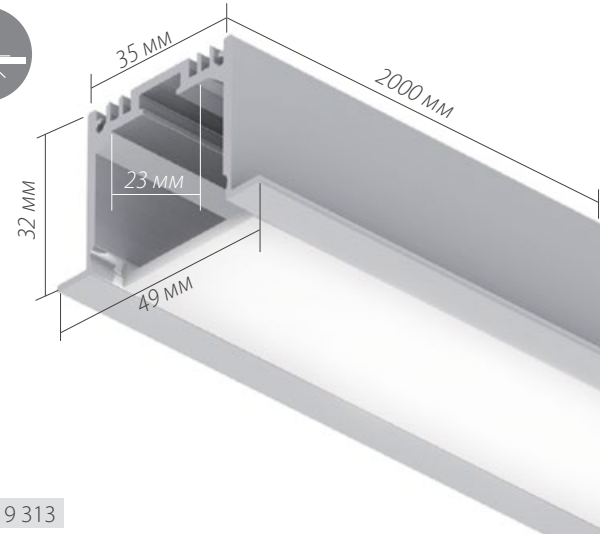

ДИАГРАММА ОСВЕЩЕННОСТИ*

*Измерено при длине ленты и профиля 1.2м

ОСНОВНОЕ ОСВЕЩЕНИЕ

ВСТРАИВАЕМЫЙ

арт. 019 313

SL-LINIA62-F-2000

Анодированный алюминиевый профиль

ВСТРАИВАЕМЫЙ