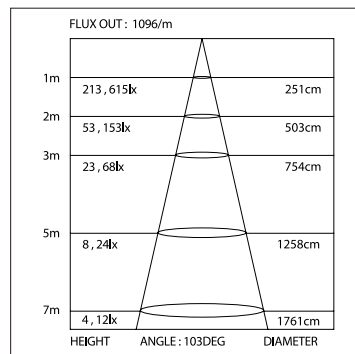

ДИАГРАММА ОСВЕЩЕННОСТИ*