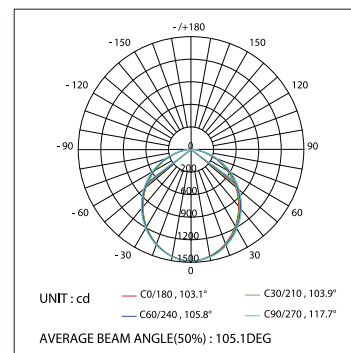

ДОПОЛНИТЕЛЬНЫЕ АКСЕССУАРЫ

- 019 912 Холодный
- 019 913 Белый
- 019 914 ДНЕВНОЙ
- 019 915 Теплый 3000K
- 019 928 Теплый 2700K

- 019 121 IP20
- 019 483 IP20 СВЕРХТОНКИЙ
- 018 136 IP65

ДИАГРАММА ОСВЕЩЕННОСТИ*

*Измерено при длине ленты и профиля 1.2м