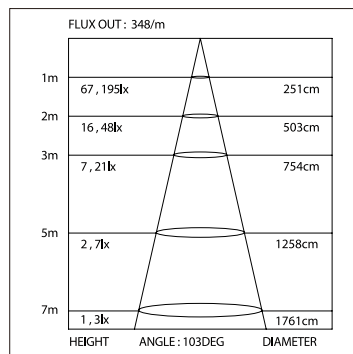

ДИАГРАММА ОСВЕЩЕННОСТИ*