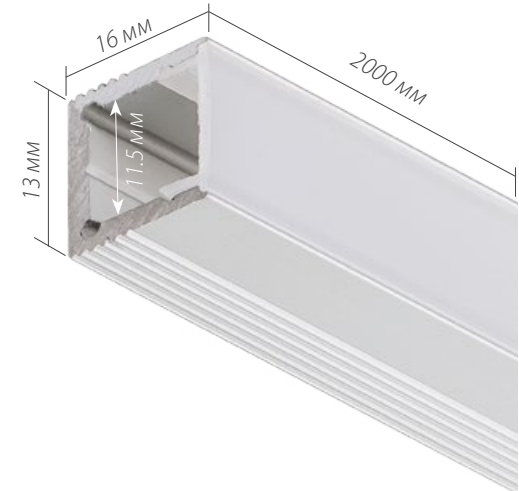

- 019 121 IP20
- 019 483 IP20 СВЕРХТОНКИЙ
- 018 136 IP65

ДИАГРАММА ОСВЕЩЕННОСТИ*

*Измерено при длине ленты и профиля 1.2м

ДЕКОРАТИВНОЕ ОСВЕЩЕНИЕ

Накладной

арт. 019 325

SL-SLIM-H13-F-2000

Анодированный алюминиевый профиль