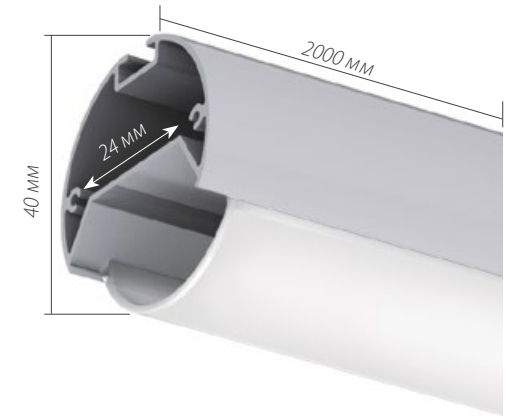

Блок питания
60 Вт (24 В)

018 553	IP20
018 982	IP65

Соединитель

019 857 1000mm

ДИАГРАММА ОСВЕЩЕННОСТИ*

*Измерено при длине ленты и профиля 1.2м

ОСНОВНОЕ ОСВЕЩЕНИЕ

Подвесной