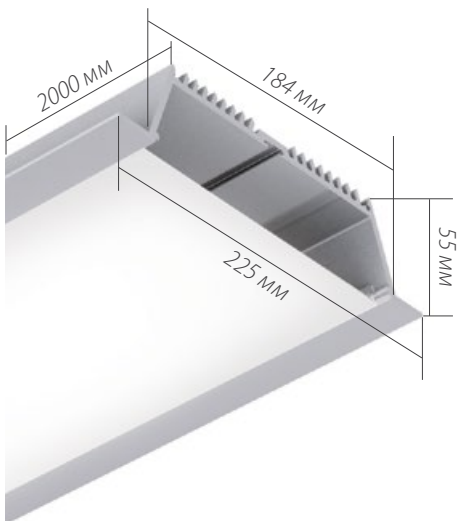

арт. 019 315

SL-LINIA225-F-2000

Анодированный алюминевый профиль

ВСТРАИВАЕМЫЙ

арт. 019 319

ОСНОВНОЕ ОСВЕЩЕНИЕ

СТАНДАРТНЫЕ АКСЕССУАРЫ

Заглушки x2