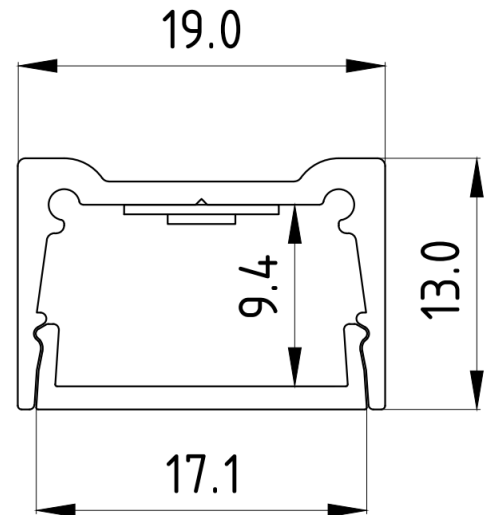

Профіль ULP1913 - ідеальне рішення для різних сценаріїв внутрішнього оздоблення, як додаткове декоративне освітлення. Алюмінієва конструкція пропонує численні переваги, які гарантують чудовий результат:

Однорідне освітлення:

Профіль ULP1913 забезпечує рівномірний розподіл світла без крапок або тіней. Ви отримуєте гладку та приємну світлову площину.

Декілька варіантів розсіювачів: в чорному та білому кольорах, які дають можливість планувати розподіл світла в вашому приміщенні. Ви можете вибрати оптимальний варіант, який відповідає Вашим потребам та вимогам.

Профіль ULP1913 є вашим вибором для створення ефектних світлових рішень таких як підсвітка полиць, шаф, або навіть для створення настрою в робочому просторі. Його використання дозволяє Вам творчо підходити до освітлення приміщень і створювати унікальний інтер'єрний дизайн.

Оберіть профіль ULP1913 і насолоджуйтесь ефективним та естетичним освітленням у Вашій оселі!