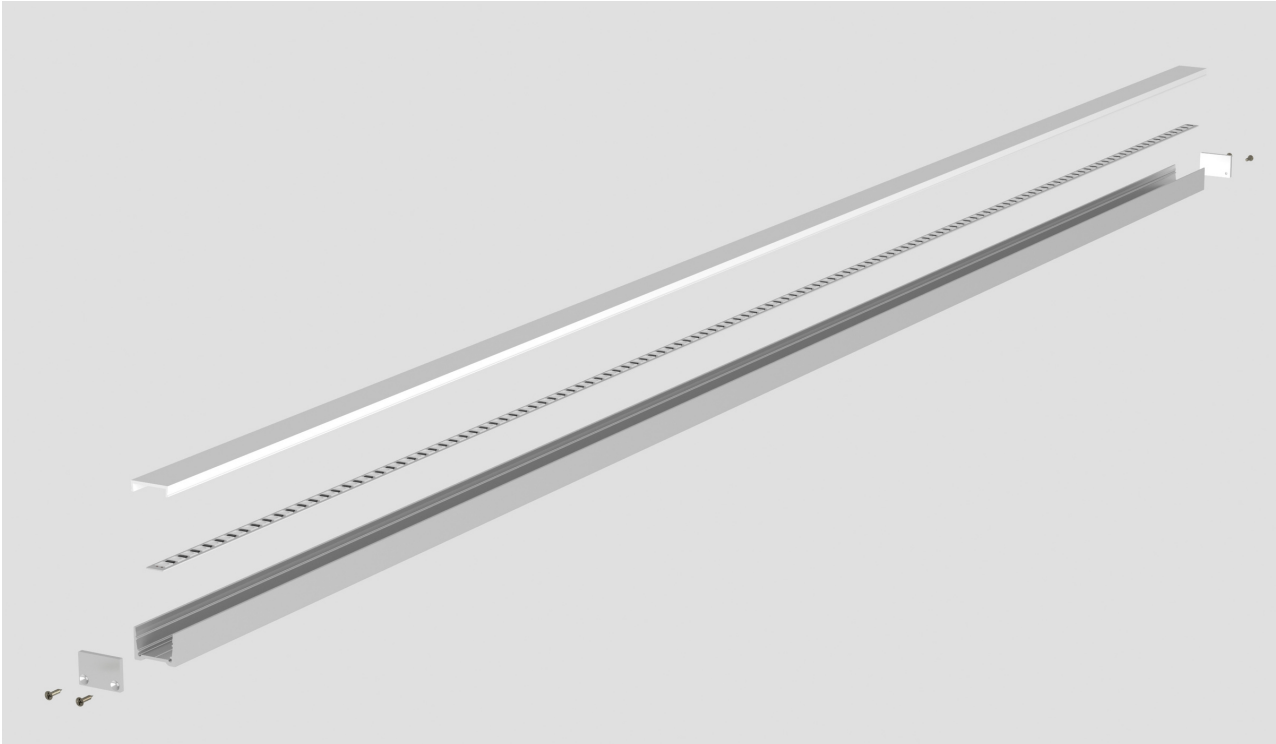

## СПЕЦИФІКАЦІЯ

ULP1913 Універсальний профіль для світлодіодної стрічки

Профіль ULP1913 - ідеальне рішення для різних сценаріїв внутрішнього оздоблення, як додаткове декоративне освітлення. Алюмінієва конструкція пропонує численні переваги, які гарантують чудовий результат:

#### Однорідне освітлення:

Профіль ULP1913 забезпечує рівномірний розподіл світла без крапок або тіней. Ви отримуєте гладку та приємну світлову площину.

Декілька варіантів розсіювачів: в чорному та білому кольорах, які дають можливість планувати розподіл світла в вашому приміщенні. Ви можете вибрати оптимальний варіант, який відповідає Вашим потребам та вимогам.

Профіль ULP1913 є вашим вибором для створення ефектних світлових рішень таких як підсвітка полиць, шаф, або навіть для створення настрою в робочому просторі. Його використання дозволяє Вам творчо підходити до освітлення приміщень і створювати унікальний інтер'єрний дизайн.

## Комплектуючі

Зображення	Назва	Параметри	Артикул
	Алюмінієвий профіль Uprofile ULP1913	Матеріал: Алюміній Покриття: без покриття / опціонально порошкове фарбування RAL Вага: 0,308 кг на 2 метри Розмір: L2000xW19xH13 mm	a040002
	Екран Uprofile ULP-1913 white	Тип: матовий розсіювач Матеріал: полікарбонат Колір: білий Світлопропускання: 80% Розмір: L2000xW17,1xH4,4 mm	a040003
	Екран Uprofile ULP-1913 black	Тип: матовий розсіювач Матеріал: полікарбонат Колір: чорний Світлопропускання: 20% Розмір: L2000xW17,1xH4,4 mm	a040004
	Заглушки для профілю Uprofile ULP-1913	Матеріал: Алюміній Розмір: L19xH13xW2 mm	a040005