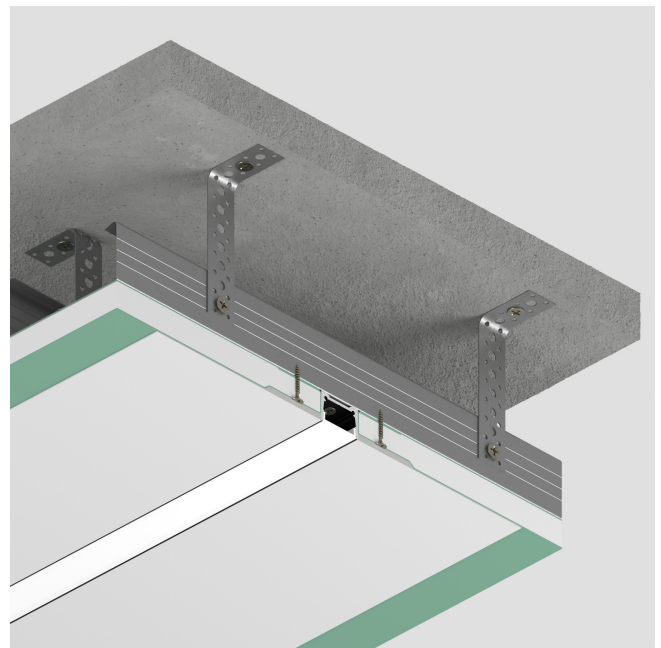

## СПЕЦИФІКАЦІЯ

ULP1913 Універсальний профіль для світлодіодної стрічки

Профіль ULP1913 - ідеальне рішення для різних сценаріїв внутрішнього оздоблення, як додаткове декоративне освітлення. Алюмінієва конструкція пропонує численні переваги, які гарантують чудовий результат:

#### Однорідне освітлення:

Профіль ULP1913 забезпечує рівномірний розподіл світла без крапок або тіней. Ви отримуєте гладку та приємну світлову площину.

Декілька варіантів розсіювачів: в чорному та білому кольорах, які дають можливість планувати розподіл світла в вашому приміщенні. Ви можете вибрати оптимальний варіант, який відповідає Вашим потребам та вимогам.

Профіль ULP1913 є вашим вибором для створення ефектних світлових рішень таких як підсвітка полиць, шаф, або навіть для створення настрою в робочому просторі. Його використання дозволяє Вам творчо підходити до освітлення приміщень і створювати унікальний інтер'єрний дизайн.

## Комплектуючі

Зображення	Назва	Параметри	Артикул
	Алюмінієвий профіль Uprofile ULP1913	Матеріал: Алюміній Покриття: без покриття / опціонально порошкове фарбування RAL Вага: 0,308 кг на 2 метри Розмір: L2000xW19xH13 mm	a040002
	Екран Uprofile ULP-1913 white	Тип: матовий розсіювач Матеріал: полікарбонат Колір: білий Світлопропускання: 80% Розмір: L2000xW17,1xH4,4 mm	a040003
	Екран Uprofile ULP-1913 black	Тип: матовий розсіювач Матеріал: полікарбонат Колір: чорний Світлопропускання: 20% Розмір: L2000xW17,1xH4,4 mm	a040004
	Заглушки для профілю Uprofile ULP-1913	Матеріал: Алюміній Розмір: L19xH13xW2 mm	a040005