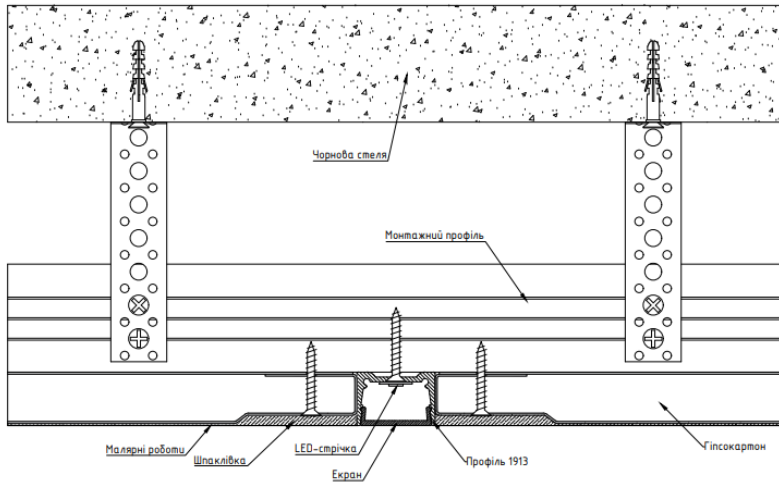

## СПЕЦИФІКАЦІЯ

ULP1913 Універсальний профіль для світлодіодної стрічки

Профіль ULP1913 - ідеальне рішення для різних сценаріїв внутрішнього оздоблення, як додаткове декоративне освітлення. Алюмінієва конструкція пропонує численні переваги, які гарантують чудовий результат:

#### Однорідне освітлення:

Профіль ULP1913 забезпечує рівномірний розподіл світла без крапок або тіней. Ви отримуєте гладку та приємну світлову площину.

Декілька варіантів розсіювачів: в чорному та білому кольорах, які дають можливість планувати розподіл світла в вашому приміщенні. Ви можете вибрати оптимальний варіант, який відповідає Вашим потребам та вимогам.

## Комплектуючі

Зображення	Назва	Параметри	Артикул
	Алюмінієвий профіль Uprofile ULP1913	Матеріал: Алюміній Покриття: без покриття / опціонально порошкове фарбування RAL Вага: 0,308 кг на 2 метри Розмір: L2000xW19xH13 mm	a040002
	Екран Uprofile ULP-1913 white	Тип: матовий розсіювач Матеріал: полікарбонат Колір: білий Світлопропускання: 80% Розмір: L2000xW17,1xH4,4 mm	a040003
	Екран Uprofile ULP-1913 black	Тип: матовий розсіювач Матеріал: полікарбонат Колір: чорний Світлопропускання: 20% Розмір: L2000xW17,1xH4,4 mm	a040004
	Заглушки для профілю Uprofile ULP-1913	Матеріал: Алюміній Розмір: L19xH13xW2 mm	a040005