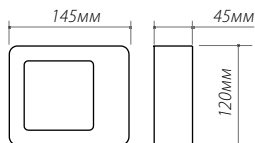

Настенные уличные светильники

LGD-Wall-Frame-2B-5W

арт. 020341

материал	алюминий
напряжение	100-240В
мощность	5Вт
светодиод	BRIDGELUX
световой поток	160Лм
угол свечения	92°
цветовая температура	3000K / 4000K / 5000K
класс пыле- влагозащиты	IP54