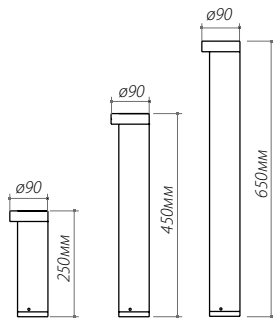

LGD-Path-Round90-
H650B-7W
apr. 020349

LGD-Path-Round90-
H250B-7W
apr. 020347