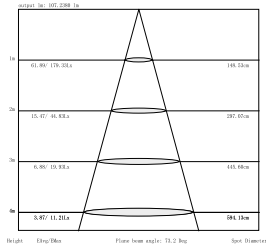

LGD-Path-Frame-H650B-5W
apt. 020343