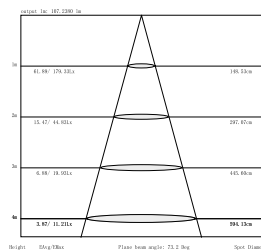

Настенные уличные светильники

LGD-Wall-Frame-2B-5W

арт. 020341

материал	алюминий
напряжение	100-240В
мощность	5Вт
светодиод	BRIDGELUX
световой поток	160Лм
угол свечения	92°
цветовая температура	3000K / 4000K / 5000K
класс пыле- влагозащиты	IP54