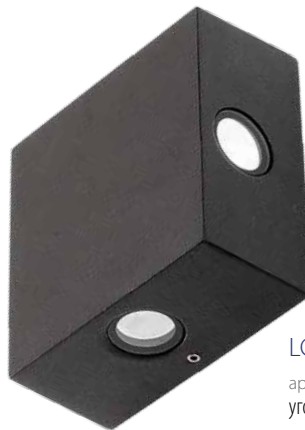

LGD-Wall-Quad-18B-8W

арт. 020339
угол свечения 18°