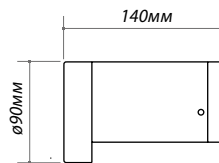

материал	закаленное стекло, алюминий
напряжение	100-240В
мощность	7Вт
светодиод	BRIDGELUX
световой поток	200Лм
угол свечения	27°
цветовая температура	3000K / 4000K / 5000K
класс пыле- влагозащиты	IP54