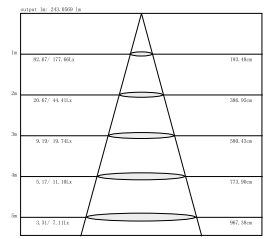

LGD-Wall-Tub-2B-10W
apt. 020334, 019780