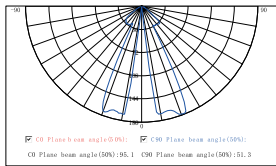

LGD-Path-Frame-H650B-5W
apt. 020343