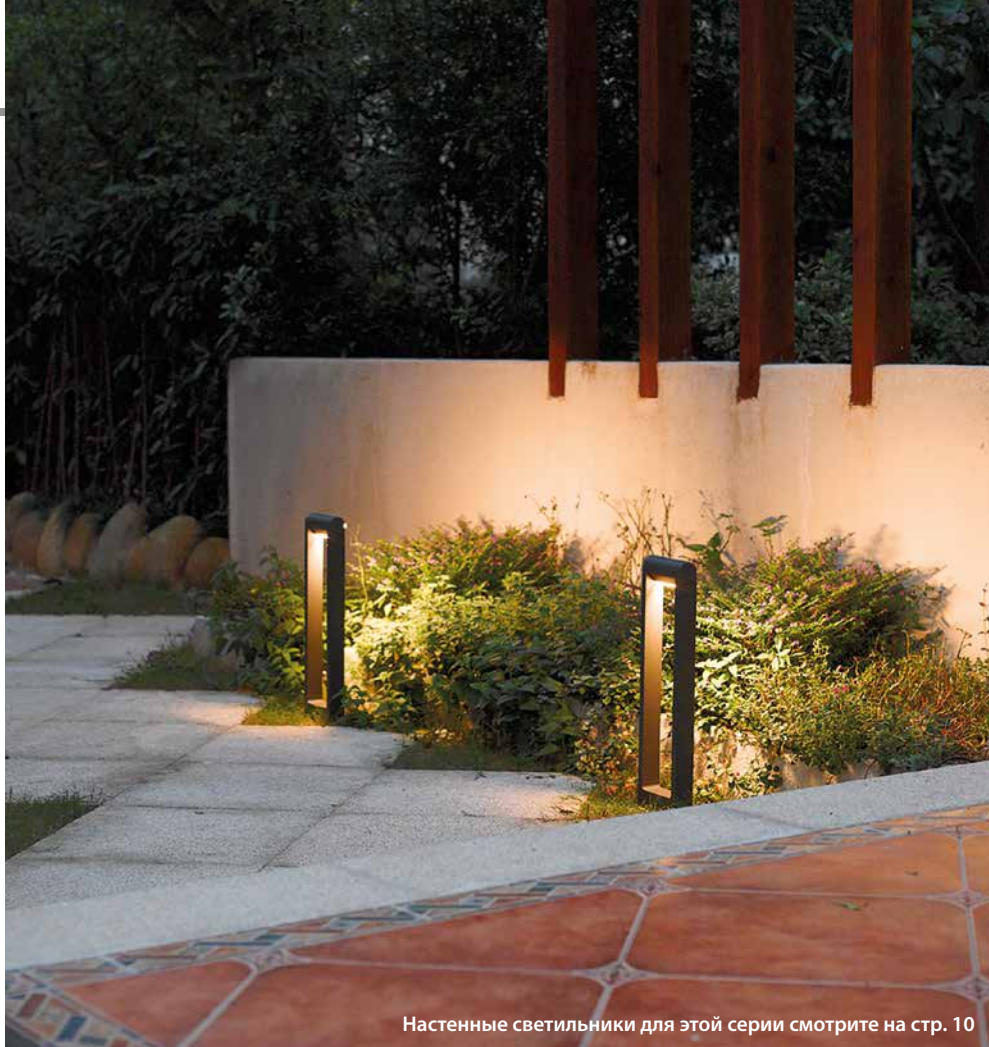

## Уличные светильники для дорожек

материал	ударопрочный пластик, алюминий
напряжение	100-240В
мощность	6Вт
светодиоды	5630 SMD
световой поток	276Лм
угол свечения	111°
цветовая температура	3000К / 4000К / 5000К
класс пыле- влагозащиты	IP54