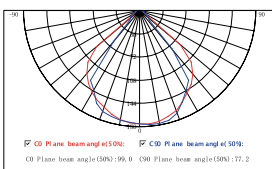

LGD-Wall-Tub-2B-10W
apt. 020334, 019780