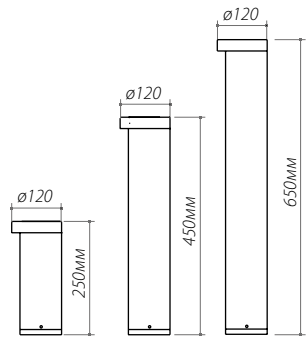

LGD-Path-Round120-
H650B-12W
apt. 020337