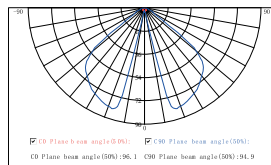

## Настенные уличные светильники

LGD-Wall-Frame-2B-5W

арт. 020341

материал	алюминий
напряжение	100-240В
мощность	5Вт
светодиод	BRIDGELUX
световой поток	160Лм
угол свечения	92°
цветовая температура	3000K / 4000K / 5000K
класс пыле- влагозащиты	IP54