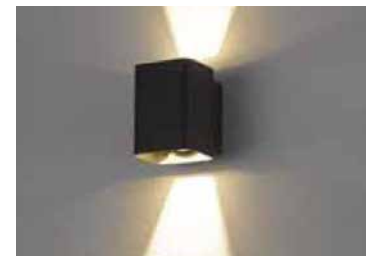

LGD-Wall-Vario-2B-10W
арт. 020338