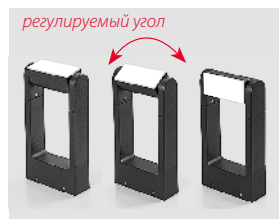

LGD-Path-Frame-Rotary-
H300B-6W
apt. 020344