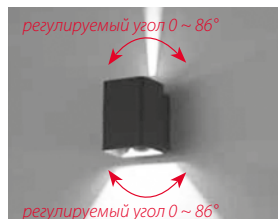

LGD-Wall-Vario-2B-10W
арт. 020338