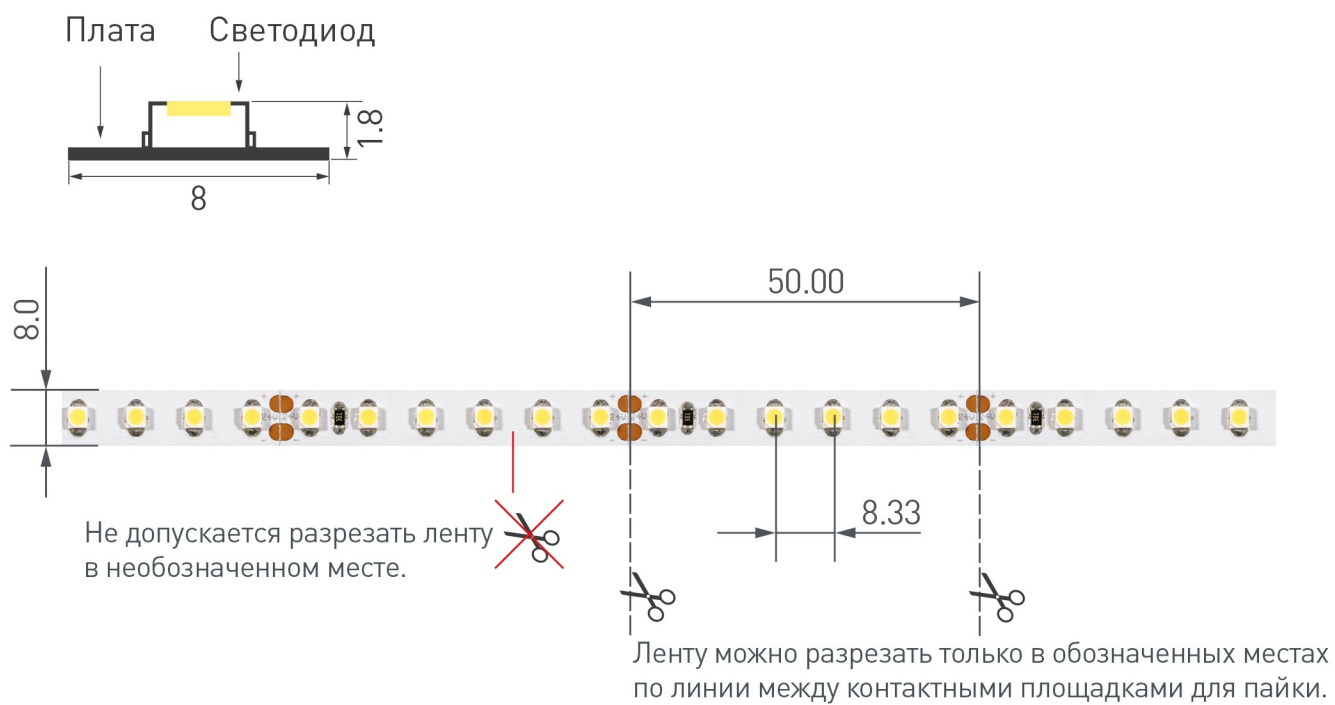

Электронная документация

СВЕТОДИОДНЫЕ ЛЕНТЫ

RV 2-5000 12V Green 2X

ОПИСАНИЕ

- Гибкая лента бокового свечения, светодиоды smd 5060 на "лепестках" под углом 90°, 60шт/м (300шт на 5м), белая плата 6,5х6,5мм, скотч 3М
- Цвет **ЗЕЛЕНЫЙ**
- Питание 12В, мощность 14,4 Вт/м (72 Вт на 5м)
- Размеры 5000х6,5х6,5мм
- Мин.отрезок 16,5мм (1 LED)
- Цена за 1м.

14.4 Вт/м

12 В

60

IP20

6,5 мм

ПАРАМЕТРЫ

Артикул	018225	
Модель	RV 2-5000 12V Green 2X	
Цвет	 Зеленый	
	для 1 м	для 5 м
Напряжение питания	DC 12 В	
Максимальная общая потребляемая мощность	14.4 Вт	72 Вт
Максимальный общий потребляемый ток	1.2 А	6 А
Тип светодиодов	SMD 5060	
Количество светодиодов	60 шт.	300 шт.
Длина волны	(G)525 нм	
Угол освещения	120°	
Длина ленты	5 м	
Шаг резки	16.00 мм (0.96 светодиодов)	
Степень пылевлагозащиты	IP20	
Защитное покрытие	-	
Диапазон рабочих температур окружающей среды	-30...+45 °С	
Установка на профиль	Рекомендуется	
Гарантия	36 месяцев	

КОНСТРУКТИВНЫЙ ЧЕРТЕЖ

РЕКОМЕНДАЦИИ ПО ПОДКЛЮЧЕНИЮ И УСТАНОВКЕ

Максимальная длина подключения ленты – 5 м (1 катушка).

Схема 1. Подключение нескольких светодиодных лент с одной стороны.

Схема 2. Подключение нескольких светодиодных лент с двух сторон.

Рекомендуется использовать для обеспечения равномерного свечения ленты по всей длине.

КАК СГИБАТЬ ЛЕНТУ

Правильный изгиб ленты. Минимальный радиус изгиба указан в инструкции к ленте.

Внимание!

Ленту нельзя изгибать в горизонтальной плоскости, перекручивать, растягивать, изламывать или сгибать под прямым углом. Не допускается подвешивать к ленте любые предметы или грузы.