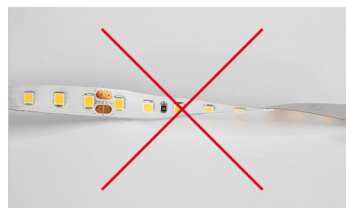

Электронная документация

СВЕТОДИОДНЫЕ ЛЕНТЫ

RV 2-5000 12V Green 2X

ОПИСАНИЕ

- Гибкая лента бокового свечения, светодиоды smd 5060 на "лепестках" под углом 90°, 60шт/м (300шт на 5м), белая плата 6,5х6,5мм, скотч 3М
- Цвет **ЗЕЛЕНЫЙ**
- Питание 12В, мощность 14,4 Вт/м (72 Вт на 5м)
- Размеры 5000х6,5х6,5мм
- Мин.отрезок 16,5мм (1 LED)
- Цена за 1м.

КОНСТРУКТИВНЫЙ ЧЕРТЕЖ

РЕКОМЕНДАЦИИ ПО ПОДКЛЮЧЕНИЮ И УСТАНОВКЕ

Максимальная длина подключения ленты – 5 м (1 катушка).

Схема 1. Подключение нескольких светодиодных лент с одной стороны.

Схема 2. Подключение нескольких светодиодных лент с двух сторон.

Рекомендуется использовать для обеспечения равномерного свечения ленты по всей длине.

КАК СГИБАТЬ ЛЕНТУ

Правильный изгиб ленты. Минимальный радиус изгиба указан в инструкции к ленте.

Внимание!

Ленту нельзя изгибать в горизонтальной плоскости, перекручивать, растягивать, изламывать или сгибать под прямым углом. Не допускается подвешивать к ленте любые предметы или грузы.

Не складывать

Не скручивать

Не сгибать под прямым углом

Не перекручивать

СОПУТСТВУЮЩИЕ ТОВАРЫ И АКСЕССУАРЫ

Приобретается отдельно

023028

Пульт SMART-R7-DIM (4 зоны, 2.4G)