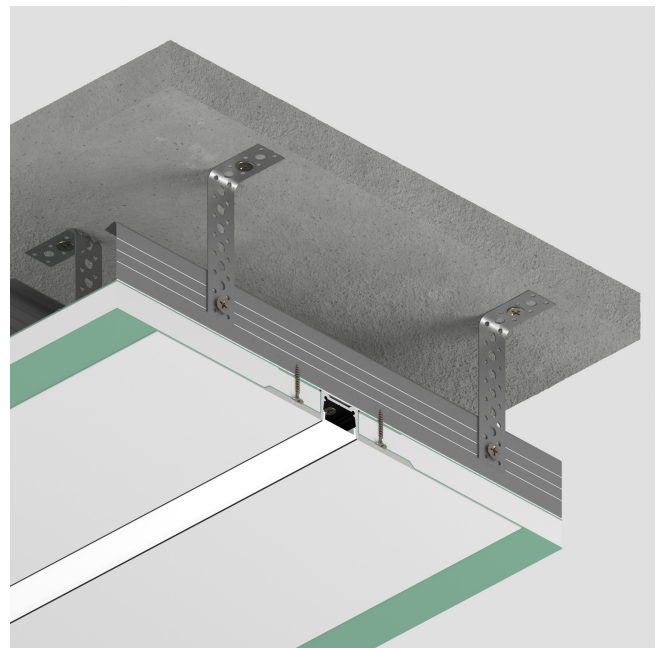

СПЕЦИФІКАЦІЯ

ULP1913 Універсальний профіль для світлодіодної стрічки

Профіль ULP1913 - ідеальне рішення для різних сценаріїв внутрішнього оздоблення, як додаткове декоративне освітлення. Алюмінієва конструкція пропонує численні переваги, які гарантують чудовий результат:

Однорідне освітлення:

Профіль ULP1913 забезпечує рівномірний розподіл світла без крапок або тіней. Ви отримуєте гладку та приємну світлову площину.

Декілька варіантів розсіювачів: в чорному та білому кольорах, які дають можливість планувати розподіл світла в вашому приміщенні. Ви можете вибрати оптимальний варіант, який відповідає Вашим потребам та вимогам.

Профіль ULP1913 є вашим вибором для створення ефектних світлових рішень таких як підсвітка полиць, шаф, або навіть для створення настрою в робочому просторі. Його використання дозволяє Вам творчо підходити до освітлення приміщень і створювати унікальний інтер'єрний дизайн.

Оберіть профіль ULP1913 і насолоджуйтесь ефективним та естетичним освітленням у Вашій оселі!

Комплектуючі

Зображення	Назва	Параметри	Артикул
	Алюмінієвий профіль Uprofile ULP1913	Матеріал: Алюміній Покриття: без покриття / опціонально порошкове фарбування RAL Вага: 0,308 кг на 2 метри Розмір: L2000xW19xH13 mm	a040002
	Екран Uprofile ULP-1913 white	Тип: матовий розсіювач Матеріал: полікарбонат Колір: білий Світлопропускання: 80% Розмір: L2000xW17,1xH4,4 mm	a040003
	Екран Uprofile ULP-1913 black	Тип: матовий розсіювач Матеріал: полікарбонат Колір: чорний Світлопропускання: 20% Розмір: L2000xW17,1xH4,4 mm	a040004
	Заглушки для профілю Uprofile ULP-1913	Матеріал: Алюміній Розмір: L19xH13xW2 mm	a040005