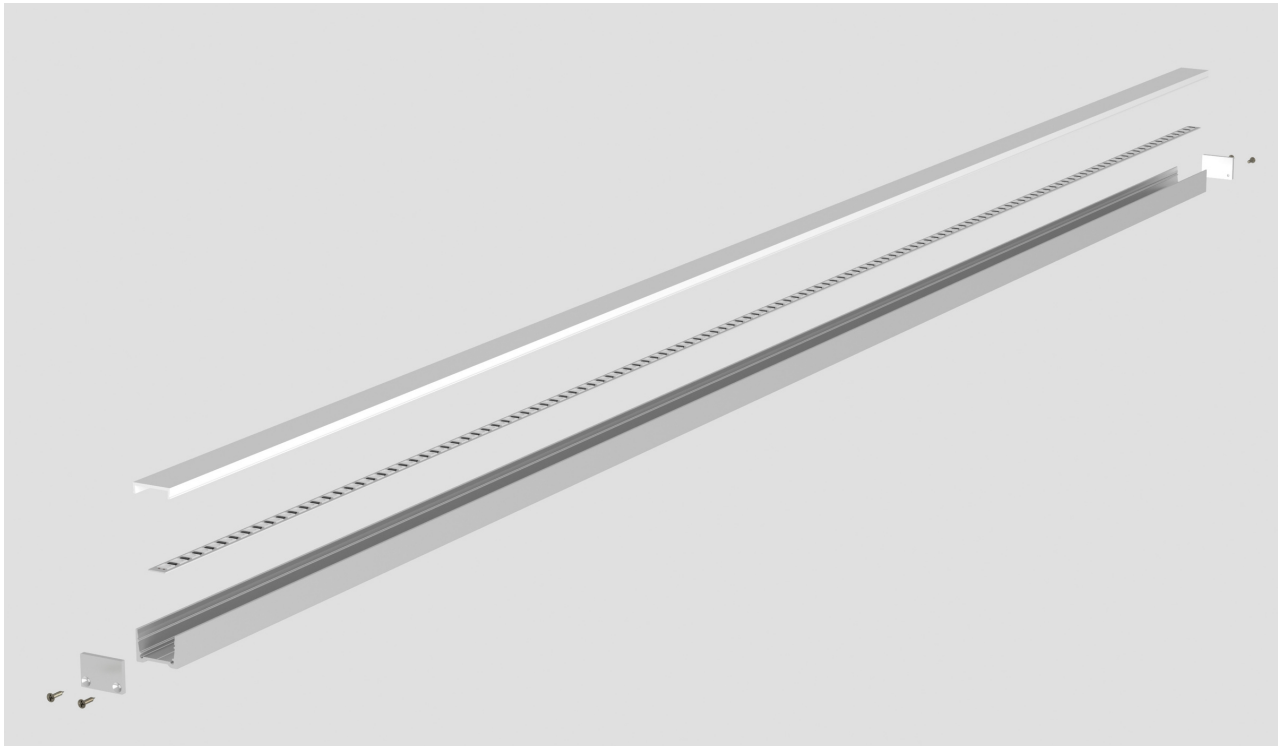

СПЕЦИФІКАЦІЯ

ULP1913 Універсальний профіль для світлодіодної стрічки

Профіль ULP1913 - ідеальне рішення для різних сценаріїв внутрішнього оздоблення, як додаткове декоративне освітлення. Алюмінієва конструкція пропонує численні переваги, які гарантують чудовий результат:

Однорідне освітлення:

Профіль ULP1913 забезпечує рівномірний розподіл світла без крапок або тіней. Ви отримуєте гладку та приємну світлову площину.

Декілька варіантів розсіювачів: в чорному та білому кольорах, які дають можливість планувати розподіл світла в вашому приміщенні. Ви можете вибрати оптимальний варіант, який відповідає Вашим потребам та вимогам.

Профіль ULP1913 є вашим вибором для створення ефектних світлових рішень таких як підсвітка полиць, шаф, або навіть для створення настрою в робочому просторі. Його використання дозволяє Вам творчо підходити до освітлення приміщень і створювати унікальний інтер'єрний дизайн.

Оберіть профіль ULP1913 і насолоджуйтесь ефективним та естетичним освітленням у Вашій оселі!

Комплектуючі

Зображення	Назва	Параметри	Артикул
	Алюмінієвий профіль Uprofile ULP1913	Матеріал: Алюміній Покриття: без покриття / опціонально порошкове фарбування RAL Вага: 0,308 кг на 2 метри Розмір: L2000xW19xH13 mm	a040002
	Екран Uprofile ULP-1913 white	Тип: матовий розсіювач Матеріал: полікарбонат Колір: білий Світлопропускання: 80% Розмір: L2000xW17,1xH4,4 mm	a040003
	Екран Uprofile ULP-1913 black	Тип: матовий розсіювач Матеріал: полікарбонат Колір: чорний Світлопропускання: 20% Розмір: L2000xW17,1xH4,4 mm	a040004
	Заглушки для профілю Uprofile ULP-1913	Матеріал: Алюміній Розмір: L19xH13xW2 mm	a040005