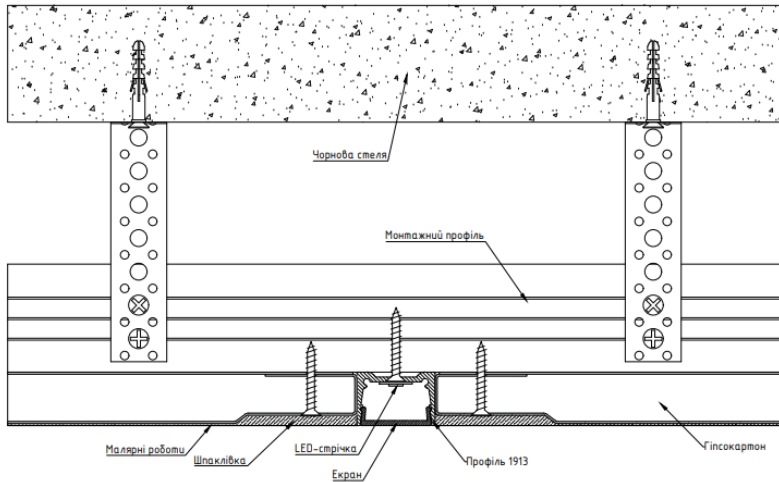

СПЕЦИФІКАЦІЯ

ULP1913 Універсальний профіль для світлодіодної стрічки

Профіль ULP1913 - ідеальне рішення для різних сценаріїв внутрішнього оздоблення, як додаткове декоративне освітлення. Алюмінієва конструкція пропонує численні переваги, які гарантують чудовий результат:

Однорідне освітлення:

Профіль ULP1913 забезпечує рівномірний розподіл світла без крапок або тіней. Ви отримуєте гладку та приємну світлову площину.

Декілька варіантів розсіювачів: в чорному та білому кольорах, які дають можливість планувати розподіл світла в вашому приміщенні. Ви можете вибрати оптимальний варіант, який відповідає Вашим потребам та вимогам.

Оберіть профіль ULP1913 і насолоджуйтесь ефективним та естетичним освітленням у Вашій оселі!

Комплектуючі

Зображення	Назва	Параметри	Артикул
	Алюмінієвий профіль Uprofile ULP1913	Матеріал: Алюміній Покриття: без покриття / опціонально порошкове фарбування RAL Вага: 0,308 кг на 2 метри Розмір: L2000xW19xH13 mm	a040002
	Екран Uprofile ULP-1913 white	Тип: матовий розсіювач Матеріал: полікарбонат Колір: білий Світлопропускання: 80% Розмір: L2000xW17,1xH4,4 mm	a040003
	Екран Uprofile ULP-1913 black	Тип: матовий розсіювач Матеріал: полікарбонат Колір: чорний Світлопропускання: 20% Розмір: L2000xW17,1xH4,4 mm	a040004
	Заглушки для профілю Uprofile ULP-1913	Матеріал: Алюміній Розмір: L19xH13xW2 mm	a040005