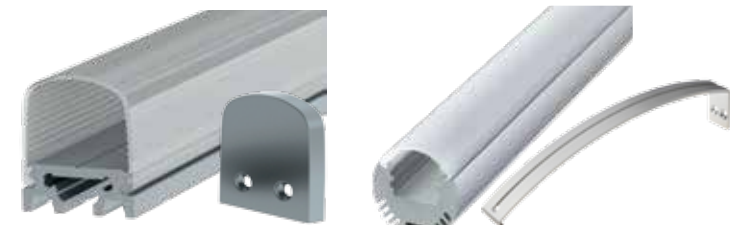

014866

014877

015524

015529

Серия профилей для создания светильников.

ALU-SQR с объемным экраном, ALU-ROUND с настенными и мебельными держателями. Для лент шириной до 12мм.

014866 Профиль с экраном ALU-SQR-2000 ANOD+FROST

015524 Профиль с экраном ALU-ROUND-2000 ANOD+FROST

Все профили поставляются в комплекте с экраном.

Цена указывается за 2м.