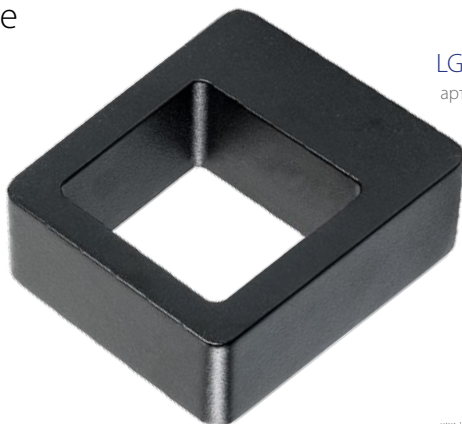

Настенные светильники для этой серии смотрите на стр. 10

LGD-Path-Frame-J300B-7W
 apr. 021928

LGD-Path-Frame-J650B-7W
 apr. 021929

Уличные светильники для дорожек

материал	ударопрочный пластик, алюминий
напряжение	100-240В
мощность	6Вт
светодиоды	5630 SMD
световой поток	276лм
угол свечения	111°
цветовая температура	3000K / 4000K / 5000K
класс пылевлагозащиты	IP54

Настенные светильники для этой серии смотрите на стр. 10

LGD-Path-Frame-Rotary-
H650B-6W
арт. 020345

LGD-Path-Frame-Rotary-
H300B-6W
арт. 020344

Настенные уличные светильники

LGD-Wall-Frame-2B-5W

арт. 020341