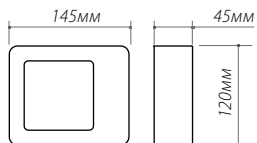

Настенные уличные светильники

LGD-Wall-Frame-2B-5W

арт. 020341

материал	алюминий
напряжение	100-240В
мощность	5Вт
светодиод	BRIDGELUX
световой поток	160лм
угол свечения	92°
цветовая температура	3000K / 4000K / 5000K
класс пылевлагозащиты	IP54