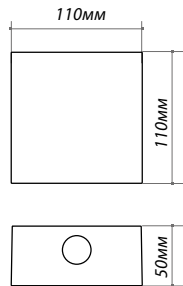

LGD-Wall-Quad-18B-8W

арт. 020339

угол свечения 18°