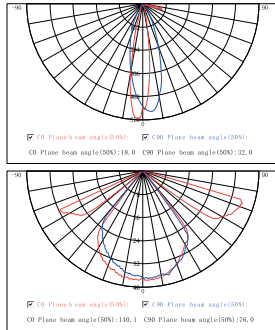

LGD-Wall-Quad-76B-8W

арт. 020340

угол свечения 76°