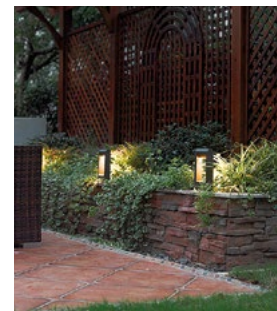

LGD-Path-Frame-Rotary-
H300B-6W
арт. 020344