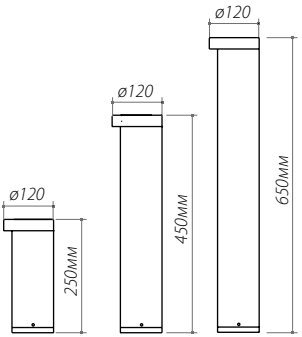

материал	закаленное стекло, алюминий
напряжение	100-240В
мощность	12Вт
светодиод	CREE
световой поток	470лм
угол свечения	19°
цветовая температура	3000K / 4000K / 5000K
класс пылевлагозащиты	IP54

Настенные светильники для этой серии смотрите на стр. 11