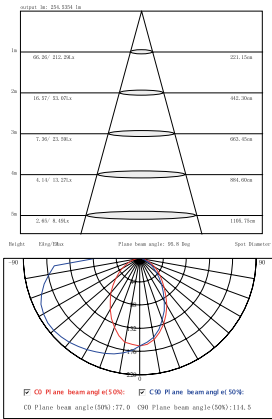

LGD-Wall-Delta-1B-12W
art. 020333, 019779