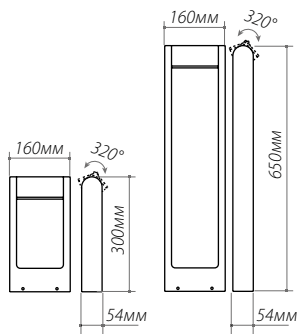

LGD-Path-Frame-Rotary-
H300B-6W
арт. 020344