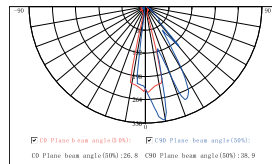

класс пыле-
влагозащиты IP54

Настенные уличные светильники

материал	ударопрочный пластик, алюминий
напряжение	100-240В
мощность	2x5Вт
светодиод	BRIDGELUX
световой поток	520лм
угол свечения	0-86°
цветовая температура	3000K / 4000K / 5000K
класс пылевлагозащиты	IP54