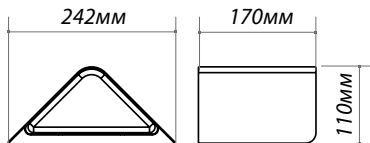

LGD-Wall-Delta-1B-12W
art. 020333, 019779