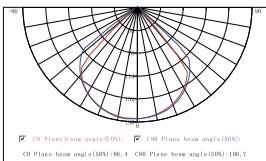

класс пыле-
влагозащиты IP54

Настенные уличные светильники

материал	ударопрочный пластик, алюминий
напряжение	100-240В
мощность	2x5Вт
светодиод	BRIDGELUX
световой поток	520лм
угол свечения	0-86°
цветовая температура	3000K / 4000K / 5000K
класс пылевлагозащиты	IP54