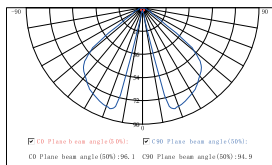

материал	алюминий
напряжение	100-240В
мощность	5Вт
светодиод	BRIDGELUX
световой поток	160лм
угол свечения	92°
цветовая температура	3000K / 4000K / 5000K
класс пылевлагозащиты	IP54

LGD-Wall-Round90-1B-7W