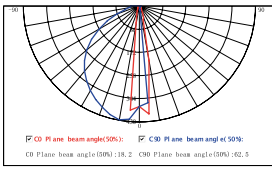

материал	закаленное стекло, алюминий
напряжение	100-240В
мощность	12Вт
светодиод	CREE
световой поток	470лм
угол свечения	19°
цветовая температура	3000K / 4000K / 5000K
класс пылевлагозащиты	IP54

Настенные светильники для этой серии смотрите на стр. 11