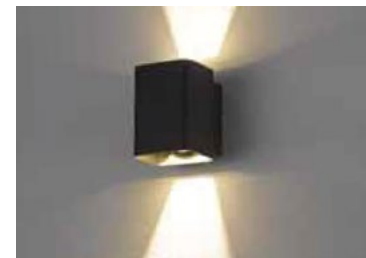

LGD-Wall-Vario-2B-10W
art. 020338