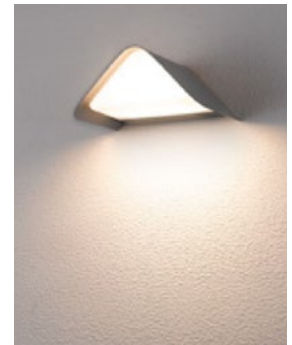

LGD-Wall-Delta-1B-12W
art. 020333, 019779