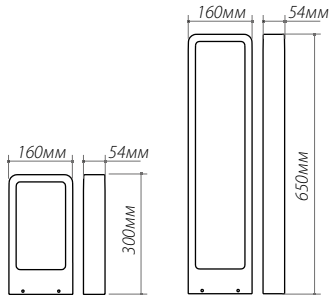

LGD-Path-Frame-J650B-7W
apr. 021929