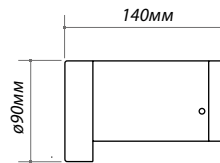

класс пыле-
влагозащиты IP54

Настенные уличные светильники

материал	ударопрочный пластик, алюминий
напряжение	100-240В
мощность	2x5Вт
светодиод	BRIDGELUX
световой поток	520лм
угол свечения	0-86°
цветовая температура	3000K / 4000K / 5000K
класс пылевлагозащиты	IP54