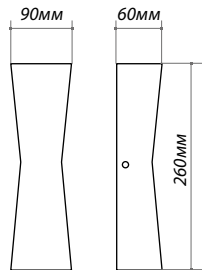

LGD-Wall-Tub-2B-10W
apt. 020334, 019780