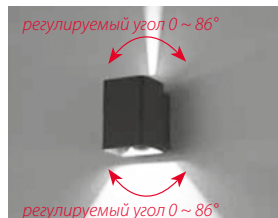

LGD-Wall-Vario-2B-10W
art. 020338