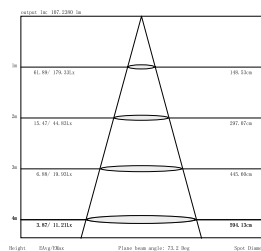

материал	алюминий
напряжение	100-240В
мощность	5Вт
светодиод	BRIDGELUX
световой поток	160лм
угол свечения	92°
цветовая температура	3000K / 4000K / 5000K
класс пылевлагозащиты	IP54

LGD-Wall-Round90-1B-7W