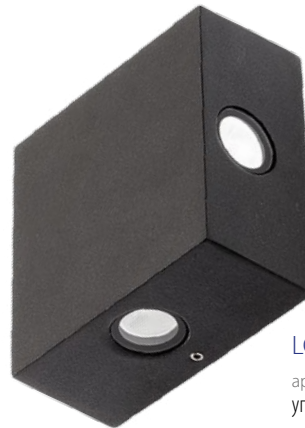

LGD-Wall-Quad-18B-8W

арт. 020339

угол свечения 18°