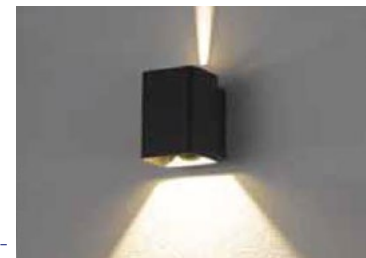

LGD-Wall-Vario-2B-10W
art. 020338