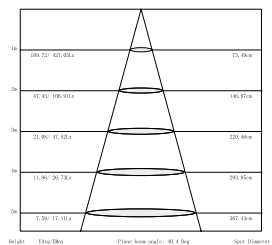

материал	закаленное стекло, алюминий
напряжение	100-240В
мощность	12Вт
светодиод	CREE
световой поток	470лм
угол свечения	19°
цветовая температура	3000K / 4000K / 5000K
класс пылевлагозащиты	IP54

Настенные светильники для этой серии смотрите на стр. 11