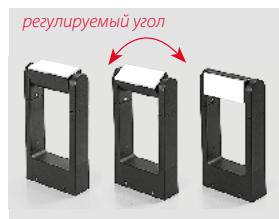

LGD-Path-Frame-Rotary-
H300B-6W
арт. 020344