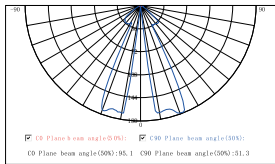

LGD-Path-Frame-J650B-7W
apr. 021929