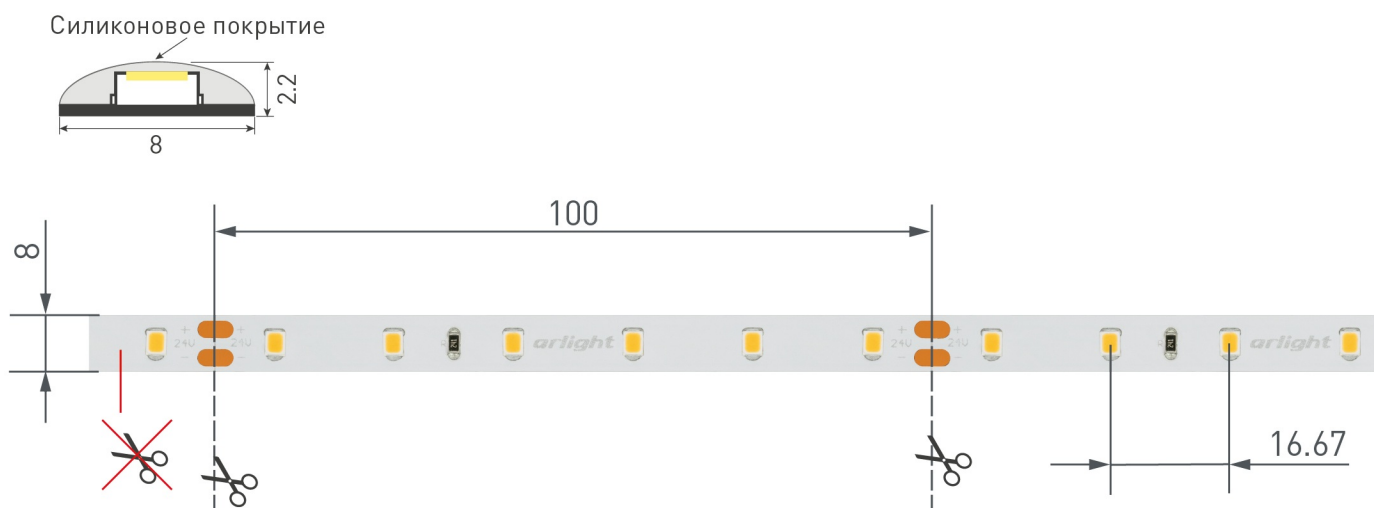

КОНСТРУКТИВНЫЙ ЧЕРТЕЖ

Не допускается резать ленту в необозначенном месте.

Ленту можно резать только в обозначенных местах по линии между контактными площадками для пайки.