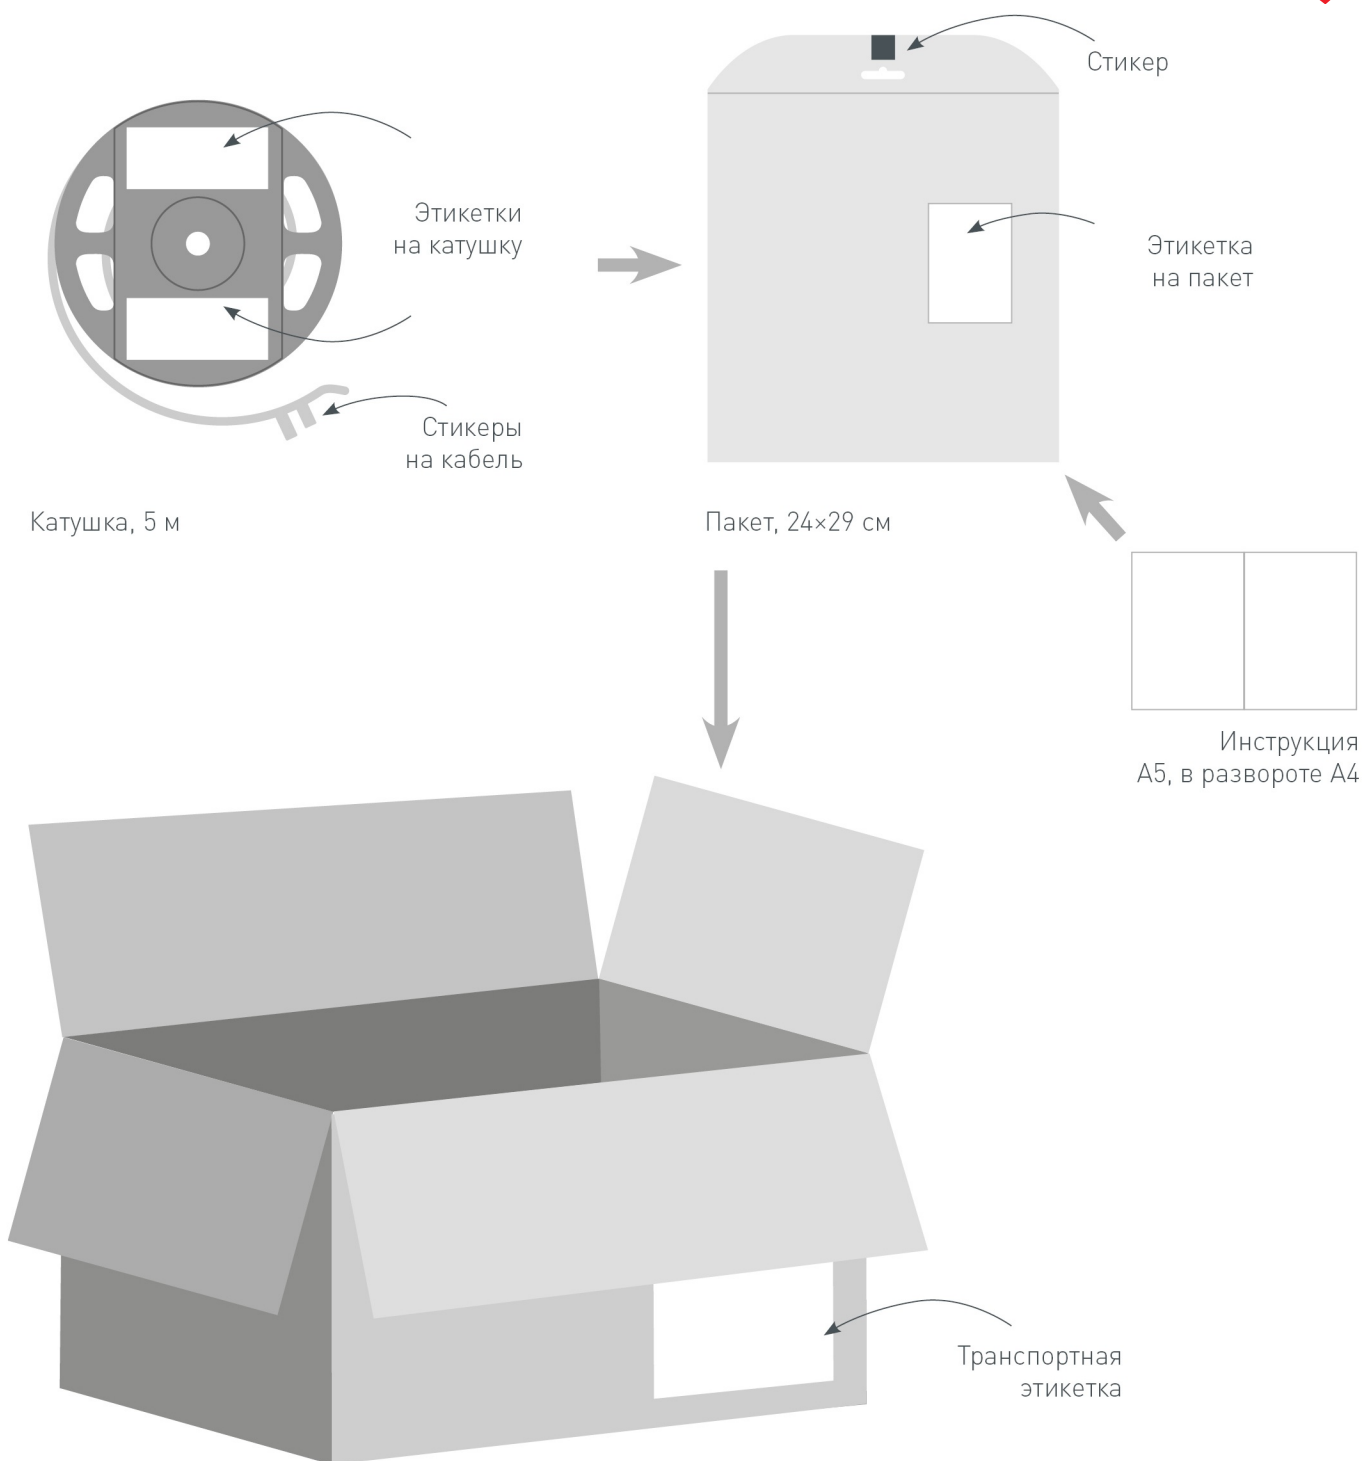

УПАКОВКА

Транспортный короб, 41×41×26 см
60 катушек в коробке