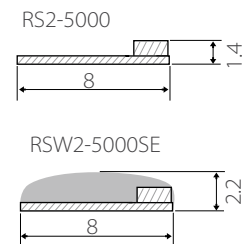

Описание

Светодиодная лента с равномерной засветкой.

Боковое яркое освещение.

Гибкая плата белого цвета, на двухстороннем скотче 3М.

Светодиоды smd 335, угол 120°.

Срок службы более 50000ч.

Применение

- Декоративная подсветка ниш, лестниц;
- Подсветка рекламных боксов, букв и вывесок;
- Подсветка шкафов и полок;
- Рекламная подсветка продукции.

Параметры

- Длина 5м, на катушке;
- Разрезается, минимальный отрезок 25 мм, 3 светодиода;
- Провода для подключения с каждой стороны;
- Используйте открытую ленту RS2-5000 для установки внутри помещений;
- **Для условий повышенной влажности и пыли применяйте герметичную ленту:**
  - RSW2-5000SE - тонкая заливка силиконом, IP65.

Полное название товара указано в прайс-листе и на сайте компании-продавца.

Параметры RS2(RSW2) -5000 12V	для 1м	для 5м	Сечение ленты (мм):
Количество светодиодов, шт	120 шт	600 шт	
Световой поток, белый цвет, люмен	360 лм	1800 лм	
Напряжение питания, VDC	12V DC	12V DC	
Максимальная мощность, Вт	9.6 Вт	48 Вт	
Рекомендуемый источник напряжения	ARPV-LV12012	ARPV-12060	

Доступные цвета

Белый ☐ Теплый ☐ Дневной ☐ Холодный ☐ Ультрахолодный ☐

Рекомендации

1. При подключении строго соблюдайте полярность "+" и "-".
2. Подключайте только к стабилизированным источникам напряжения 12В±0.5В.
3. Запрещается последовательное подключение нескольких лент общей длиной более 5м.
4. Не допускайте деформации и резких изгибов ленты.