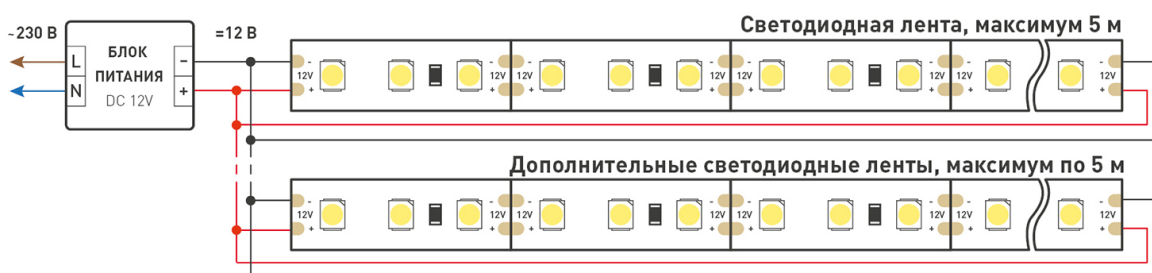

Артикул	012330	
Модель	Лента RT-A120-8mm 12V Blue (9.6 W/m, IP20, 2835, 5m)	
	для 1 м	для 5 м
Степень пылевлагозащиты	IP20	
Тип светодиода	SMD 3528	
Кол-во светодиодов	120 шт	600 шт
Минимальный отрезок	25 мм (3 светодиода)	
Гарантия	5 лет	
ОПТИЧЕСКИЕ		
Цвет свечения	Blue Синий 470 nm ●	
Индекс цветопередачи, CRI	-	
Угол излучения	120°	
Световой поток	820 лм	4100 лм
ЭЛЕКТРИЧЕСКИЕ		
Напряжение питания	DC 12 В	
Максимальная мощность	9.6 Вт	48 Вт
Потребляемый ток	0.8 А	4 А
ЛОГИСТИЧЕСКИЕ		
Длина	5000 мм	
Ширина	8 мм	
Высота	1.8 мм	
Вес упаковки	—	
КЛИМАТИЧЕСКИЕ УСЛОВИЯ		
Диапазон рабочих температур	-30... +45 °С	

КОНСТРУКТИВНЫЙ ЧЕРТЕЖ

Не допускается резать ленту в необозначенном месте.

Ленту можно резать только в обозначенных местах по линии между контактными площадками для пайки.

ФОТОМЕТРИЯ

ДИАГРАММА ОСВЕЩЕННОСТИ

КСС (КРИВАЯ СИЛЫ СВЕТА)

РЕКОМЕНДАЦИИ ПО ПОДКЛЮЧЕНИЮ И УСТАНОВКЕ

Максимальная длина подключения ленты – 5 м (1 катушка).

Схема 1. Подключение нескольких светодиодных лент с одной стороны.

Схема 2. Подключение нескольких светодиодных лент с двух сторон.

Рекомендуется использовать для обеспечения равномерного свечения ленты по всей длине.

КАК СГИБАТЬ ЛЕНТУ

Правильный изгиб ленты. Минимальный радиус изгиба указан в инструкции к ленте.

Внимание!

Ленту нельзя изгибать в горизонтальной плоскости, перекручивать, растягивать, изламывать или сгибать под прямым углом. Не допускается подвешивать к ленте любые предметы или грузы.