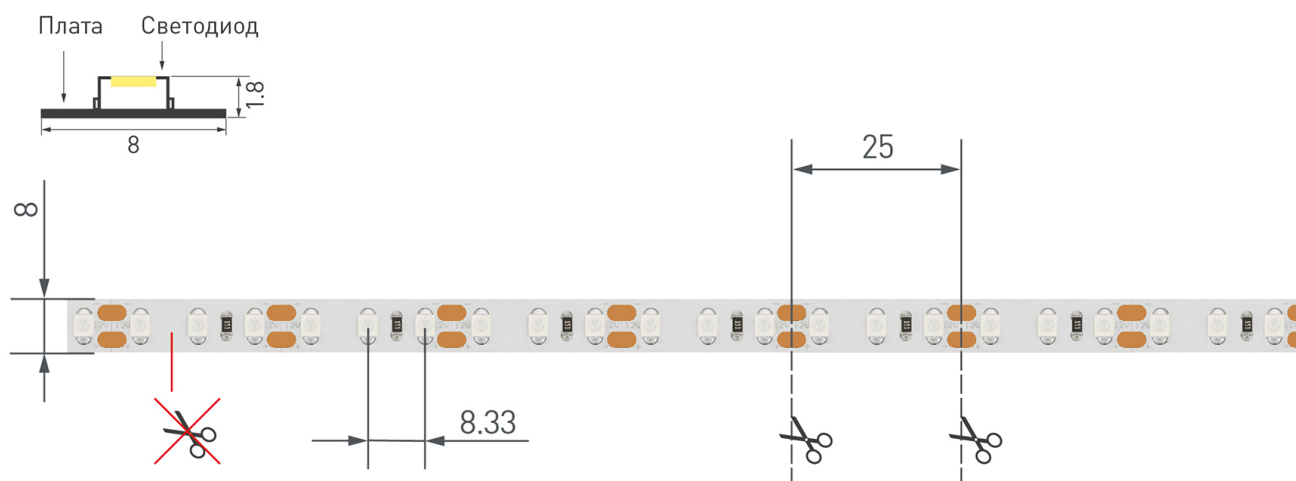

КОНСТРУКТИВНЫЙ ЧЕРТЕЖ