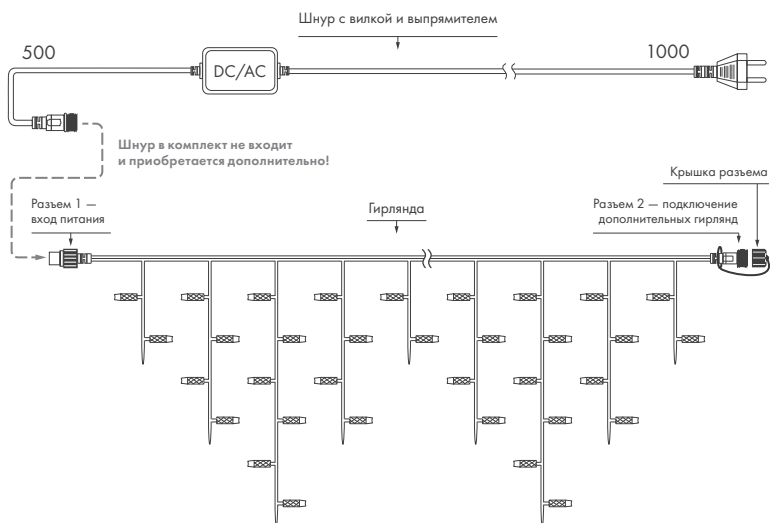

ЦВЕТА СВЕЧЕНИЯ

РАЗМЕРЫ

- ◆ 4000×600 мм (128 LED)
- ◆ 5600×900 мм (240 LED)

ПОСТОЯННОЕ СВЕЧЕНИЕ, ЭФФЕКТ МЕРЦАНИЯ

СХЕМА ПОДКЛЮЧЕНИЯ

- ◆ Для подключения к сети гирлянд постоянного свечения (STD) необходим шнур питания с выпрямителем AC/DC (арт. 025887/025888).
- ◆ Для подключения к сети гирлянд с эффектом мерцания (FLASH) необходим шнур питания с выпрямителем AC/DC (арт. 025889/025890).