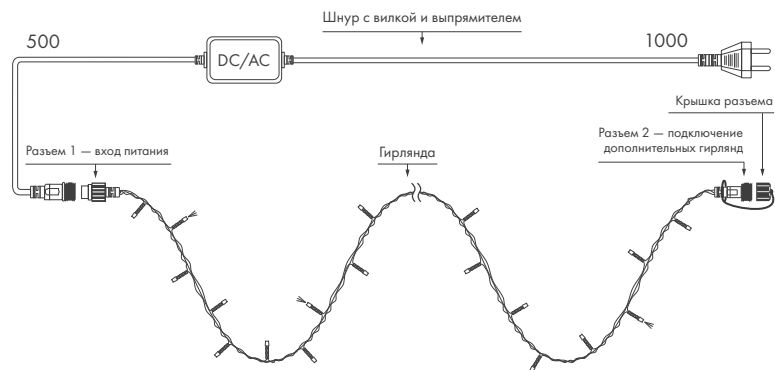

ПОСТОЯННОЕ СВЕЧЕНИЕ, ЭФФЕКТ МЕРЦАНИЯ

СХЕМА ПОДКЛЮЧЕНИЯ

КОМПЛЕКТ ПОСТАВКИ

- ◆ Гирлянды укомплектованы проводом питания с выпрямителем AC/DC.

Нить

HOME

Применяются для праздничного украшения интерьеров.
Позволяют соединять гирлянды между собой.