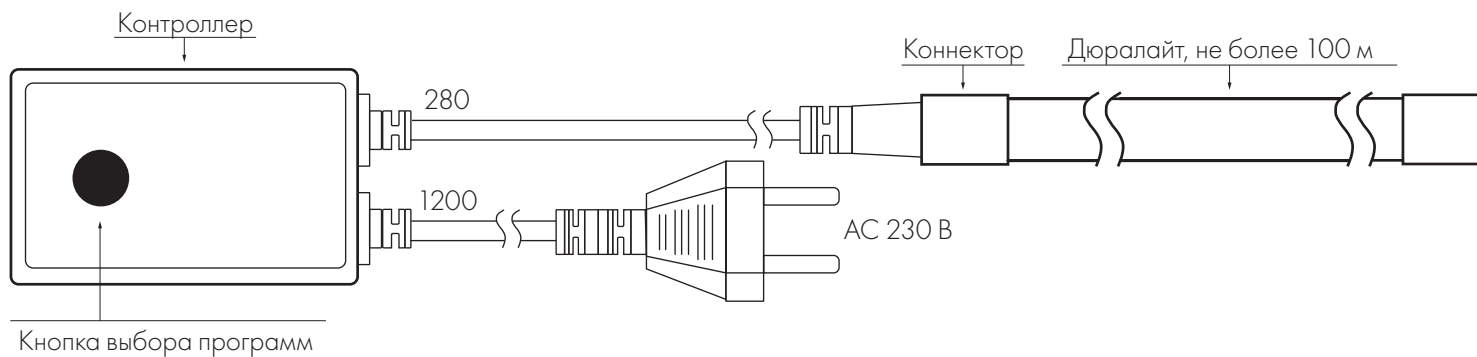

Дюралайт

PROFESSIONAL

СХЕМА ПОДКЛЮЧЕНИЯ

Схема 1. Подключение дюралайта через выпрямитель для постоянного свечения

Схема 2. Для динамической серии (LIVE) — подключение дюралайта через контроллер для создания эффектов