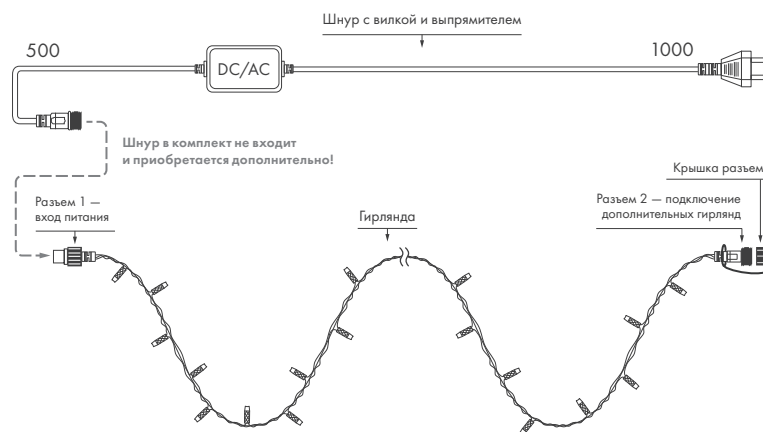

PRO

Применяются для реализации уличных проектов.
Позволяют соединять гирлянды между собой.

ЦВЕТА СВЕЧЕНИЯ

РАЗМЕРЫ

- 10 000 мм (100 LED)

ПОСТОЯННОЕ СВЕЧЕНИЕ, ЭФФЕКТЫ МЕРЦАНИЯ

СХЕМА ПОДКЛЮЧЕНИЯ