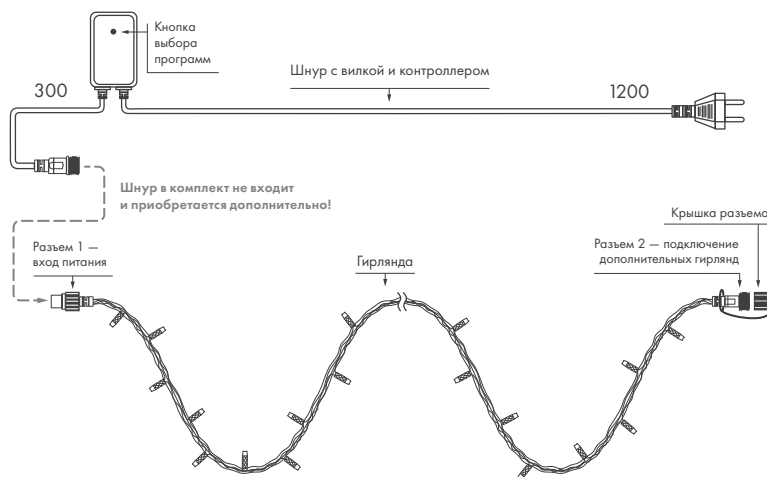

PRO

Применяются для реализации уличных проектов.
Позволяют соединять гирлянды между собой.

8 РЕЖИМОВ СВЕЧЕНИЯ (LIVE)

СХЕМА ПОДКЛЮЧЕНИЯ

- ♦ Для подключения одной гирлянды или нескольких гирлянд к сети необходимо приобрести провод питания с выпрямителем AC/DC и контроллером с 8 встроенными программами динамической смены цвета (арт. 025893/025894).