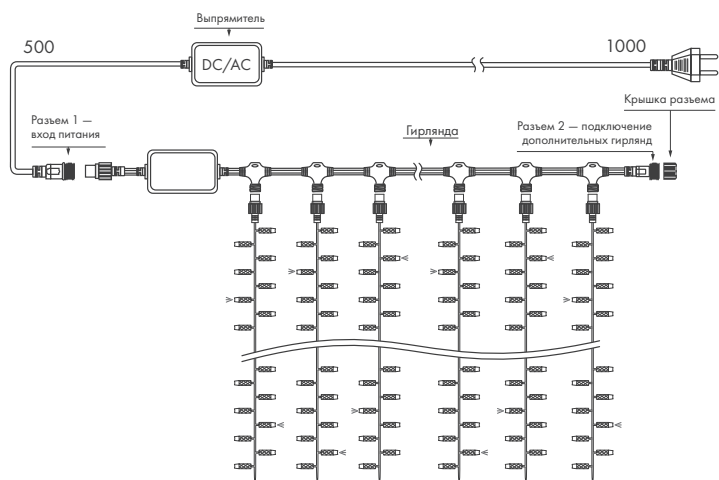

CLASSIC

Применяются в интерьерах и уличных проектах.
Позволяют соединять гирлянды между собой.

ЭФФЕКТ МЕРЦАНИЯ

СХЕМА ПОДКЛЮЧЕНИЯ

КОМПЛЕКТ ПОСТАВКИ

- Гирлянды с эффектом мерцания, шнур питания с вилкой.