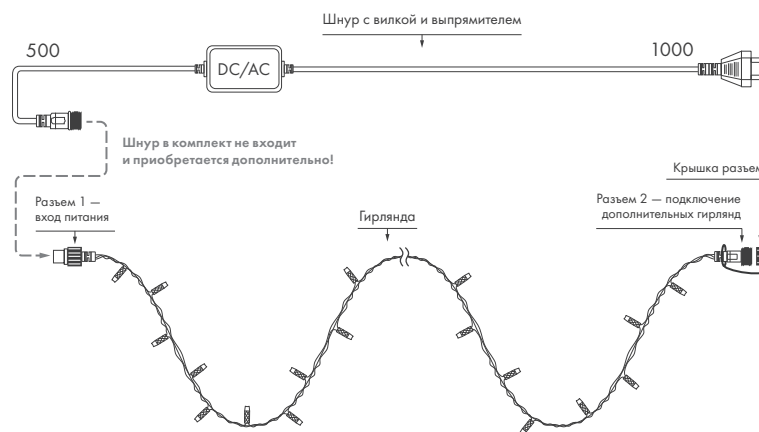

CLASSIC

Применяются в интерьерах и уличных проектах.
Позволяют соединять гирлянды между собой.

ЦВЕТА СВЕЧЕНИЯ

РАЗМЕРЫ

- ♦ 10 000 мм (100 LED)
- ♦ 20 000 мм (200 LED)

ПОСТОЯННОЕ СВЕЧЕНИЕ, ЭФФЕКТЫ МЕРЦАНИЯ

СХЕМА ПОДКЛЮЧЕНИЯ