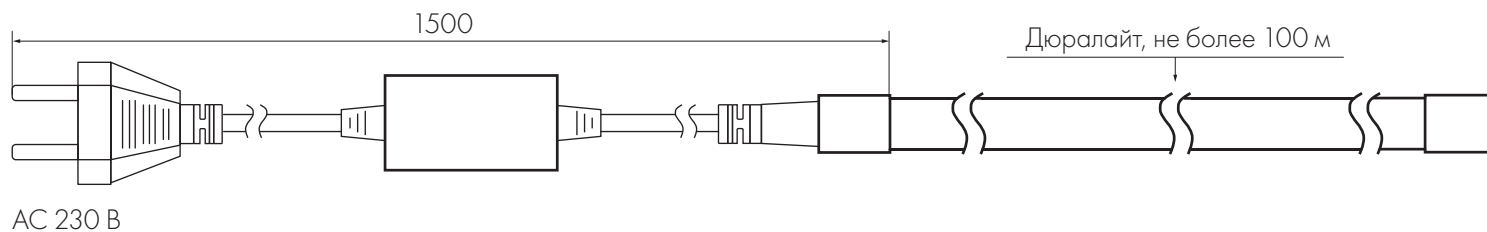

Дюралайт

PROFESSIONAL

СХЕМА ПОДКЛЮЧЕНИЯ

Схема 1. Подключение дюралайта через выпрямитель для постоянного свечения

Схема 2. Для динамической серии (LIVE) — подключение дюралайта через контроллер для создания эффектов