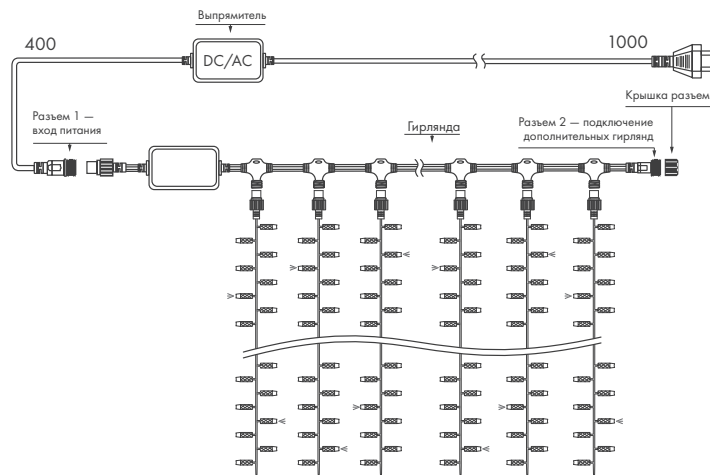

PRO

Применяются для реализации уличных проектов.
Позволяют соединять гирлянды между собой.

ЦВЕТА СВЕЧЕНИЯ

РАЗМЕРЫ

- 2000×3000 мм (760 LED)

ЭФФЕКТ МЕРЦАНИЯ

Применяются для праздничного украшения интерьеров.
Позволяют соединять гирлянды между собой.

СХЕМА ПОДКЛЮЧЕНИЯ