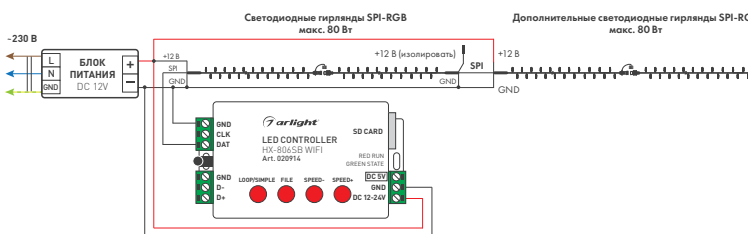

12 В
напряжение

2.3 мм
Ø провода

1 год
гарантия

РЕЖИМЫ ДИНАМИКА SPI

СХЕМА ПОДКЛЮЧЕНИЯ

- 1** подключение гирлянд суммарной мощностью **не более 80 Вт**

- 2** подключение гирлянд суммарной мощностью **более 80 Вт**