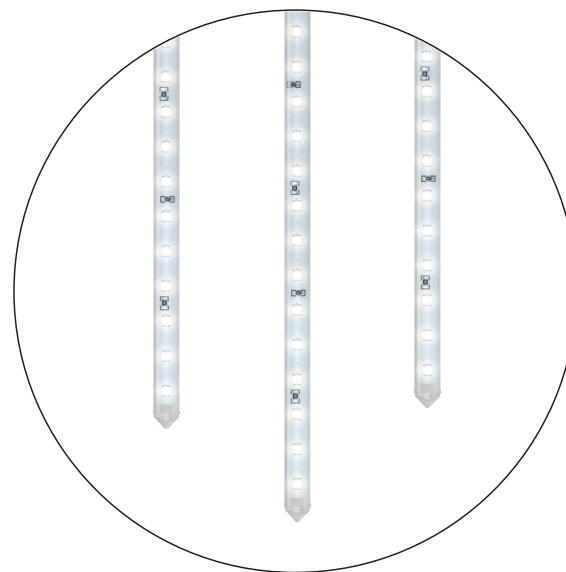

ПРОЗРАЧНЫЕ «ТАЮЩИЕ СОСУЛЬКИ»
СО СВЕТОВЫМ ЭФФЕКТОМ НЕПРЕРЫВНО
СТЕКАЮЩЕЙ КАПЛИ ПОГРУЖАЮТ
В АТМОСФЕРУ ЗИМНЕЙ СКАЗКИ.
ГИРЛЯНДЫ ИСПОЛЬЗУЮТСЯ НА ДЕРЕВЬЯХ,
КАРНИЗАХ И ФАСАДАХ ЗДАНИЙ,
А ТАКЖЕ ВНУТРИ ПОМЕЩЕНИЙ.