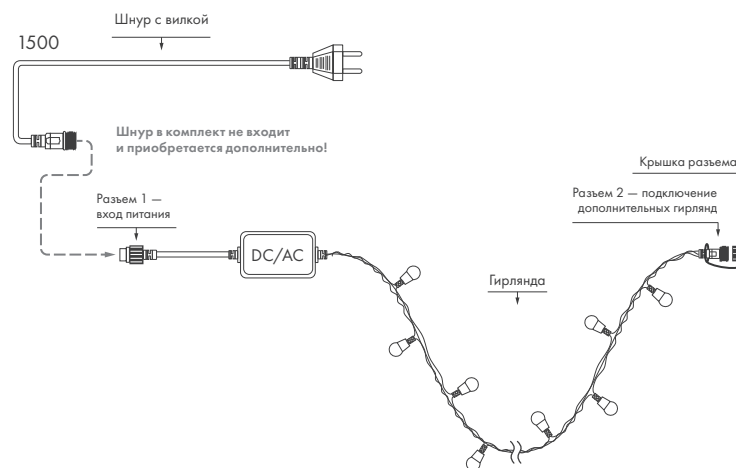

IP65
дом/улица

230 В
напряжение

2.3 мм
Ø провода

1 год
гарантия

МНОГОЦВЕТНЫЕ ГИРЛЯНДЫ

СХЕМА ПОДКЛЮЧЕНИЯ

КОМПЛЕКТ ПОСТАВКИ

- ♦ Многоцветные гирлянды длиной 10 000 и 20 000 мм поставляются без шнура питания, его нужно приобрести отдельно (арт. 025652).
- ♦ Многоцветные гирлянды серии PRO поставляются без шнура питания, его нужно приобрести отдельно (арт. 025653).