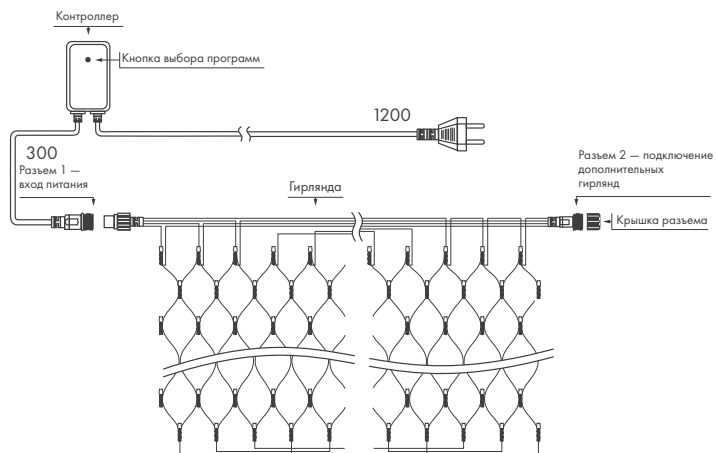

HOME

Применяются для праздничного украшения интерьеров.
Позволяют соединять гирлянды между собой.

ЦВЕТА СВЕЧЕНИЯ

РАЗМЕРЫ

- ♦ 1000×1500 мм (96 LED)
- ♦ 1500×1500 мм (150 LED)
- ♦ 1800×1500 мм (180 LED)

8 ДИНАМИЧЕСКИХ РЕЖИМОВ

СХЕМА ПОДКЛЮЧЕНИЯ

КОМПЛЕКТ ПОСТАВКИ

- ♦ Гирлянды с 8 режимами свечения, контроллер, шнур питания с вилкой.