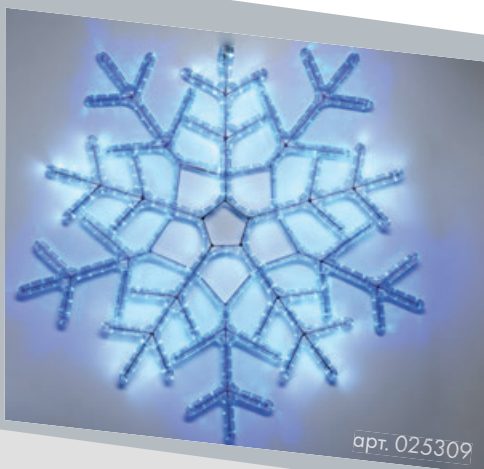

арт. 025308

арт. 025309