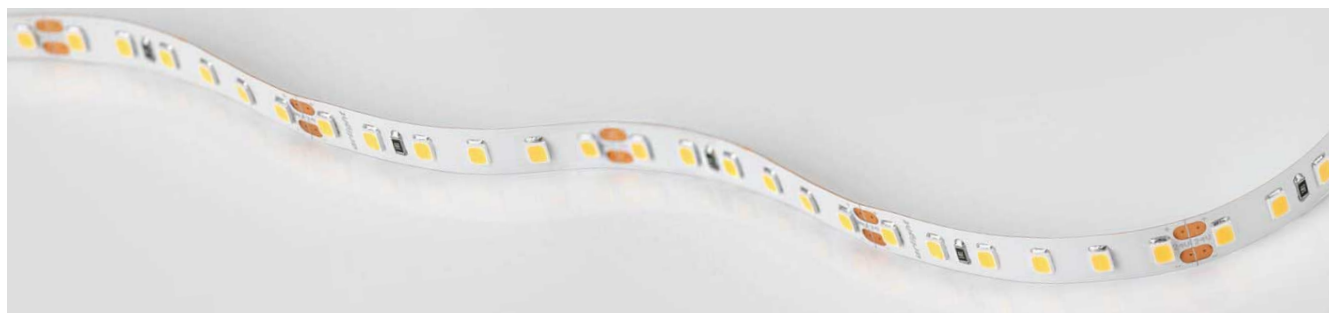

Электронная документация

СВЕТОДИОДНЫЕ ЛЕНТЫ

Лента S2-2500 24V White 6000K 34mm

ОПИСАНИЕ

- 34мм.
- Гибкая лента LUX для профиля S2, светодиоды smd 2835, 280 шт/м (700шт на 2.5м), белая плата 34 мм с монтажными отверстиями, скотч 3М.
- Цвет БЕЛЫЙ 5800-6500К.
- Питание 24V, мощность 25 Вт/м (62,5 Вт на 2.5м), угол 120°, цветопередача CRI>85.
- Размеры 2500x34x1.5мм.
- Мин.отрезок 50мм, 14 светодиодов.
- Цена за 1м.

ПРИМЕНЕНИЕ

- Монтажные отверстия на плате для фиксаторов основания профиля серии S2-LUX.
- Может использоваться с любыми другими профилями.
- Равномерное свечение по всей ширине профиля.
- Встроенные широкие линии света для основного освещения.
- Накладные и подвесные широкие светильники из алюминиевого профиля.

25 Вт/м

24 В

280

IP20

34 мм

ПАРАМЕТРЫ

Артикул	023402	
Модель	Лента S2-2500 24V White 6000K 34mm (2835, 280 LED/m, LUX)	
	для 1 м	для 2.5 м
Степень пылевлагозащиты	IP20	
Тип светодиода	SMD 2835	
Кол-во светодиодов	280 шт	700 шт
Минимальный отрезок	50 мм (14 светодиодов)	
Гарантия	5 лет	
ОПТИЧЕСКИЕ		
Цвет свечения	Белый 6000K ○	
Индекс цветопередачи, CRI	>85	
Угол излучения	120°	
Световой поток	3200 лм	8000 лм
ЭЛЕКТРИЧЕСКИЕ		
Напряжение питания	DC 24 В	
Максимальная мощность	25 Вт	62.5 Вт
Потребляемый ток	1.04 А	2.6 А
ЛОГИСТИЧЕСКИЕ		
Длина	2 500 мм	
Ширина	34 мм	
Высота	1.5 мм	
Вес упаковки	225 г, катушка 2.5 м	
КЛИМАТИЧЕСКИЕ УСЛОВИЯ		
Диапазон рабочих температур	-30... +45 °C	

КСС (КРИВАЯ СИЛЫ СВЕТА)

РЕКОМЕНДАЦИИ ПО ПОДКЛЮЧЕНИЮ И УСТАНОВКЕ

Максимальная длина подключения ленты – 2.5 м (1 катушка).

Схема подключения нескольких светодиодных лент с одной стороны.

КАК СГИБАТЬ ЛЕНТУ

Правильный изгиб ленты. Минимальный радиус изгиба указан в инструкции к ленте.