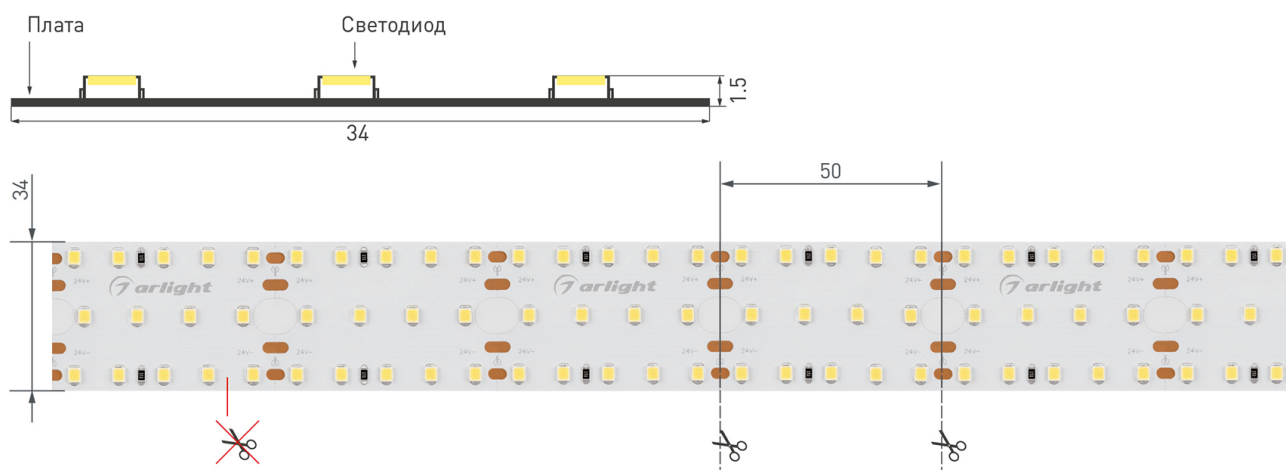

КОНСТРУКТИВНЫЙ ЧЕРТЕЖ