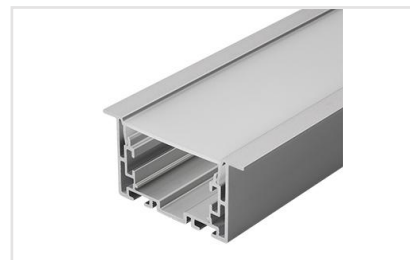

Артикул 021177

Встраиваемый алюминиевый анодированный профиль LINIA серии S2.0 с фланцем F=10мм, габариты 69x35x2500 мм. Цвет - серебристый.