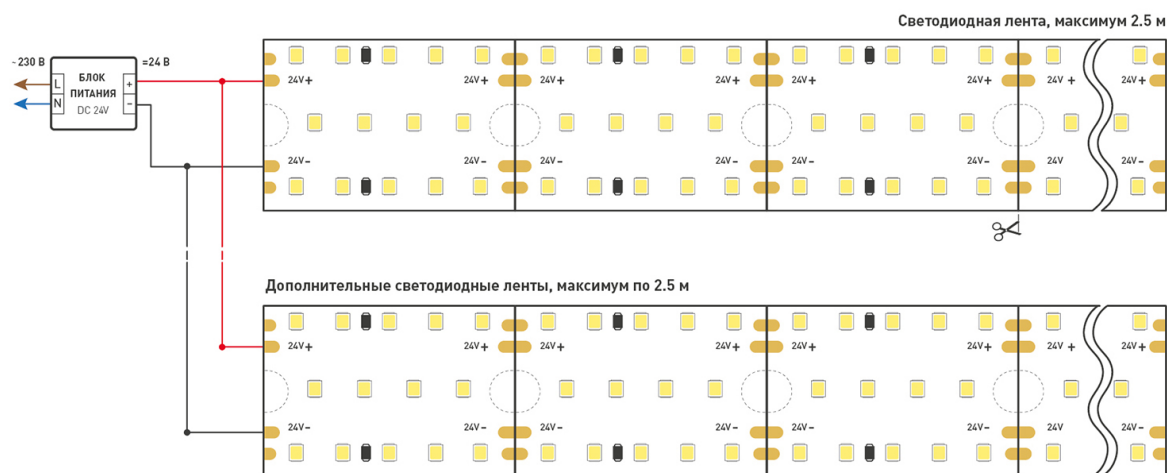

КСС (КРИВАЯ СИЛЫ СВЕТА)

РЕКОМЕНДАЦИИ ПО ПОДКЛЮЧЕНИЮ И УСТАНОВКЕ

Максимальная длина подключения ленты – 2.5 м (1 катушка).

Схема подключения нескольких светодиодных лент с одной стороны.

КАК СГИБАТЬ ЛЕНТУ

Правильный изгиб ленты. Минимальный радиус изгиба указан в инструкции к ленте.

Внимание!

Ленту нельзя изгибать в горизонтальной плоскости, перекручивать, растягивать, изламывать или сгибать под прямым углом. Не допускается подвешивать к ленте любые предметы или грузы.

Не складывать