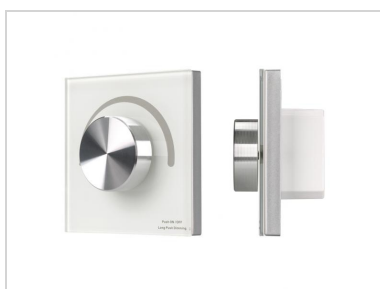

023030
Панель Rotary SMART-P3-DIM (12-24V, 2.4G)