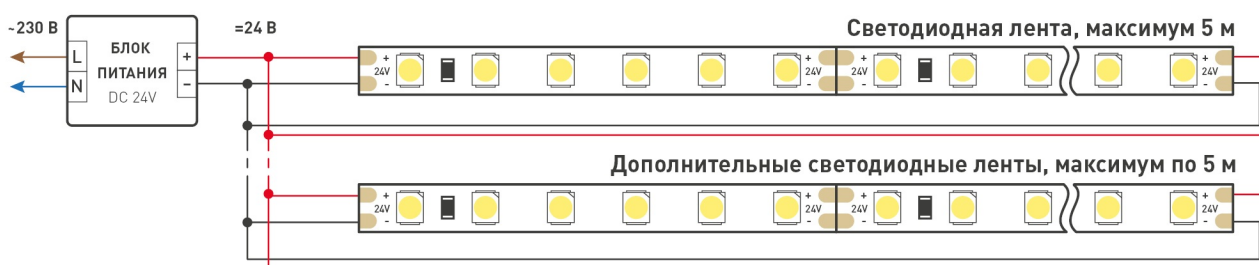

# РЕКОМЕНДАЦИИ ПО ПОДКЛЮЧЕНИЮ И УСТАНОВКЕ

Максимальная длина подключения ленты – 5 м (1 катушка).

Схема 1. Подключение нескольких светодиодных лент с одной стороны.

Схема 2. Подключение нескольких светодиодных лент с двух сторон.