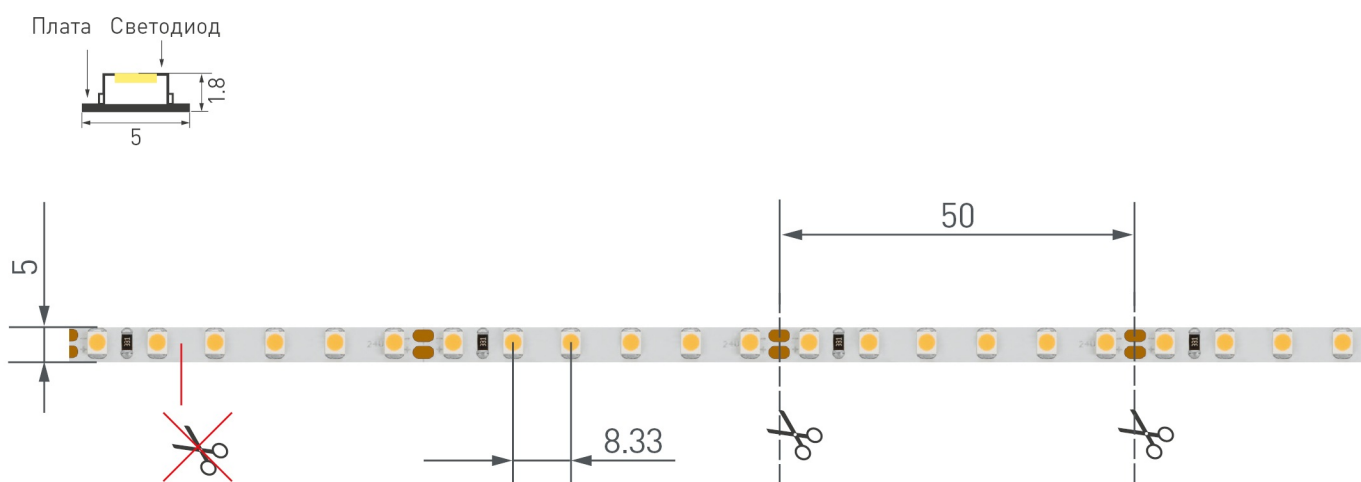

КОНСТРУКТИВНЫЙ ЧЕРТЕЖ

Не допускается резать ленту
в необозначенном месте.

Ленту можно резать только в обозначенных местах
по линии между контактными площадками для пайки.