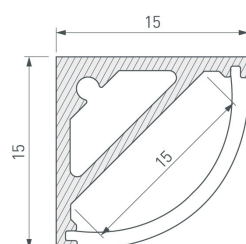

до 10 Вт/м*

012037 Экран матовый для PDS, MIC

012047 Заглушка для MIC глухая

011581 Лента RT 2-5000 24V Day4000 2x (3528, 600 LED, LUX)

17 019327 SL-KANT-H15-2000 ANOD