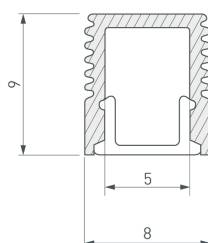

НАКЛАДНЫЕ АЛЮМИНИЕВЫЕ ПРОФИЛИ

НАИМЕНОВАНИЕ

ЧЕРТЕЖ

СОПУТСТВУЮЩИЕ ТОВАРЫ

15 019322 SL-MINI-8-2000 ANOD