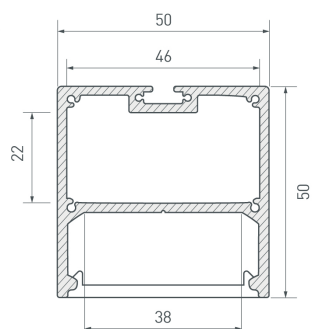

до 33.2 Вт/м*

016440 Экран матовый для профиля PLS-LOCK

016384 Заглушка для PLS-LOCK-H25-FM глухая

013474 Лента RT 2-5000 24V Day4000 2x [3528, 600 LED, LUX]

21 019304 SL-LINE-5050-2000 ANOD