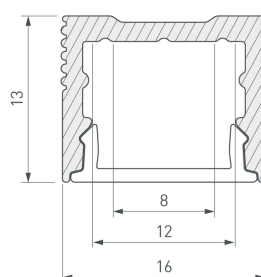

до 13.4 Вт/м*

024038 Экран SL-KANT-H16 ROUND OPAL

019329 Заглушка SL-KANT-H15

013474 Лента RT 2-5000 24V Day4000 2x (3528, 1200 LED, LUX)

18 023718 SL-SLIM-H13M-2000 ANOD