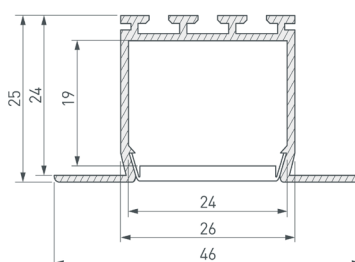

до 26.2 Вт/м*

016440 Экран матовый для профиля PLS-LOCK

019216 Заглушка дополняющая для PLS-LOCK под экран G-K

013474 Лента MICROLED-5000 24V Day4000 4mm [2216, 120 LED/m, LUX]

20 016447 PLS-LOCK-H25-FM-2000 ANOD