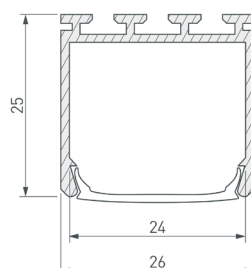

НАКЛАДНЫЕ АЛЮМИНИЕВЫЕ ПРОФИЛИ

НАИМЕНОВАНИЕ

ЧЕРТЕЖ

СОПУТСТВУЮЩИЕ ТОВАРЫ

19 016386 PLS-LOCK-H25-2000 ANOD