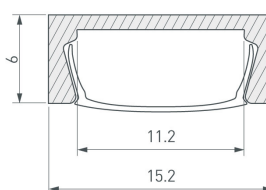

до 8.9 Вт/м*

019324 Экран SL-W7-2000 OPAL

019323 Заглушка SL-MINI-8

024413 Лента MICROLED-5000 24V Day4000 4mm (2216, 120 LED/m, LUX)

16 012089 MIC-2000 ANOD