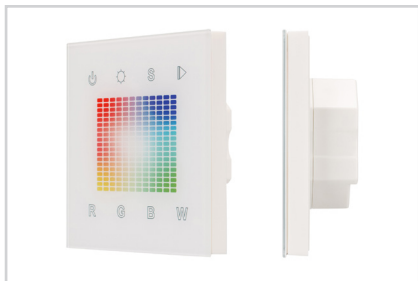

RGB+W

1. 9 **018277** Панель Sens SR-2831S-AC-RF-IN White (220V, RGB, 1зон)