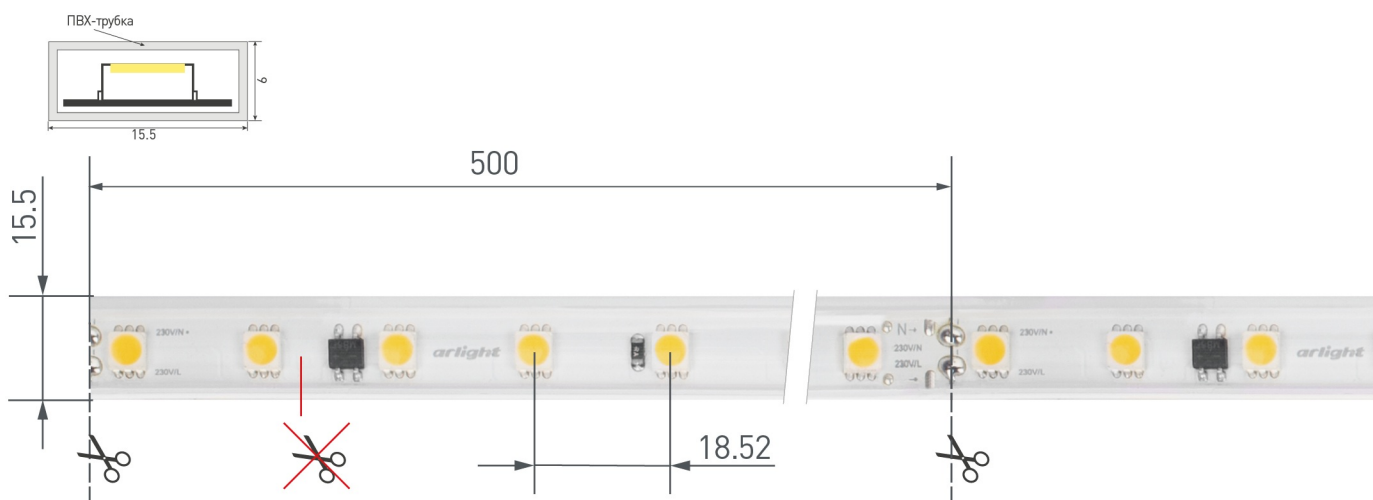

Электронная документация

СВЕТОДИОДНАЯ ЛЕНТА

ARL-50000PV-230V Warm2700

ОПИСАНИЕ

- Герметичная IP65 (в PVC трубке, тип WP2) лента AC230V, светодиоды smd 5060, 54шт/м (2700шт на 50м), без скотча, крепление на скобы или профиль (не входят в комплект)
- Цвет ТЁПЛЫЙ 2700-2900K
- Питание 230V, мощность 8 Вт/м (400 Вт на 50м), угол 120°, высокая цветопередача CRI>90
- Размеры 50000x15.5x6мм
- Мин.отрезок 500мм, 27 шт светодиодов
- Пакет 50м
- В комплекте: заглушка и провод питания
- Цена за 1м.

8 Вт/м

230 В

54

IP65

15,5 мм

ПАРАМЕТРЫ

Артикул	027059	
Модель	ARL-50000PV-230V Warm2700	
Цвет свечения	 Белый (теплый)	
	для 1 м	для 50 м
Напряжение питания	AC 230 В ± 0.5 В	
Максимальная общая потребляемая мощность	8 Вт	400 Вт
Максимальный общий потребляемый ток	0.03 А	1.7 А
Тип светодиодов	SMD 5060	
Количество светодиодов	54 шт.	2700 шт.
Максимальный световой поток	600 лм	30000 лм
Угол излучения	120°	
Длина ленты	50 м	
Шаг резки	500.00 мм (27 светодиодов)	
Степень пылевлагозащиты	IP65	
Защитное покрытие	+	
Диапазон рабочих температур окружающей среды	-30...+45 °С	
Установка на профиль	Рекомендуется	
Гарантия	36 мес.	

КОНСТРУКТИВНЫЙ ЧЕРТЕЖ

Не допускается резать ленту в необозначенном месте.

Ленту можно резать только в обозначенных местах по линии между контактными площадками для пайки.

КАК СГИБАТЬ ЛЕНТУ

Правильный изгиб ленты. Минимальный радиус изгиба указан в инструкции к ленте.