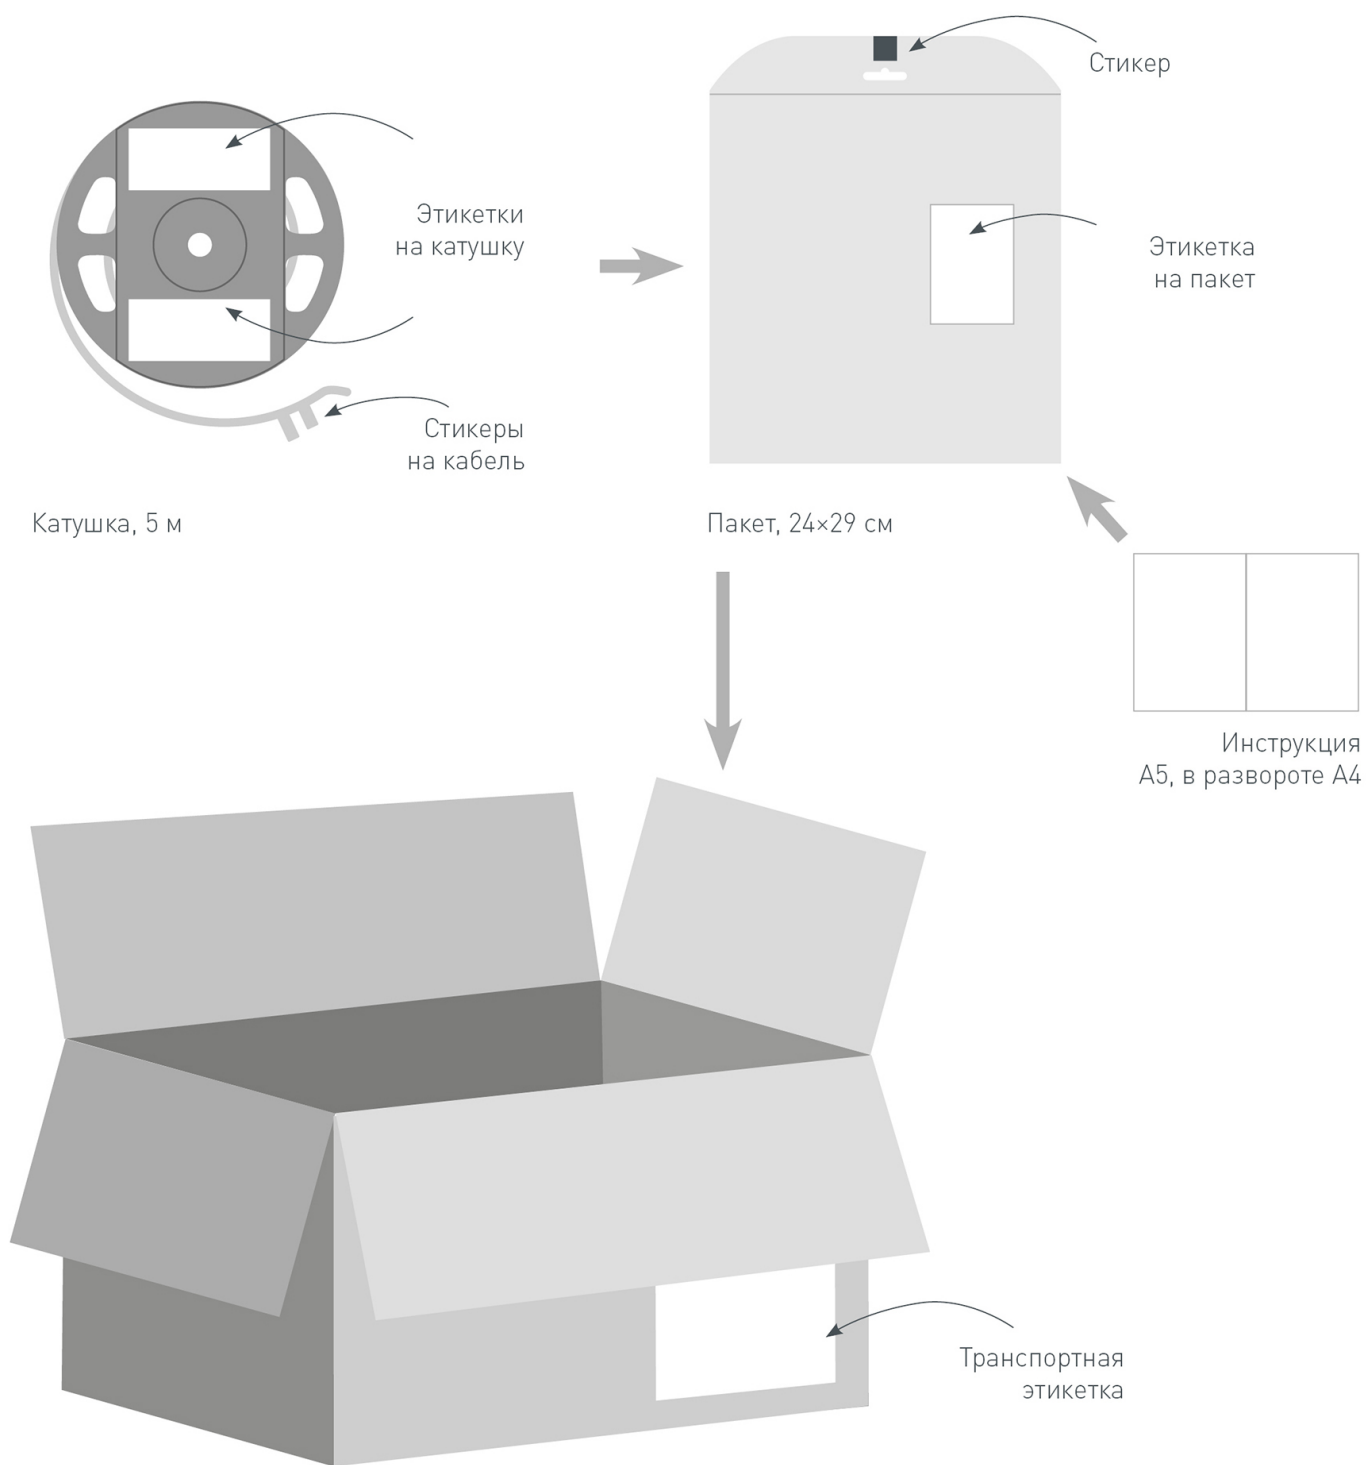

РЕКОМЕНДАЦИИ ПО ПОДКЛЮЧЕНИЮ И УСТАНОВКЕ

Максимальная длина подключения ленты – 2.5 м (1 катушка).

Схема подключения нескольких светодиодных лент с одной стороны.

КАК СГИБАТЬ ЛЕНТУ

Правильный изгиб ленты. Минимальный радиус изгиба указан в инструкции к ленте.

Внимание!

Ленту нельзя изгибать в горизонтальной плоскости, перекручивать, растягивать, изламывать или сгибать под прямым углом. Не допускается подвешивать к ленте любые предметы или грузы.

Не складывать

Не скручивать

Не сгибать
под прямым углом

Не перекручивать

УПАКОВКА

Транспортный короб, 41×41×26 см
60 катушек в коробке