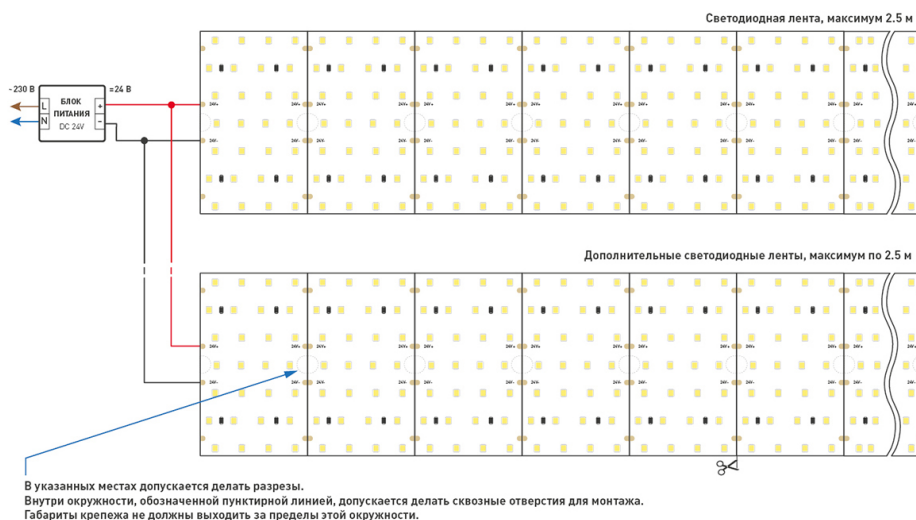

Не допускается резать ленту в необозначенном месте.

Ленту можно резать только в обозначенных местах по линии между контактными площадками для пайки.

ФОТОМЕТРИЯ

ДИАГРАММА ОСВЕЩЕННОСТИ

КСС (КРИВАЯ СИЛЫ СВЕТА)

РЕКОМЕНДАЦИИ ПО ПОДКЛЮЧЕНИЮ И УСТАНОВКЕ

Максимальная длина подключения ленты – 2.5 м (1 катушка).

Схема подключения нескольких светодиодных лент с одной стороны.

КАК СГИБАТЬ ЛЕНТУ

Правильный изгиб ленты. Минимальный радиус изгиба указан в инструкции к ленте.

Внимание!

Ленту нельзя изгибать в горизонтальной плоскости, перекручивать, растягивать, изламывать или сгибать под прямым углом. Не допускается подвешивать к ленте любые предметы или грузы.

Не складывать