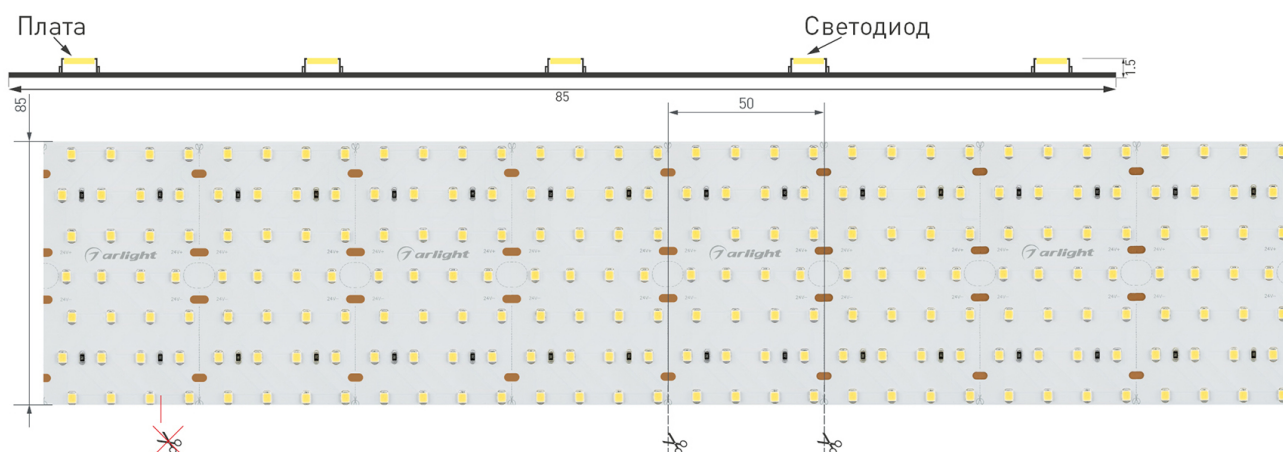

Не допускается резать ленту в необозначенном месте.

Ленту можно резать только в обозначенных местах по линии между контактными площадками для пайки.

ФОТОМЕТРИЯ

ДИАГРАММА ОСВЕЩЕННОСТИ

КСС (КРИВАЯ СИЛЫ СВЕТА)

РЕКОМЕНДАЦИИ ПО ПОДКЛЮЧЕНИЮ И УСТАНОВКЕ

Максимальная длина подключения ленты – 2.5 м (1 катушка).

Схема подключения нескольких светодиодных лент с одной стороны.

КАК СГИБАТЬ ЛЕНТУ

Правильный изгиб ленты. Минимальный радиус изгиба указан в инструкции к ленте.