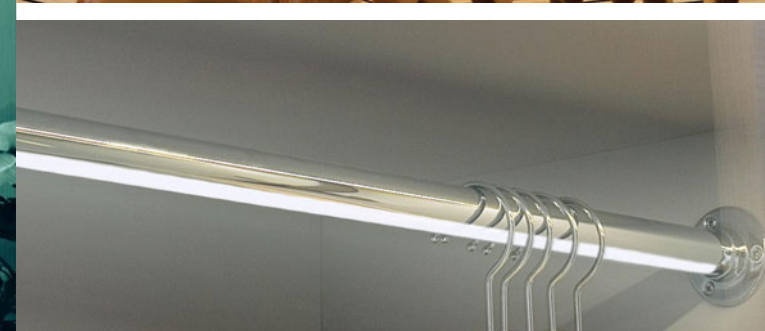

# АЛЮМИНИЕВЫЙ ПРОФИЛЬ LEDsON Alu-Round

для светодиодных лент и линеек

**arlight**<sup>®</sup>

В комплекте доступны 2 типа экрана - рассеивающий 120° и с линзой для направленного освещения 30°.

- экран выпуклой формы
- массивное основание
- дополнительные аксессуары

Благодаря специальным держателям профиль **ALU-ROUND** можно использовать как штангу для одежды в шкаф. Держатели изготовлены из прочных материалов, способных выдержать достаточно большой вес. Максимальная нагрузка на один прямой держатель не должна превышать 25 кг.