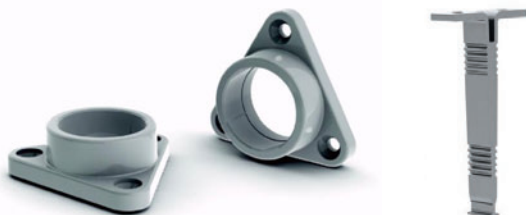

# АЛЮМИНИЕВЫЙ ПРОФИЛЬ LEDsON Alu-Round

для светодиодных лент и линеек

**arlight**<sup>®</sup>

## АКСЕССУАРЫ К ПРОФИЛЮ LEDsON Alu-Round

Светодиодное освещение  
лучшего качества в Украине  
[www.arlight-group.com](http://www.arlight-group.com)

Металлические и пластиковые заглушки для придания законченного вида изделиям из профиля **ALU-ROUND**

- 015537** Заглушка PVC для ALU-ROUND с отверстием
- 015536** Заглушка PVC для ALU-ROUND глухая
- 015520** Заглушка ALU для ALU-ROUND с отверстием
- 015524** Заглушка ALU для ALU-ROUND глухая

Держатели в шкаф позволяют использовать профиль **ALU-ROUND** в качестве штанги для одежды

В комплекте доступны 2 типа экрана - рассеивающий 120° и с линзой для направленного освещения 30°.

- экран выпуклой формы
- массивное основание
- дополнительные аксессуары

Благодаря специальным держателям профиль **ALU-ROUND** можно использовать как штангу для одежды в шкаф. Держатели изготовлены из прочных материалов, способных выдержать достаточно большой вес. Максимальная нагрузка на один прямой держатель не должна превышать 25 кг.