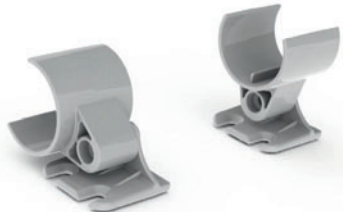

Поворотный держатель для профиля **ALU-ROUND** с углом поворота от 0 до 180 градусов

- **015522** Поворотный держатель 0-180 град. для ALU-ROUND