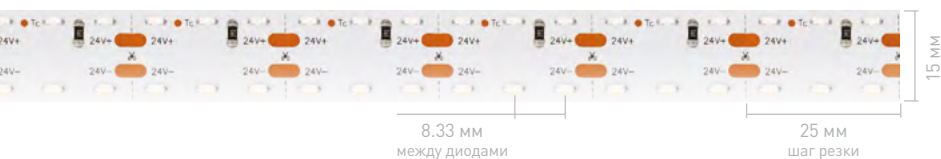

ШИРОКИЕ ЛЕНТЫ С БОКОВЫМ СВЕЧЕНИЕМ

3014 | RS 240 | 19.2 Вт/м

Светодиоды светят в плоскости ленты на две стороны — вправо и влево. Это оригинальное и эффектное решение для подсветки стеклянных полок, мебели, декора. Лента создает контурное свечение на две стороны при установке на стенки рекламных знаков и букв, а благодаря повышенной устойчивости к изгибу облегчается процесс монтажа.

Ширина×Высота

15×2 мм

Степень IP

IP20

Герметик | Длина

5 м

Напряжение, В

24

Световой поток, лм/м

1920

6000 К | Белый

024468

5000 К | Дневной

024469

4000 К | Дневной

024470

3000 К | Дневной

024471

2700 К | Теплый

024472

Лента сильно нагревается. Используйте только с профилем!

024471

219

НОВИНКИ

УНИВЕРСАЛЬНЫЕ
8-10 мм

ИС
до 50 м

ПЛОТНЫЕ
до 700 шт/м

УЗКИЕ
4-5 мм

ШИРОКИЕ
12-85 мм

MIX
Белые

RGB
RGBW

САУНА
БАССЕЙН

СПЕЦИАЛЬНЫЕ