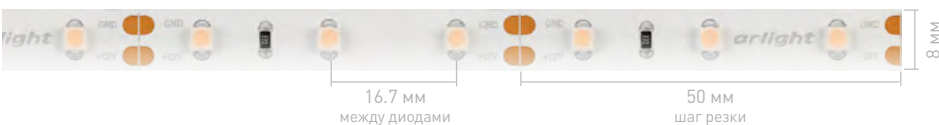

УНИВЕРСАЛЬНЫЕ ЛЕНТЫ 8 ММ

3528 | RT 60 | 4.8 Вт/м

Монохромная лента насыщенного цветного свечения для реализации смелых дизайнерских идей. Актуальна для создания световой рекламы, праздничной подсветки и зонирования помещений. Эффектная подсветка интерьеров кафе, ресторанов, фитнес-клубов и других общественных и развлекательных заведений.

Ширина×Высота

8×1.5 мм

8×2.2мм

11×5 мм

11×5 мм

Степень IP

IP20

IP65

IP66

IP67

Герметик | Длина

5 м

SE | 5 м

P | 5 м

PGS | 5 м

Напряжение, В

12

Красный | 625 нм

010526

015417

013394

Оранжевый | 610 нм

013568

Желтый | 590 нм

010521

015731

Зеленый | 525 нм

010520

014793

014965

013395

Синий | 470 нм

010523

014799

014967

013393

Ультрафиолет | 400 нм

012813

Розовый

013571