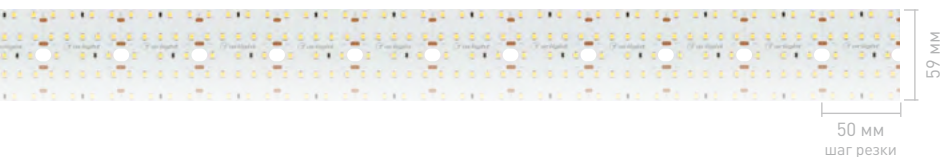

ШИРОКИЕ ЛЕНТЫ С МОНТАЖНЫМ ОТВЕРСТИЕМ

2835 | S2 420 | 30 Вт/м

Высокая эффективность (>125 лм/Вт). Монтажные отверстия на плате для фиксаторов профиля серии S2-LUX. Может использоваться для создания широких встроенных линий света, а также накладных и подвесных светильников из алюминиевого профиля благодаря равномерному свечению по всей ширине профиля.