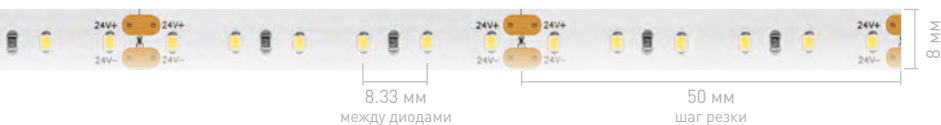

# MICROLED 120 | 6.5 Вт/м

На ленте установлены светодиоды SMD 2216 с высоким индексом цветопередачи (CRI>90), что обеспечивает правильное восприятие цветовых оттенков. Световая эффективность ленты до 10 раз выше в сравнении с традиционными источниками света, что позволяет экономить до 90% электроэнергии. Предназначена для основного освещения и декоративной подсветки.