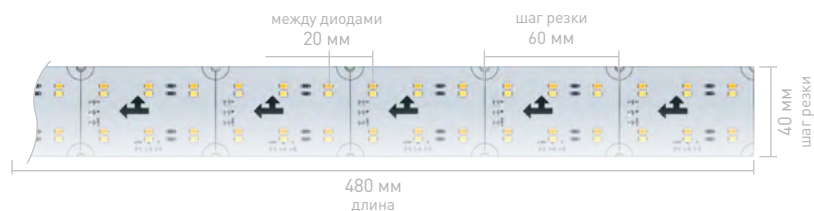

СВЕТОДИОДНЫЕ ЛИСТЫ

2835 | LX 576 | 15 Вт/шт

НОВИНКИ

УНИВЕРСАЛЬНЫЕ
8–10 мм

ИС
до 50 м

ПЛОТНЫЕ
до 700 шт/м

УЗКИЕ
4–5 мм

ШИРОКИЕ
12–85 мм

MIX
Белые

RGB
RGBW

САУНА
БАССЕЙН

СПЕЦИАЛЬНЫЕ

Лента для создания сплошной равномерной засветки поверхностей любых размеров. Гибкая плата позволяет делать засветку ровных поверхностей, фигур или надписей произвольной формы. Лист имеет 2-канальное управление и изменяемую цветовую температуру. Идеально подходит для реализации HCL-проектов, применения в жилых, коммерческих и производственных помещениях.

Ширина сегмента	40×1.4 мм
Степень IP	IP20
Размер, мм	480×240
Напряжение, В	24
Световой поток, лм/м	1750
6000 К | Белый	028844
2700 К | Теплый