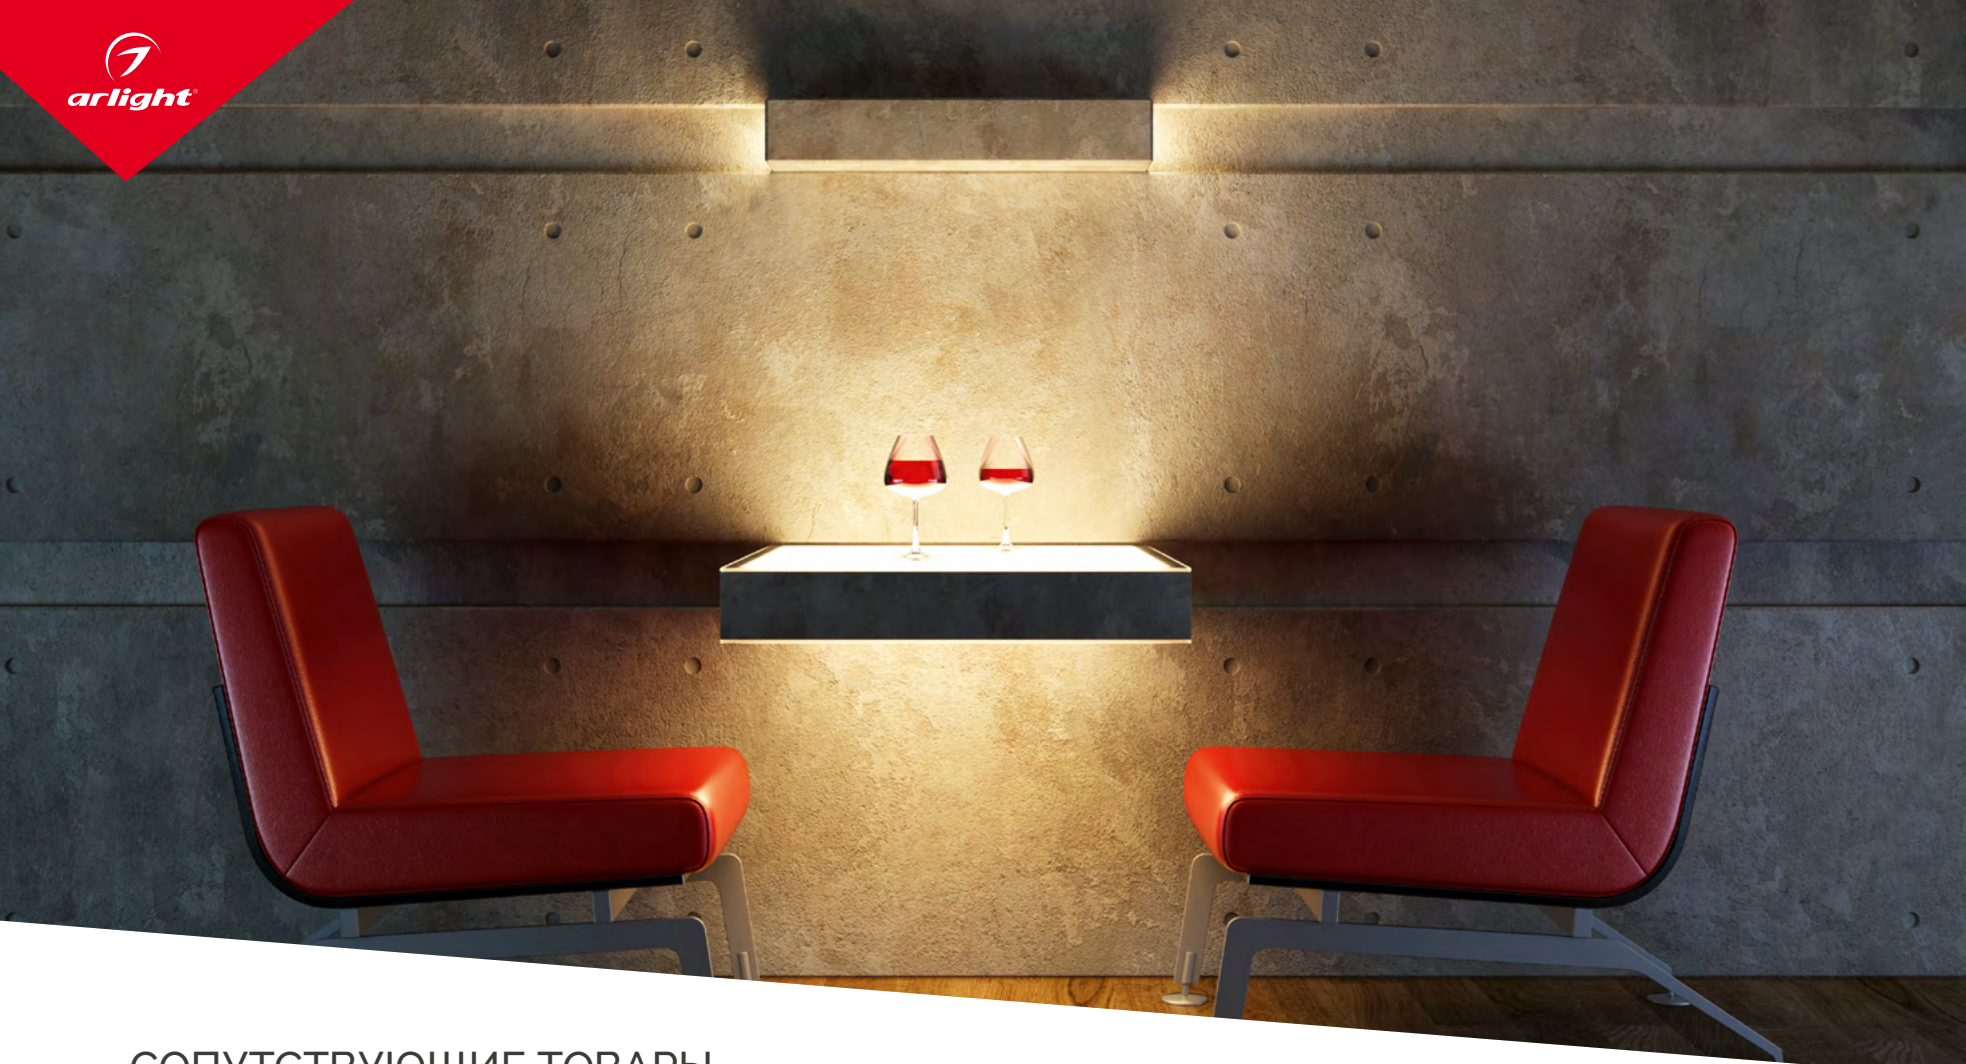

IC  
до 50 м

ПЛОТНЫЕ  
до 700 шт/м

УЗКИЕ  
4–5 мм

ШИРОКИЕ  
12–85 мм

MIX  
Белые

RGB  
RGBW

САУНА  
БАССЕЙН

СПЕЦИАЛЬНЫЕ