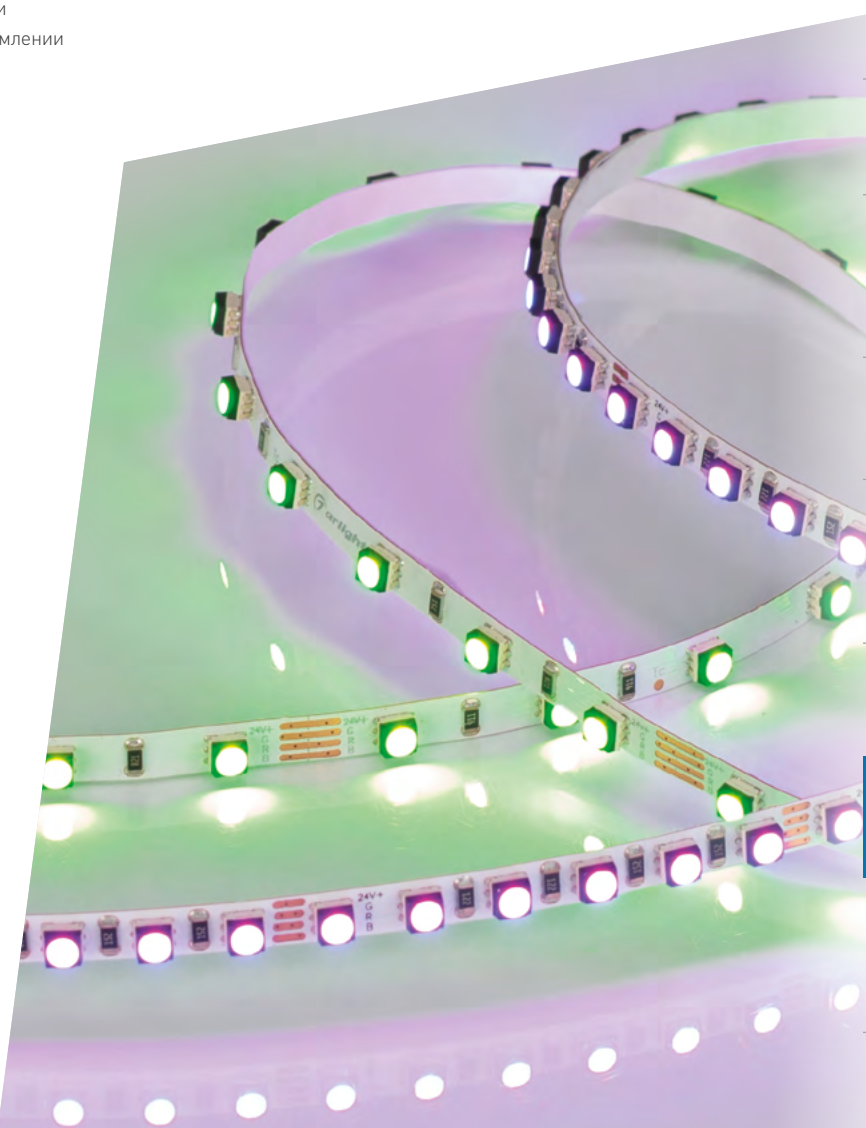

025706 | 025707

169

НОВИНКИ

УНИВЕРСАЛЬНЫЕ
8-10 мм

IC
до 50 м

ПЛОТНЫЕ
до 700 шт/м

УЗКИЕ
4-5 мм

ШИРОКИЕ
12-85 мм

MIX
Белые

RGB
RGBW

САУНА
БАССЕЙН

СПЕЦИАЛЬНЫЕ