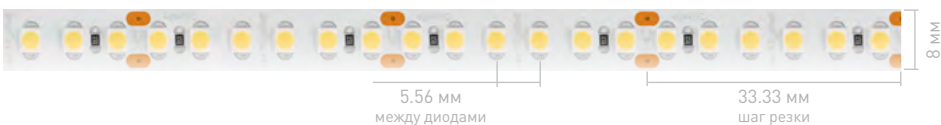

ВЫСОКАЯ ПЛОТНОСТЬ СВЕТОДИОДОВ 180 ШТ/М

3528 | RT 180 | 14.4 Вт/м

Высокая цветопередача (CRI>90). Плотная установка светодиодов позволяет сильно снизить видимость точек светодиодов при использовании в алюминиевом профиле небольшой глубины с матовым рассеивателем. Лента предназначена для создания основного освещения и ярких декоративных линий.