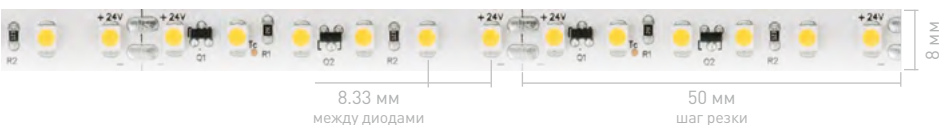

IC-ЛЕНТЫ УНИВЕРСАЛЬНЫЕ С ПОДКЛЮЧЕНИЕМ ДО 10 М

3528 | IC 120 | 9.6 Вт/м

Стабилизаторы тока обеспечивают равномерное свечение по всей длине ленты (10 м) при подключении только с одной стороны. Технология IC избавляет от необходимости использования дополнительной проводки для питания. Лента совместима с любыми диммерами (ШИМ) и предназначена для подсветки потолочных ниш, декоративной подсветки и создания контуров рекламных объектов.

Ширина×Высота

8×2.3 мм

Степень IP

IP20

Длина

10 м

Напряжение, В

24

Световой поток, лм/м

820

8000 К | Холодный

028644

6000 К | Белый

025004

4000 К | Дневной

025006

3000 К | Теплый

025007

2700 К | Теплый

025008

2400 К | Теплый

028645

Рекомендуется установка на профиль.

025007

87

НОВИНКИ

УНИВЕРСАЛЬНЫЕ
8–10 м

IC
до 50 м

ПЛОТНЫЕ
до 700 шт/м

УЗКИЕ
4–5 мм

ШИРОКИЕ
12–85 мм

MIX
Белые

RGB
RGBW

САУНА
БАССЕЙН

СПЕЦИАЛЬНЫЕ