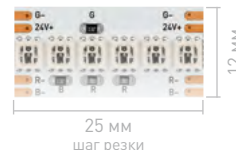

3-КАНАЛЬНЫЕ ЛЕНТЫ RGB

3838 | RT 60-240 | 6.6-18 Вт/м

5 мм

RGB — 3-канальная лента, имеющая 4 провода для подключения, цвет меняется при смене каналов. Новый формат светодиода SMD 3838 имеет компактные размеры и помещается на ленте шириной 8 мм, ставшей стандартом для лент белого цвета свечения. Уменьшенные размеры позволили вместить фантастическое количество RGB-светодиодов (240 шт) в один ряд на ленте шириной 12 мм. Лента производит потрясающий визуальный эффект благодаря 65 млн насыщенных цветов. Идеально подходит для оформления фитнес-центров, клубов, залов, ресторанов, а также помещений с высокими потолками.

030164

026834

028257

Ширина×Высота	5×1.9 мм	8×1.9 мм	10×2.1 мм	10×1.9 мм	12×1.9 мм
Степень IP	IP20		IP20	IP20	
Длина	5 м				
Напряжение, В	24				
Тип светодиода	3838 RGB		4040 RGB	3838 RGB	
Количество, LED/м	60	120	120	168	240
Мощность, Вт/м	6.6	11	13.2	17.3	18
Световой поток, лм/м	210	380	460	570	640
Шаг резки, мм	100	50	50	35.7	25
RGB	030164	026832*	026834*	028256*	028257*

*Лента сильно нагревается. Используйте только с профилем!

030164

171

НОВИНКИ

УНИВЕРСАЛЬНЫЕ
8-10 мм

ИС
до 50 м

ПЛОТНЫЕ
до 700 шт/м

УЗКИЕ
4-5 мм

ШИРОКИЕ
12-85 мм

МIX
Белые

RGB
RGBW

САУНА
БАССЕЙН

СПЕЦИАЛЬНЫЕ