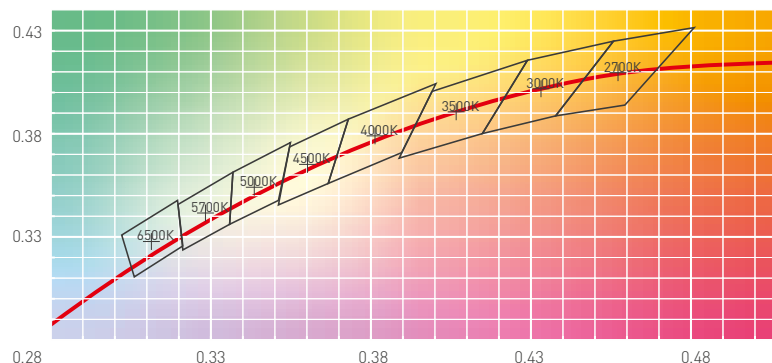

### IC ПОДКЛЮЧЕНИЕ ДО 50 М

Серия	Цвет   CRI	Количество, LED/m	Ширина платы, мм	Напряжение, В	Мощность, Вт/м	Световой поток, лм/м	Длина, мм	Шаг резки, мм	IP	№ страницы
<b>IC Универсальные ленты с подключением до 50 м в линию</b>										
3528   IC	 >80	78	10	48 В	4	360	50 000	166.7	IP20	79
2835   IC	 >85	60	10	24 В	4.6	440	30 000	166.7	IP20	81
3528   IC	 >80	60	8, 10	24 В	4.8	410	10 000, 20 000	100	IP20	83
2835   IC	 >85	144	12	48 В	5.8	550	50 000	166.7	IP20	85
3528   IC	 >80	120	8	24 В	9.6	820	10 000	50	IP20	87
2835   IC	 >85	120	12	24 В	9.6	1 010	20 000	50	IP20	89
5630   IC	 >85	120	10	24 В	25	2 400	5 000	50	IP20	91

# ЦВЕТОВАЯ ТЕМПЕРАТУРА — ПОКАЗАТЕЛЬ ЦВЕТОВОГО ТОНА БЕЛОГО СВЕТА

ИЗМЕНЕНИЯ ЦВЕТОВОЙ ТЕМПЕРАТУРЫ — РЕЗУЛЬТАТ ИЗМЕНЕНИЙ КОЛИЧЕСТВА ИЗЛУЧЕНИЙ В СИНЕ-ФИОЛЕТОВОЙ ИЛИ ОРАНЖЕВО-КРАСНОЙ ОБЛАСТЯХ СПЕКТРА

Каждому цвету свечения источника соответствует своя цветовая температура. Например, для светодиодов принято различать теплый белый (2700–3200 К), нейтральный белый (4000–5000 К), холодный белый (>6500 К).

Кривая излучения абсолютно черного тела МКО1931

---

ЦВЕТОВАЯ ТЕМПЕРАТУРА  
ИЗМЕРЯЕТСЯ В **КЕЛЬВИНАХ (К)**.  
ШКАЛА КЕЛЬВИНА — АБСОЛЮТНАЯ  
ТЕРМОДИНАМИЧЕСКАЯ ТЕМПЕРАТУРА  
ЛАМПЫ НАКАЛИВАНИЯ.

---