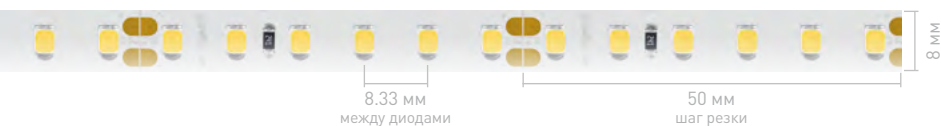

Ширина×Высота	8×1.5 мм		8×1.5 мм		8×2.2 мм	
	IP20		IP20		IP65	
Герметик   Длина	SUN 5 м   CRI98 5 м		5 м		SE   5 м	
Напряжение, В	24		12	24	24	
Световой поток, лм/м	1150		1200	1500		
10000 К   Холодный					020527	
8000 К   Холодный			028568	016888		
6000 К   Белый			022459	015696	020528	
5000 К   Дневной		021403	028569	028283		
4000 К   Дневной	024971	021410	024339	015698	020529	
3500 К   Теплый	028575	028573	028570	028521		
3000 К   Теплый	024973	021411	024340	020393	020532	
2700 К   Теплый	024974	027940	024341	015699		
2400 К   Теплый			028571	018111		