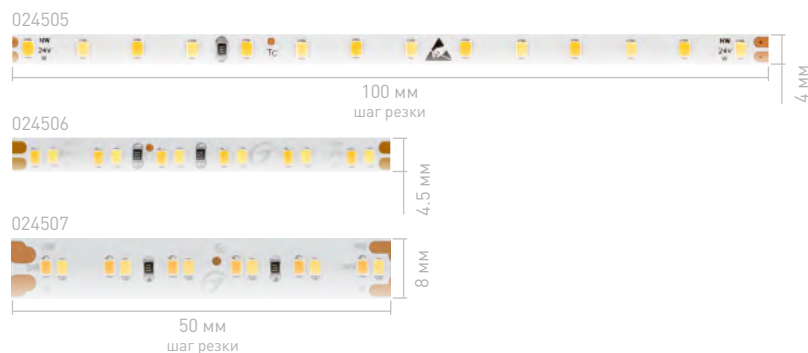

БИПОЛЯРНЫЕ ЛЕНТЫ MIX С ИЗМЕНЯЕМОЙ ЦТ

MICROLED 140-240 | 4.8-9.6 Вт/м

4-4.5 мм

Задаёт любой тон белого свечения в широком диапазоне: от теплого до холодного. CDW — биполярная лента, имеющая 2 провода для подключения, тон изменяется при смене полярности. Управляется контроллером SR-1029-CDW (арт. 024292). Высокая цветопередача (CRI>90). Лента предназначена для установки в тонкий паз (4 мм) в любые материалы и организации торцевой подсветки стеклянных полок, элементов мебели.

Ширина×Высота	4×1.2 мм	4.5×1.2 мм	8×1.2 мм
Степень IP	IP20		
Длина	5 м		
Напряжение, В	24		
Тип светодиода	2216		
Количество, LED/м	140	240	240
Мощность, Вт/м	4.8	9.6	9.6
Световой поток, лм/м	430	860	860
6500 К | Белый 2700 К | Теплый	024505	024506*	024507*

*Лента сильно нагревается. Используйте только с профилем!