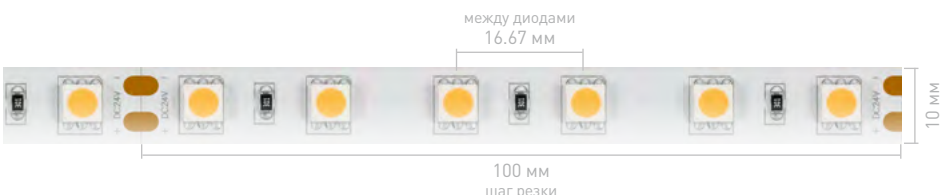

УНИВЕРСАЛЬНЫЕ ЛЕНТЫ 10 ММ

5060 | RT 60 | 14.4 Вт/м

Включает ленту с высоким индексом цветопередачи (CRI>98). Светодиод SMD 5060 состоит из 3 кристаллов и обладает большой площадью светящейся поверхности, что дает визуальный эффект наполнения пространства светом при использовании ленты открытым способом.

Ширина×Высота

10×2.2 мм

10×2.2 мм

10×2.7 мм

13×5 мм

13×5 мм

12×5 мм

13×5.5 мм

Степень IP

IP20

IP65

IP65

IP66

IP66

IP67

IP67

Герметик | Длина

CRI98 | 5 м

5 м

NANO | 5 м

SE | 5 м

P | 5 м

PW | 5 м

PS | 5 м

PGS | 5 м

Напряжение, В

24

12

24

24

12

24

12

24

12

24

12

24

12

24

Шаг резки, мм

100

50

100

100

50

100

50

100

50

100

50

100

50

100

Световой поток, лм/м

870

1300

10000 K | Холодный

016845

016847

028584

024923

016844

016846

8000 K | Холодный

013341

013757

021401

028597

6000 K | Белый

012339

008829

014963

014636

014626

012388

010357

016169

016170

022323

021399

012389

013584

5000 K | Дневной

021423

4000 K | Дневной

021422

012338

011571

015453

015455

018704

024922

016168

016181

022324

021398

015452

015454

3000 K | Теплый

021421

028583

028589

014692

015279

028585

024921

028587

028595

022325

021464

013587

013400

2700 K | Теплый

031335

012349

008828

014962

012385

028593

016174

016171

028588

028598

2400 K | Теплый

018097

018099

Лента сильно нагревается. Используйте только с профилем!