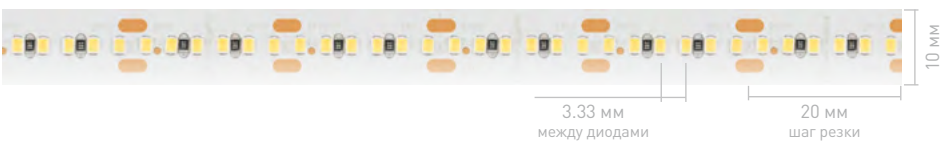

ВЫСОКАЯ ПЛОТНОСТЬ СВЕТОДИОДОВ 300 ШТ/М

MICROLED 300 | 21.6 Вт/м

Высокая цветопередача (CRI>90). Плотная расстановка светодиодов позволяет значительно снизить видимость точек светодиодов при использовании в алюминиевом профиле небольшой глубины с матовым рассеивателем. Лента предназначена для создания основного освещения и ярких декоративных линий.

Ширина×Высота

10×1.3 мм

Степень IP

IP20

Длина

5 м

5 м
черная плата

Напряжение, В

24

Световой поток, лм/м

1940

6000 К | Белый

023586

5000 К | Дневной

023588

4000 К | Дневной

023589

3000 К | Теплый

023590

029430

2700 К | Теплый

023591

ВК

черная плата