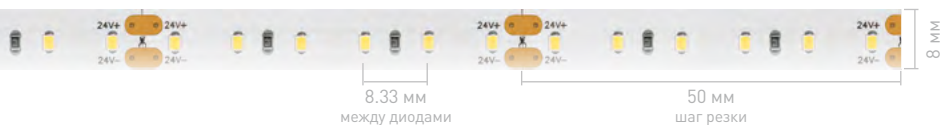

УНИВЕРСАЛЬНЫЕ ЛЕНТЫ 8 ММ

MICROLED 120 | 14 Вт/м

На ленте установлены светодиоды SMD 2216 с высоким индексом цветопередачи (CRI), что обеспечивает правильное восприятие цветовых оттенков. Световая эффективность ленты до 10 раз выше в сравнении с традиционными источниками света, что позволяет экономить до 90% электроэнергии. Предназначена для основного освещения и декоративной подсветки.