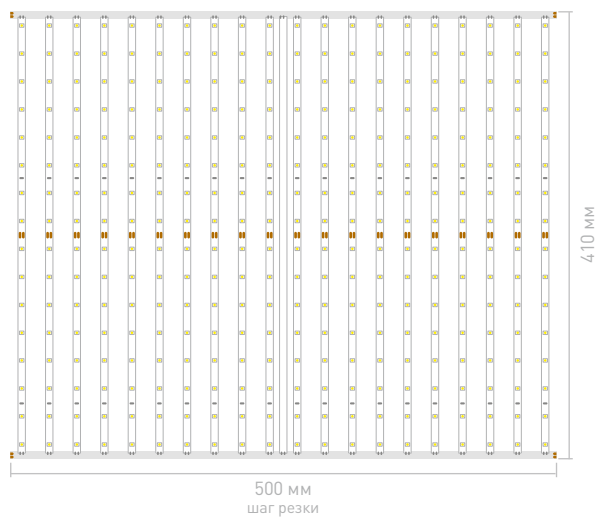

# 2835 | RT-ONIX 640 | 44 Вт/м

Изящное инженерное решение сложной проблемы подсветки камня или засветки потолков. Светодиодные ленты собраны группами в сплошную сеть шириной 410 мм и общей длиной 3 м. Расстояние между соседними линиями ленты составляет 25 мм. На обратной стороне ленты располагается монтажный скотч 3М. Возможность подсветить значительную площадь без сложных соединений. Высоконадежные светодиоды с великолепной эффективностью (>140 лм/Вт) мало нагреваются и не требуют обслуживания весь срок службы.