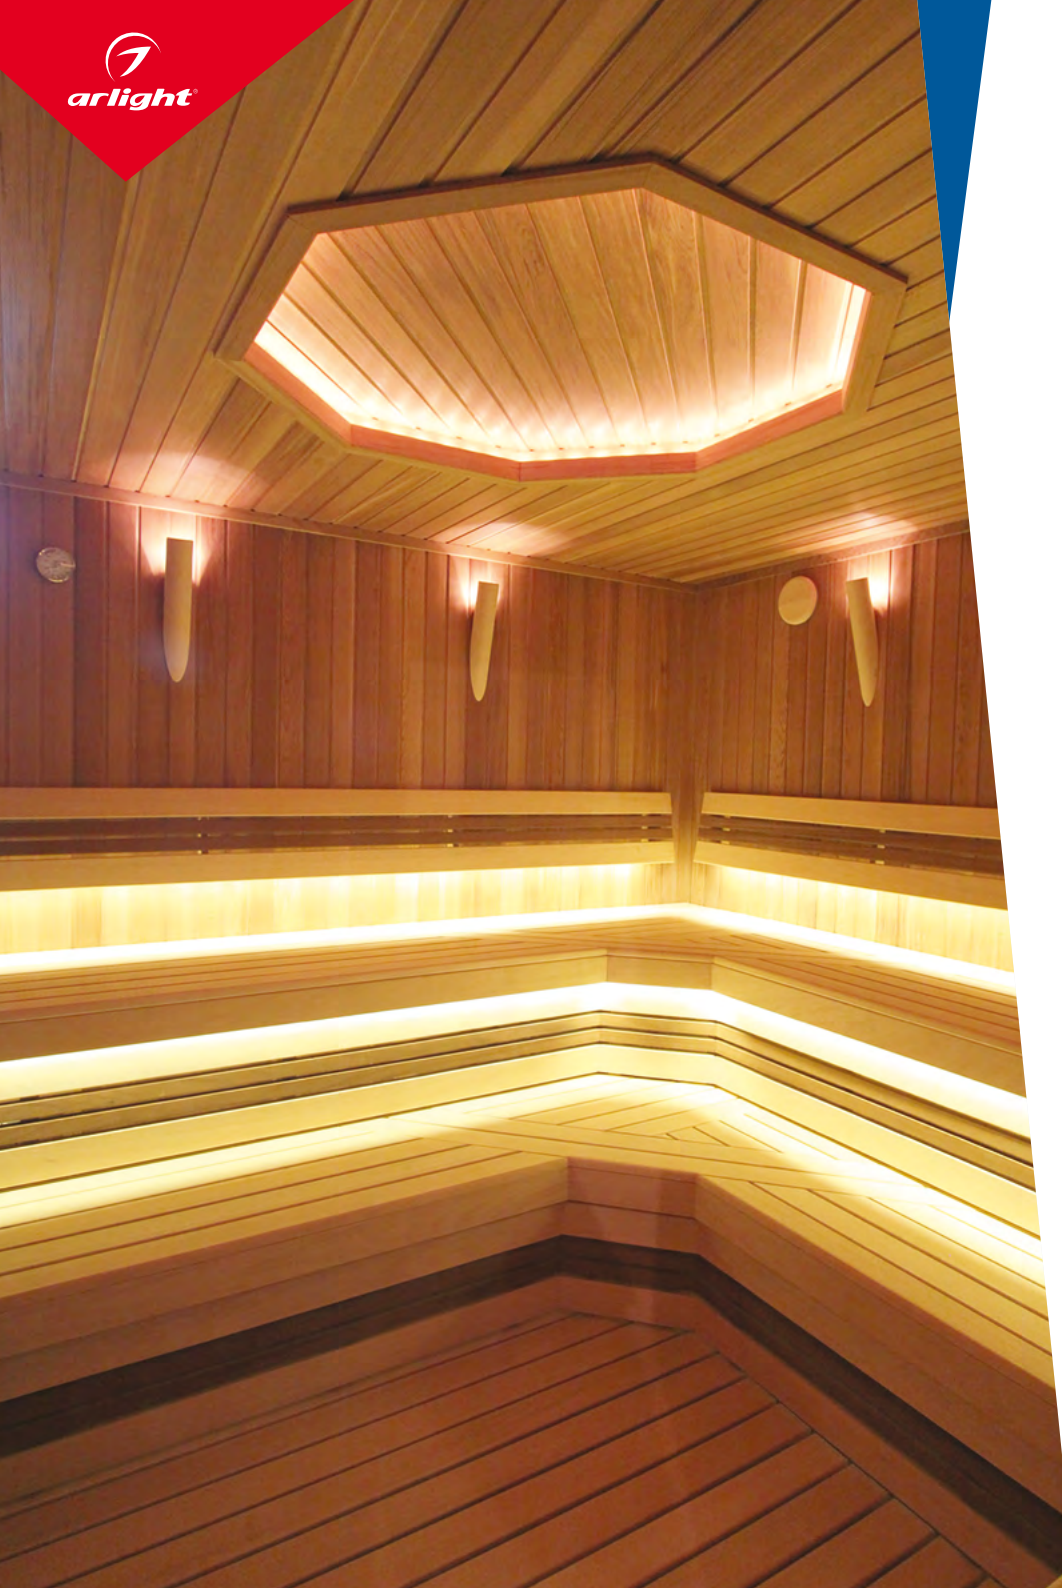

Led Strip

Светодиодные ленты

САУНА | БАССЕЙН

188–195

страницы

Ленты для саун, бань и бассейнов отличаются усиленной конструкцией платы и прочной герметичной силиконовой оболочкой.

Лента выдерживает максимальную температуру $-30... +100\text{ }^{\circ}\text{C}$ при непродолжительной эксплуатации и $-30... +80\text{ }^{\circ}\text{C}$ при длительной.

ПРИМЕНЕНИЕ

- Декоративная подсветка и освещение саун, бань, ванных комнат, контуров бассейнов.
- Рекламная уличная подсветка.

IP68