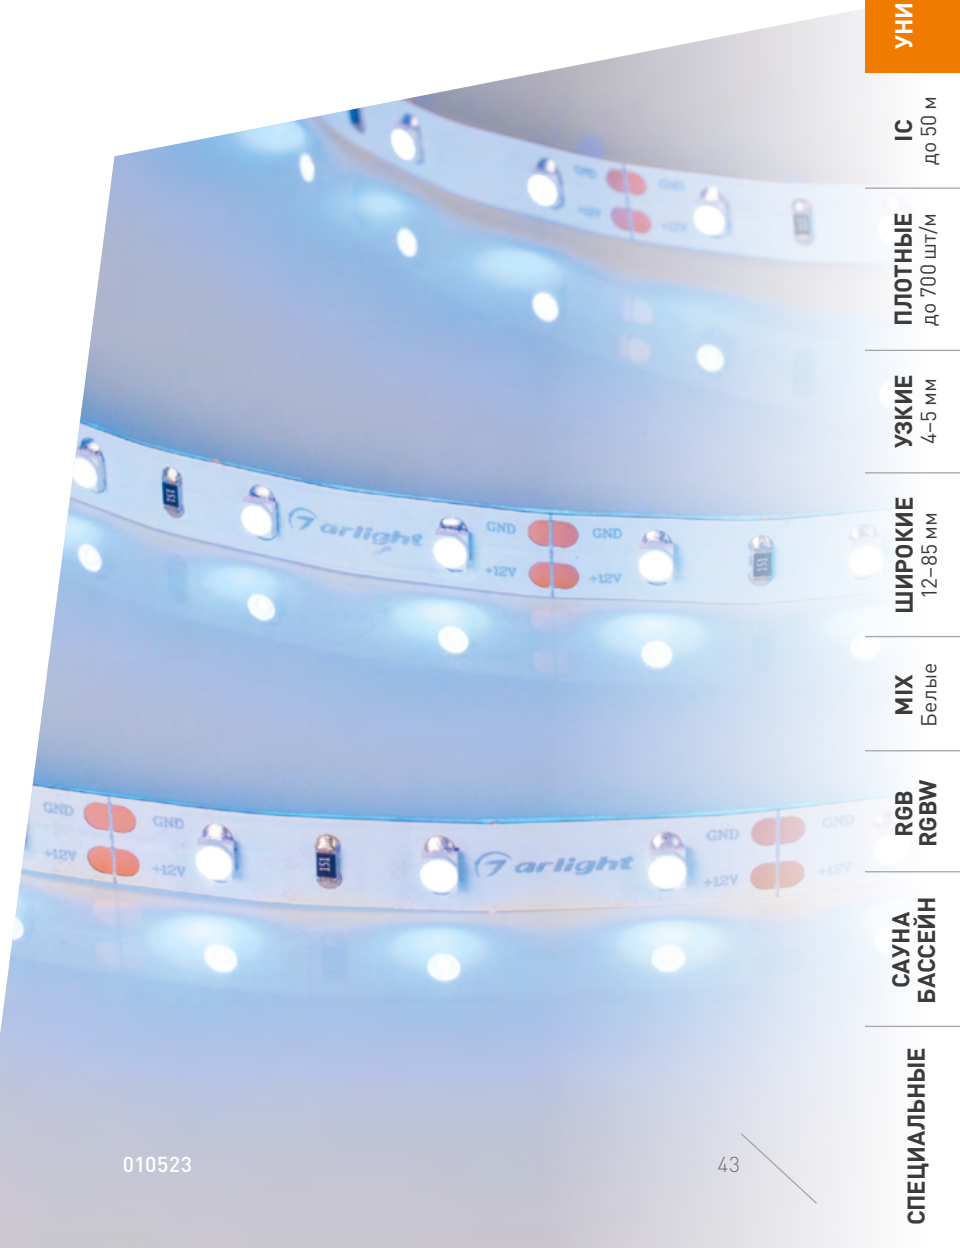

010523

43

НОВИНКИ

УНИВЕРСАЛЬНЫЕ
8-10 мм

IC
до 50 м

ПЛОТНЫЕ
до 700 шт/м

УЗКИЕ
4-5 мм

ШИРОКИЕ
12-85 мм

MIX
Белые

RGB
RGBW

САУНА
БАССЕЙН

СПЕЦИАЛЬНЫЕ