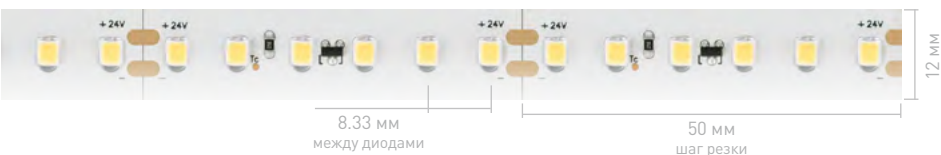

IC-ЛЕНТЫ УНИВЕРСАЛЬНЫЕ С ПОДКЛЮЧЕНИЕМ ДО 20 М

2835 | IC 120 | 9.6 Вт/м

Стабилизаторы тока обеспечивают равномерное свечение по всей длине ленты (20 м) при подключении только с одной стороны. Технология IC избавляет от необходимости использования дополнительной проводки для питания. Лента совместима с любыми диммерами (ШИМ) и предназначена для подсветки потолочных ниш, декоративной подсветки и создания контуров рекламных объектов.

Ширина×Высота

12×1.5 мм

Степень IP

IP20

Длина

20 м

Напряжение, В

24

Световой поток, лм/м

1010

8000 К | Холодный

028628

6000 К | Белый

024589

5000 К | Дневной

028629

4000 К | Дневной

024591

3500 К | Теплый

028630

3000 К | Теплый

024592

2700 К | Теплый

024593

2400 К | Теплый

028631

Рекомендуется установка на профиль.

024593

89

НОВИНКИ

УНИВЕРСАЛЬНЫЕ
8-10 мм

IC
до 50 м

ПЛОТНЫЕ
до 700 шт/м

УЗКИЕ
4-5 мм

ШИРОКИЕ
12-85 мм

MIX
Белые

RGB
RGBW

САУНА
БАССЕЙН

СПЕЦИАЛЬНЫЕ