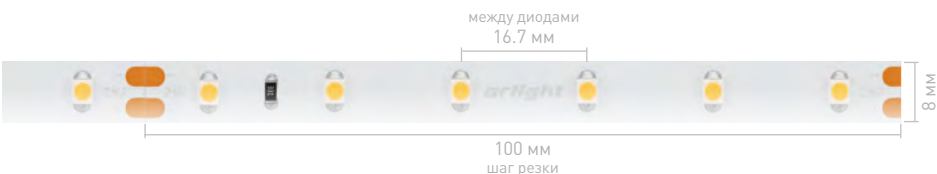

УНИВЕРСАЛЬНЫЕ ЛЕНТЫ 8 ММ

3528 | RT 60 | 4.8 Вт/м

Лента обладает высокой световой эффективностью (>85 лм/Вт) и высоким индексом цветопередачи (CRI>98). Надежность и доступная цена — отличный выбор для любых решений. Применяется для декоративного освещения интерьеров, подсветки рабочих зон кухни, потолочных ниш и мебели, а также рекламных конструкций.

Ширина×Высота	8×1.8 мм		8×1.8 мм		8×1.8 мм		8×2.2мм		11×5 мм		11×5 мм		10×5 мм		11×5 мм					
	IP20 IP65 IP66 IP67 IP67																			
Степень IP																				
Герметик | Длина	CRI98 | 5 м		5 м		50 м		SE | 5 м		P | 5 м		P | 5 м		PS | 5 м		PS | 50 м		PGS | 5 м		PGS | 5 м	
Напряжение, В	12	24	12	24	24	12	24	12	24	12	24	12	24	12	24	12	24			
Шаг резки, мм	50	100	50	100	100	50	100	50	100	50	100	50	100	50	100	50	100			
Световой поток, лм/м	325				410															
10 000 К | Холодный							016836	024806			024907					016839	024912			
8 000 К | Холодный			014884	016147	024580					028497			031279	024561						
6 000 К | Белый			010522	011504	024581	014627	024261	011502	024906	021099	024562	013529	024911							
5 000 К | Дневной	021418	021412					024805										024910			
4 000 К | Дневной	021419	021413	011568	016144	024583	015447	024260	028498	024905	021100	024564	015446	024909							
3 000 К | Теплый	027934	027935	024092	024110	024584	014795	021556	028499	024904	021101	024565	013407	024908							
2 700 К | Теплый	021420	021414	010597	016145	024585				011509		028506	024566								
2 400 К | Теплый			018088	028520	028522															

Новая упаковка 50 м для удобной резки без остатка.
Максимальная длина подключения — 5–6 м. Не подключайте катушку 50 м.