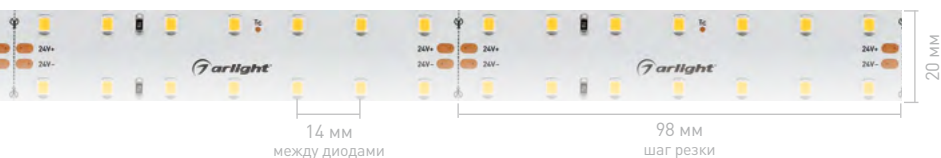

ЛЕНТЫ ДЛЯ РАДИУСНЫХ ПРОФИЛЕЙ SL-ARC С КРАТНОСТЬЮ РЕЗКИ П

2835 | RT 140 | 22 ВТ/м

Двухрядная лента, включающая серию CRI98 — изделия с высоким уровнем цветопередачи. Подходит для использования в дуговом и линейном профиле серии SL-ARC при создании светильников с направлением свечения внутрь или наружу от круга (линии). Шаг резки 98 мм позволяет точно и без зазоров отрезать необходимое количество ленты, соответствующее длине окружности. Может использоваться с любыми другими профилями. Позволяет создавать встроенные линии света для основного освещения.

Ширина×Высота

20×1.5 мм

Степень IP

IP20

Длина

CRI98 4.7 м | 4.7 м

Напряжение, В

24

Количество, LED/м

140

Световой поток, лм/м

2200 | 2750

6000 К | Белый

028111

5000 К | Дневной

028002

4000 К | Дневной

028004 | 028003

3500 К | Теплый

028001

3000 К | Теплый

028006 | 028005

2700 К | Теплый

028008 | 028007

2400 К | Теплый

028009

Рекомендуется установка на профиль.

028003

203

НОВИНКИ

УНИВЕРСАЛЬНЫЕ
8-10 мм

ИС
до 50 м

ПЛОТНЫЕ
до 700 шт/м

УЗКИЕ
4-5 мм

ШИРОКИЕ
12-85 мм

МIX
Белые

RGB
RGBW

САУНА
БАССЕЙН

СПЕЦИАЛЬНЫЕ