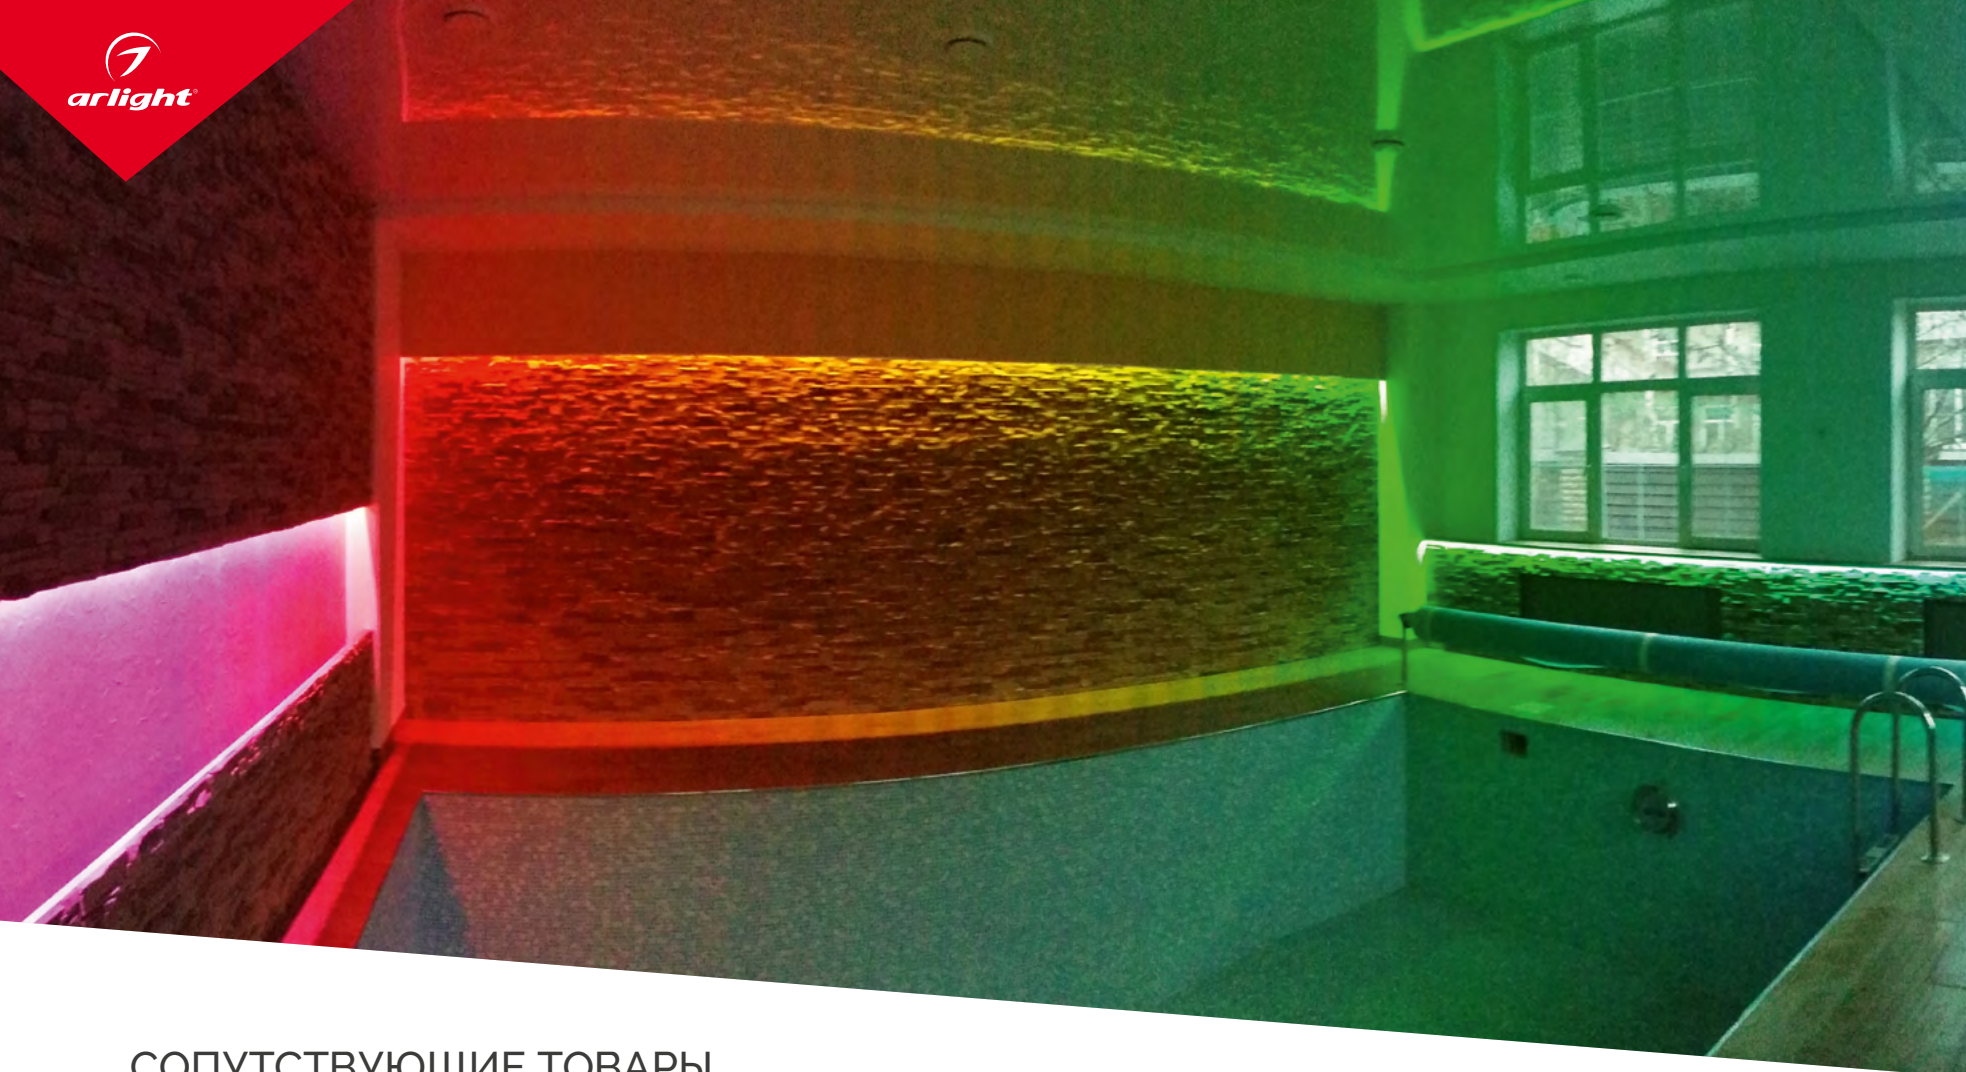

СОПУТСТВУЮЩИЕ ТОВАРЫ