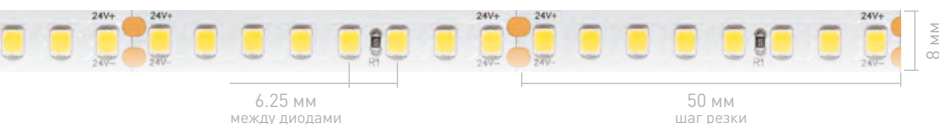

УНИВЕРСАЛЬНЫЕ ЛЕНТЫ 8 ММ

2835 | RT 160 | 12 Вт/м

ВК

черная плата

Лента обладает наиболее высокой эффективностью из всех выпускаемых серий ленты RT (>145 лм/Вт). Лента используется в качестве источника света в основном освещении, в светильниках на базе алюминиевого профиля. По сравнению с другими светодиодными источниками эффективность ленты увеличилась на 20–40%, что позволяет получать высокие показатели освещенности при заметном снижении общей мощности проекта.

Ширина×Высота

8×1,5 мм

10×5 мм

Степень IP

IP20

IP67

Герметик | Длина

5 м черная плата | 5 м | 50 м | PS | 5 м | PS | 50 м

Напряжение, В

24

Световой поток, лм/м

1800

8000 К | Холодный

024533 | 024549 | 028563 | 028565

6000 К | Белый

024534 | 024550 | 024540 | 024555

5000 К | Дневной

024536 | 026701 | 024542 | 024557

4000 К | Дневной

029427 | 024537 | 024552 | 024543 | 024558

3500 К | Теплый

028560 | 028562 | 028564 | 028566

3000 К | Теплый

029426 | 024538 | 024553 | 024544 | 024559

2700 К | Теплый

024539 | 024554 | 024545 | 024560

2400 К | Теплый

028561 | 031330

Лента сильно нагревается. Используйте только с профилем!

024537

57

УНИВЕРСАЛЬНЫЕ
8–10 мм

ИС
до 50 м

ПЛОТНЫЕ
до 700 шт/м

УЗКИЕ
4–5 мм

ШИРОКИЕ
12–85 мм

МIX
Белые

RGB
RGBW

САУНА
БАССЕЙН

СПЕЦИАЛЬНЫЕ

НОВИНКИ