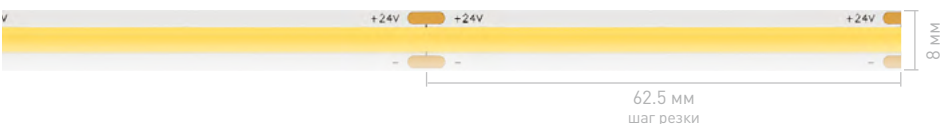

ЛЕНТЫ COB БЕЗ ВИДИМЫХ ТОЧЕК СВЕТОДИОДОВ

CSP | COB 512 | 11 Вт/м

Лента нового поколения, в которой на печатной плате расположены 512 светодиода по технологии CSP. Люминофор равномерно нанесен по всей длине ленты. Идеальная линия света без применения рассеивателей. Подходит для закарнизной, кухонной, рекламной, витринной подсветки, создания световых линий и профильных светильников.

Ширина×Высота

8×1.7 мм

Степень IP

IP20

Длина

5 м

Напряжение, В

24

Световой поток, лм/м

1000

6000 К | Белый

030337

4000 К | Дневной

029624

3000 К | Теплый

029621

2700 К | Теплый

030336

Лента сильно нагревается. Используйте только с профилем!

029621

23

УНИВЕРСАЛЬНЫЕ
8-10 мм

IC
до 50 м

ПЛОТНЫЕ
до 700 шт/м

УЗКИЕ
4-5 мм

ШИРОКИЕ
12-85 мм

MIX
Белые

RGB
RGBW

САУНА
БАССЕЙН

СПЕЦИАЛЬНЫЕ