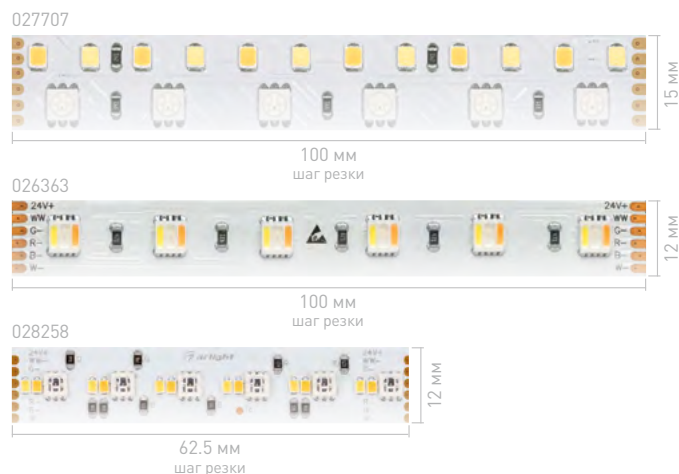

5-КАНАЛЬНЫЕ ЛЕНТЫ RGBW-MIX С ИЗМЕНЯЕМОЙ ЦТ

RT 60-288 | 19.2-28.8 Вт/м

5-канальная лента RGBW-MIX. Если вы не знаете, какой цвет или оттенок белого свечения вам нужен, используйте ленту 2 в 1 (RGB+MIX). Лента содержит RGB-светодиоды для получения любого из 16 млн цветов, а также белые светодиоды теплого и холодного цвета свечения. 5 каналов управления можно использовать с любым диммером или контроллером, получая требуемые сочетания цветов или эффекты, сохраняя безупречно высокое качество освещения с высоким CRI>85. Лента предназначена для декоративной мультицветной подсветки элементов декора.

Ширина×Высота	12×1.9 мм	12×2.1 мм	15×2.2 мм
Степень IP	IP20		
Длина	5 м		
Напряжение, В	24		
Тип светодиода	3838 | 2216	5060	5060 | 2835
Количество, LED/м	96+192	60	180
Мощность, Вт/м	19.2	20	28.8
Световой поток, лм/м	920	1150	1820
RGB-MIX	028258	026363	027707

Лента сильно нагревается. Используйте только с профилем!