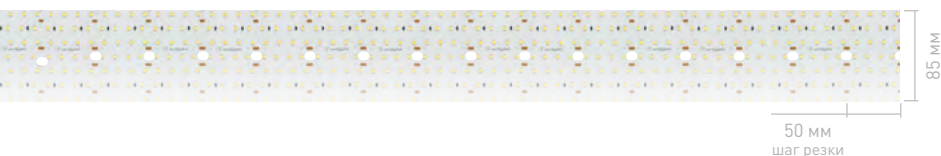

ШИРОКИЕ ЛЕНТЫ С МОНТАЖНЫМ ОТВЕРСТИЕМ

2835 | S2 560 | 40 Вт/м

Высокая эффективность (>125 лм/Вт). Монтажные отверстия на плате для фиксаторов профиля серии S2-LUX. Может использоваться для создания широких встроенных линий света, а также накладных и подвесных светильников из алюминиевого профиля благодаря равномерному свечению по всей ширине профиля.

Ширина×Высота	85×1.5 мм
Степень IP	IP20
Длина	2.5 м
Напряжение, В	24
Световой поток, лм/м	5000
8000 К | Холодный	028687
6000 К | Белый	023408
5000 К | Дневной	028688
4000 К | Дневной	021210
3500 К | Теплый	028689
3000 К | Теплый	021211
2700 К | Теплый	023409
2400 К | Теплый	028690