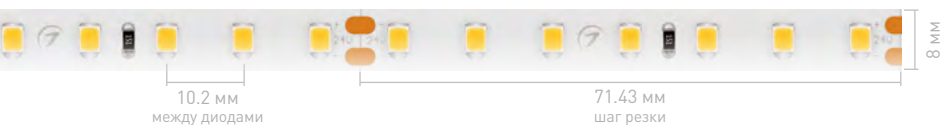

УНИВЕРСАЛЬНЫЕ ЛЕНТЫ 8 ММ

2835 | RT 98 | 10 Вт/м

Лента с высокими показателями цветопередачи (CRI>98) и световой эффективности (>125 лм/Вт). Применяется для основного и декоративного освещения интерьеров, подсветки потолочных ниш, рекламных конструкций, лайтбоксов и витрин.