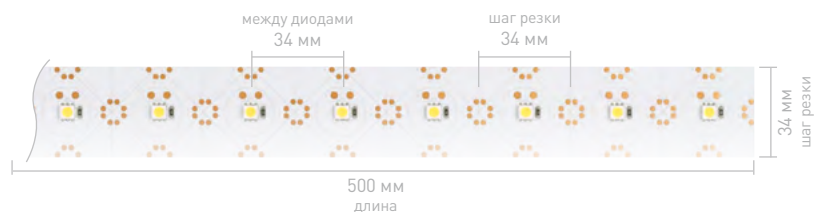

СВЕТОДИОДНЫЕ ЛИСТЫ

5060 | LX 105 | 22 Вт/шт

Лист предназначен для засветки натяжных светопрозрачных потолков, больших площадей, прямых или криволинейных поверхностей, букв и фигур произвольной формы. Может использоваться целиком или разрезаться на сегменты для создания сплошной равномерной засветки поверхностей любых размеров. Кратность резки — 1 светодиод. Последовательное подключение до 10 листов без пайки при помощи специальных коннекторов. Высокая эффективность (>100 лм/Вт).

Ширина сегмента

34×1.4 мм

Степень IP

IP20

Размер, мм

500×235

Напряжение, В

12

Световой поток, лм/м

1900

8000 К | Холодный

014453

6000 К | Белый

013886

4000 К | Дневной

014452

3000 К | Теплый

014455

Красный | 625 нм

014255

Зеленый | 525 нм

014841

Синий | 470 нм

014254

НОВИНКИ

УНИВЕРСАЛЬНЫЕ
8-10 мм

ИС
до 50 м

ПЛОТНЫЕ
до 700 шт/м

УЗКИЕ
4-5 мм

ШИРОКИЕ
12-85 мм

МIX
Белые

RGB
RGBW

САУНА
БАССЕЙН

СПЕЦИАЛЬНЫЕ

014455

221