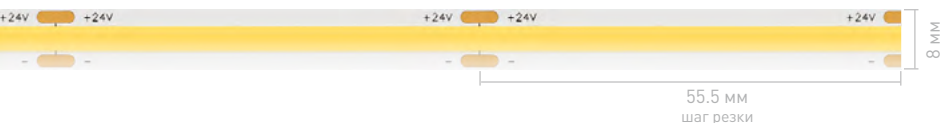

ЛЕНТЫ COB БЕЗ ВИДИМЫХ ТОЧЕК СВЕТОДИОДОВ

CSP | COB 378 | 11.5 Вт/м

Лента нового поколения, в которой на печатной плате расположены 378 светодиодов по технологии CSP. Слой люминофора равномерно нанесен по всей длине ленты. Создание неразрывной яркой световой линии без применения рассеивателей. Идеальна для любых задач освещения: создание закарнизной и рекламной подсветки, световых линий, профильных светильников.

Ширина×Высота

8×1.6 мм

Степень IP

IP20

Длина

5 м

Напряжение, В

24

Световой поток, лм/м

870

6000 К | Белый

031885

4000 К | Дневной

031884

3000 К | Теплый

031883

2700 К | Теплый

031859

Лента сильно нагревается. Используйте только с профилем!

031883

21

УНИВЕРСАЛЬНЫЕ
8-10 мм

ИС
до 50 м

ПЛОТНЫЕ
до 700 шт/м

УЗКИЕ
4-5 мм

ШИРОКИЕ
12-85 мм

МIX
Белые

RGB
RGBW

САУНА
БАССЕЙН

СПЕЦИАЛЬНЫЕ