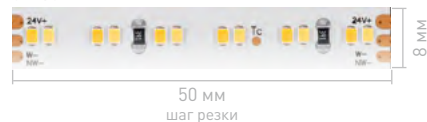

2-КАНАЛЬНЫЕ ЛЕНТЫ MIX С ИЗМЕНЯЕМОЙ ЦТ

MICROLED 240-280 | 7.2-19.2 Вт/м

5 мм

Задаёт любой тон белого свечения в широком диапазоне: от теплого до холодного. MIX — 2-канальная лента, 3 провода для подключения, тон изменяется при смене каналов. Управляется любым MIX-контроллером, например, SMART-K22-MIX (арт. 025146). Высокая цветопередача (CRI>90). Лента предназначена для создания основного освещения, декоративной подсветки, а также подсветки рекламных конструкций и витрин.

029116

024504

Ширина×Высота

5×1.6 мм

8×1.2 мм

Степень IP

IP20

Длина

5 м

Напряжение, В

24

Тип светодиода

2110

2216

Количество, LED/м

280

240

Мощность, Вт/м

7.2

19.2

Световой поток, лм/м

650

1500

6500 К | Белый
2700 К | Теплый

029116

024504

Лента сильно нагревается. Используйте только с профилем!

024504

155

НОВИНКИ

УНИВЕРСАЛЬНЫЕ
8-10 мм

ИС
до 50 м

ПЛОТНЫЕ
до 700 шт/м

УЗКИЕ
4-5 мм

ШИРОКИЕ
12-85 мм

MIX
Белые

RGB
RGBW

САУНА
БАССЕЙН

СПЕЦИАЛЬНЫЕ