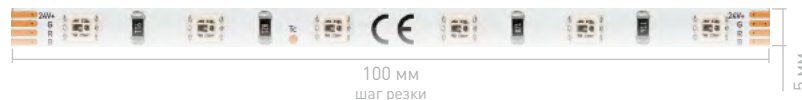

3-КАНАЛЬНЫЕ ЛЕНТЫ RGB

3838 | RT 60-240 | 6.6-18 Вт/м

5 мм

RGB — 3-канальная лента, имеющая 4 провода для подключения, цвет меняется при смене каналов. Новый формат светодиода SMD 3838 имеет компактные размеры и помещается на ленте шириной 8 мм, ставшей стандартом для лент белого цвета свечения. Уменьшенные размеры позволили вместить фантастическое количество RGB-светодиодов (240 шт) в один ряд на ленте шириной 12 мм. Лента производит потрясающий визуальный эффект благодаря 65 млн насыщенных цветов. Идеально подходит для оформления фитнес-центров, клубов, залов, ресторанов, а также помещений с высокими потолками.

030164