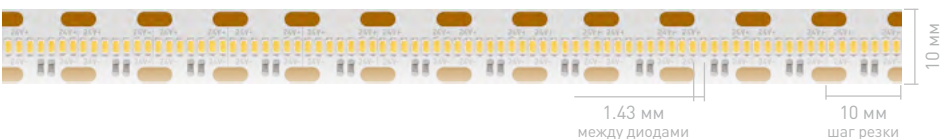

Ширина×Высота	10×1.5 мм	10×1.5 мм
Степень IP	IP20	
Длина	5 м	
Напряжение, В	24	
Мощность, Вт/м	10.5	20
Световой поток, лм/м	1000	1800
8000 К   Холодный	029684	027023
6000 К   Белый	029685	027024
5000 К   Дневной	029686	027025
4000 К   Дневной	029687	027026
3000 К   Теплый	029688	027027
2700 К   Теплый	029689	027028