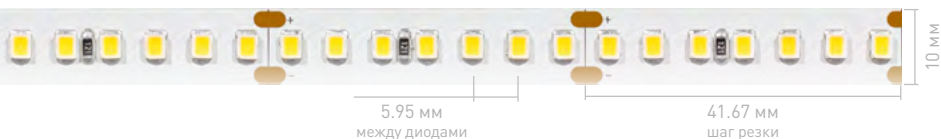

УНИВЕРСАЛЬНЫЕ ЛЕНТЫ 10 ММ

2835 | RT 168 | 17 Вт/м

Лента обладает высокими показателями свето- и цветопередачи (>125 лм/Вт, CRI>98), предназначена для создания основного освещения, декоративной подсветки и светильников из алюминиевого профиля.

Ширина×Высота

10×1.5 мм

Степень IP

IP20

Длина

CRI98 5 м | 5 м

Напряжение, В

24

Световой поток, лм/м

1700 | 2120

8000 К | Холодный

019092

6000 К | Белый

019093

5000 К | Дневной

025138

028601

4000 К | Дневной

025147

019094

3500 К | Теплый

028604

028602

3000 К | Теплый

025148

020392

2700 К | Теплый

025149

019095

2400 К | Теплый

028603

Лента сильно нагревается. Используйте только с профилем!