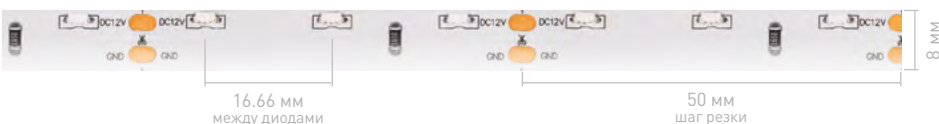

ЛЕНТЫ С БОКОВЫМ СВЕЧЕНИЕМ

3014 | RS 60 | 4.8 Вт/м

Особое размещение светодиодов обеспечивает одностороннее направление светового потока параллельно плате. Подходит для установки в тонкие (от 2 мм) ниши. Применяется для дизайнерской или рабочей подсветки ниш, стеклянных полок, мебели, ступеней, лестниц и колонн, а также в световой рекламе. Повышенная устойчивость ленты к изгибу облегчает процесс монтажа.