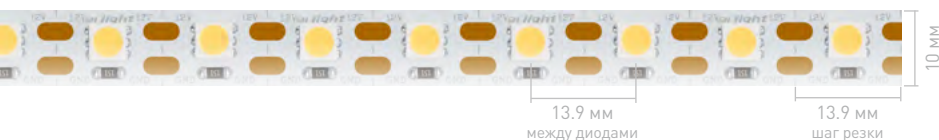

ЛЕНТЫ С МАЛОЙ КРАТНОСТЬЮ РЕЗКИ 1-2 СВЕТОДИОДА 5060 | RT-Cx 72 | 15.6 Вт/м

Cx1

Лента с кратностью резки 1 светодиод необходима в рекламном производстве при изготовлении световых вывесок или букв нестандартной длины. Благодаря минимальной кратности резки возможно сделать отрезок любой требуемой длины, кратной 14 мм. Серия включает ленты с очень высоким индексом цветопередачи (CRI98).

Ширина×Высота

10×2.2 мм

Степень IP

IP20

Длина

CRI98 5 м | 5 м

Напряжение, В

12

Мощность

16.8 | 15.6

Световой поток, лм/м

1200 | 1400

8000 К | Холодный

016837

6000 К | Белый

011705

5000 К | Дневной

021471

4000 К | Дневной

021472

016841

3000 К | Теплый

021473

028599

2700 К | Теплый

011704

2400 К | Теплый

018096

Лента сильно нагревается. Используйте только с профилем!

021473

205

НОВИНКИ

УНИВЕРСАЛЬНЫЕ
8-10 мм

ИС
до 50 м

ПЛОТНЫЕ
до 700 шт/м

УЗКИЕ
4-5 мм

ШИРОКИЕ
12-85 мм

MIX
Белые

RGB
RGBW

САУНА
БАССЕЙН

СПЕЦИАЛЬНЫЕ