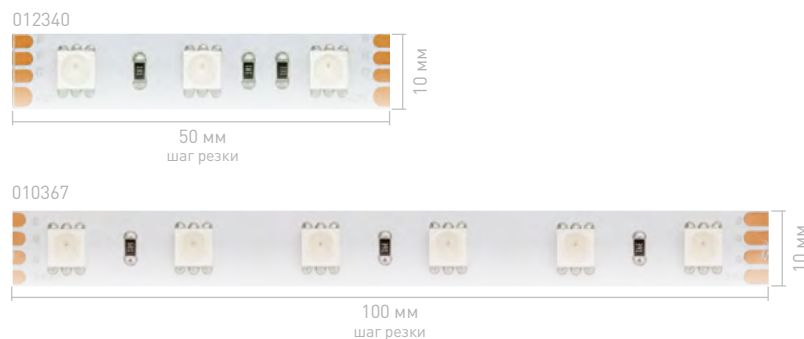

Ширина×Высота	10×2.2 мм		10×2.7 мм		13×5 мм		12×5 мм		13×5.5 мм			
Степень IP	IP20		IP65		IP66		IP67		IP67			
Длина	5 м	50 м	SE   5 м		P   5 м		PS   5 м	PS   50 м	PGS   5 м			
Напряжение, В	12	24	24	12	24	12	24	12	24	24	12	24
Тип светодиода	5060 RGB											
Шаг резки, мм	50	100	100	50	100	50	100	50	100	100	50	100
Световой поток, лм/м	480											
RGB	012340	010367	024586	014618	014794	012311	010366	021402	021400	024587	013401	013530