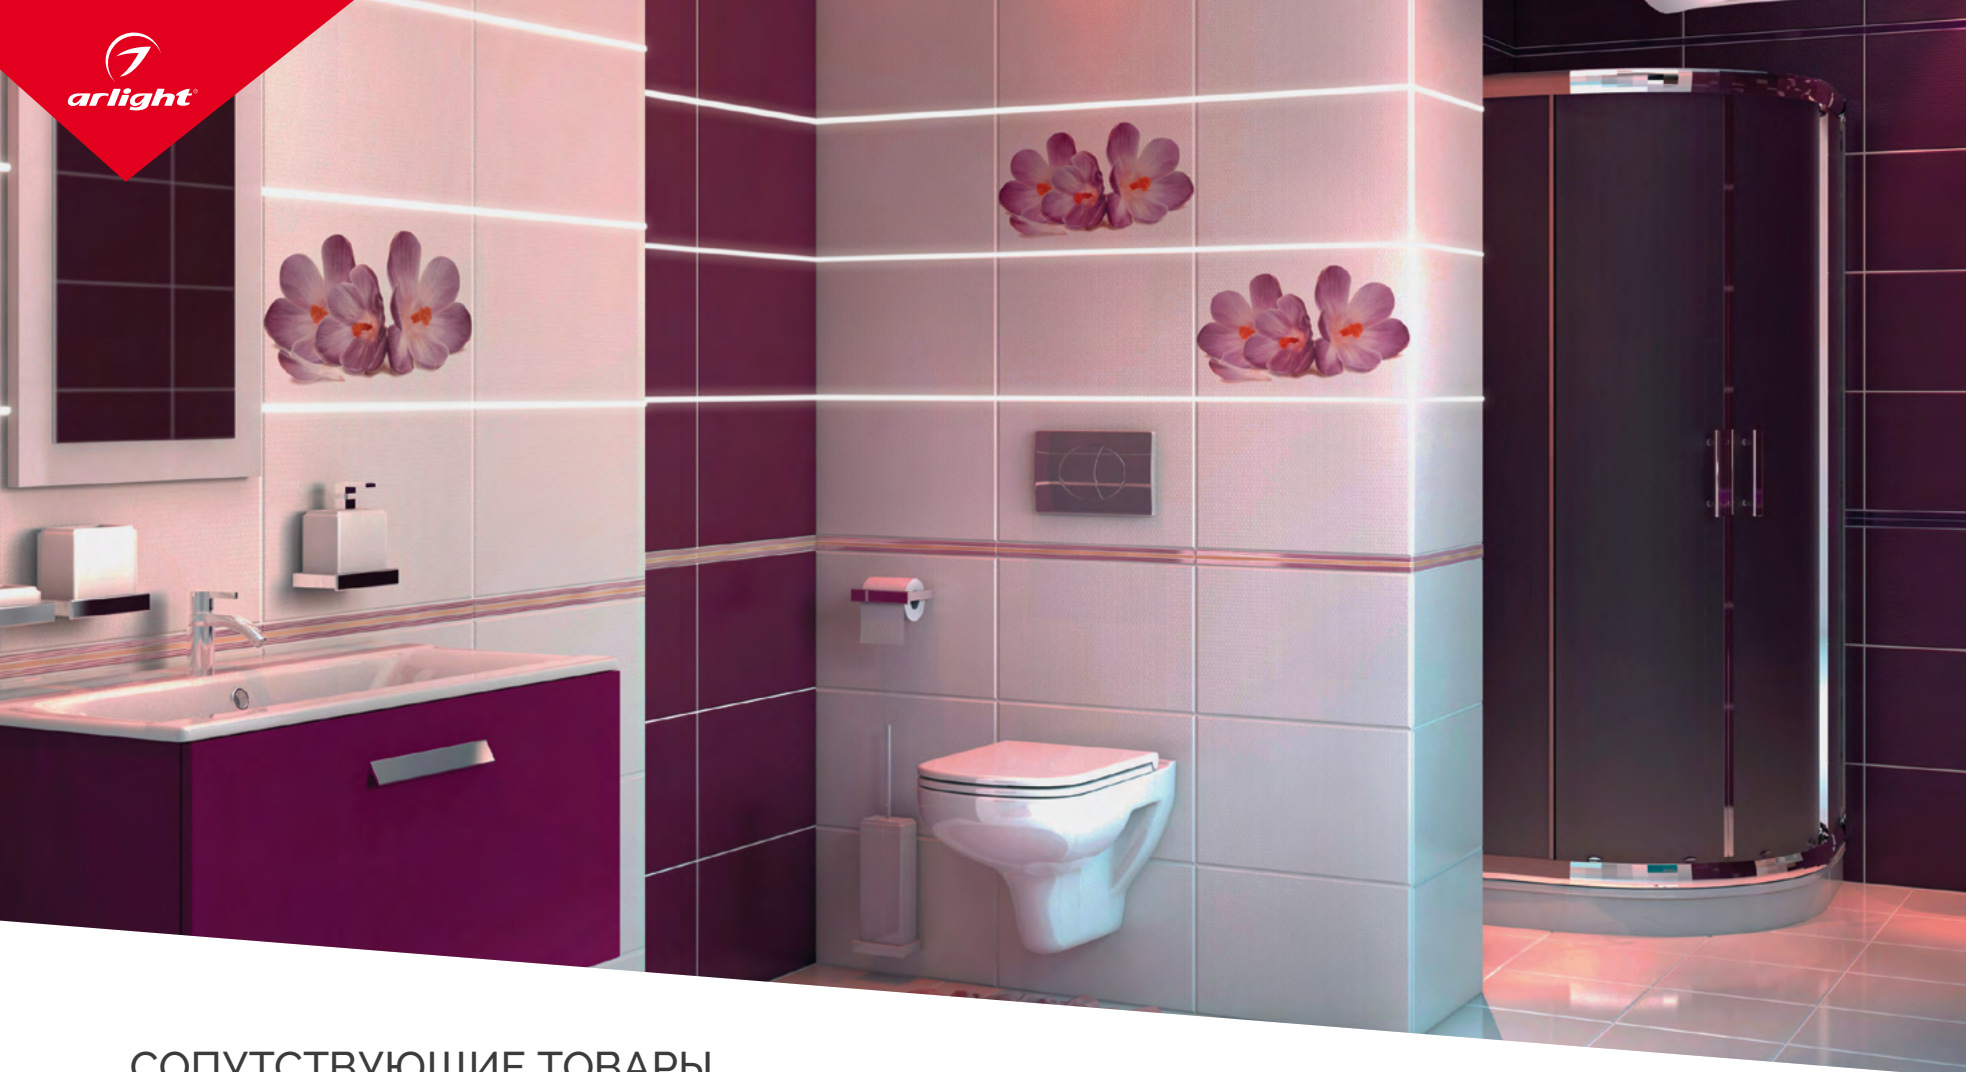

СОПУТСТВУЮЩИЕ ТОВАРЫ