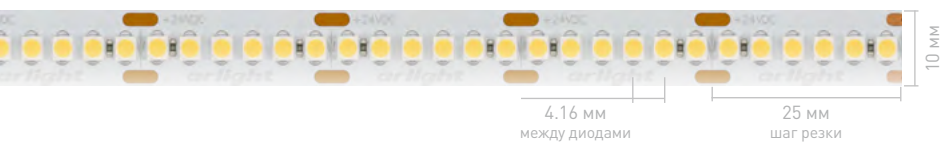

## 3528 | RT 240 | 19.2 Вт/м

Высокая цветопередача (CRI>90). Плотная установка светодиодов позволяет сильно снизить видимость точек светодиодов при использовании в алюминиевом профиле небольшой глубины с матовым рассеивателем. Лента предназначена для создания основного освещения и ярких декоративных линий.