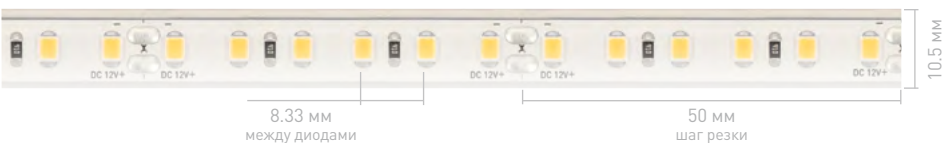

ГЕРМЕТИЧНЫЕ ЛЕНТЫ В БАСЕЙН НА ГЛУБИНУ ДО 2 М

2835 | RTW-PU 120 | 16.8 Вт/м

2 м

Герметичная лента имеет степень защиты IP68 и подходит для использования под водой на глубине до 2 м. Обладает высокой устойчивостью к агрессивной внешней среде. Применяется для подсветки бассейнов, декоративных водоемов и фонтанов.

10.5x5.6 мм

Ширина×Высота

Степень IP

Длина

PU | 5 м

PU | 5 м

Напряжение, В

12

24

Шаг резки, мм

25

50

Световой поток, лм/м

1330

8000 К | Холодный

029595

029392

6000 К | Белый

029596

029391

4000 К | Дневной

029597

029514

3000 К | Теплый

029598

029043

Синий | 470 нм

032078

032079