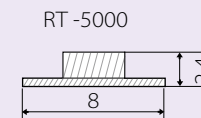

Доступные цвета Белый тёплый 3000-3500 К  Белый холодный 6500К 

Рекомендации

1. Запрещается последовательное подключение лент общей длиной более 5м. 2. При подключении соблюдайте полярность "+" и "-", обозначенную на плате. 3. Не допускается использовать при напряжении выше указанного. 4. Разрезается на отрезки по обозначенным линиям. 5. Рекомендуется установка на дополнительный теплоотвод (алюминиевый профиль). 6. Полное название товара указано в прайс-листе и на сайте компании-продавца.

Сечение ленты (мм):

ЛЕНТА ULTRA-5000 МАСШТАБ 1:1