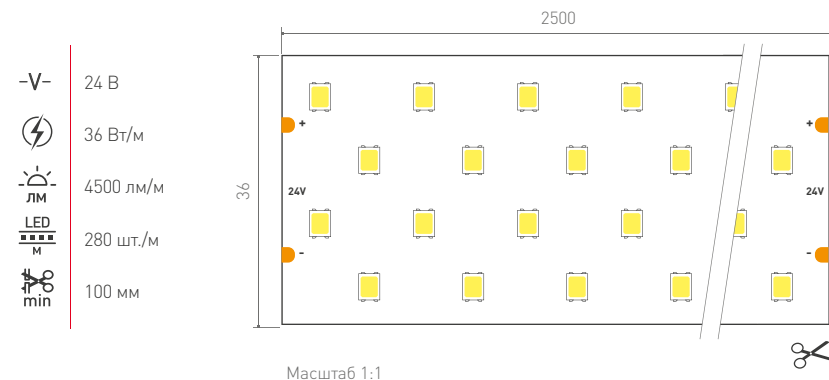

ИСТОЧНИК СВЕТА

Ленты RT 2-2500 24V SMD 2835 4x2

Артикул	Цв. температура
019084	Холодный 8000 К
019087	Белый 6000 К
028671	Дневной 5000 К
019085	Дневной 4000 К
028672	Теплый 3500 К
020391	Теплый 3000 К
019086	Теплый 2700 К
028673	Теплый 2400 К

95...98

Артикул	Цв. температура
025158	Дневной 5000 К
025159	Дневной 4000 К
028674	Теплый 3500 К
025160	Теплый 3000 К
025161	Теплый 2700 К