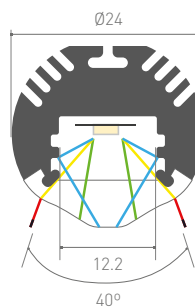

014902
Заклушка глухая

014903 Заглушка
с отверстием

014897
Крепеж

015524
Покрытие

ALU-ROUND-2000 ANOD+FROST
анодированный

015523
Заклушка глухая

015520 Заглушка
с отверстием

015535 Настенный
держатель Wall-arm