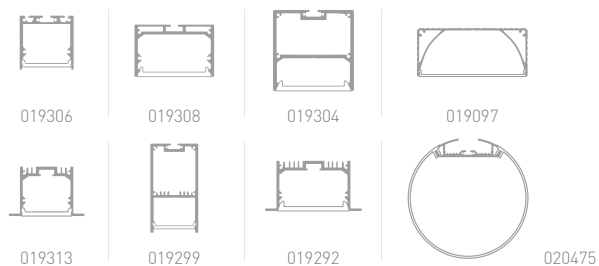

5060 144 LED/m

19 мм ШИРОКАЯ ЛЕНТА

Может использоваться с любыми профилями. Встроенные линии света для основного освещения. Накладные и подвесные светильники из алюминиевого профиля.

24 В

34.4 Вт/м

90 лм/Вт

SMD 5060

ПАРАМЕТРЫ

Длина	1 м	5 м
Тип светодиода	SMD 5060	
Индекс цветопередачи	CRI>85	
Количество светодиодов	144 шт.	720 шт.
Мощность, максимальная	34.4 Вт	172 Вт
Световой поток, максимальный	3100 лм	15 500 лм
Напряжение питания	24 В	
Гарантия	3 года	

Гибкая белая плата, скотч **3М** на обратной стороне.

RT 2-5000

IP20

Артикул	Цв. температура
028661	Холодный 8000 К
025277	Белый 6000 К
025274	Дневной 4000 К
025273	Теплый 3000 К
012443	Теплый 2700 К
028662	Теплый 2400 К

СОПУТСТВУЮЩИЕ ПРОФИЛИ

Лента сильно нагревается. Используйте только с профилем!