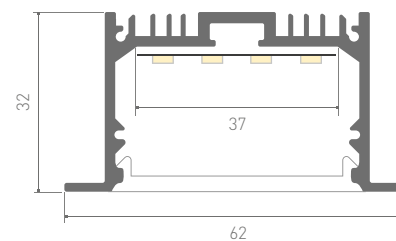

ПРОФИЛЬ ЛИНЕЙНЫЙ СВЕТ

ВСТРАИВАЕМЫЙ С ФЛАНЦЕМ

Линейное освещение дома и офиса.
Коммерческое и промышленное освещение.

Встраиваемый анодированный профиль
для светодиодной ленты.
Паз для установки – 49×30.6 мм.

Единица измерения: мм

Источник света, блок питания, заглушки,
поставляются отдельно.