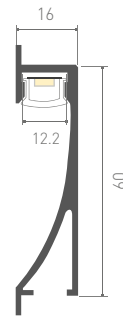

ALU-CEILING-2000 ANOD+FROST
анодированный

015476 Уплотнитель
SILICONE

015477

Покрытие

ALU-HANDRAIL-2000 FOR GLASS 17.5
анодированный

014911
Заглушка левая
с отверстием

014908
Заглушка правая
с отверстием

014909