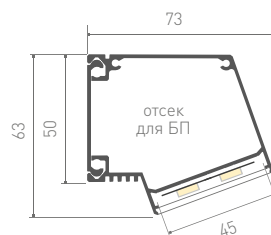

017358
Покрытие

BOX60-ONTOP-2000 ANOD
анодированный

019200
Заглушка левая

019199
Заглушка правая

017352
Покрытие

BOX73-A30-2000 ANOD
анодированный

ЛЕНТЫ DIM
4-20 мм

ЛЕНТЫ DIM
IC 8-12 мм