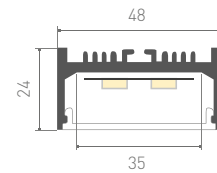

018653
Заклушка глухая