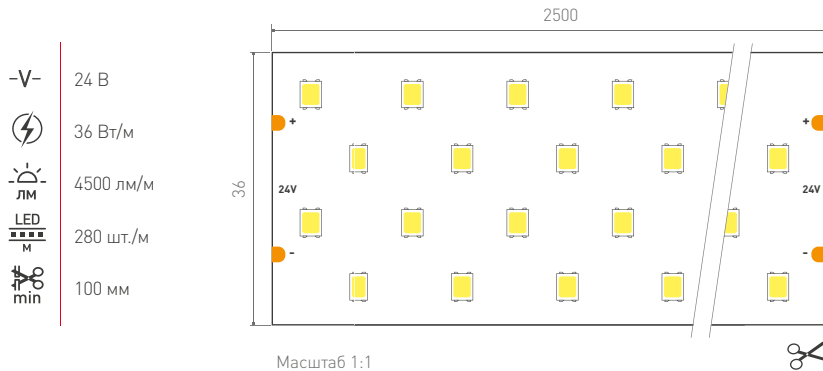

ИСТОЧНИК СВЕТА

Ленты RT 2-2500 24V SMD 2835 4x2

Артикул	Цв. температура
019084	Холодный 8000 K
019087	Белый 6000 K
028671	Дневной 5000 K
019085	Дневной 4000 K
028672	Теплый 3500 K
020391	Теплый 3000 K
019086	Теплый 2700 K
028673	Теплый 2400 K

95...98

Артикул	Цв. температура
025158	Дневной 5000 K
025159	Дневной 4000 K
028674	Теплый 3500 K
025160	Теплый 3000 K
025161	Теплый 2700 K

ЛЕНТЫ DIM 4-20 мм
ЛЕНТЫ DIM IC 8-12 мм
ЛЕНТЫ DIM ШИРОКИЕ
ЛЕНТЫ MIX 4-15 мм
ЛЕНТЫ RGB 5-19 мм
СПЕЦИАЛЬНЫЕ ГИБКИЙ НЕОН
ПРОФИЛЬ S-LUX
ПРОФИЛЬ KLUS
ПРОФИЛЬ LED5-ON
ПРОФИЛЬ TOPMET
ПРОФИЛЬ ARH