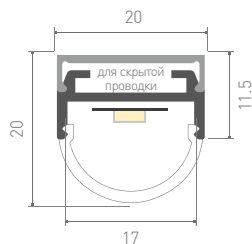

018859
Покрытие

ARH-WIDE-H20-2000 ANOD
анодированный