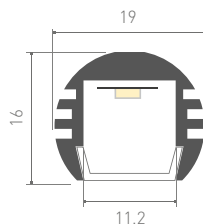

013874
Покрытие

PDS-REGULOR-2000 ANOD
анодированный

015048
Заглушка глухая

022014 Заглушка с отверстием

022455 Регулируемый держатель

10°

30°

60°

90°

Профиль оснащен округлым экраном и специальной вставкой (в комплекте), позволяющими регулировать угол освещения.

012093
Покрытие

PDS-R-2000 ANOD
анодированный

012033
Заглушка глухая

012032 Заглушка с отверстием

025183 Заглушка кондукторная

012035 Заглушка кондукторная