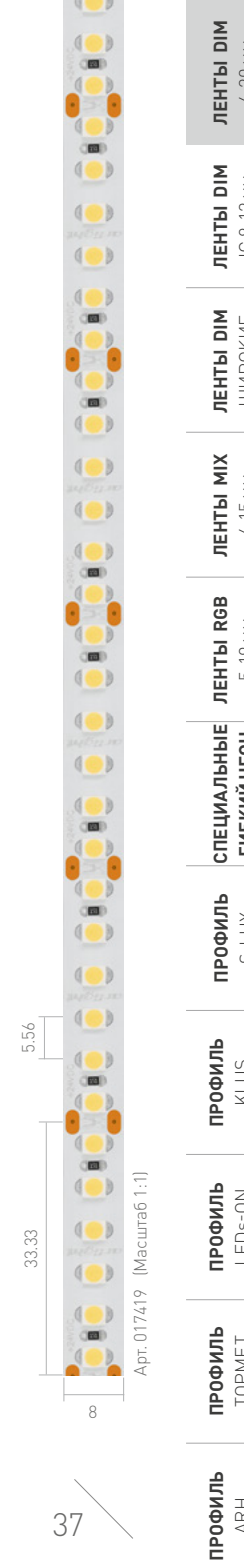

24 В

14.4 Вт/м

85 лм/Вт

SMD 3528

RT6-3528-180

8x2 мм

IP20

Артикул	Цв. температура
018729	Холодный 8000 К
017429	Белый 6000 К
017418	Дневной 4000 К
028576	Дневной 3000 К
017419	Теплый 2700 К
028577	Теплый 2400 К