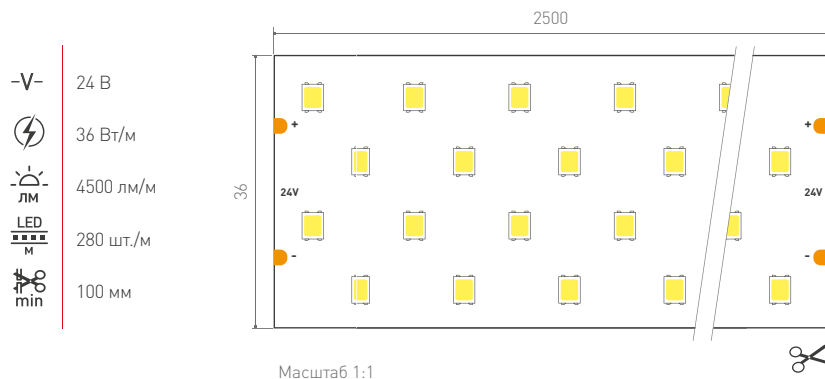

ИСТОЧНИК СВЕТА

Ленты RT 2-2500 24V SMD 2835 4x2

Артикул	Цв. температура
019084	Холодный 8000 К
019087	Белый 6000 К
028671	Дневной 5000 К
019085	Дневной 4000 К
028672	Теплый 3500 К
020391	Теплый 3000 К
019086	Теплый 2700 К
028673	Теплый 2400 К

95...98

Артикул	Цв. температура
025158	Дневной 5000 К
025159	Дневной 4000 К
028674	Теплый 3500 К
025160	Теплый 3000 К
025161	Теплый 2700 К

ЛЕНТЫ DIM
4-20 мм

ЛЕНТЫ DIM
IC 8-12 мм

ЛЕНТЫ DIM
ШИРОКИЕ

ЛЕНТЫ MIX
4-15 мм

ЛЕНТЫ RGB
5-19 мм

СПЕЦИАЛЬНЫЕ
ГИБКИЙ НЕОН

ПРОФИЛЬ
S-LUX

ПРОФИЛЬ
KLUS

ПРОФИЛЬ
LEDs-ON

ПРОФИЛЬ
TOPMET

ПРОФИЛЬ
ARH