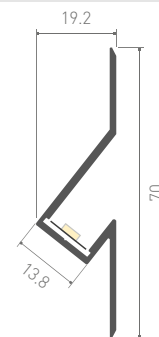

023903 Заглушка глухая Cave-F

023904 Заглушка с отверстием Cave-F