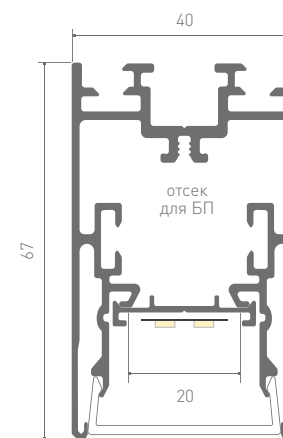

ПРОФИЛЬ ЛИНЕЙНЫЙ СВЕТ

НАКЛАДНОЙ

Линейное освещение дома и офиса.
Коммерческое и промышленное освещение.

Подвесной/накладной/встраиваемый анодированный профиль с экраном и отдельным основанием для ленты.
Инновационные магнитные заглушки, простая установка.
В комплекте профиль, основание для ленты, РС матовый экран, фиксаторы основания (4 шт.), винты.
Отсек для БП – 22×22 мм (±1 мм).

Единица измерения: мм

Источник света (лента S2-LUX), блок питания, заглушки, крепления поставляются отдельно.