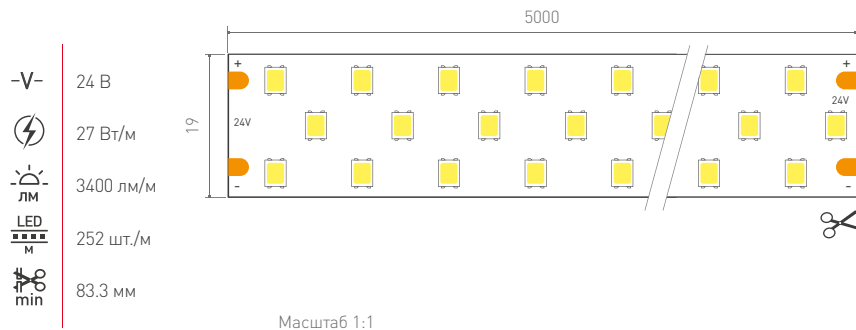

ИСТОЧНИК СВЕТА

Ленты RT 2-5000 24V SMD 2835 3x2

Артикул	Цв. температура
019924	Холодный 8000 К
019925	Белый 6000 К
028657	Дневной 5000 К
019926	Дневной 4000 К
028658	Теплый 3500 К
019927	Теплый 3000 К
019929	Теплый 2700 К
028659	Теплый 2400 К

95...98

Артикул	Цв. температура
025154	Дневной 5000 К
025155	Дневной 4000 К
028660	Теплый 3500 К
025156	Теплый 3000 К
025157	Теплый 2700 К

ЛЕНТЫ DIM 4-20 мм
ЛЕНТЫ DIM IC 8-12 мм
ЛЕНТЫ DIM ШИРОКИЕ
ЛЕНТЫ MIX 4-15 мм
ЛЕНТЫ RGB 5-19 мм
СПЕЦИАЛЬНЫЕ ГИБКИЙ НЕОН
ПРОФИЛЬ S-LUX
ПРОФИЛЬ KLUS
ПРОФИЛЬ LED5-ON
ПРОФИЛЬ TOPMET
ПРОФИЛЬ ARH