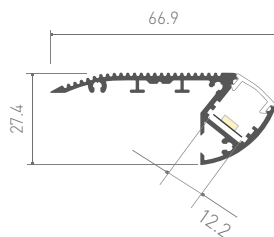

014907
Покрытие

ALU-STAIR-2000 ANOD+FROST
анодированный

014853
Заглушка левая

014906
Заглушка правая

ЛЕНТЫ DIM
4-20 мм

ЛЕНТЫ DIM
IC 8-12 мм

ЛЕНТЫ DIM
ШИРОКИЕ

ЛЕНТЫ MIX
4-15 мм

ЛЕНТЫ RGB
5-19 мм

СПЕЦИАЛЬНЫЕ
ГИБКИЙ НЕОН

ПРОФИЛЬ
S-LUX

ПРОФИЛЬ
KLUS

ПРОФИЛЬ
LEDs-ON

ПРОФИЛЬ
TOPMET

ПРОФИЛЬ
ARH