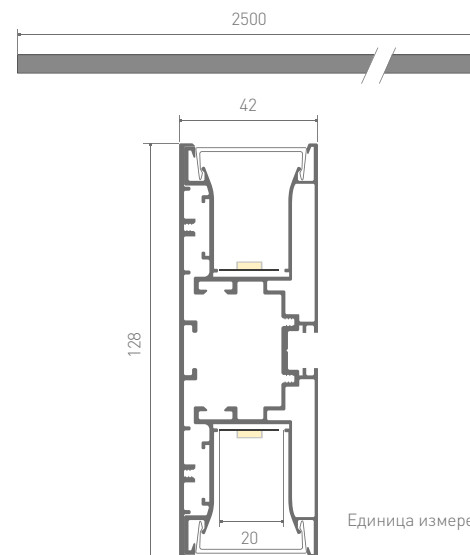

Единица измерения: мм

Источник света (лента S2-LUX), блок питания, заглушки, поставляются отдельно.