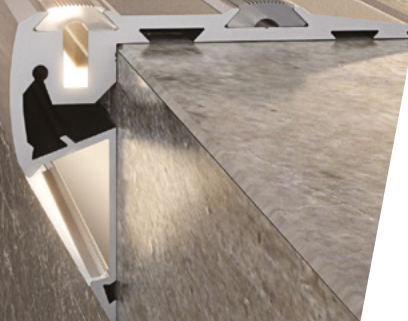

ПРОФИЛЬ СПЕЦИАЛИЗИРОВАННЫЙ

Широкий спектр применения – от создания световой рекламы до оформления сцен и скрытой подсветки труднодоступных мест.

Массивный и прочный профиль.
Антискользящая прокладка.
2 направления освещения.
Высокая износоустойчивость.

ДЛЯ СТУПЕНЕЙ

Профиль для подсветки ступеней предназначен специально для декоративной подсветки лестниц. В зависимости от модели можно сделать декоративную светящуюся линию вдоль края ступени или создать эффект «парящих» ступеней, освещая пространство под ними. В каждой модели предусмотрены специальные противоскользящие вставки для безопасной эксплуатации лестниц.

Профиль STEP-FRONT

Источник света, блок питания, экраны, заглушки, крепления поставляются отдельно.