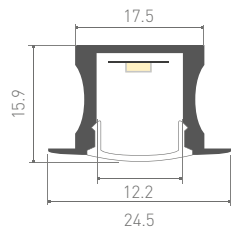

018243
Покрытие

ALU-SLIM-H15-F-2000 ANOD+FROST
анодированный