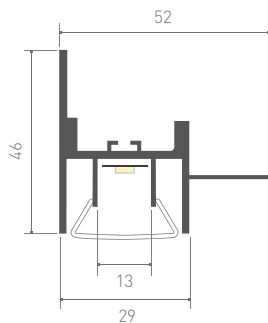

023864

Покрытие

FOLED-CEIL-SIDE-2000
неанодированный

023865

Покрытие

FOLED-WALL-2000
неанодированный