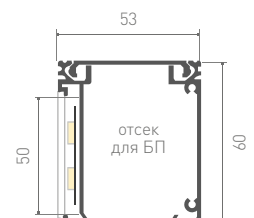

017359
Покрытие

BOX57-DUAL-2000 ANOD
анодированный