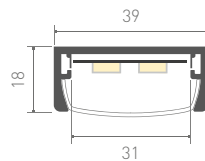

025000 Заглушка глухая