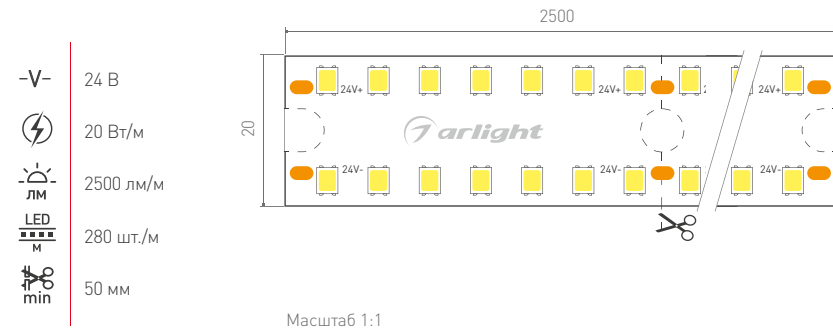

ИСТОЧНИК СВЕТА

Ленты S2-2500 24V SMD 2835

Артикул	Цв. температура
028663	Холодный 8000 K
023400	Белый 6000 K
028664	Дневной 5000 K
021198	Дневной 4000 K
028665	Теплый 3500 K
023401	Теплый 3000 K
021199	Теплый 2700 K
028666	Теплый 2400 K

ЛЕНТЫ DIM 4-20 мм
ЛЕНТЫ DIM IC 8-12 мм
ЛЕНТЫ DIM ШИРОКИЕ
ЛЕНТЫ MIX 4-15 мм
ЛЕНТЫ RGB 5-19 мм
СПЕЦИАЛЬНЫЕ ГИБКИЙ НЕОН
ПРОФИЛЬ S-LUX
ПРОФИЛЬ KLUS
ПРОФИЛЬ LED5-ON
ПРОФИЛЬ TOPMET
ПРОФИЛЬ ARH