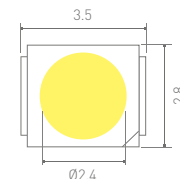

СВЕТОДИОДЫ SMD В ЛЕНТАХ ARLIGHT

ЗНАЕТЕ ЛИ ВЫ, ЧТО ЭТО?

СРАВНЕНИЕ SMD-СВЕТОДИОДОВ,
ИСПОЛЗУЕМЫХ В ЛЕНТАХ ARLIGHT.

Тип светодиода	SMD 3014	SMD 2216	SMD 3528
Особенности	Компактный светодиод, используется в лентах бокового и горизонтального свечения.	Миниатюрный светодиод с высокой эффективностью для ленты высокой плотности.	Стандартный светодиод с высокой надежностью и устойчивостью к механическим нагрузкам.
Типовая мощность на ленте, Вт	0.06-0.08 Вт	0.02-0.05 Вт	0.08 Вт
Максимальная светоотдача на ленте, лм/Вт	>90	>90	>85
CRI>80	Есть	-	Есть
CRI>90	-	Есть	-
CRI>95	-	-	Есть
CRI>98 Sun	-	-	-
Длина	3	2.2	3.5
Ширина	1.7	1.6	2.8
Высота	1.4	0.55	1.27