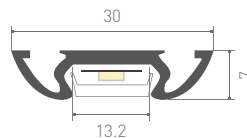

013290
Заглушка глухая