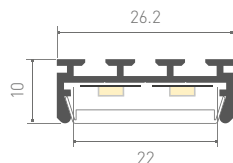

019216 Заглушка
глухая