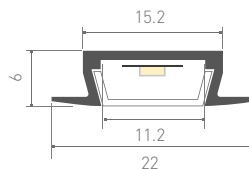

012082

MIC-F-2000 ANOD

015039 черный, 017655 коричн., 017654 светло-коричн.,
015038 шампань, 017649 золотой, 017648 светло-золотой, 028362 белый

Покрытие