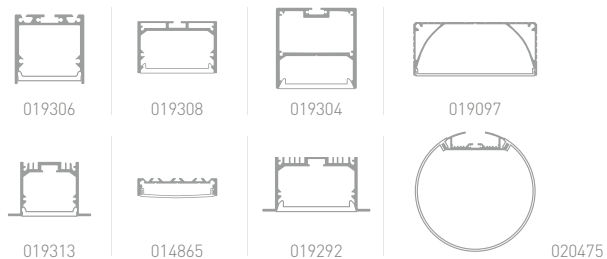

2835 252 LED/m

19 мм ШИРОКАЯ ЛЕНТА

Включает серию CRI98 - очень высокая цветопередача. Высокая эффективность >125 лм/Вт. Может использоваться с любыми профилями. Встроенные линии света для основного освещения. Накладные и подвесные светильники из алюминиевого профиля.

ПАРАМЕТРЫ

Длина	1 м 5 м	
Тип светодиода	SMD 2835	
Индекс цветопередачи	CRI>85, CRI95..98	
Количество светодиодов	252 шт.	1260 шт.
Мощность, максимальная	27 Вт	135 Вт
Световой поток, максимальный	3400 лм	17 000 лм
Напряжение питания	24 В	
Гарантия	5 лет	

Гибкая белая плата, скотч **3М** на обратной стороне.

СОПУТСТВУЮЩИЕ ПРОФИЛИ