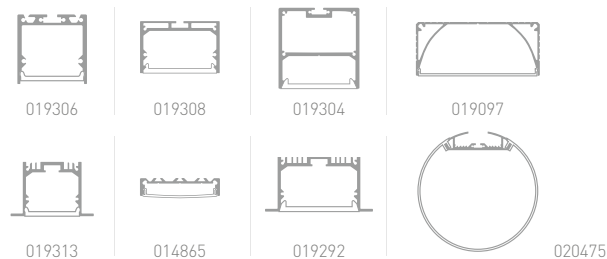

СОПУТСТВУЮЩИЕ ПРОФИЛИ