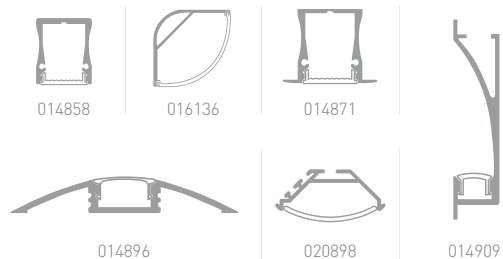

Гибкая белая плата, скотч **3М** на обратной стороне.

СОПУТСТВУЮЩИЕ ПРОФИЛИ

24 В

22.4 Вт/м

40 лм/Вт

SMD 3535

MINI-120

12×3.1 мм