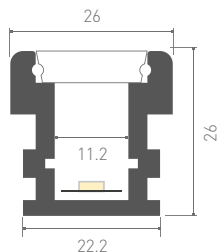

019190

HR-2000 ANOD
анодированный,
012090 неанодированный

Покрытие

012091

HR-F-2000
неанодированный

Покрытие

ВАЖНЫЕ МОМЕНТЫ ПРИ УСТАНОВКЕ HR, HR-F

1. Устанавливайте профиль HR-F на прокладку из пены (поставляется отдельно).
2. Упругая прокладка из пены позволяет выровнять профиль относительно поверхности покрытия во время установки.
3. В дальнейшем прокладка из пены компенсирует внешнюю нагрузку на профиль, продлевая его срок службы.
4. Выбирайте морозоустойчивый и эластичный монтажный клей или цемент.
5. Для герметизации профиля HR рекомендован герметик DOW CORNING 794.
6. При выборе других типов герметика убедитесь, что они не проводят электричество, а в состав не входит кислота.
7. Качество герметизации зависит только от точности и правильности монтажа.

ЛЕНТЫ DIM
4-20 мм

ЛЕНТЫ DIM
IC 8-12 мм

ЛЕНТЫ DIM
ШИРОКИЕ

ЛЕНТЫ MIX
4-15 мм

ЛЕНТЫ RGB
5-19 мм

СПЕЦИАЛЬНЫЕ
ГИБКИЙ НЕОН

ПРОФИЛЬ
S-LUX

ПРОФИЛЬ
KLUS

ПРОФИЛЬ
LEDs-ON

ПРОФИЛЬ
TOPMET

ПРОФИЛЬ
ARH