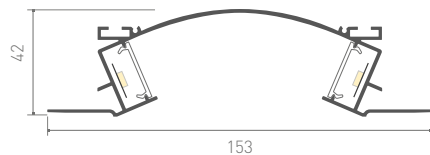

026718
Покрытие

ALM-ARC-DOUBLE-2000 ANOD
анодированный