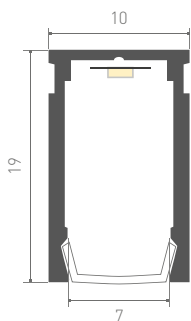

017796
Покрытие

TM-2000 (CT) ANOD
анодированный, 016939 неанодированный

NEW

023856
Покрытие

PIK-1007-2000 ANOD
анодированный

NEW

023857
Покрытие

PIK-1019-2000 ANOD
анодированный

NEW

025490
Покрытие

SILER-2000 ANOD
анодированный