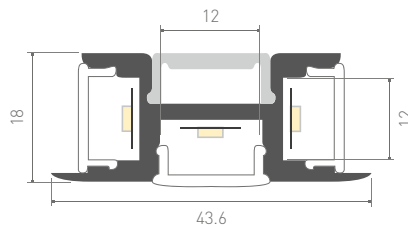

018829

Покрытие

Назначение

ARH-TRI-D-2000 ANOD

анодированный

подсветка стен в 3 направлениях

016149

Покрытие

Назначение

ARH-FLAT-2000 ANOD

анодированный

подсветка стыков напольных покрытий

ЭКРАНЫ FLAT, TRI-D

016629

Экран ARH-FLAT-2000 Clear

Материал **PC (поликарбонат)**, светопропускание до 95%

016631

Экран ARH-FLAT-2000 Frost-PM

Материал **PMMA**, светопропускание до 90%

016630

Экран ARH-FLAT-2000 Opal

Материал **PC (поликарбонат)**, светопропускание до 80%

020893

Экран ARH-FLAT-2000 Opal-PM

Материал **PMMA**, светопропускание до 60%

ЭКРАНЫ MINI5

018836

Экран ARH-MINI5 Clear-PM

Материал **PMMA**, светопропускание до 95%

018837

Экран ARH-MINI5 Frost-PM

Материал **PMMA**, светопропускание до 65%

018826

Экран ARH-MINI5 Opal-PM

Материал **PMMA**, светопропускание до 75%