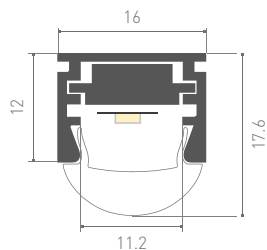

013874
Покрытие

PDS-REGULOR-2000 ANOD
анодированный

015048
Заглушка глухая

022014 Заглушка с отверстием

022455 Регулируемый держатель