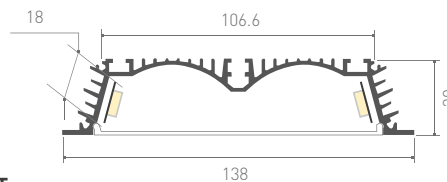

018459
Крепеж

015538
Покрытие

ALU-POWER-W35-2000-F ANOD+FROST
анодированный

015472
Заглушка глухая

015475
Соединитель

015479
016472
016155

ALU-POWER-RW80F-2000ANOD+CLEAR-P
ALU-POWER-RW80F-2000ANOD+FROST
ALU-POWER-RW80F-2000ANOD+HF-P