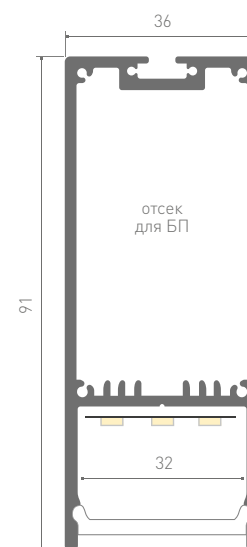

ПРОФИЛЬ ЛИНЕЙНЫЙ СВЕТ

НАКЛАДНОЙ

Линейное освещение дома и офиса.
Коммерческое и промышленное освещение.

Подвесной/накладной/встраиваемый анодированный
профиль для линейных светильников.
Отсек для БП – 32×54 мм (±1 мм).

Единица измерения: мм

Источник света, блок питания, заглушки, крепления,
подвесы поставляются отдельно.