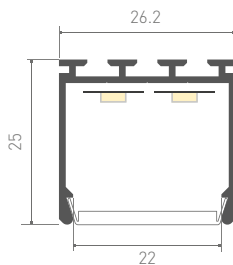

016386
Покрытие

PLS-LOCK-H25-2000 ANOD
анодированный, 028123 черный