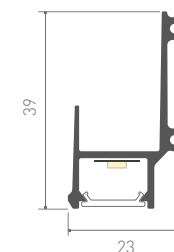

026714
Покрытие

ALM-EDGE-12-2000 ANOD
анодированный

026715
Покрытие

ALM-EDGE-16-2000 ANOD
анодированный

ПРОФИЛЬ
LEDs-ON

ПРОФИЛЬ
TOPMET

ПРОФИЛЬ
ARH