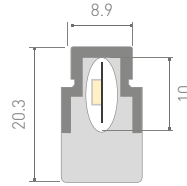

023278

WPH-FLEX-STR-H20-5000 White

Назначение

световые линии в плитке, облицовочном камне