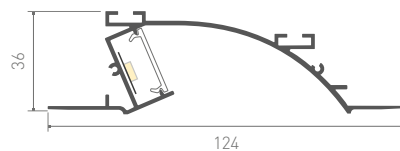

026696
Покрытие

ALM-GLASS-10-2000 ANOD
анодированный