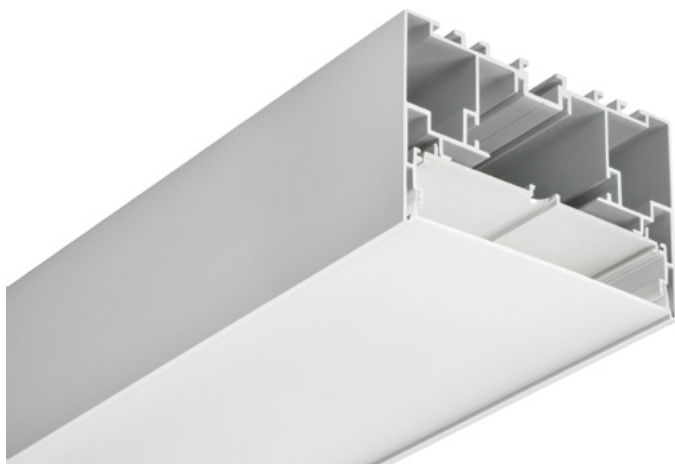

021175

Профиль с экраном S2-LINE-10570-2500 ANOD+OPAL

Цвет/материал **серебристый/анодированный алюминий**

СОПУТСТВУЮЩИЕ ТОВАРЫ

021832
Заглушка

021189
Держатель

023425
Фиксатор

021268
Угол внутренний

021269
Угол внешний

021266
Угол прямой

021270
Угол тройной

021271
Угол крестовой

023412 Подвес 2×4 м

023416 Подвес 3×2 м

023417 Подвес 3×4 м

023419 Подвес 2×4 м

023420 Подвес 3×2 м

023421 Подвес 3×4 м

ИСТОЧНИКИ ПИТАНИЯ

Возможность установки внутри профиля

020870
ARV-24050-LONG (48W,
2A, 0-10V, PFC)
(для 1 м ленты)

022172
ARV-SN24150-Slim
(24V, 6,25A, 150W, PFC)
(для 2.5 м ленты)