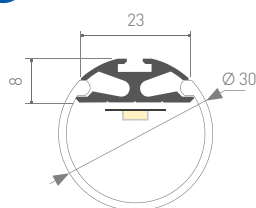

NEW

025482
Покрытие

ROUND-D18-2000 ANOD
анодированный

025959
Заглушка глухая

025961 Заглушка с отверстием

026112 Заглушка с втулкой

026111 Заглушка кондукторная

NEW

023860
Покрытие

ROUND-D30-2000 ANOD
анодированный

025228
Заглушка глухая

018680
Подвес

019275
Соединитель 90°

019277
Соединитель прямой

АКСЕССУАРЫ

МАТОВЫЕ ЭКРАНЫ К ПРОФИЛЯМ PDS, MIC, ROUND-D18, SHELF, POR, K-WALL

021717 **Экран INTER-E матовый для PDS, MIC**
Материал **PVC (ПВХ)**

020918 **Экран с линзой SATIN-10-90° для PDS, MIC**
Материал **PC (поликарбонат)**

МАТОВЫЕ ЭКРАНЫ ROUND-D30

025227 **Экран матовый ROUND-D30 OPAL**
Материал **PC (поликарбонат)**

025483 **Экран матовый ROUND-D18-2000 OPAL**
Материал **PC (поликарбонат)**

ПРОЗРАЧНЫЕ ЭКРАНЫ К ПРОФИЛЯМ PDS, MIC, ROUND-D18, SHELF, POR, K-WALL

012036 **Экран прозрачный для PDS, MIC**
Материал **PC (поликарбонат)**

017449 **Экран CLEAR-B прозрачный для PDS, MIC**
Материал **PC (поликарбонат), светопропускание до 98%**

013283 **Экран F прозрачный для PDS, MIC**
Материал **PC (поликарбонат), светопропускание до 98%**

013658 **Экран с линзой 10-60° для PDS, MIC**
Материал **PC (поликарбонат)**