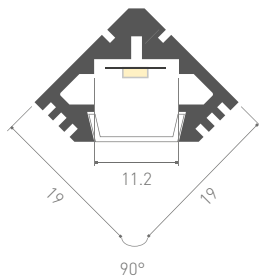

023858
Покрытие

PDS-H16-2000 ANOD
анодированный

012092
Покрытие

PDS45-T-2000 ANOD
анодированный, 012053 неанодированный,
018264 белый, 020897, 015033 черный, 017643 коричневый