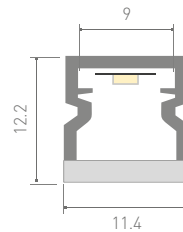

023302

WPH-LINE-1212-2000 OPAL

Назначение

оформление ваннх комнат, санузлов