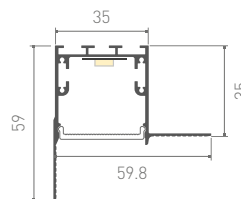

027159
Покрытие

SL-LINIA32-FANTOM-EDGE-2000 ANOD
анодированный