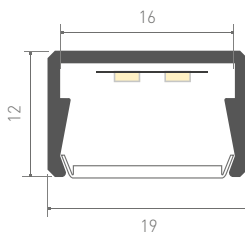

025490
Покрытие

SILER-2000 ANOD
анодированный