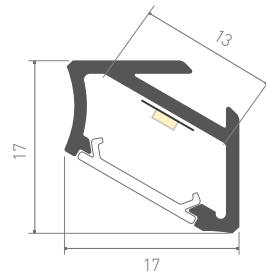

026694
Покрытие

ALM-V60-2000 ANOD
анодированный, 026694 черный

ЛЕНТЫ MIX
4-15 мм

ЛЕНТЫ RGB
5-19 мм