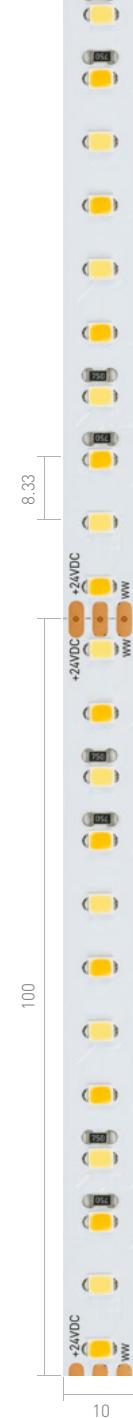

24 В

23 Вт/м

80 лм/Вт

SMD 2835

RT 6-5000

IP20

Артикул	Цв. температура
025209	Белый 6000 К
	Теплый 2700 К