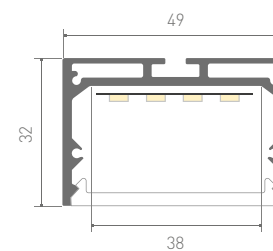

ПРОФИЛЬ ЛИНЕЙНЫЙ СВЕТ

НАКЛАДНОЙ

Линейное освещение дома и офиса.
Коммерческое и промышленное освещение.

Подвесной/накладной/встраиваемый анодированный
профиль для линейных светильников.

Единица измерения: мм