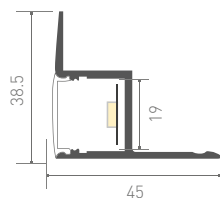

016140
Левая

017622
Правая

Дополнительные аксессуары стр. 271

ЛЕНТЫ DIM
4-20 мм

ЛЕНТЫ DIM
IC 8-12 мм

ЛЕНТЫ DIM
ШИРОКИЕ

ЛЕНТЫ MIX
4-15 мм

ЛЕНТЫ RGB
5-19 мм