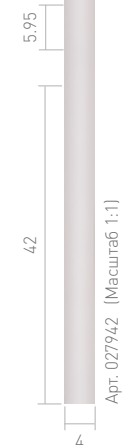

2835 168 LED/m

NEW

«МИНИ-НЕОН» MOONLIGHT 1004

Миниатюрный гибкий неон в тонкой силиконовой оболочке. Высокая устойчивость к солнечному свету и атмосферным осадкам. Изгибается на плоскости. Для создания тонких световых линий криволинейной формы. Может устанавливаться в паз. Подходит для «написания» рекламных вывесок – выкладывания знаков, слов, букв на плоскости.

ПАРАМЕТРЫ

Длина	1 м	5 м
Тип светодиода	SMD 2835	
Индекс цветопередачи	CRI>80	
Количество светодиодов	168 шт.	840 шт.
Мощность, максимальная	6.8 Вт	34 Вт
Световой поток, максимальный	300 лм	1500 лм
Напряжение питания	24 В	
Гарантия	3 года	
Изгиб	Боковой	

СОПУТСТВУЮЩИЕ ТОВАРЫ

026348 Шлейф питания	028095 Профиль	028096 Держатель	028077 Заглушка	028100 Герметик

24 В

6.8 Вт/м

300 лм/м

SMD 2835

MOONLIGHT-1004-SIDE

4x10 мм

IP65

Артикул	Цв.	температура
027943		Дневной 4000 К
027942		Теплый 3000 К

- ЛЕНТЫ DIM 4-20 мм
- ЛЕНТЫ DIM IC 8-12 мм
- ЛЕНТЫ DIM ШИРОКИЕ
- ЛЕНТЫ MIX 4-15 мм
- ЛЕНТЫ RGB 5-19 мм
- СПЕЦИАЛЬНЫЕ ГИБКИЙ НЕОН
- ПРОФИЛЬ S-LUX
- ПРОФИЛЬ KLUS
- ПРОФИЛЬ LEDS-ON
- ПРОФИЛЬ TOPMET
- ПРОФИЛЬ ARH