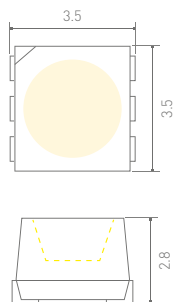

СВЕТОДИОДЫ SMD В ЛЕНТАХ ARLIGHT

ЗНАЕТЕ ЛИ ВЫ, ЧТО ЭТО?

СРАВНЕНИЕ SMD-СВЕТОДИОДОВ,
ИСПОЛЗУЕМЫХ В ЛЕНТАХ ARLIGHT.

Тип светодиода	SMD 3014	SMD 2216	SMD 3528
Особенности	Компактный светодиод, используется в лентах бокового и горизонтального свечения.	Миниатюрный светодиод с высокой эффективностью для ленты высокой плотности.	Стандартный светодиод с высокой надежностью и устойчивостью к механическим нагрузкам.
Типовая мощность на ленте, Вт	0.06-0.08 Вт	0.02-0.05 Вт	0.08 Вт
Максимальная светоотдача на ленте, лм/Вт	>90	>90	>85
CRI>80	Есть	-	Есть
CRI>90	-	Есть	-
CRI>95	-	-	Есть
CRI>98 Sun	-	-	-
Длина	3	2.2	3.5
Ширина	1.7	1.6	2.8
Высота	1.4	0.55	1.27