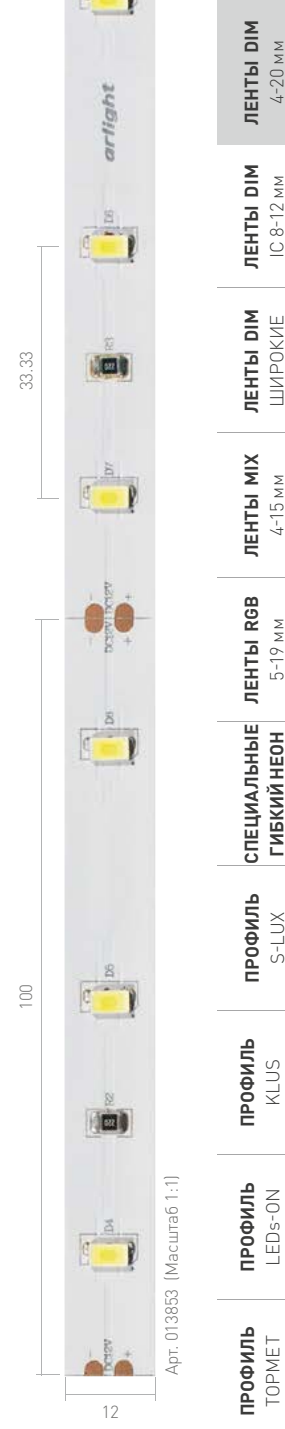

12 В

12 Вт/м

95 лм/Вт

SMD 5630

ULTRA-5000

12x1.5 мм

IP20

Артикул	Цв. температура
013852	Холодный 8000 К
013853	Белый 6000 К
013855	Дневной 4000 К
024337	Дневной 3000 К
013854	Теплый 2700 К
018109	Теплый 2400 К