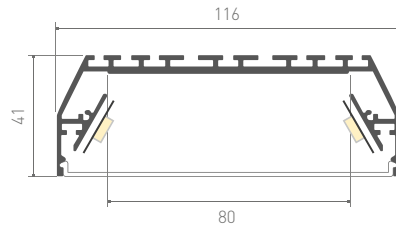

021941
Покрытие

ALU-POWER-116-2000 ANOD+FROST
анодированный