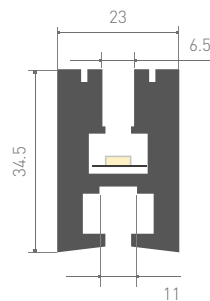

013208
Покрытие

EX-2000
неанодированный

ПРОФИЛЬ
LEDs-ON

ПРОФИЛЬ
TOPMET

ПРОФИЛЬ
ARH