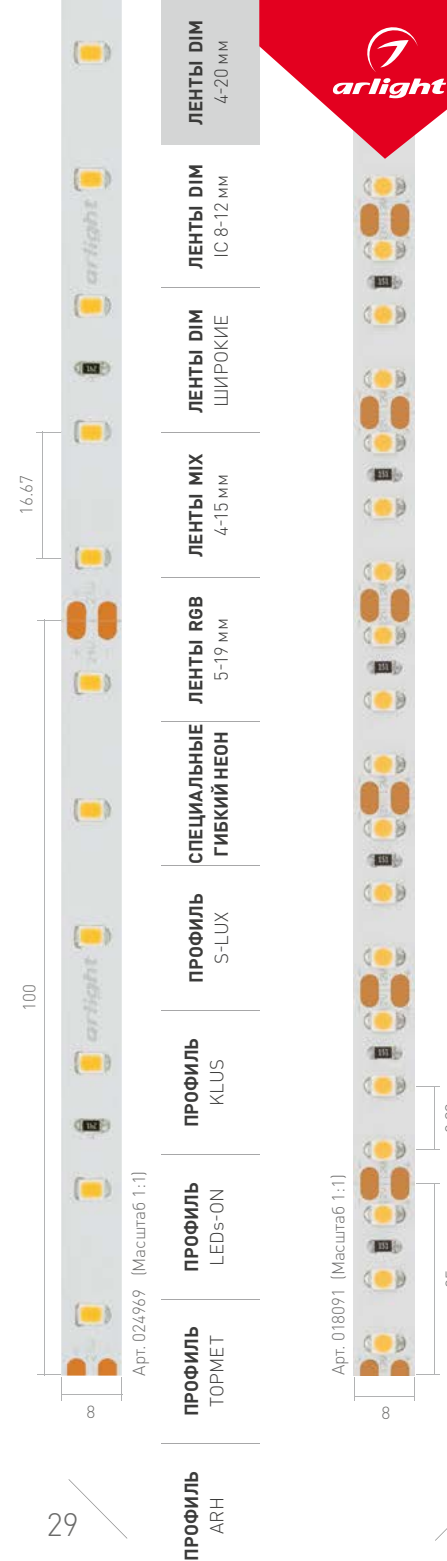

* Для лент с IP20.