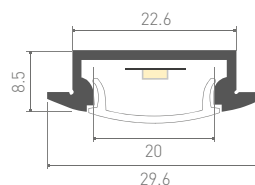

014860
Покрытие

ALU-WIDE-F-H8-2000 ANOD+FROST
анодированный

ЛЕНТЫ DIM
4-20 мм

ЛЕНТЫ DIM
IC 8-12 мм

ЛЕНТЫ DIM
ШИРОКИЕ

ЛЕНТЫ MIX
4-15 мм

ЛЕНТЫ RGB
5-19 мм

СПЕЦИАЛЬНЫЕ
ГИБКИЙ НЕОН

ПРОФИЛЬ
S-LUX

ПРОФИЛЬ
KLUS

ПРОФИЛЬ
LEDs-ON

ПРОФИЛЬ
TOPMET

ПРОФИЛЬ
ARH