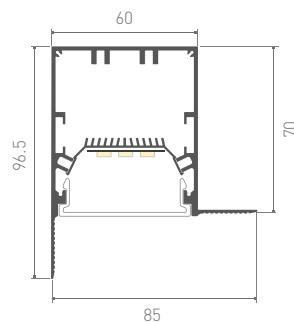

027294
Экран FROST

027300
Заглушка глухая

027161
Покрытие

SL-LINIA55-FANTOM-2000 ANOD
анодированный

ЛЕНТЫ MIX
4-15 мм

ЛЕНТЫ RGB
5-19 мм

СПЕЦИАЛЬНЫЕ
ГИБКИЙ НЕОН

027295
Экран FROST