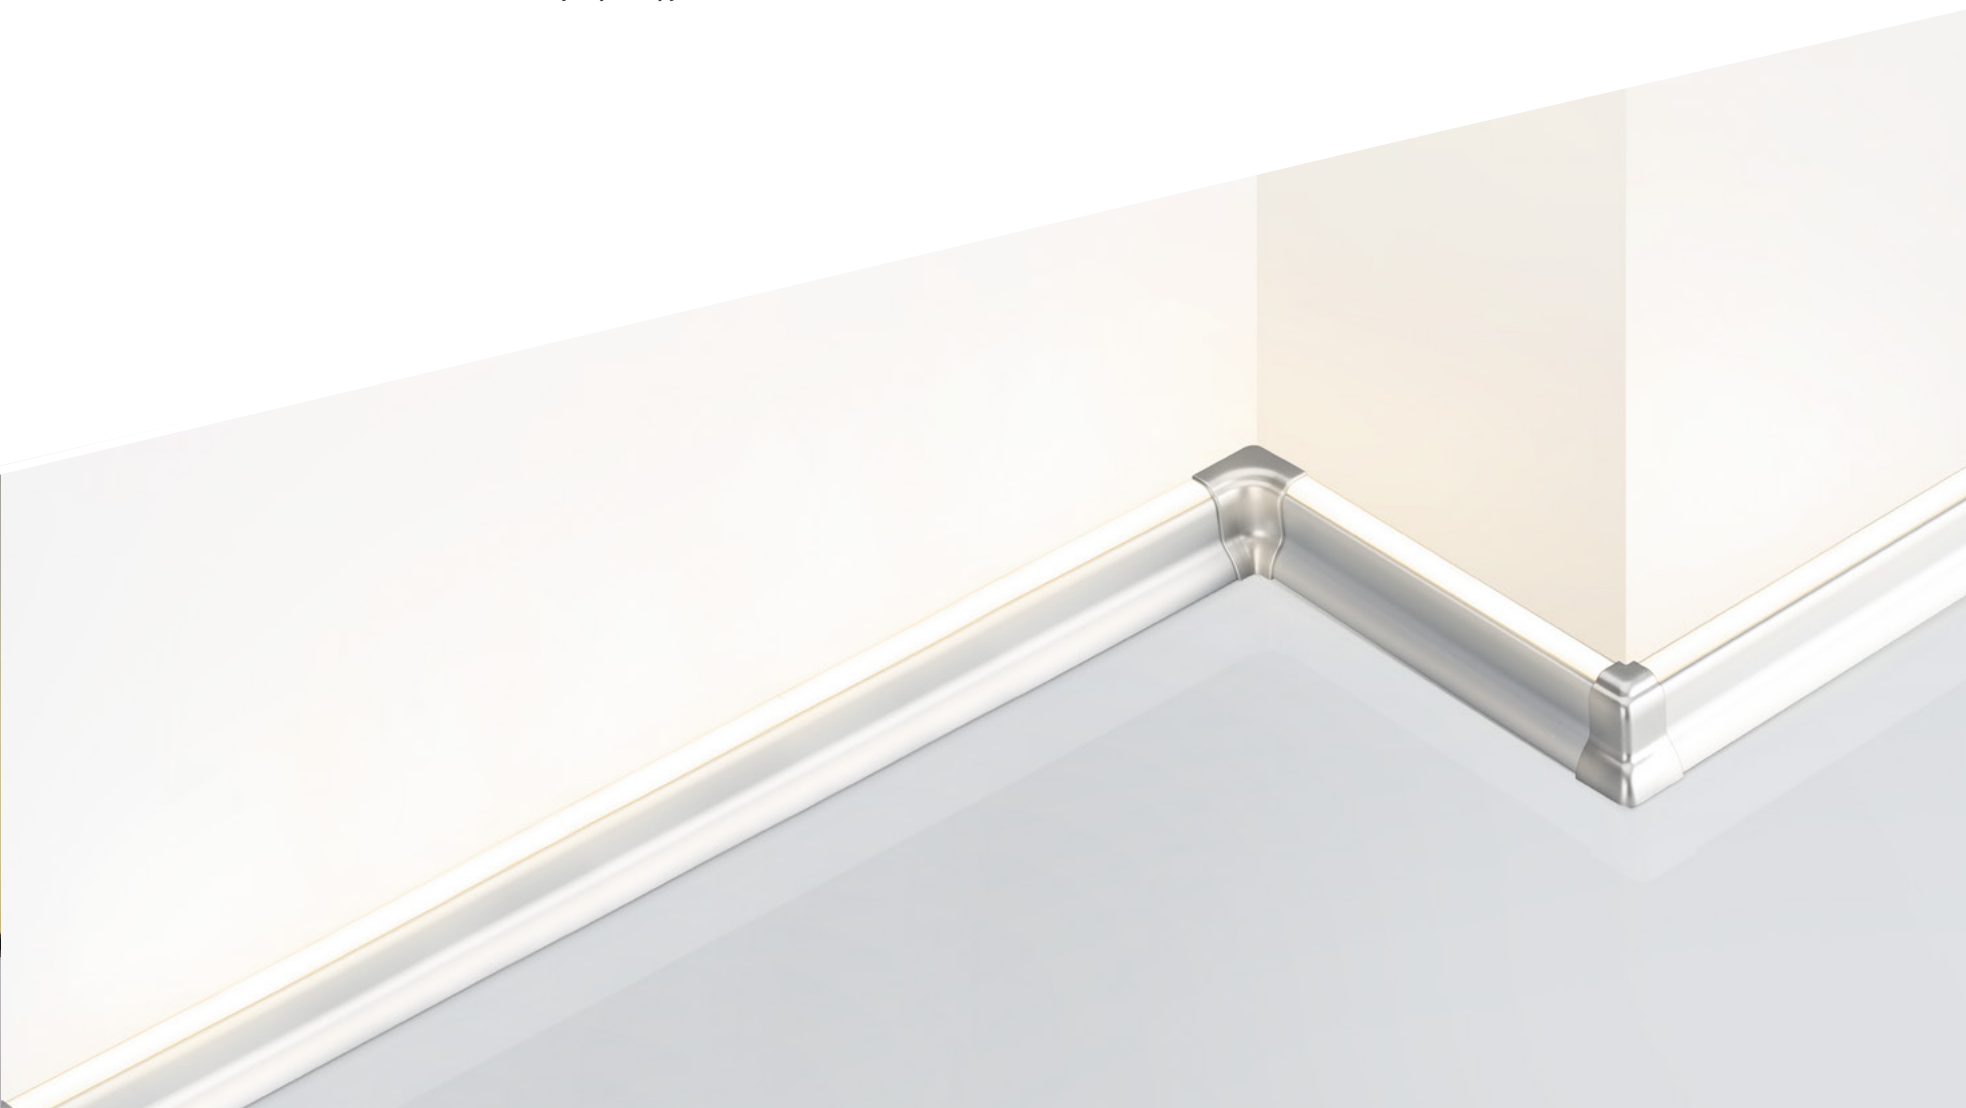

026604

Назначение

ARH-PLINTUS-2000 ANOD

световые линии по всему периметру комнаты

026606
Заглушка глухая

026611 Заглушка
глухая

026608
Соединитель

026609
Соединитель