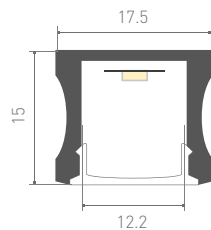

ЛЕНТЫ DIM
4-20 мм

ЛЕНТЫ DIM
IC 8-12 мм

ЛЕНТЫ DIM
ШИРОКИЕ

ЛЕНТЫ MIX
4-15 мм

ЛЕНТЫ RGB
5-19 мм

СПЕЦИАЛЬНЫЕ
ГИБКИЙ НЕОН

ПРОФИЛЬ
S-LUX

ПРОФИЛЬ
KLUS

ПРОФИЛЬ
LEDs-ON

ПРОФИЛЬ
TOPMET

ПРОФИЛЬ
ARH