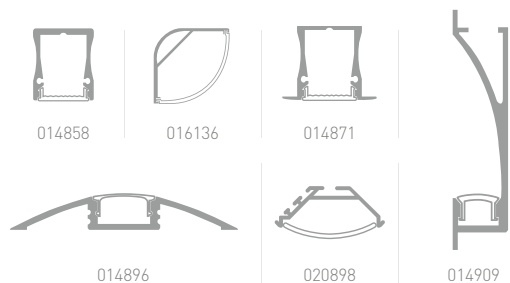

2216 300 LED/m

ЛЕНТА С ШАГОМ 3.33 мм

Высокая цветопередача CRI>90. Плотная установка светодиодов позволяет убрать точки светодиодов при использовании в алюминиевом профиле небольшой глубины с матовым рассеивателем. Основное освещение. Декоративные яркие линии.

ПАРАМЕТРЫ

Длина	1 м	5 м
Тип светодиода	SMD 2216	
Индекс цветопередачи	CRI>90	
Количество светодиодов	300 шт.	1500 шт.
Мощность, максимальная	8 Вт	40 Вт
Световой поток, максимальный	720 лм	3600 лм
Напряжение питания	24 В	
Гарантия	3 года	

Гибкая белая плата, скотч **3М** на обратной стороне.

СОПУТСТВУЮЩИЕ ПРОФИЛИ

Лента сильно нагревается. Используйте только с профилем!

24 В

8 Вт/м

90 лм/Вт

SMD 2216

MICROLED-5000

8×1.3 мм

IP20

Артикул	Цв. температура
028617	Холодный 8000 K
023556	Белый 6000 K
023173	Дневной 5000 K
023558	Дневной 4000 K
023559	Теплый 3000 K
023560	Теплый 2700 K