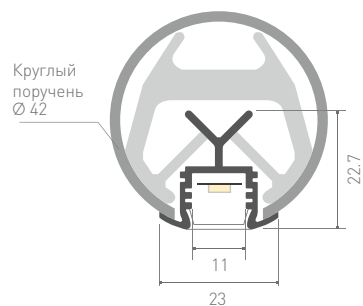

019181
Покрытие

KLUS-POR-F-1000 ANOD
анодированный

019182
Заглушка глухая

019183
Держатель

022025
Держатель