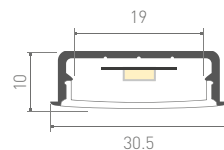

016562
Заглушка глухая