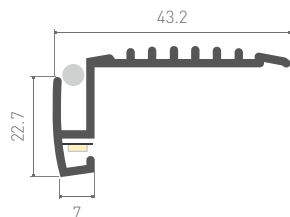

019195
Покрытие

STEP-MINI-2000 ANOD
анодированный

019196 Заглушка
левая

019197 Заглушка
правая

020921
Соединитель

019198
Вставка

Экран к профилю не требуется