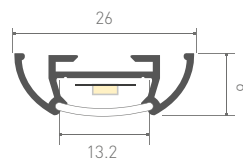

016950
Заглушка глухая

016943
Покрытие

TS-A-2000 (CT) ANOD
анодированный