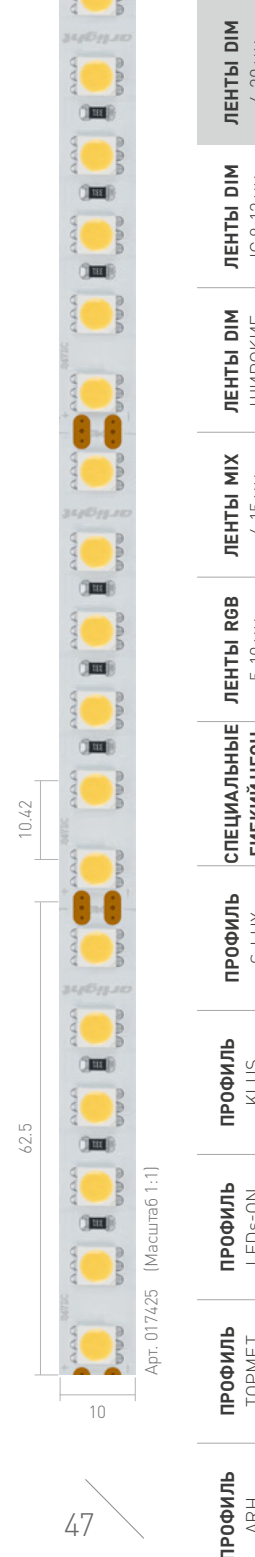

5060 96 LED/m

МОЩНАЯ ЛЕНТА

Высокая цветопередача CRI>90. Основное освещение и декоративная подсветка. Светильники из алюминиевого профиля.

ПАРАМЕТРЫ

Длина	1 м	5 м
Тип светодиода	SMD 5060	
Индекс цветопередачи	CRI>90	
Количество светодиодов	96 шт.	480 шт.
Мощность, максимальная	23 Вт	115 Вт
Световой поток, максимальный	2070 лм	10 350 лм
Напряжение питания	24 В	
Гарантия	5 лет	

Гибкая белая плата, скотч **3М** на обратной стороне.

СОПУТСТВУЮЩИЕ ПРОФИЛИ

Лента сильно нагревается. Используйте только с профилем!

24 В

23 Вт/м

90 лм/Вт

SMD 5060

RT 6-5050-96

10x2.2 мм

IP20

Артикул	Цв.	температура
018731	■	Холодный 10000 К
028605	■	Холодный 8000 К
017427	■	Белый 6000 К
017424	■	Дневной 4000 К
028606	■	Теплый 3000 К
017425	■	Теплый 2700 К
028607	■	Теплый 2400 К