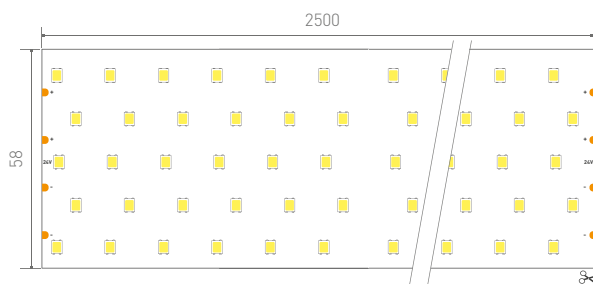

ИСТОЧНИК СВЕТА

Ленты RT 2-2500 24V SMD 2835 5x2

	24 В
	44 Вт/м
	5500 лм/м
	350 шт./м
	100 мм

Масштаб 1:2

Артикул	Цв. температура
019083	Холодный 8000 К
019082	Белый 6000 К
028679	Дневной 5000 К
019081	Дневной 4000 К
028680	Теплый 3500 К
020390	Теплый 3000 К
019080	Теплый 2700 К
028681	Теплый 2400 К

95...98

Артикул	Цв. температура
025162	Дневной 5000 К
025163	Дневной 4000 К
028682	Теплый 3500 К
025164	Теплый 3000 К
025165	Теплый 2700 К