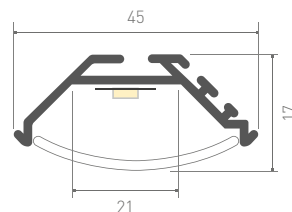

016397

Покрытие