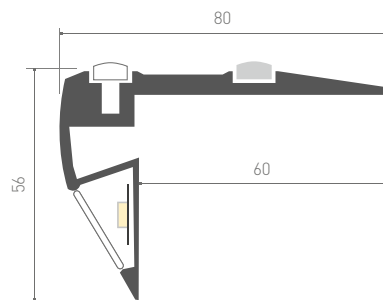

023866
Покрытие

STEP-FRONT-2000 ANOD
анодированный

024217
Заклушка левая

024212
Заклушка правая

014545
Прокладка