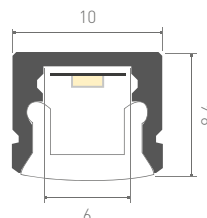

018827
Покрытие
Назначение

ARH-MINI5-2000 ANOD
анодированный
подсветка мебели

018839 Заглушка
глухая

018838 Заглушка
с отверстием