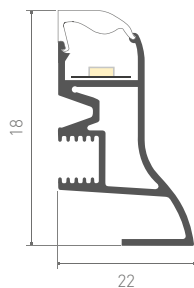

NEW

026604

Назначение

ARH-PLINTUS-2000 ANOD

световые линии по всему периметру комнаты

026606
Заглушка глухая

026611 Заглушка
глухая

026608
Соединитель

026609
Соединитель