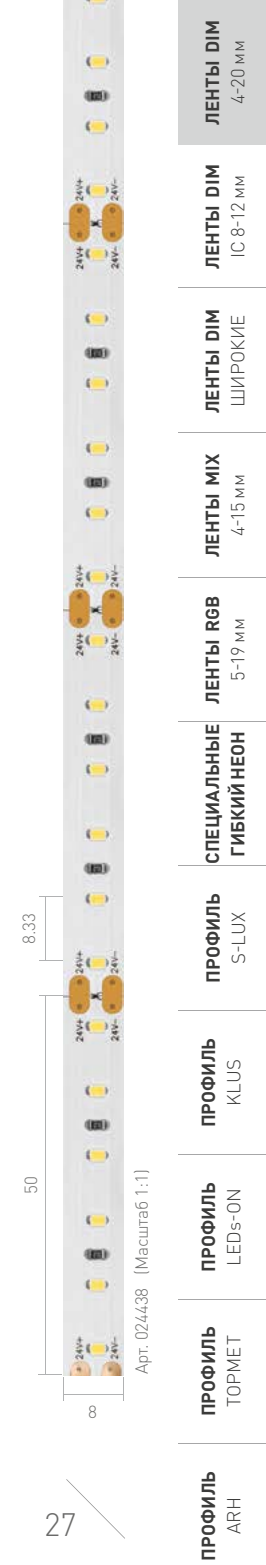

2216 120 LED/m

ЛЕНТА СО СВЕТОДИОДАМИ MICROLED

Высокая цветопередача CRI>90. Сниженное энергопотребление.
Декоративная подсветка интерьера, потолочных ниш.
Подсветка рабочих зон кухни, мебели.

ПАРАМЕТРЫ

Длина	1 м 5 м	
Тип светодиода	SMD 2216	
Индекс цветопередачи	CRI>90	
Количество светодиодов	120 шт.	600 шт.
Мощность, максимальная	6.5 Вт	32.5 Вт
Световой поток, максимальный	580 лм	2900 лм
Напряжение питания	24 В	
Гарантия	3 года	

Гибкая белая плата, скотч **3M** на обратной стороне.

СОПУТСТВУЮЩИЕ ПРОФИЛИ

					для пола
012089	012095	019257	019327	019190	
					гибкий
012082	012083	016188	016136	023087	

24 В

6.5 Вт/м

89 лм/Вт

SMD 2216

MICROLED-5000L

8×1.2 мм

IP20

Артикул	Цв. температура
028534	Холодный 8000 К
024434	Белый 6000 К
024436	Дневной 5000 К
024437	Дневной 4000 К
024438	Теплый 3000 К
024439	Теплый 2700 К