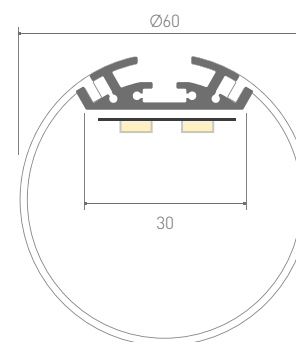

ПРОФИЛЬ ЛИНЕЙНЫЙ СВЕТ

КРУГЛЫЙ

Линейное освещение дома и офиса.
Коммерческое и промышленное освещение.

Подвесной круглый профиль для линейных
светильников.

В комплекте профиль, PC матовый экран.

Единица измерения: мм

Источник света, блок питания, заглушки, крепления
поставляются отдельно.