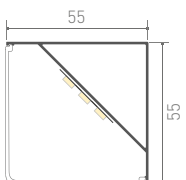

027149
Покрытие

SL-KANT-H55-2000 ANOD
анодированный

027305
Экран OPAL