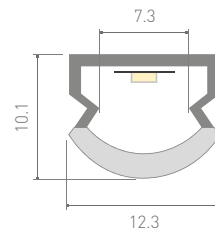

023303

WPH-LINE-1210R-2000 OPAL

Назначение

оформление ваннх комнат, санузлов

023305
Заглушка глухая

023306
Держатель

ЛЕНТЫ DIM
4-20 мм

ЛЕНТЫ DIM
IC 8-12 мм

ЛЕНТЫ DIM
ШИРОКИЕ

ЛЕНТЫ MIX
4-15 мм

ЛЕНТЫ RGB
5-19 мм

СПЕЦИАЛЬНЫЕ
ГИБКИЙ НЕОН

ПРОФИЛЬ
S-LUX

ПРОФИЛЬ
KLUS

ПРОФИЛЬ
LEDs-ON

ПРОФИЛЬ
TOPMET

ПРОФИЛЬ
ARH