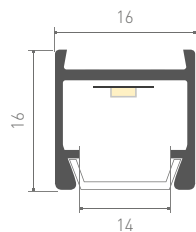

021744
Заглушка глухая

023858
Покрытие

PDS-H16-2000 ANOD
анодированный