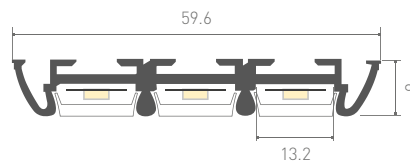

013215
Покрытие

PHS-A-2000 ANOD
анодированный

013209
Покрытие

PHS-3X-2000 ANOD
анодированный