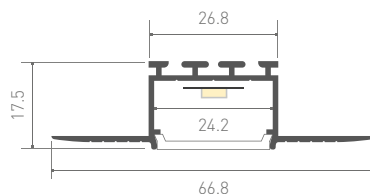

024017
Покрытие

PDS-F-HIDE-2000
неанодированный

NEW