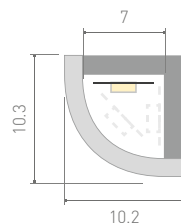

023310
Заглушка глухая