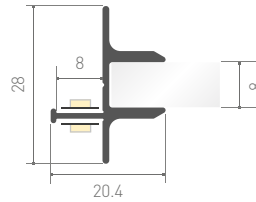

016976
Покрытие

TOP-GLASS8-2D-2000
неанодированный