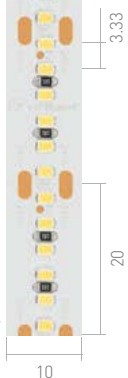

2216 300 LED/m

ЛЕНТА С ШАГОМ 3.33 мм

Высокая цветопередача CRI>90. Плотная установка светодиодов позволяет убрать точки светодиодов при использовании в алюминиевом профиле небольшой глубины с матовым рассеивателем. Основное освещение. Декоративные яркие линии.

24 В

21.6 Вт/м

90 лм/Вт

SMD 2216

ПАРАМЕТРЫ

Длина	1 м	5 м
Тип светодиода	SMD 2216	
Индекс цветопередачи	CRI>90	
Количество светодиодов	300 шт.	1500 шт.
Мощность, максимальная	21.6 Вт	108 Вт
Световой поток, максимальный	1940 лм	9720 лм
Напряжение питания	24 В	
Гарантия	3 года	

Гибкая белая плата, скотч **3М** на обратной стороне.

MICROLED-5000HP

IP20

Артикул	Цв. температура
028623	Холодный 8000 К
023586	Белый 6000 К
023588	Дневной 5000 К
023589	Дневной 4000 К
023590	Теплый 3000 К
023591	Теплый 2700 К

Арт. 023586 (Масштаб 1:1)

СОПУТСТВУЮЩИЕ ПРОФИЛИ

для пола				
012089	012095	019257	019327	019190
гибкий				
012082	012083	016188	016136	023087

Лента сильно нагревается. Используйте только с профилем!