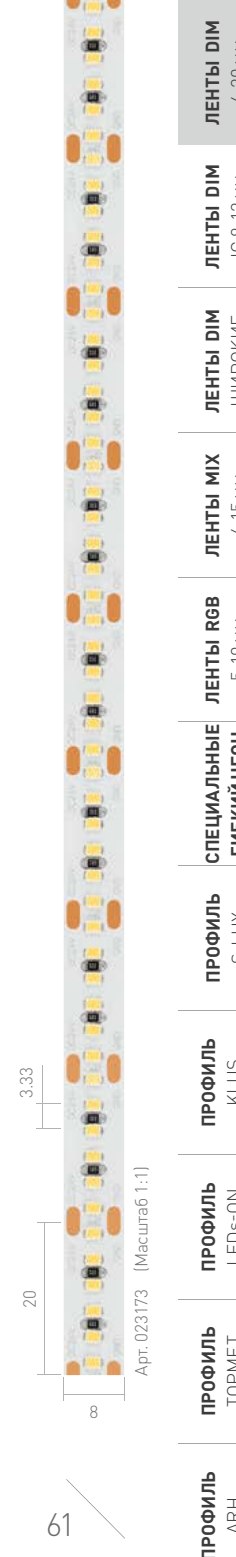

Арт. 023173 (Масштаб 1:1)