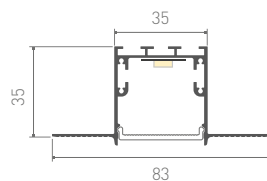

NEW

ВСТРАИВАЕМЫЙ СКРЫТЫЙ, УСТАНОВКА В ГКЛ

Анодированный алюминиевый профиль для светодиодной подсветки. Способ установки – встраиваемый в ГКЛ.

Он создан для «скрытого монтажа», когда фланцы покрываются штукатуркой, а на поверхности видна только ровная линия света без дополнительных деталей.

Для лент шириной до 37 мм.

027158
Покрытие

SL-LINIA32-FANTOM-2000 ANOD
анодированный