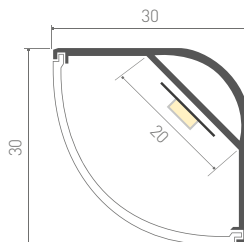

016136
Покрытие

ARH-KANT-H30-2000 ANOD
анодированный

016561 Заглушка
глухая Round

016134 Заглушка
с отверстием
Round

016560 Заглушка
глухая Square

016135 Заглушка
с отверстием
Square

ЭКРАНЫ KANT-H16

016633 **Экран ARH-KANT-H16-2000 Round Clear-PM**
Материал **PMMA, светопропускание до 90%**

016632 **Экран ARH-KANT-H16-2000 Round Frost-PM**
Материал **PMMA, светопропускание до 80%**

016932 **Экран ARH-KANT-H16-2000 Round Opal**
Материал **PC (поликарбонат), светопропускание до 75%**

016581 **Экран ARH-KANT-H16-2000 Square Frost-PM**
Материал **PMMA, светопропускание до 90%**

016580 **Экран ARH-KANT-H16-2000 Square Opal-PM**
Материал **PMMA, светопропускание до 60%**

ЭКРАНЫ KANT-H30

016583 **Экран ARH-KANT-H30-2000 Round Clear-PM**
Материал **PMMA, светопропускание до 90%**

016934 **Экран ARH-KANT-H30-2000 Round Opal**
Материал **PC (поликарбонат), светопропускание до 75%**

016576 **Экран ARH-KANT-H30-2000 Square Clear-PM**
Материал **PMMA, светопропускание до 90%**

016578 **Экран ARH-KANT-H30-2000 Square Opal-PM**
Материал **PMMA, светопропускание до 60%**

019347 **Держатель SL-KANT-H30**

ЛЕНТЫ DIM
4-20 мм

ЛЕНТЫ DIM
IC 8-12 мм

ЛЕНТЫ DIM
ШИРОКИЕ

ЛЕНТЫ MIX
4-15 мм

ЛЕНТЫ RGB
5-19 мм

СПЕЦИАЛЬНЫЕ
ГИБКИЙ НЕОН

ПРОФИЛЬ
S-LUX

ПРОФИЛЬ
KLUS

ПРОФИЛЬ
LED5-ON

ПРОФИЛЬ
TOPMET

ПРОФИЛЬ
ARH