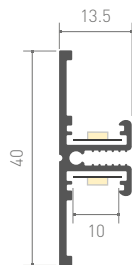

NEW

017288
Покрытие

SHELF-MULTI-2000 ANOD
анодированный

017297 Заглушка
глухая

017309 Заглушка
с отверстием

017301
Держатель

017303
Рамка в профиль

016981
Покрытие

TOP-BACK-2000 ANOD
анодированный

016969 Профиль
TOP-FIX

017332 Заглушка
глухая

016968
Покрытие

TOP-SWALL-2000 ANOD
анодированный

017337 Заглушка
глухая

017285
Держатель