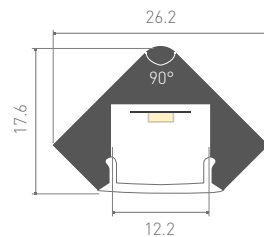

Настенные бра с держателями Art, Wall-arm. Световые
перекладки в шкаф. Массивный и прочный корпус.
Расширенная система держателей.

Источник света, блок питания, заглушки,
крепления поставляются отдельно.