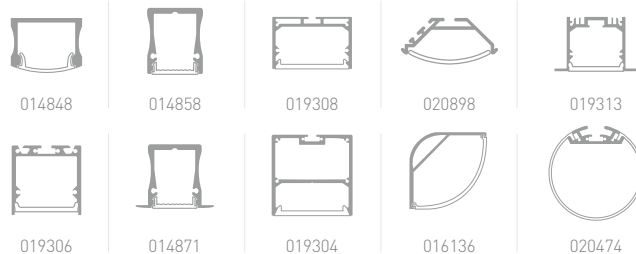

2835 196 LED/m

15 мм ШИРОКАЯ ЛЕНТА

Включает серию CRI98 - очень высокая цветопередача. Высокая эффективность >125 лм/Вт. Может использоваться с любыми профилями. Встроенные линии света для основного освещения. Накладные и подвесные светильники из алюминиевого профиля.

24 В

20 Вт/м

125 лм/Вт

SMD 2835

ПАРАМЕТРЫ

Длина	1 м	5 м
Тип светодиода	SMD 2835	
Индекс цветопередачи	CRI>85, CRI95..98	
Количество светодиодов	196 шт.	980 шт.
Мощность, максимальная	20 Вт	100 Вт
Световой поток, максимальный	2500 лм	12 500 лм
Напряжение питания	24 В	
Гарантия	5 лет	

Гибкая белая плата, скотч **3М** на обратной стороне.

СОПУТСТВУЮЩИЕ ПРОФИЛИ

RT 2-5000

15x1.5 мм

IP20

Артикул	Цв. температура
019088	Холодный 8000 К
019089	Белый 6000 К
028646	Дневной 5000 К
019090	Дневной 4000 К
028647	Теплый 3500 К
020389	Теплый 3000 К
019091	Теплый 2700 К
028648	Теплый 2400 К

95...98

025150	Дневной 5000 К
025151	Дневной 4000 К
028649	Теплый 3500 К
025152	Теплый 3000 К
025153	Теплый 2700 К