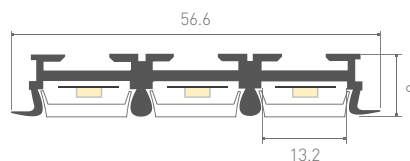

013214
Покрытие

PHS-3X-F-2000 ANOD
анодированный