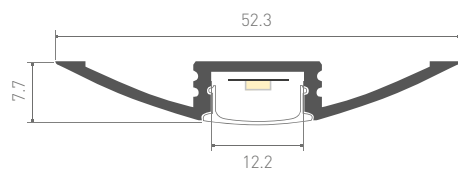

019270
Покрытие

ALU-ASYMETRIC-2000 ANOD+FROST LENS
анодированный

014896
Покрытие

ALU-FLAT-2000 ANOD+FROST
анодированный