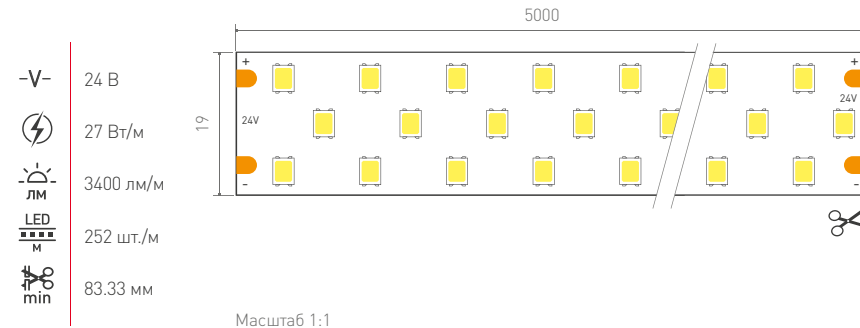

ИСТОЧНИК СВЕТА

Ленты RT 2-5000 24V SMD 2835 3x2

Артикул	Цв. температура
019924	Холодный 8000 К
019925	Белый 6000 К
028657	Дневной 5000 К
019926	Дневной 4000 К
028658	Теплый 3500 К
019927	Теплый 3000 К
019929	Теплый 2700 К
028659	Теплый 2400 К

95...98

Артикул	Цв. температура
025154	Дневной 5000 К
025155	Дневной 4000 К
028660	Теплый 3500 К
025156	Теплый 3000 К
025157	Теплый 2700 К

ЛЕНТЫ DIM
4-20 мм

ЛЕНТЫ DIM
IC 8-12 мм

ЛЕНТЫ DIM
ШИРОКИЕ

ЛЕНТЫ MIX
4-15 мм

ЛЕНТЫ RGB
5-19 мм

СПЕЦИАЛЬНЫЕ
ГИБКИЙ НЕОН

ПРОФИЛЬ
S-LUX

ПРОФИЛЬ
KLUS

ПРОФИЛЬ
LED5-ON

ПРОФИЛЬ
TOPMET

ПРОФИЛЬ
ARH