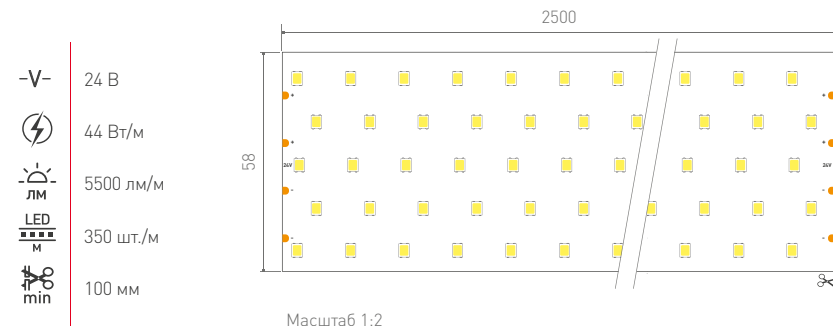

ИСТОЧНИК СВЕТА

Ленты RT 2-2500 24V SMD 2835 5x2

-V-	24 В
	44 Вт/м
	5500 лм/м
	350 шт./м
	100 мм

Артикул	Цв. температура
019083	Холодный 8000 К
019082	Белый 6000 К
028679	Дневной 5000 К
019081	Дневной 4000 К
028680	Теплый 3500 К
020390	Теплый 3000 К
019080	Теплый 2700 К
028681	Теплый 2400 К

95...98

Артикул	Цв. температура
025162	Дневной 5000 К
025163	Дневной 4000 К
028682	Теплый 3500 К
025164	Теплый 3000 К
025165	Теплый 2700 К