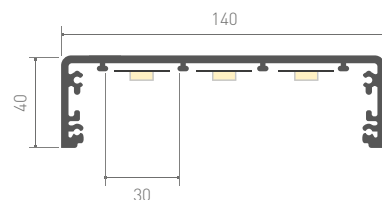

016988

Покрытие

TOP-LINIA140-2000 ANOD

анодированный