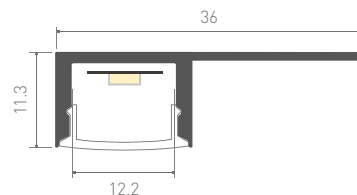

ARH-NANOLINE-5-2000 ANOD
анодированный

ЛЕНТЫ DIM
4-20 мм

ЛЕНТЫ DIM
IC 8-12 мм

ЛЕНТЫ DIM
ШИРОКИЕ

023895 Заглушка глухая Edge

023896 Заглушка с отверстием Edge

023894
Покрытие

ARH-DECORE-S12-LINE-EDGE-2000 ANOD
анодированный