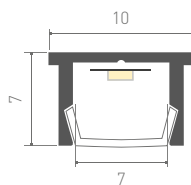

023988
Заглушка глухая

023856
Покрытие

PIK-1007-2000 ANOD
анодированный