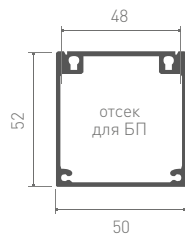

017360
Заглушка

017356
Покрытие

BOX52-2000 ANOD
анодированный