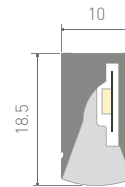

023221

WPH-FLEX-H18-HR-5000 White

Назначение

световые линии в плитке, облицовочном камне