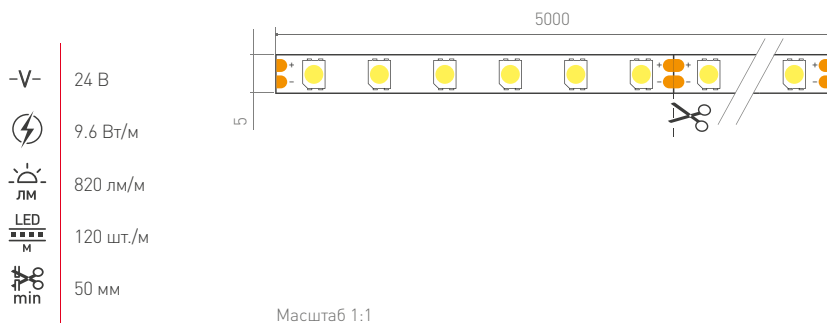

ИСТОЧНИК СВЕТА

Ленты RT 2-5000 24V SMD 3528 2x

Артикул	Цв.	температура
015661	■	Холодный 15000 K
015650	■	Холодный 8000 K
015651	■	Белый 6000 K
015648	■	Дневной 4000 K
024105	■	Теплый 3000 K
015649	■	Теплый 2700 K
018100	■	Теплый 2400 K

СОПУТСТВУЮЩИЕ ТОВАРЫ SL-MINI-8

СОПУТСТВУЮЩИЕ ТОВАРЫ SL-MINI-8-H12

ИСТОЧНИКИ ПИТАНИЯ

ЛЕНТЫ DIM
4-20 мм

ЛЕНТЫ DIM
IC 8-12 мм

ЛЕНТЫ DIM
ШИРОКИЕ

ЛЕНТЫ MIX
4-15 мм

ЛЕНТЫ RGB
5-19 мм

СПЕЦИАЛЬНЫЕ
ГИБКИЙ НЕОН

ПРОФИЛЬ
S-LUX

ПРОФИЛЬ
KLUS

ПРОФИЛЬ
LEDs-ON

ПРОФИЛЬ
TOPMET

ПРОФИЛЬ
ARH