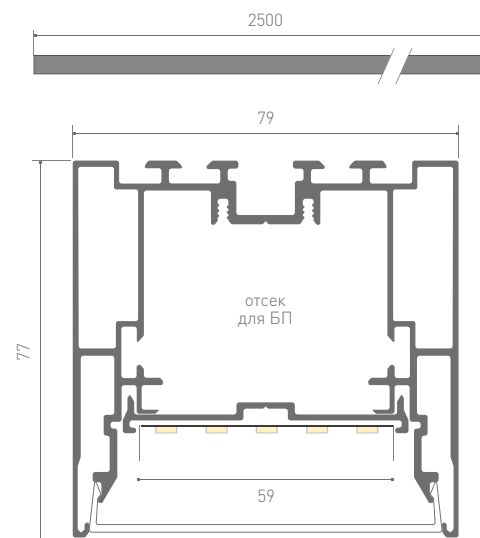

ПРОФИЛЬ ЛИНЕЙНЫЙ СВЕТ

НАКЛАДНОЙ

Линейное освещение дома и офиса.
Коммерческое и промышленное освещение.

Подвесной/накладной/встраиваемый анодированный профиль с экраном и раздельным основанием для ленты. Инновационные магнитные заглушки, простая установка. В комплекте профиль, основание для ленты, PC матовый экран, фиксаторы основания (4 шт.), винты. Отсек для БП – 32×50 мм (±1 мм).

Единица измерения: мм

Источник света (лента S2-LUX), блок питания, заглушки, крепления поставляются отдельно.