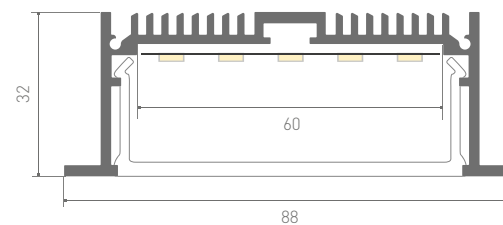

ПРОФИЛЬ ЛИНЕЙНЫЙ СВЕТ

ВСТРАИВАЕМЫЙ С ФЛАНЦЕМ

Линейное освещение дома и офиса.
Коммерческое и промышленное освещение.

Встраиваемый анодированный профиль
для светодиодной ленты.
Паз для установки – 74×30.6 мм.

Единица измерения: мм

Источник света, блок питания, заглушки,
поставляются отдельно.