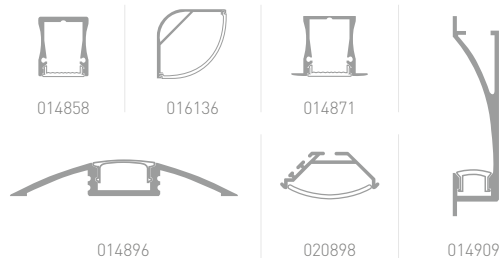

5060 96 LED/m

МОЩНАЯ ЛЕНТА

Высокая цветопередача CRI>90. Основное освещение и декоративная подсветка. Светильники из алюминиевого профиля.

ПАРАМЕТРЫ

Длина	1 м	5 м
Тип светодиода	SMD 5060	
Индекс цветопередачи	CRI>90	
Количество светодиодов	96 шт.	480 шт.
Мощность, максимальная	23 Вт	115 Вт
Световой поток, максимальный	2070 лм	10 350 лм
Напряжение питания	24 В	
Гарантия	5 лет	

Гибкая белая плата, скотч **3М** на обратной стороне.

СОПУТСТВУЮЩИЕ ПРОФИЛИ

Лента сильно нагревается. Используйте только с профилем!

24 В

23 Вт/м

90 лм/Вт

SMD 5060

RT 6-5050-96

10x2.2 мм

IP20

Артикул	Цв.	температура
018731	■	Холодный 10000 К
028605	■	Холодный 8000 К
017427	■	Белый 6000 К
017424	■	Дневной 4000 К
028606	■	Теплый 3000 К
017425	■	Теплый 2700 К
028607	■	Теплый 2400 К