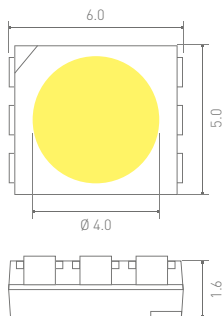

SMD 5060

Светодиод с 3 кристаллами и большой площадью люминофора. Увеличенная эффективность и равномерность светового потока.

0.24-0.27 Вт

>90

Есть

-

Есть

-

5

6

1.6