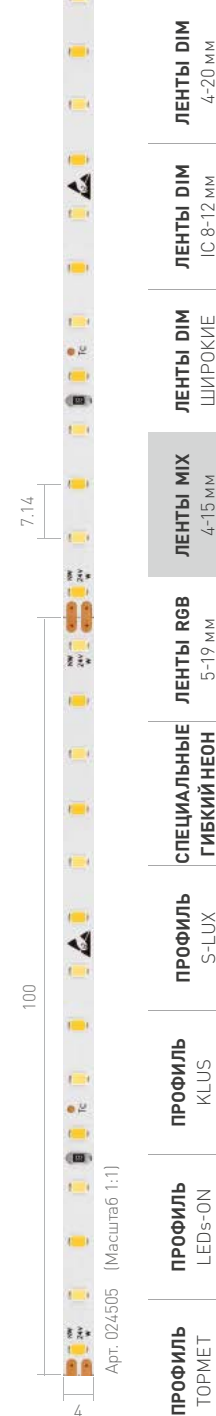

Арт. 024505 (Масштаб 1:1)

Лента сильно нагревается. Используйте только с профилем!