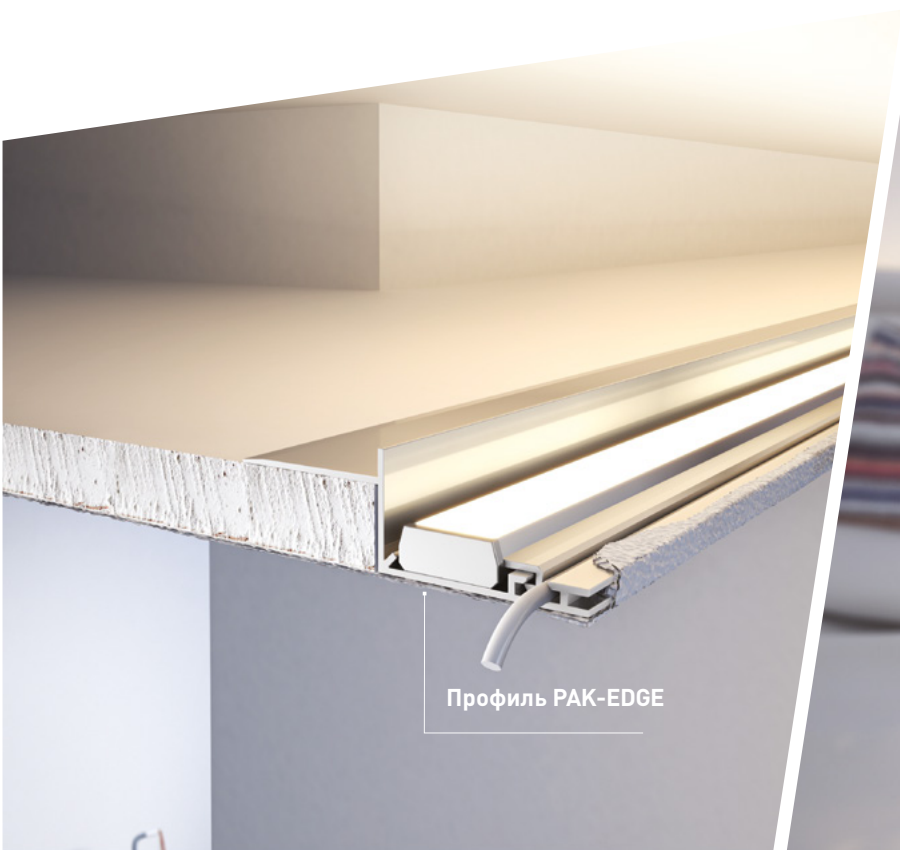

Профиль PAK-EDGE