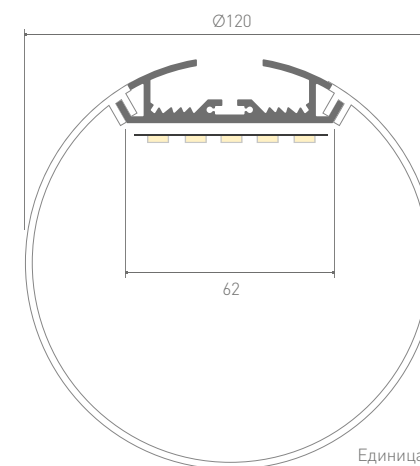

ПРОФИЛЬ ЛИНЕЙНЫЙ СВЕТ

КРУГЛЫЙ

Линейное освещение дома и офиса.
Коммерческое и промышленное освещение.

Подвесной круглый профиль для линейных
светильников.

В комплекте профиль, РС матовый экран.

Единица измерения: мм

Источник света, блок питания, заглушки, крепления
поставляются отдельно.