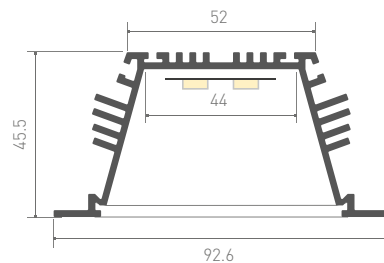

019882
Покрытие

KLUS-POWER-RW70FS-2000 ANOD
анодированный

019881
Покрытие

KLUS-POWER-RW70F-2000 ANOD
анодированный

024017
Покрытие

PDS-F-HIDE-2000
неанодированный

NEW

023962
Покрытие

PLS-F-HIDE-2000
неанодированный