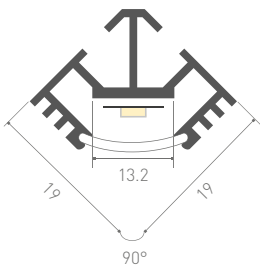

016942
Покрытие

T45-2000 (CT) ANOD
анодированный, 016938 неанодированный