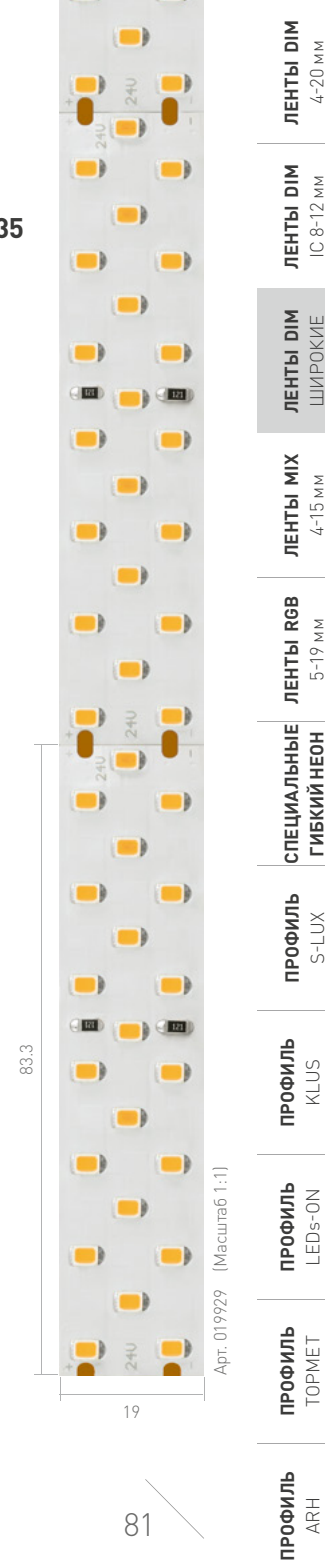

24 В

27 Вт/м

126 лм/Вт

SMD 2835

RT 2-5000

19x1.5 мм

IP20

Артикул	Цв. температура
019924	Холодный 8000 K
019925	Белый 6000 K
028657	Дневной 5000 K
019926	Дневной 4000 K
028658	Теплый 3500 K
019927	Теплый 3000 K
019929	Теплый 2700 K
028659	Теплый 2400 K

95...98

025154	Дневной 5000 K
025155	Дневной 4000 K
028660	Теплый 3500 K
025156	Теплый 3000 K
025157	Теплый 2700 K