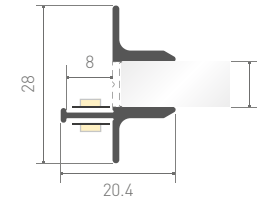

016979
Покрытие

TOP-GLASS8-3D-2000
неанодированный

ЛЕНТЫ DIM
4-20 мм

ЛЕНТЫ DIM
IC 8-12 мм

ЛЕНТЫ DIM
ШИРОКИЕ