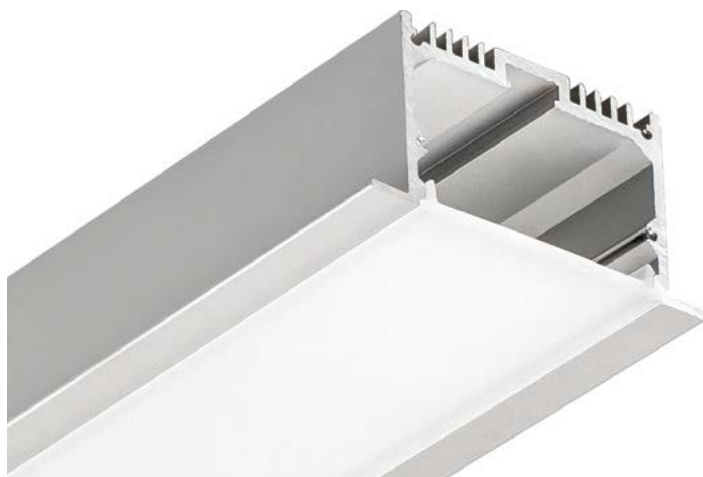

019292	Профиль SL-LINIA62-F-2000 ANOD (без экрана)
020470	Профиль с экраном SL-LINIA62-F-2500 ANOD+OPAL
021374	Профиль с экраном SL-LINIA62-F-2500 WHITE+OPAL
Цвет/материал	серебристый, белый/анодированный алюминий

СОПУТСТВУЮЩИЕ ТОВАРЫ

ЛЕНТЫ DIM
4-20 мм

ЛЕНТЫ DIM
IC 8-12 мм

ЛЕНТЫ DIM
ШИРОКИЕ

ЛЕНТЫ MIX
4-15 мм

ЛЕНТЫ RGB
5-19 мм

СПЕЦИАЛЬНЫЕ
ГИБКИЙ НЕОН

ПРОФИЛЬ
S-LUX

ПРОФИЛЬ
KLUS

ПРОФИЛЬ
LED5-ON

ПРОФИЛЬ
TOPMET

ПРОФИЛЬ
ARH

ИСТОЧНИКИ ПИТАНИЯ