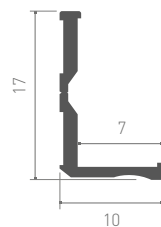

026690
Покрытие

ALM-BASE-H10-2000 ANOD
анодированный, 026689 алюминиевый, 026691 белый

026687
Покрытие

СПЕЦИАЛЬНЫЕ
ГИБКИЙ НЕОН

ПРОФИЛЬ
S-LUX

ПРОФИЛЬ
KLUS