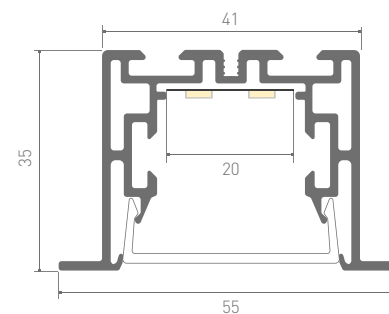

ПРОФИЛЬ ЛИНЕЙНЫЙ СВЕТ

ВСТРАИВАЕМЫЙ С ФЛАНЦЕМ

Линейное освещение дома и офиса.
Коммерческое и промышленное освещение.

Встраиваемый анодированный профиль
для светодиодной ленты.
Инновационные магнитные заглушки, простая установка.
В комплекте профиль, РС матовый экран.
Рекомендуемый паз для установки – 45×70 мм.

Единица измерения: мм

Источник света (лента S2-LUX), блок питания,
заглушки, крепления поставляются отдельно.