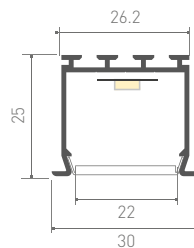

016446

PLS-LOCK-H25-FS-2000 ANOD
анодированный

Покрытие

016385
Заглушка глухая

022015 Заглушка
светонепроницаемая