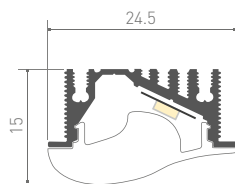

019628
Заглушка левая