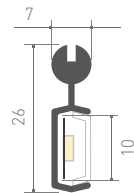

021740
Заглушка глухая

021739
Крепеж

021738
Покрытие

POLI-2000 ANOD
анодированный

021714
Заглушка левая

021715
Заглушка правая

021649
Покрытие

KARNIZ-R-2000 ANOD
анодированный