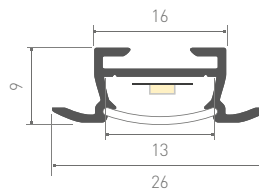

016936

TK-F-2000 (CT) ANOD

анодированный

Покрытие

АКСЕССУАРЫ К ПРОФИЛЮ ТК-F

ЭКРАНЫ

КРЕПЛЕНИЯ

ЛЕНТЫ DIM
4-20 мм

ЛЕНТЫ DIM
IC 8-12 мм

ЛЕНТЫ DIM
ШИРОКИЕ

ЛЕНТЫ MIX
4-15 мм

ЛЕНТЫ RGB
5-19 мм

СПЕЦИАЛЬНЫЕ
ГИБКИЙ НЕОН

ПРОФИЛЬ
S-LUX

ПРОФИЛЬ
KLUS

ПРОФИЛЬ
LED5-ON

ПРОФИЛЬ
TOPMET

ПРОФИЛЬ
ARH