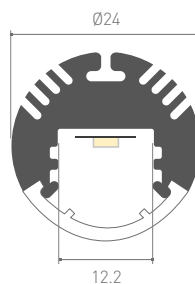

014902
Заклушка глухая

014903 Заглушка
с отверстием

014897
Крепеж

015524
Покрытие

ALU-ROUND-2000 ANOD+FROST
анодированный

015523
Заклушка глухая

015520 Заглушка
с отверстием

015535 Настенный
держатель Wall-arm