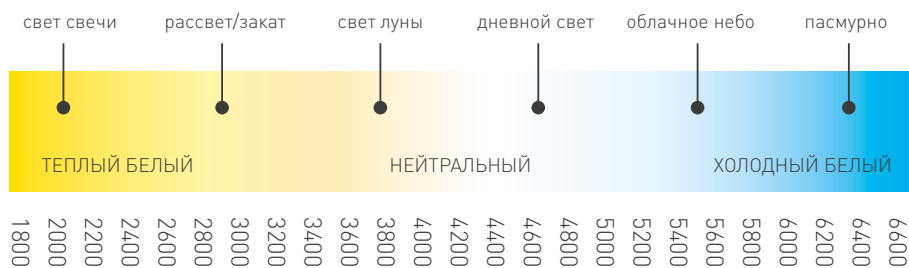

ИМЕЕТ ОБОЗНАЧЕНИЕ RA,
CRI – COLOR RENDERING
INDEX.

ЭТАЛОН 100 – СОЛНЕЧНЫЙ
СВЕТ ИЛИ СВЕТ ЛАМПЫ
НАКАЛИВАНИЯ

ЦВЕТОВАЯ ТЕМПЕРАТУРА

ЗНАЕТЕ ЛИ ВЫ, ЧТО ЭТО?

ЦВЕТОВАЯ ТЕМПЕРАТУРА – ПОКАЗАТЕЛЬ, ХАРАКТЕРИЗУЮЩИЙ ЦВЕТОВОЙ ТОН БЕЛОГО СВЕТА