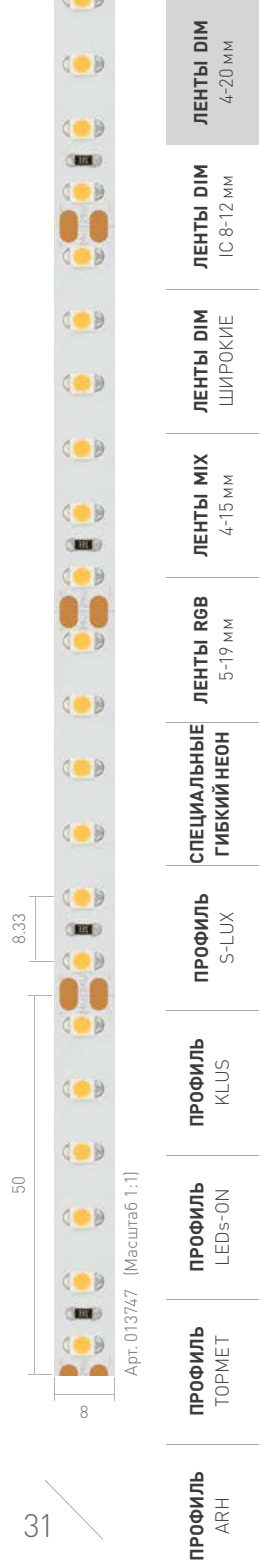

24 В

9.6 Вт/м

85 лм/Вт

SMD 3528

RT 2-5000

8x1.8 мм

IP20

Артикул	Цв. температура
013747	Холодный 8000 К
010347	Белый 6000 К
011581	Дневной 4000 К
024108	Дневной 3000 К
010346	Теплый 2700 К
018090	Теплый 2400 К

Артикул	Цвет свечения
015899	Розовый
008783	Синий
008782	Зеленый
008780	Желтый
015896	Оранжевый
008781	Красный

50 м

024567	Холодный 8000 К
024568	Белый 6000 К
024570	Дневной 4000 К
024571	Теплый 3000 К
024572	Теплый 2700 К

95...98

021415	Дневной 5000 К
021416	Дневной 4000 К
027936	Теплый 3000 К
021417	Теплый 2700 К

31