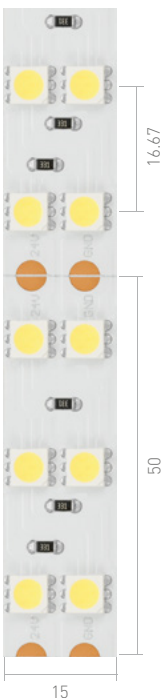

24 В

28.8 Вт/м

90 лм/Вт

SMD 5060

Арт. 021468 (Масштаб 1:1)

Арт. 011256 (Масштаб 1:1)

ПАРАМЕТРЫ

Длина	1 м	5 м
Тип светодиода	SMD 5060	
Индекс цветопередачи	CRI>85, CRI95..98	
Количество светодиодов	120 шт.	600 шт.
Мощность, максимальная	28.8 Вт	144 Вт
Световой поток, максимальный	2600 лм	13 000 лм
Напряжение питания	24 В	
Гарантия	3 года	