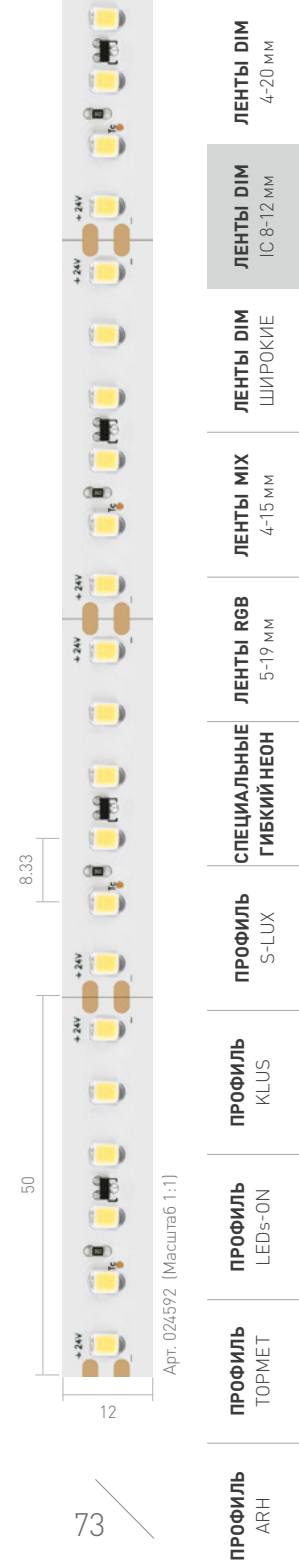

24 В

9.6 Вт/м

105 лм/Вт

SMD 2835

IC2-20000

12x1.5 мм

IP20

Артикул	Цв. температура
028628	Холодный 8000 К
024589	Белый 6000 К
028629	Дневной 5000 К
024591	Дневной 4000 К
028630	Теплый 3500 К
024592	Теплый 3000 К
024593	Теплый 2700 К
028631	Теплый 2400 К