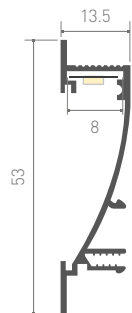

NEW

017288
Покрытие

SHELF-MULTI-2000 ANOD
анодированный

017297 Заглушка
глухая

017309 Заглушка
с отверстием

017301
Держатель

017303
Рамка в профиль

016981
Покрытие

TOP-BACK-2000 ANOD
анодированный

016969 Профиль
TOP-FIX

017332 Заглушка
глухая

016968
Покрытие

TOP-SWALL-2000 ANOD
анодированный

017337 Заглушка
глухая

017285
Держатель