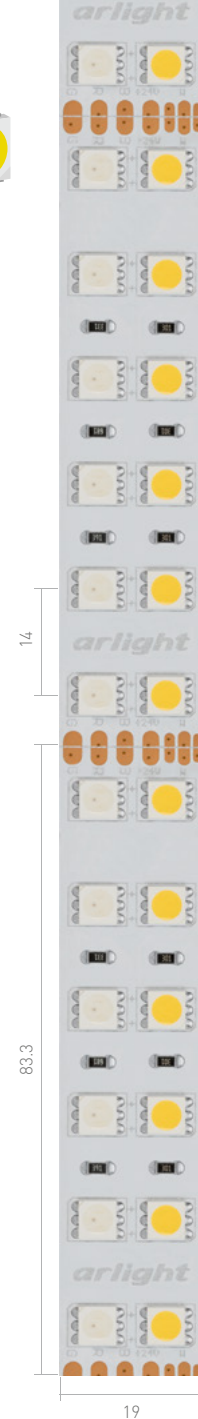

Арт. 018144 (Масштаб 1:1)

- ЛЕНТЫ DIM 4-20 мм
- ЛЕНТЫ DIM IC 8-12 мм
- ЛЕНТЫ DIM ШИРОКИЕ
- ЛЕНТЫ MIX 4-15 мм
- ЛЕНТЫ RGB 5-19 мм
- СПЕЦИАЛЬНЫЕ ГИБКИЙ НЕОН
- ПРОФИЛЬ S-LUX
- ПРОФИЛЬ KLUS
- ПРОФИЛЬ LED5-ON
- ПРОФИЛЬ TOPMET
- ПРОФИЛЬ ARH