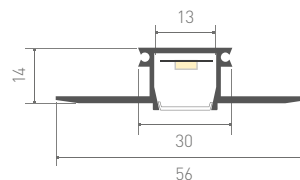

019881
Покрытие

KLUS-POWER-RW70F-2000 ANOD
анодированный