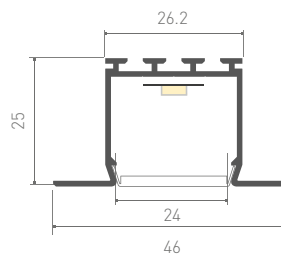

Источник света, блок питания, экраны, заглушки, крепления поставляются отдельно.

Профиль PLS-LOCK-H25

016446

PLS-LOCK-H25-FS-2000 ANOD
анодированный

Покрытие

016385
Заглушка глухая

022015 Заглушка
светонепроницаемая