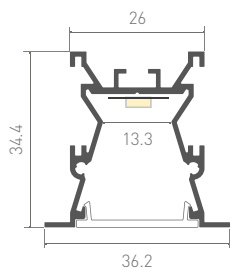

027887
Покрытие

ALU-WIDE-FL-H35-2000 ANOD+FROST
анодированный