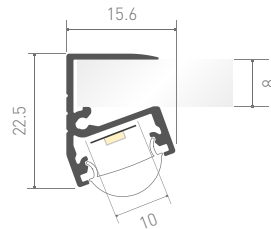

021827
Покрытие

TOP-EDGE-08-2000 ANOD
анодированный

021828
Заглушка глухая

ЛЕНТЫ MIX
4-15 мм

ЛЕНТЫ RGB
5-19 мм

СПЕЦИАЛЬНЫЕ
ГИБКИЙ НЕОН