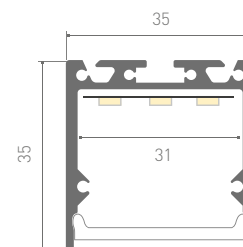

ПРОФИЛЬ ЛИНЕЙНЫЙ СВЕТ

НАКЛАДНОЙ

Линейное освещение дома и офиса.
Коммерческое и промышленное освещение.

Подвесной/накладной/встраиваемый анодированный
профиль для линейных светильников.

Единица измерения: мм

Источник света, блок питания, экраны, заглушки,
поставляются отдельно.