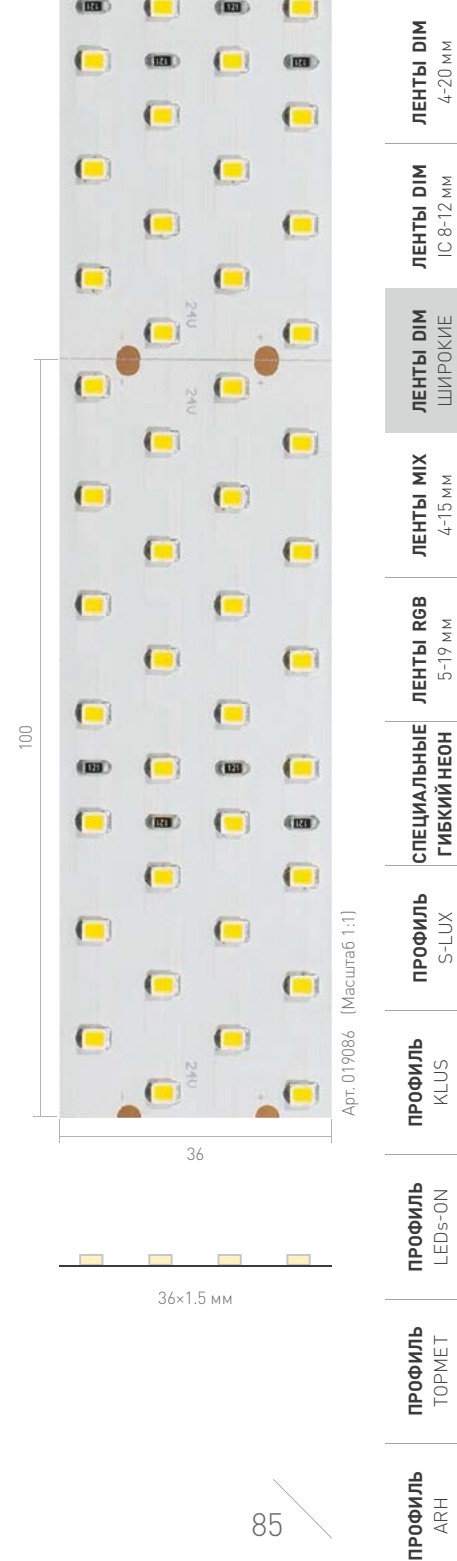

24 В

30 Вт/м

125 лм/Вт

SMD 2835

RT 2-2500

IP20

Артикул	Цв. температура
019084	Холодный 8000 К
019087	Белый 6000 К
028671	Дневной 5000 К
019085	Дневной 4000 К
028672	Теплый 3500 К
020391	Теплый 3000 К
019086	Теплый 2700 К
028673	Теплый 2400 К

95...98

025158	Дневной 5000 К
025159	Дневной 4000 К
028674	Теплый 3500 К
025160	Теплый 3000 К
025161	Теплый 2700 К