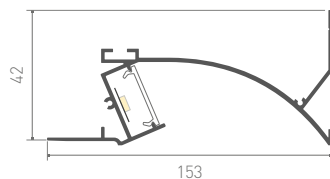

026716
Покрытие

ALM-ARC-SIDE-2000 ANOD
анодированный

ЭКРАНЫ V60, EDGE, FLAT-R

ЭКРАНЫ FLAT-S

ЭКРАНЫ ARC

ЛЕНТЫ DIM
4-20 мм

ЛЕНТЫ DIM
IC 8-12 мм

ЛЕНТЫ DIM
ШИРОКИЕ

ЛЕНТЫ MIX
4-15 мм

ЛЕНТЫ RGB
5-19 мм

СПЕЦИАЛЬНЫЕ
ГИБКИЙ НЕОН

ПРОФИЛЬ
S-LUX

ПРОФИЛЬ
KLUS

ПРОФИЛЬ
LEDs-ON

ПРОФИЛЬ
TOPMET

ПРОФИЛЬ
ARH