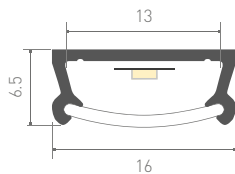

016949
Заглушка глухая