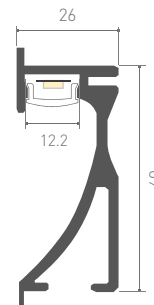

014911
Заглушка левая
с отверстием

014908
Заглушка правая
с отверстием

014909

Покрытие

ALU-WALL-US-2000 ANOD+FROST
анодированный