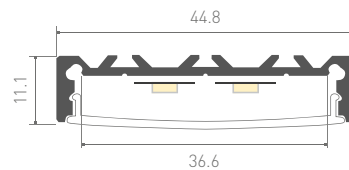

014848
Покрытие

ALU-WIDE-H15-2000 ANOD+FROST
анодированный