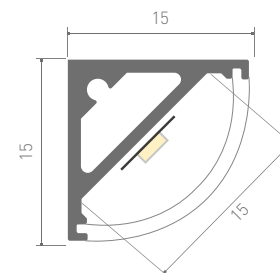

ПРОФИЛЬ УНИВЕРСАЛЬНЫЙ

УГЛОВОЙ

Декоративная подсветка дома и офиса.
Накладной угловой анодированный профиль.

Применяется для освещения витрин, мебели, полок.
Устанавливается в угол, наклон оси освещения 45°.

Единица измерения: мм

Источник света, блок питания, заглушки,
крепления поставляются отдельно.