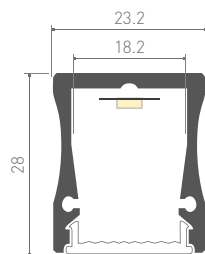

014858
Покрытие

ALU-WIDE-H28-2000 ANOD+FROST
анодированный