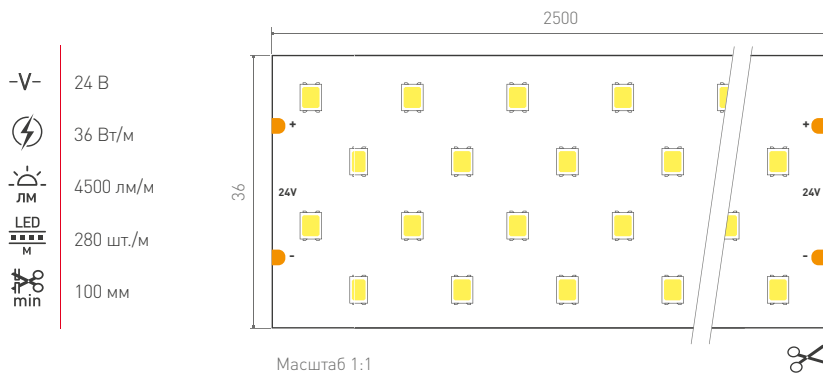

ИСТОЧНИК СВЕТА

Ленты RT 2-2500 24V SMD 2835 4x2

Артикул	Цв. температура
019084	Холодный 8000 K
019087	Белый 6000 K
028671	Дневной 5000 K
019085	Дневной 4000 K
028672	Теплый 3500 K
020391	Теплый 3000 K
019086	Теплый 2700 K
028673	Теплый 2400 K

95...98

Артикул	Цв. температура
025158	Дневной 5000 K
025159	Дневной 4000 K
028674	Теплый 3500 K
025160	Теплый 3000 K
025161	Теплый 2700 K