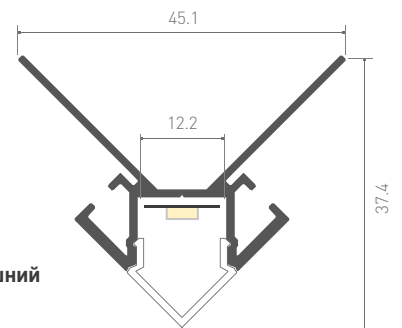

023889
Покрытие

ARH-DECORE-S12-EXT-2000 ANOD внешний
анодированный