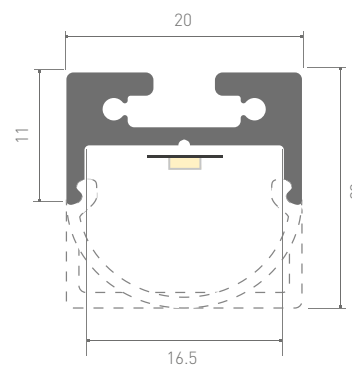

ПРЯМОУГОЛЬНЫЙ

Декоративная подсветка дома и офиса.

Накладной/подвесной компактный анодированный профиль для декоративной подсветки мебели, витрин, интерьера.

Единица измерения: мм

Источник света, блок питания, заглушки, крепления поставляются отдельно.