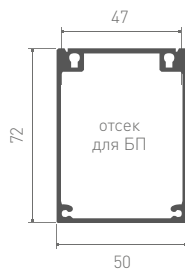

017356
Покрытие

BOX52-2000 ANOD
анодированный