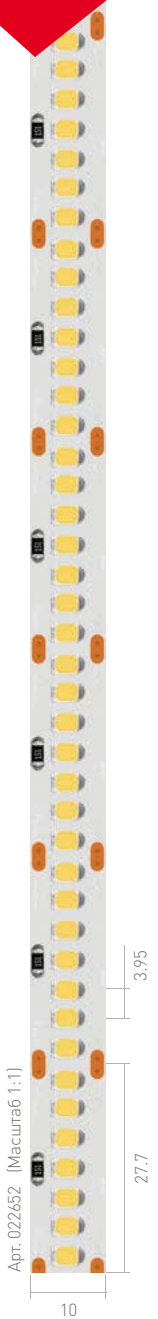

2835 252 LED/m

ЛЕНТА С ШАГОМ 3.95 мм

Высокая эффективность >125 лм/Вт. Плотная установка светодиодов позволяет убрать точки светодиодов при использовании в алюминиевом профиле небольшой глубины с матовым рассеивателем. Основное освещение. Декоративные яркие линии.

24 В

10 Вт/м

140 лм/Вт

SMD 2835

ПАРАМЕТРЫ

Длина	1 м	5 м
Тип светодиода	SMD 2835	
Индекс цветопередачи	CRI>85	
Количество светодиодов	252 шт.	1260 шт.
Мощность, максимальная	10 Вт	50 Вт
Световой поток, максимальный	1400 лм	7000 лм
Напряжение питания	24 В	
Гарантия	5 лет	

Гибкая белая плата, скотч **3М** на обратной стороне.

RT 2-5000

IP20

Артикул	Цв. температура
022654	Холодный 8000 К
022648	Холодный 6000 К
028618	Белый 5000 К
022651	Дневной 4000 К
028619	Теплый 3500 К
022652	Теплый 3000 К
022653	Теплый 2700 К
028620	Теплый 2400 К

СОПУТСТВУЮЩИЕ ПРОФИЛИ

для пола				
012089	012095	019257	019327	019190
гибкий				
012082	012083	016188	016136	023087

Лента сильно нагревается. Используйте только с профилем!