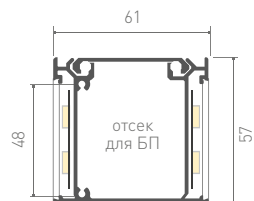

017359
Покрытие

BOX57-DUAL-2000 ANOD
анодированный

017353
Покрытие

BOX60-SIDE-2000 ANOD
анодированный

019879
Покрытие

KLUS-POWER-W70-2000 ANOD
анодированный