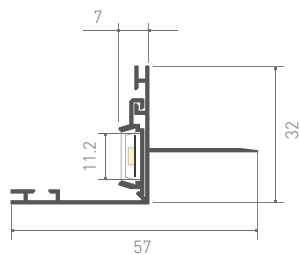

Источник света, блок питания, экраны, заглушки,
крепления поставляются отдельно.

021720
Заглушка глухая

025491
Покрытие

PAK-90-2000
анодированный

021721
Покрытие

PAK-EDGE-2000
анодированный

021720
Заглушка глухая