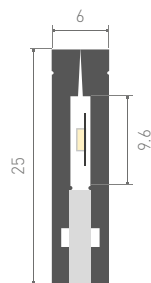

Экран ARH-MINI5 Frost-PM

Материал **PMMA**, светопропускание до 65%

018826

Экран ARH-MINI5 Opal-PM

Материал **PMMA**, светопропускание до 75%

023912
Заглушка глухая

023913 Заглушка с отверстием

023911
Покрытие