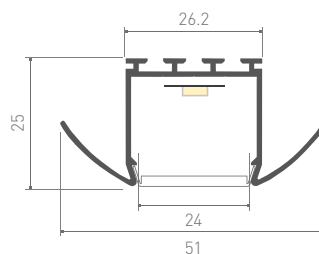

016444

PLS-LOCK-H25-FA-2000 ANOD
анодированный

Покрытие

016387
Заглушка глухая