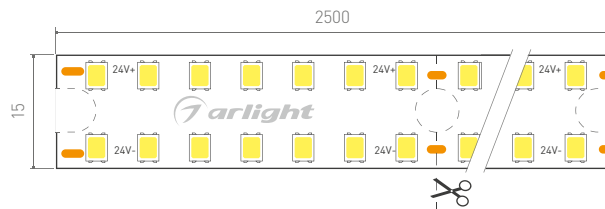

ИСТОЧНИК СВЕТА

Ленты S2-2500 24V SMD 2835

Масштаб 1:1

Артикул	Цв. температура
028650	Холодный 8000 K
023399	Белый 6000 K
028651	Дневной 5000 K
021196	Дневной 4000 K
028652	Теплый 3500 K
023398	Теплый 3000 K
021212	Теплый 2700 K
028653	Теплый 2400 K

СОПУТСТВУЮЩИЕ ТОВАРЫ

021830
Заглушка Silver

021182 Держатель
021183 Настенный держатель

023423 Фиксатор

021234
Угол прямой

021235
Угол внутренний

021236
Угол внешний

021237
Угол тройной

021238
Угол крестовой

021181 Подвес 2x2 м
023422 Подвес 2x4 м

019391 Подвес 2x2 м

ИСТОЧНИКИ ПИТАНИЯ

020869
ARV-24025-LONG (24W, 1A, 0-10V, PFC) (для 1 м ленты)

021336
ARV-HT24048-Slim (24V, 2A, 48W) (для 2 м ленты)

ЛЕНТЫ DIM
4-20 мм

ЛЕНТЫ DIM
IC 8-12 мм

ЛЕНТЫ DIM
ШИРОКИЕ

ЛЕНТЫ MIX
4-15 мм

ЛЕНТЫ RGB
5-19 мм

СПЕЦИАЛЬНЫЕ
ГИБКИЙ НЕОН

ПРОФИЛЬ
S-LUX

ПРОФИЛЬ
KLUS

ПРОФИЛЬ
LED5-ON

ПРОФИЛЬ
TOPMET

ПРОФИЛЬ
ARH