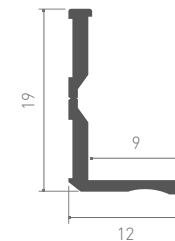

026690
Покрытие

026687
Покрытие

ALM-BASE-H12-2000 ANOD
анодированный, 026686 алюминиевый, 026688 белый

СПЕЦИАЛЬНЫЕ
ГИБКИЙ НЕОН

ПРОФИЛЬ
S-LUX

ПРОФИЛЬ
KLUS