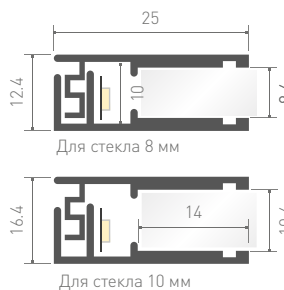

019191
Покрытие

KLUS-GLASS-810-2000 ANOD
анодированный

ПРОФИЛЬ
S-LUX

ПРОФИЛЬ
KLUS