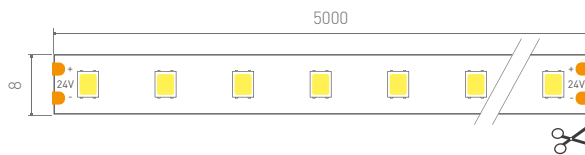

ИСТОЧНИК СВЕТА

Ленты RT 2-5000 24V SMD 2835 1.6x

- 24 В
- 10 Вт/м
- 1250 лм/м
- 98 шт./м
- 71.4 мм

Масштаб 1:1

95...98

Артикул	Цв. температура
019912	Холодный 8000 К
019913	Белый 6000 К
028555	Дневной 5000 К
019914	Дневной 4000 К
028556	Теплый 3500 К
019915	Теплый 3000 К
019928	Теплый 2700 К
028557	Теплый 2400 К

Артикул	Цв. температура
021451	Дневной
021452	Дневной
028558	Теплый
021453	Теплый
027937	Теплый

ЛЕНТЫ DIM
4-20 мм

ЛЕНТЫ DIM
IC 8-12 мм

ЛЕНТЫ DIM
ШИРОКИЕ

ЛЕНТЫ MIX
4-15 мм

ЛЕНТЫ RGB
5-19 мм

СПЕЦИАЛЬНЫЕ
ГИБКИЙ НЕОН

ПРОФИЛЬ
S-LUX

ПРОФИЛЬ
KLUS

ПРОФИЛЬ
LEDs-ON

ПРОФИЛЬ
TOPMET

ПРОФИЛЬ
ARH