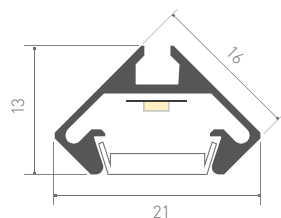

023862
Покрытие

PDS45-LITE-2000 ANOD
анодированный