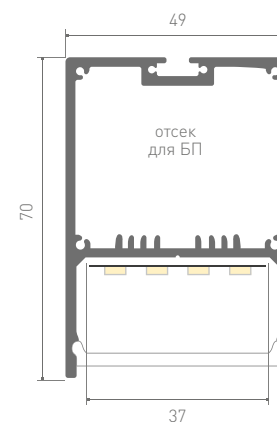

ПРОФИЛЬ ЛИНЕЙНЫЙ СВЕТ

НАКЛАДНОЙ

Линейное освещение дома и офиса.
Коммерческое и промышленное освещение.

Подвесной/накладной/встраиваемый анодированный
профиль для линейных светильников.
Отсек для БП – 45×33 мм (±1 мм).

Единица измерения: мм

Источник света, блок питания, заглушки, крепления,
подвесы поставляются отдельно.