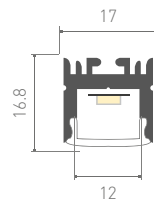

018685
Покрытие

ARH-LINE-1716-2000 ANOD
анодированный