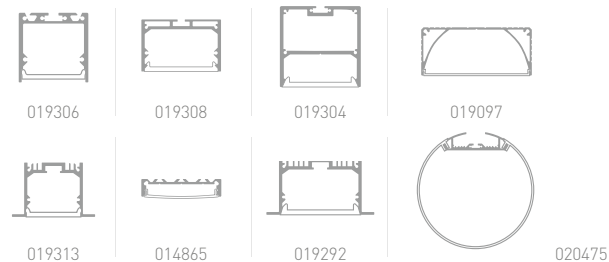

5060+2835 180 LED/m

ШИРОКАЯ 15 мм МОЩНАЯ RGBW-MIX ЛЕНТА 5 В 1

2 ряда белых (теплых и холодных) и RGB-светодиодов. Белое свечение может быть основным или дополнять цветное для создания пастельных тонов, что позволяет получить любой оттенок белого свечения от теплого до холодного и любой цвет свечения. RGBW – 5 канальная лента, 6 проводов для подключения, цвет меняется при смене каналов. Оформление больших клубов, залов, ресторанов.

ПАРАМЕТРЫ

Длина	1 м 5 м	
Тип светодиода	SMD 5060+2835	
Каналы управления	R-G-B-W-WW (5 каналов)	
Количество светодиодов	180 шт.	900 шт.
Мощность, максимальная	28.8 Вт	144 Вт
Световой поток, максимальный	2100 лм	10 500 лм
Напряжение питания	24 В	
Гарантия	3 года	

Гибкая белая плата, скотч **3М** на обратной стороне.

СОПУТСТВУЮЩИЕ ПРОФИЛИ