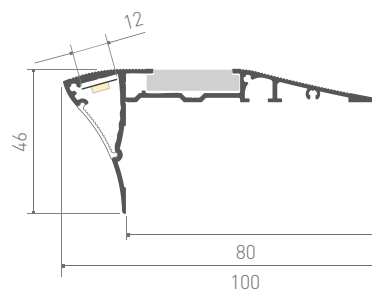

015478
Покрытие

ALU-STAIR-D-2000 ANOD+FROST
анодированный

015485
Заглушка левая

015474
Заглушка правая

018257
Вставка резиновая