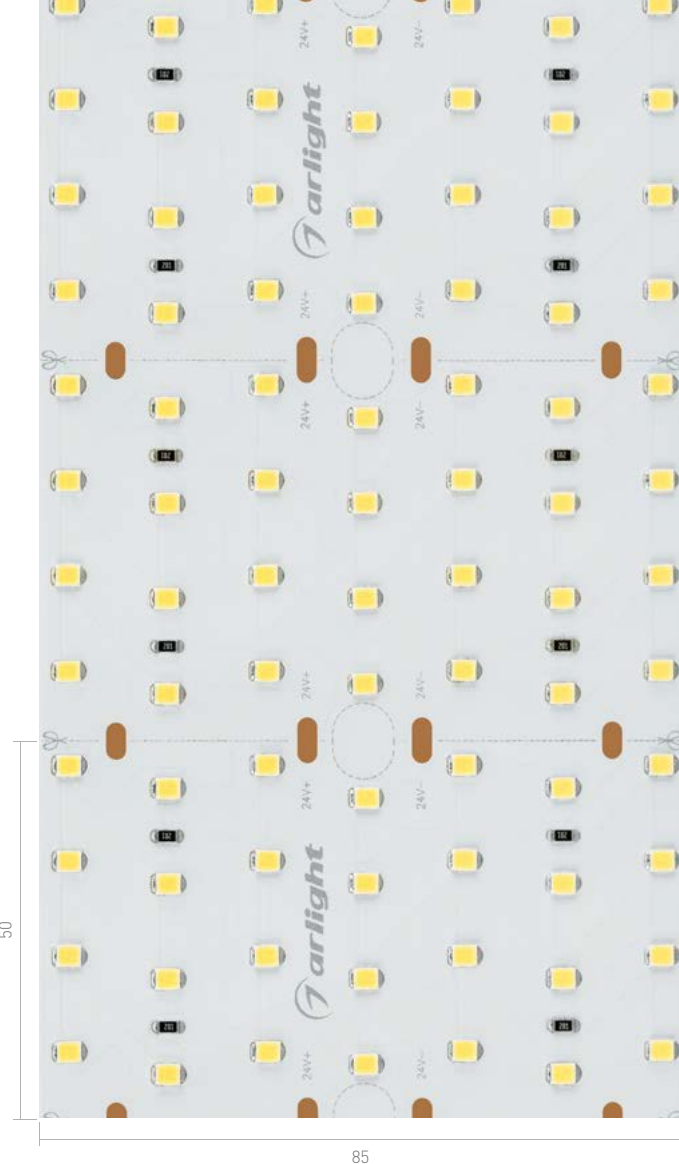

2835 560 LED/m

85 мм ШИРОКАЯ ЛЕНТА С ОТВЕРСТИЯМИ

Высокая эффективность >125 лм/Вт. Монтажные отверстия на плате для фиксаторов основания профиля серии S2-LUX. Используется с любыми профилями. Равномерное свечение по всей ширине профиля. Встроенные широкие линии света для основного освещения. Накладные и подвесные широкие светильники из профиля.

ПАРАМЕТРЫ

Длина	1 м	2.5 м
Тип светодиода	SMD 2835	
Индекс цветопередачи	CRI>85	
Количество светодиодов	560 шт.	1400 шт.
Мощность, максимальная	40 Вт	100 Вт
Световой поток, максимальный	5000 лм	12 500 лм
Напряжение питания	24 В	
Гарантия	5 лет	

Гибкая белая плата, скотч **3М** на обратной стороне.

СОПУТСТВУЮЩИЕ ПРОФИЛИ

021175

24 В

40 Вт/м

125 лм/Вт

SMD 2835

S2-2500

IP20

Артикул	Цв. температура
028687	Холодный 8000 К
023408	Белый 6000 К
028688	Дневной 5000 К
021210	Дневной 4000 К
028689	Теплый 3500 К
021211	Теплый 3000 К
023409	Теплый 2700 К
028690	Теплый 2400 К

Арт. 021210 (Масштаб 1:1)