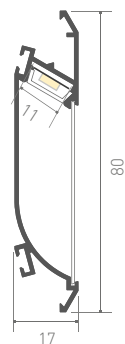

021716
Покрытие

K-WALL-2000 ANOD
анодированный