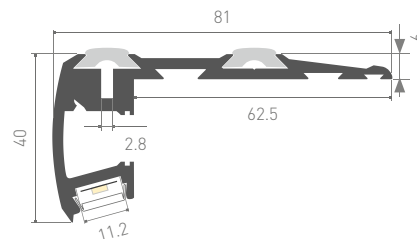

014548
Покрытие

STEP-2000 ANOD
анодированный, 018507 черный

014551 Заглушка
левая

014550 Заглушка
правая

020917
Соединитель

014545
Прокладка

ЭКРАНЫ К ПРОФИЛЮ STEP-2000 ANOD

012037 **Экран матовый для PDS, MIC**
Материал **PC (поликарбонат)**, светопропускание до 70%

026854 **Экран MAT-L-BLACK черный для PDS, MIC**
Материал **PC (поликарбонат)**, светопропускание до 23%.
Повышенная гибкость.

012036 **Экран прозрачный для PDS, MIC**
Материал **PC (поликарбонат)**

013283 **Экран F прозрачный для PDS, MIC**
Материал **PC (поликарбонат)**, светопропускание до 98%

ЛЕНТЫ DIM
4-20 мм

ЛЕНТЫ DIM
IC 8-12 мм

ЛЕНТЫ DIM
ШИРОКИЕ

ЛЕНТЫ MIX
4-15 мм

ЛЕНТЫ RGB
5-19 мм

СПЕЦИАЛЬНЫЕ
ГИБКИЙ НЕОН

ПРОФИЛЬ
S-LUX

ПРОФИЛЬ
KLUS

ПРОФИЛЬ
LEDs-ON

ПРОФИЛЬ
TOPMET

ПРОФИЛЬ
ARH