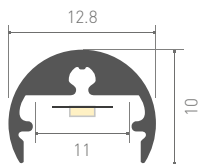

019653
Покрытие

TOP-PEN-I-2000 ANOD
анодированный