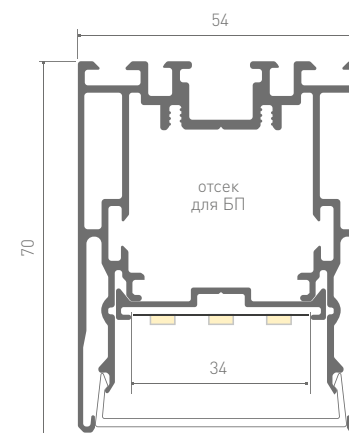

ПРОФИЛЬ ЛИНЕЙНЫЙ СВЕТ

НАКЛАДНОЙ

Линейное освещение дома и офиса.
Коммерческое и промышленное освещение.

Подвесной/накладной/встраиваемый анодированный профиль с экраном и раздельным основанием для ленты. Инновационные магнитные заглушки, простая установка. В комплекте профиль, основание для ленты, РС матовый экран, фиксаторы основания (4 шт.), винты. Отсек для БП – 25×35 мм (±1 мм).

Единица измерения: мм

Источник света (лента S2-LUX), блок питания, заглушки, крепления поставляются отдельно.