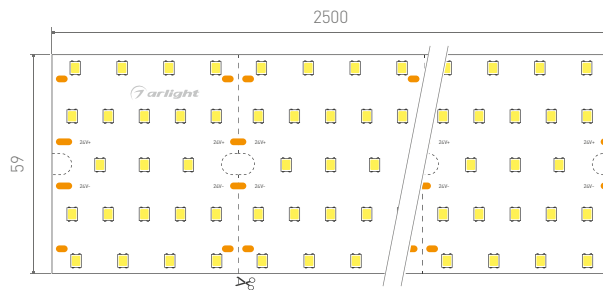

ИСТОЧНИК СВЕТА

Ленты S2-2500 24V SMD 2835

24 В
30 Вт/м
3800 лм/м
420 шт./м
50 мм

Масштаб 1:1

Артикул	Цв. температура
028683	Холодный 8000 К
023406	Белый 6000 К
028684	Дневной 5000 К
021207	Дневной 4000 К
028685	Теплый 3500 К
021208	Теплый 3000 К
023407	Теплый 2700 К
028686	Теплый 2400 К

ЛЕНТЫ DIM
4-20 мм

ЛЕНТЫ DIM
IC 8-12 мм

ЛЕНТЫ DIM
ШИРОКИЕ

ЛЕНТЫ MIX
4-15 мм

ЛЕНТЫ RGB
5-19 мм

СПЕЦИАЛЬНЫЕ
ГИБКИЙ НЕОН

ПРОФИЛЬ
S-LUX

ПРОФИЛЬ
KLUS

ПРОФИЛЬ
LED5-ON

ПРОФИЛЬ
TOPMET

ПРОФИЛЬ
ARH