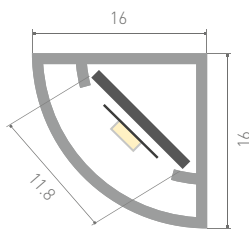

023166

Назначение

WPH-KANT-H16-2000 OPAL
оформление витрин, мебели, помещений