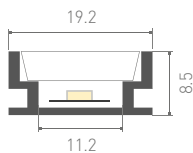

Источник света, блок питания, экраны, заглушки, крепления поставляются отдельно.

Профиль K-WALL

013989 Заглушка
глухая

022021 Заглушка
с отверстием

019190

HR-2000 ANOD
анодированный,
012090 неанодированный