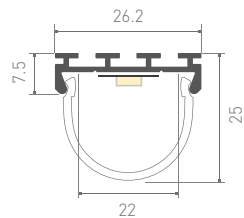

020898

Покрытие