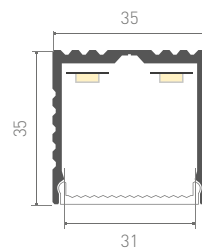

015949

ALU-POWER-W35S-2000 ANOD+FROST

Покрытие

анодированный

015948
Заглушка глухая

ЛЕНТЫ MIX
4-15 мм

ЛЕНТЫ RGB
5-19 мм

СПЕЦИАЛЬНЫЕ
ГИБКИЙ НЕОН