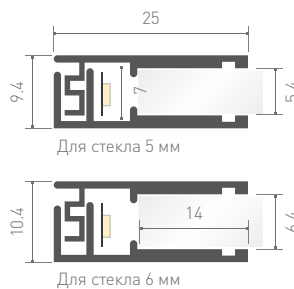

019193
Покрытие

KLUS-GLASS-56-2000 ANOD
анодированный

ЛЕНТЫ MIX
4-15 мм

ЛЕНТЫ RGB
5-19 мм

СПЕЦИАЛЬНЫЕ
ГИБКИЙ НЕОН