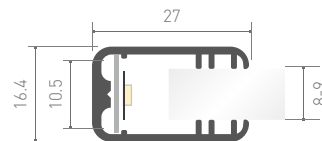

NEW

016976
Покрытие

TOP-GLASS8-2D-2000
неанодированный

016979
Покрытие

TOP-GLASS8-3D-2000
неанодированный

ЛЕНТЫ DIM
4-20 мм

ЛЕНТЫ DIM
IC 8-12 мм

ЛЕНТЫ DIM
ШИРОКИЕ

NEW

021827
Покрытие

TOP-EDGE-08-2000 ANOD
анодированный

021828
Заглушка глухая

ЛЕНТЫ MIX
4-15 мм

ЛЕНТЫ RGB
5-19 мм

СПЕЦИАЛЬНЫЕ
ГИБКИЙ НЕОН

016978
Покрытие

TOP-SHELF6-2000 ANOD
анодированный

017329
Заглушка глухая

ПРОФИЛЬ
S-LUX

ПРОФИЛЬ
KLUS

016977
Покрытие

TOP-SHELF9-2000 ANOD
анодированный

017335 Заглушка
под стекло

017334 Заглушка
под экран

021865 Заглушка
под стекло

ПРОФИЛЬ
LEDs-ON

ПРОФИЛЬ
TOPMET

ПРОФИЛЬ
ARH