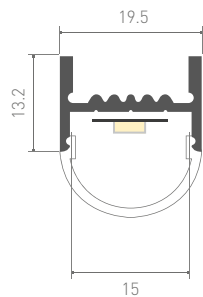

018859
Покрытие

ARH-WIDE-H20-2000 ANOD
анодированный

016188
Покрытие
Профиль с основанием для скрытой проводки

ARH-WIDE-B-H20-2000 ANOD
анодированный

ОБЩИЕ ЭКРАНЫ И ЗАГЛУШКИ WIDE H20