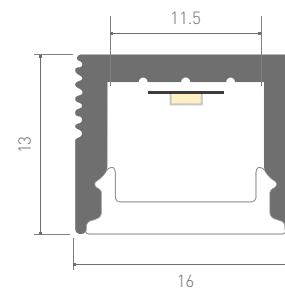

ПРОФИЛЬ УНИВЕРСАЛЬНЫЙ

ПРЯМОУГОЛЬНЫЙ

Декоративная подсветка дома и офиса.

Накладной анодированный профиль.

Для установки на любые поверхности, подсветки мебели.

Единица измерения: мм

Источник света (лента S2-LUX), блок питания, заглушки, крепления поставляются отдельно.