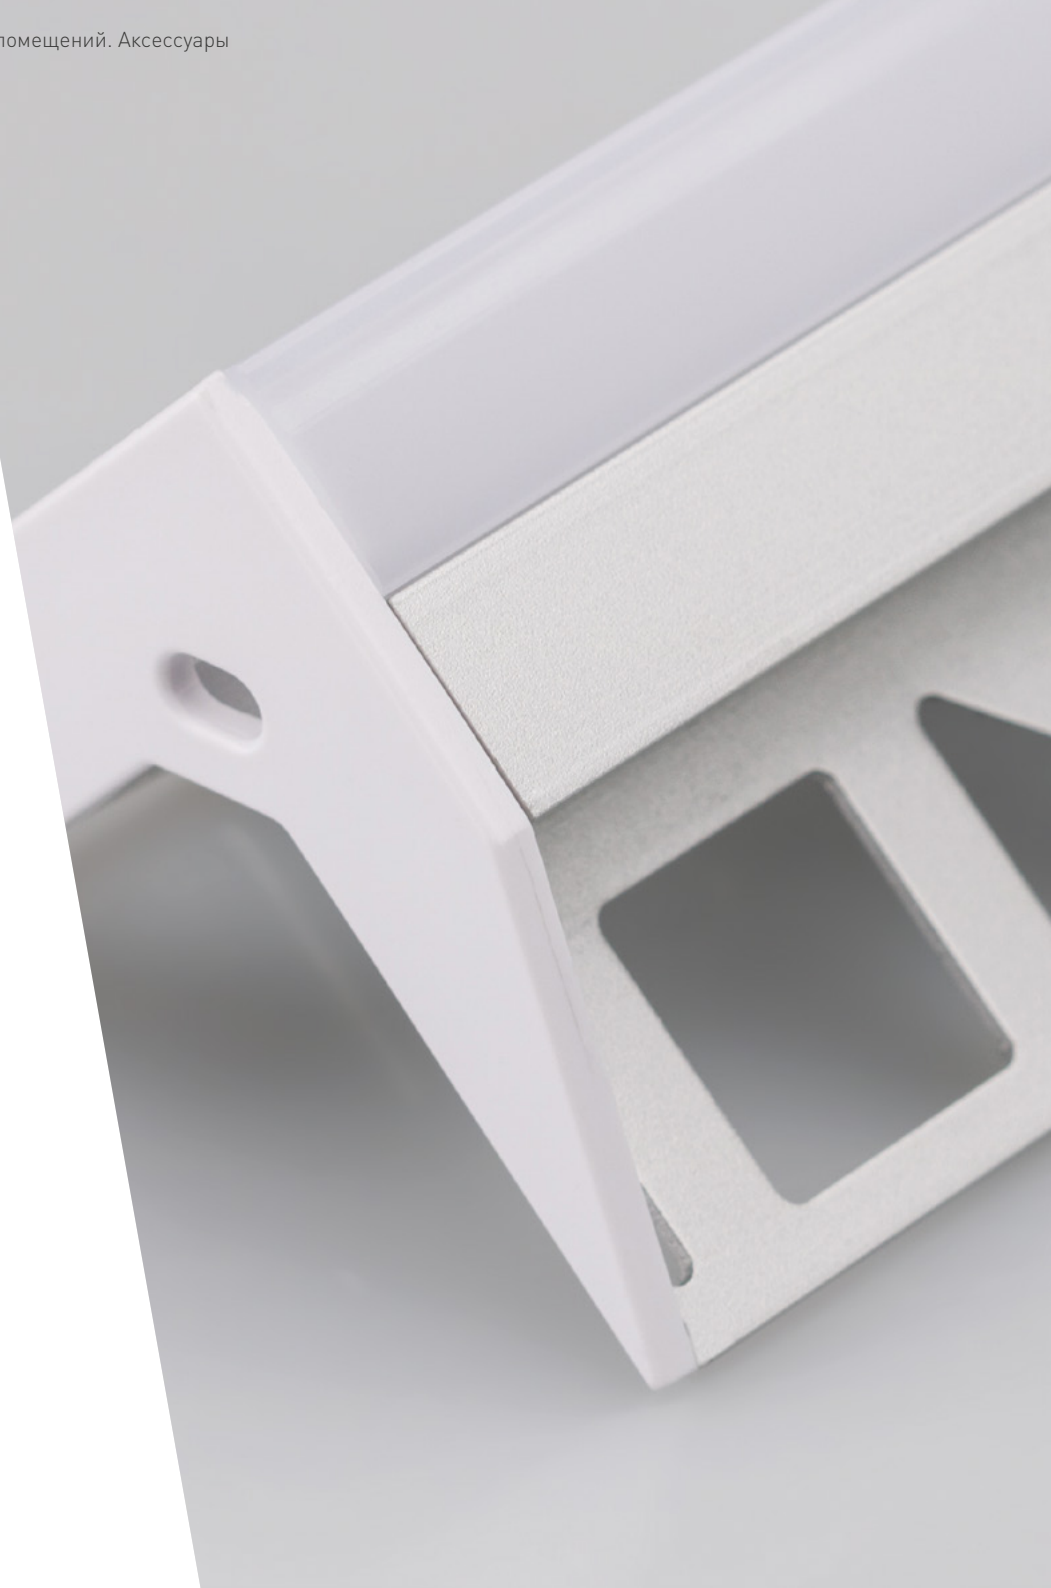

АКСЕССУАРЫ

ЭКРАНЫ DECORE

023905   **Экран ARH-DECORE-S12 Flat Clear**
Материал   **PC (поликарбонат), светопропускание до 95%**

023907   **Экран ARH-DECORE-S12 Flat Frost**
Материал   **PC (поликарбонат), светопропускание до 85%**

023906   **Экран ARH-DECORE-S12 Flat Opal**
Материал   **PC (поликарбонат), светопропускание до 60%**

023908   **Экран ARH-DECORE-S12 Square Clear**
Материал   **PC (поликарбонат), светопропускание до 95%**

023910   **Экран ARH-DECORE-S12 Square Frost**
Материал   **PC (поликарбонат), светопропускание до 85%**

023909   **Экран ARH-DECORE-S12 Square Opal**
Материал   **PC (поликарбонат), светопропускание до 60%**

ЭКРАНЫ ROUND

016589   **Экран ARH-ROUND-D20-2000 Round Frost-PM**
Материал   **PMMA, светопропускание до 90%**

016588   **Экран ARH-ROUND-D20-2000 Round Opal-PM**
Материал   **PMMA, светопропускание до 60%**