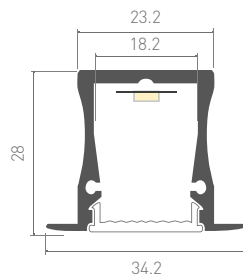

014871
Покрытие

ALU-WIDE-F-H28-2000 ANOD+FROST
анодированный