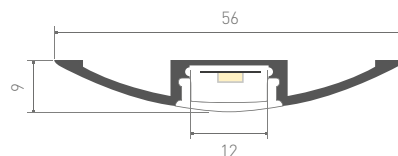

018829

Покрытие

Назначение

ARH-TRI-D-2000 ANOD

анодированный

подсветка стен в 3 направлениях