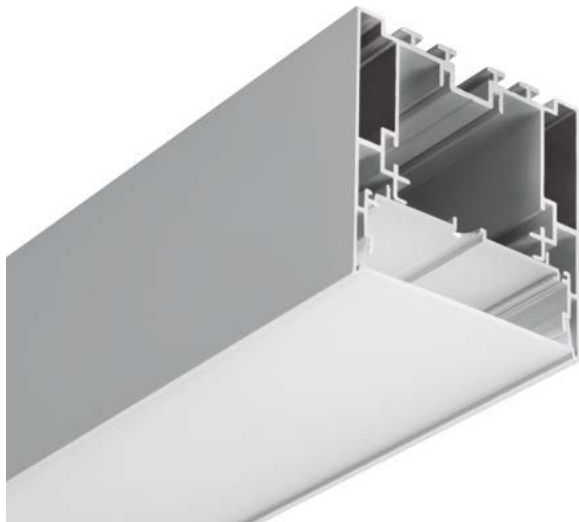

021174

Профиль с экраном S2-LINE-7977-2500 ANOD+OPAL

Цвет/материал

серебристый/анодированный алюминий

СОПУТСТВУЮЩИЕ ТОВАРЫ

021909
Заглушка Silver

021188 Держатель

023425 Фиксатор

021261
Угол прямой

021262
Угол внутренний

021263
Угол внешний

021264
Угол тройной

021265
Угол крестовой

023412 Подвес 2×4 м
023416 Подвес 3×2 м
023417 Подвес 3×4 м

023419 Подвес 2×4 м
023420 Подвес 3×2 м
023421 Подвес 3×4 м

ИСТОЧНИКИ ПИТАНИЯ

Возможность установки внутри профиля

022924
ARV-SN24060-Slim (24V,
2.5A, 60W, PFC)
(для 1.5 м ленты)

020871
ARV-24100-LONG (96W,
4A, 0-10V, PFC)
(для 2.5 м ленты)