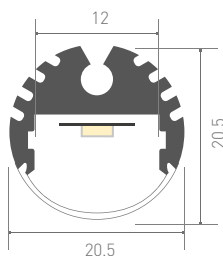

016219
Назначение

ARH-ROUND-D20-2000 ANOD
подвесные светильники