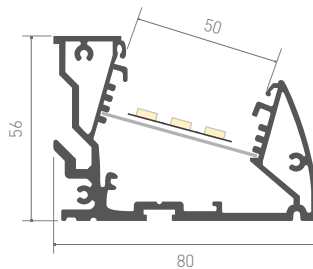

017288
Покрытие

SHELF-MULTI-2000 ANOD
анодированный

017297 Заглушка
глухая

017309 Заглушка
с отверстием

017301
Держатель

017303
Рамка в профиль