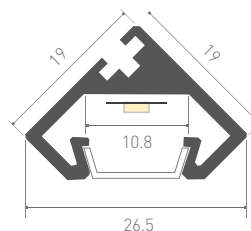

012040 Заглушка с отверстием

017220 Заглушка под кнопку

012092
Покрытие

PDS45-T-2000 ANOD
анодированный, 012053 неанодированный,
018264 белый, 020897, 015033 черный, 017643 коричневый

021743
Заглушка глухая