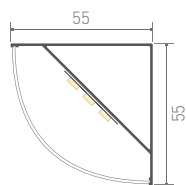

NEW

019333
Покрытие

SL-KANT-H30-2000 ANOD
анодированный

019334
Экран OPAL

019335 Заглушка
глухая

024479 Заглушка
с отверстием

019347
Держатель

023726
Экран OPAL

024480 Заглушка
глухая

024481 Заглушка
с отверстием

019347
Держатель

NEW

027149
Покрытие

SL-KANT-H55-2000 ANOD
анодированный

027305
Экран OPAL

027304 Заглушка
глухая

027303
Держатель

027296
Экран OPAL

024480 Заглушка
глухая

027303
Держатель