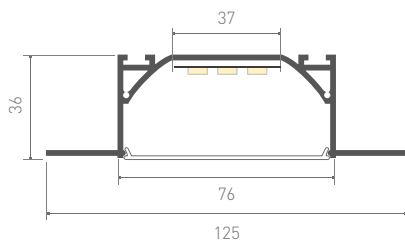

025025
Покрытие

ARH-LINIA72-FANTOM-2000 ANOD
анодированный

ПРОФИЛЬ
LEDs-ON

ПРОФИЛЬ
TOPMET

ПРОФИЛЬ
ARH