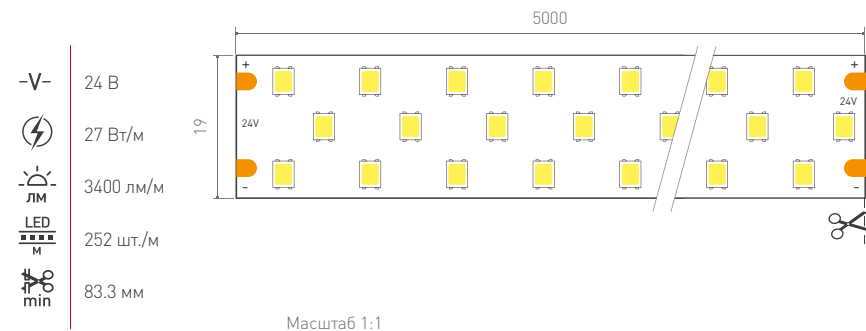

019301
Экран OPAL 2 м

019857 Соединитель
прямой 1 м

ИСТОЧНИКИ ПИТАНИЯ

022411
ARPV-24036-D (24V,
1.5A, 36W)
(для 1 м ленты)

024055
ARV-24100-LONG
(100W, 4.2A, PFC)
(для 2.5 м ленты)

ИСТОЧНИК СВЕТА

Ленты RT 2-5000 24V SMD 2835 3x2