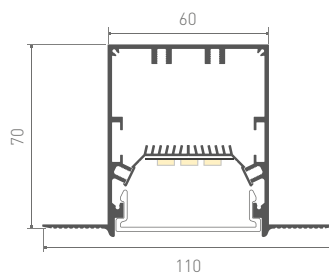

027294
Экран FROST

027300
Заглушка глухая

027161
Покрытие

SL-LINIA55-FANTOM-2000 ANOD
анодированный

ЛЕНТЫ MIX
4-15 мм

ЛЕНТЫ RGB
5-19 мм

СПЕЦИАЛЬНЫЕ
ГИБКИЙ НЕОН

027295
Экран FROST