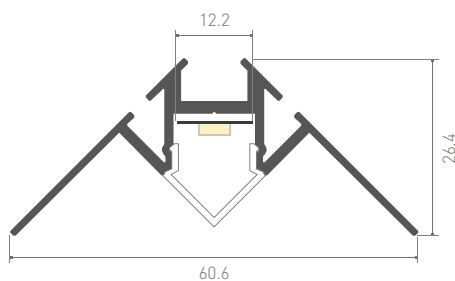

023868
Покрытие

ARH-DECORE-S12-INT-2000 ANOD внутренний
анодированный

023872 Заглушка глухая Int
023888 Заглушка с отверстием Int