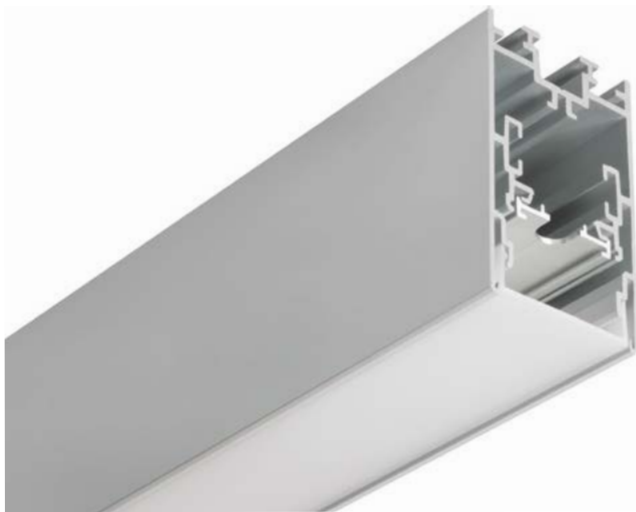

021172 Профиль с экраном S2-LINE-4067-2500 ANOD+OPAL

Цвет/материал серебристый/анодированный алюминий

СОПУТСТВУЮЩИЕ ТОВАРЫ

	021831 Заглушка Silver		021252 Угол внешний
	021184 Держатель 021187 Настенный держатель		021254 Угол тройной
	023423 Фиксатор		021253 Угол крестовой
	021250 Угол прямой		023412 Подвес 2×4 м 023416 Подвес 3×2 м 023417 Подвес 3×4 м
	021251 Угол внутренний		023419 Подвес 2×4 м 023420 Подвес 3×2 м 023421 Подвес 3×4 м

ИСТОЧНИКИ ПИТАНИЯ

Возможность установки внутри профиля

	020869 ARV-24025-LONG (24W, 1A, 0-10V, PFC) (для 1 м ленты)		021336 ARV-HT24048-Slim (24V, 2A, 48W) (для 2 м ленты)