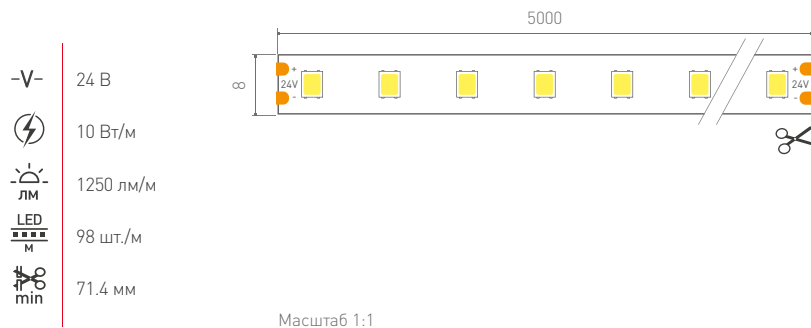

- 24 В
- 10 Вт/м
- 1250 лм/м
- 98 шт./м
- 71.4 мм

СОПУТСТВУЮЩИЕ ТОВАРЫ

024474
Заглушка с отверстием

024473
Заглушка глухая

019321
Экран OPAL 2 м

019346
Держатель

024332
Держатель поворотный

024331
Держатель угловой