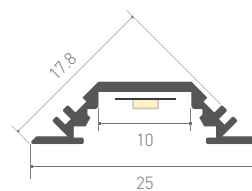

016970
Покрытие

TOP-CORNER-VF-2000 ANOD
анодированный

017341 Заглушка
глухая

ЛЕНТЫ DIM
4-20 мм

ЛЕНТЫ DIM
IC 8-12 мм

ЛЕНТЫ DIM
ШИРОКИЕ

ЛЕНТЫ MIX
4-15 мм

ЛЕНТЫ RGB
5-19 мм

СПЕЦИАЛЬНЫЕ
ГИБКИЙ НЕОН

ПРОФИЛЬ
S-LUX

ПРОФИЛЬ
KLUS

ПРОФИЛЬ
LEDs-ON

ПРОФИЛЬ
TOPMET

ПРОФИЛЬ
ARH