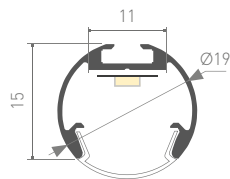

025482
Покрытие

ROUND-D18-2000 ANOD
анодированный