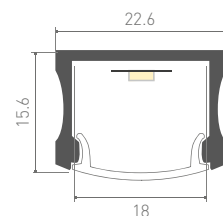

014854 Заглушка
с отверстием

020697
Крепеж стальной

014852
Покрытие

ALU-WIDE-H8-2000 ANOD+FROST
анодированный

025263
Заглушка глухая

023370 Заглушка
с отверстием

023188
Крепеж стальной

014861
Крепеж