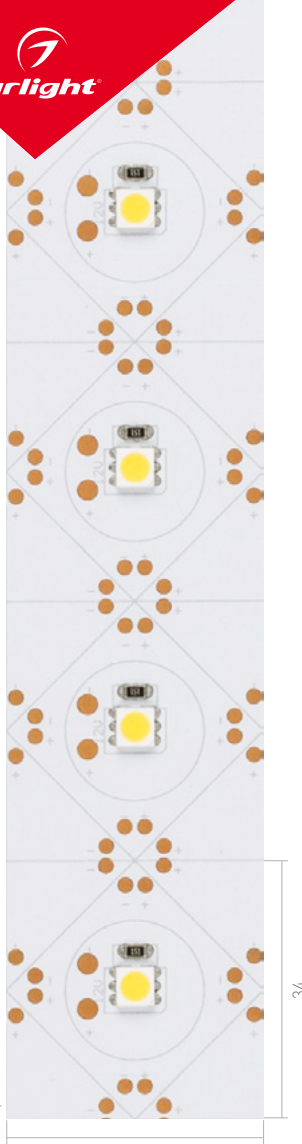

5060 210 LED/m

СВЕТОДИОДНЫЙ ЛИСТ LX

Светодиодный лист 500×235 мм, разрезается по линиям на сегменты произвольной формы, минимальный 34×34 мм. Сплошная засветка потолков, больших поверхностей. Засветка рекламных букв, фигур.

12 В

44 Вт/м

86 лм/Вт

SMD 5060

ПАРАМЕТРЫ

Длина	0.5 м	1 м
Тип светодиода	SMD 5060	
Индекс цветопередачи	CRI>85	
Количество светодиодов	105 шт.	210 шт.
Мощность, максимальная	22 Вт	44 Вт
Световой поток, максимальный	1900 лм	3800 лм
Напряжение питания	12 В	
Гарантия	3 года	

Гибкая белая плата, скотч **3М** на обратной стороне.

LX-500

IP20

Артикул	Цв. температура
014453	Холодный 8000 К
013886	Белый 6000 К
014452	Дневной 4000 К
014455	Теплый 3000 К
028691	Теплый 2700 К
028692	Теплый 2400 К

Арт. 014452 [Масштаб 1:1]

34

34

сегмент 34×1.4 мм