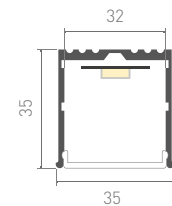

017623
Заклушка глухая