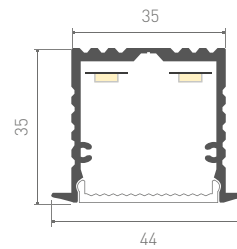

021941
Покрытие

ALU-POWER-116-2000 ANOD+FROST
анодированный

015538
Покрытие

ALU-POWER-W35-2000-F ANOD+FROST
анодированный

015479
016472
016155

ALU-POWER-RW80F-2000ANOD+CLEAR-P
ALU-POWER-RW80F-2000ANOD+FROST
ALU-POWER-RW80F-2000ANOD+HF-P

020698
Покрытие

ALU-POWER-RW116F-2000 ANOD+FROST
анодированный