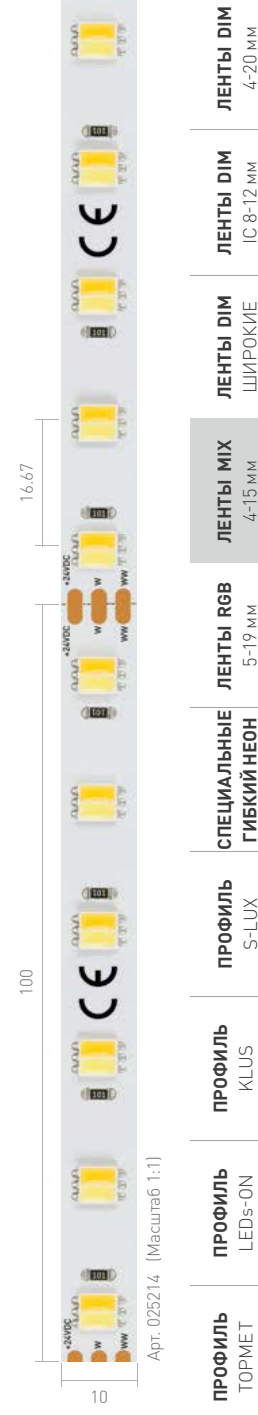

5060 60 LED/m

MIX 10 мм ЛЕНТА 2-B-1

Задаёт любой тон белого освещения в широком диапазоне от теплого до холодного. MIX – 2 канальная лента, 3 провода для подключения, тон изменяется при смене каналов. Управляется любым MIX контроллером, напр. SMART-K22-MIX (025146). Основное освещение. Декоративная подсветка ниш, элементов декора. Подсветка рекламных конструкций и витрин. Подсветка рабочих зон кухни, мебели.

ПАРАМЕТРЫ

Длина	1 м 5 м	
Тип светодиода	SMD 5060	
Индекс цветопередачи	CRI>80	
Количество светодиодов	60 шт.	300 шт.
Мощность, максимальная	14.4 Вт	72 Вт
Световой поток, максимальный	1150 лм	5750 лм
Напряжение питания	24 В	
Гарантия	5 лет	

Гибкая белая плата, скотч **3M** на обратной стороне.

СОПУТСТВУЮЩИЕ ПРОФИЛИ

Лента сильно нагревается. Используйте только с профилем!

24 В

14.4 Вт/м

80 лм/Вт

SMD 5060

RT 6-5000

IP20

Артикул	Цв. температура	
025214	Белый	6000 K
	Теплый	2700 K