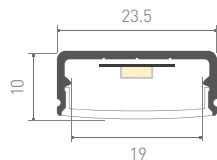

016142
Покрытие

ARH-WIDE-H10-2000 ANOD
анодированный