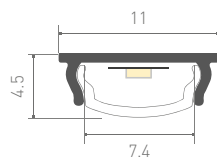

023592
Покрытие

ARH-BENT-W11-2000 ANOD
анодированный