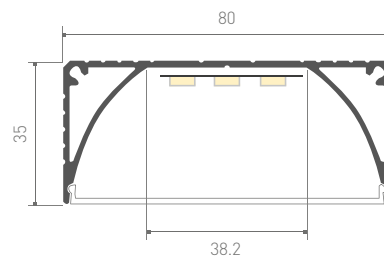

019097

ALU-POWER-W80N-2000 ANOD+FROST

Покрытие

анодированный

019098
Заглушка глухая

ПРОФИЛЬ
S-LUX

ПРОФИЛЬ
KLUS