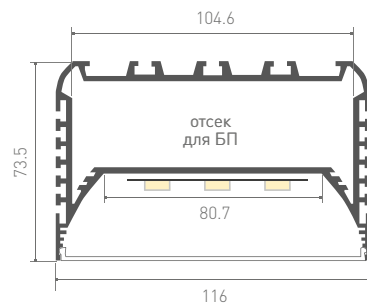

018952

ALU-POWER-W8070-2000 ANOD+FROST

Покрытие

анодированный

018965
Заглушка глухая

ПРОФИЛЬ
LEDs-ON

ПРОФИЛЬ
TOPMET

ПРОФИЛЬ
ARH