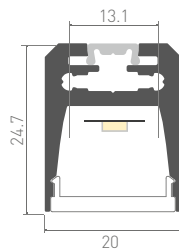

024216
Заклушка глухая