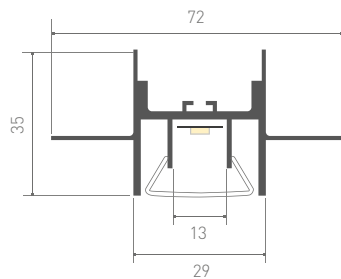

023863

Покрытие

FOLED-CEIL-CENTER-2000
неанодированный

023864

Покрытие

FOLED-CEIL-SIDE-2000
неанодированный

023865

Покрытие

FOLED-WALL-2000
неанодированный

АКСЕССУАРЫ

025233 **Экран FOLED-2000 OPAL-PM**
Материал **PMMA**

026633 **Экран FOLED-2000 BLACK-PM черный**
Материал **PMMA (поликарбонат), светопропускание до 22%**

025232

Профиль-держатель FOLED-RAIL-2000

019277

Соединитель профиля PLS-ZM-180

019275

Соединитель профиля PLS-ZM-90

019276

Соединитель профиля PLS-ZM-135