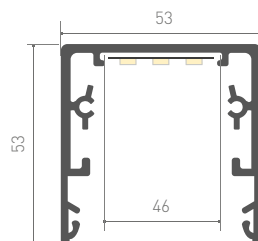

016989

Покрытие

TOP-LINIA53-2000 ANOD

анодированный