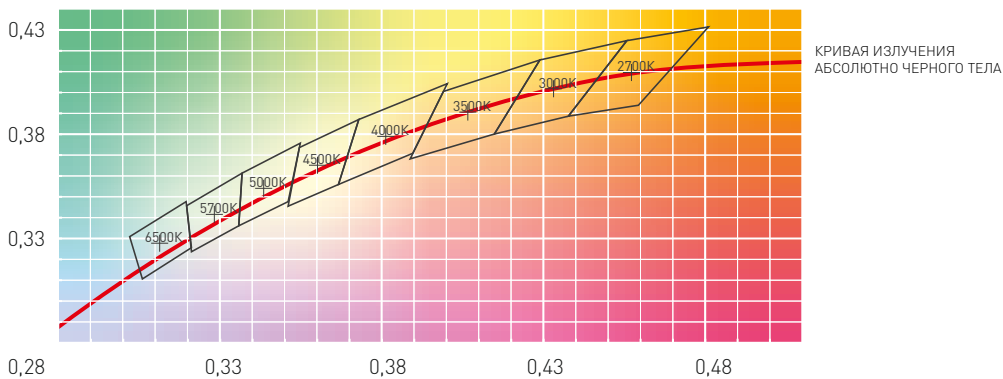

Стандартизированные области цветовых температур на диаграмме МКО 1931 г.