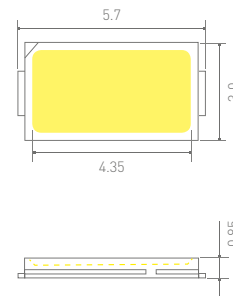

0.8

SMD 5630

Увеличенный корпус позволяет достичь мощности световой точки 0.5 Вт и выше. Для самых ярких лент.

0.21-0.5 Вт

>95

Есть

-

-