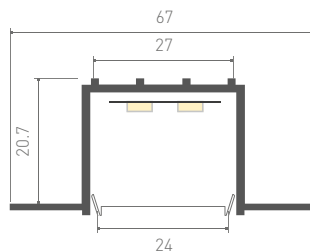

019410
Заглушка глухая

АКСЕССУАРЫ

ЭКРАНЫ К ПРОФИЛЯМ GIP, LOCK, STEP-FRONT, KARNIZ, PLS

016443 **Экран прозрачный для профиля PLS-LOCK**
Материал **PC (поликарбонат), светопропускание до 98%**

019186 **Экран FROST для профиля PLS-LOCK**
Материал **PC (поликарбонат), светопропускание до 95%**

019189 **Экран MAT-L для профиля PLS-LOCK**
Материал **PC (поликарбонат), светопропускание до 70%**

016440 **Экран матовый для профиля PLS-LOCK**
Материал **PC (поликарбонат), светопропускание до 70%**

ПРОФИЛИ-ДЕРЖАТЕЛИ

019885 **Профиль-держатель TEK-POWER-RW70F-GH16-2000**

019884 **Профиль-держатель TEK-POWER-RW70F-GH13-2000**

ЭКРАНЫ К ПРОФИЛЯМ POWER

019886 **Экран матовый для KLUS-POWER-W70, RW70**
Материал **Светопропускание до 52%**

019943 **Экран FROST для KLUS-POWER-W70, RW70**
Материал **Светопропускание до 83%**

019942 **Экран прозрачный для KLUS-POWER-W70, RW70**
Материал **Светопропускание до 90%**

КРЕПЛЕНИЯ

016442 **Пружинный держатель для PLS-GIP/LOCK**

013479 **Пруток нержавеющей для продольной подвески**