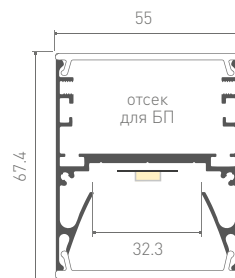

Источник света, блок питания, заглушки,
крепления поставляются отдельно.

024188

ALU-LINE-DUO-2000 ANOD+OPAL

024228

ALU-LINE-DUO-2000 ANOD+OPAL+PRISM

Покрытие

анодированный

024191
Заглушка глухая