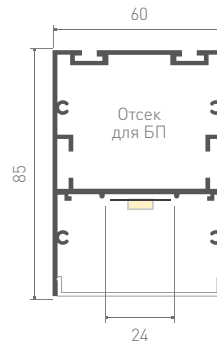

018472
Коннектор

021756
Комплект подвесов

019615

Покрытие

С отсеком для БП 20×32мм

ARH-LINE-3750A-2000 ANOD
анодированный

018511 Заглушка
глухая

018510
Коннектор