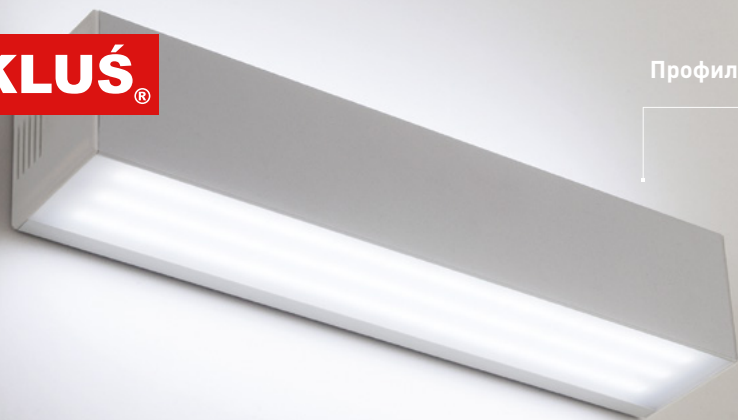

Профиль PLS-LOCK

The logo for KLUŚ, featuring the brand name in white capital letters on a red rectangular background.

Профиль BOX57 DUAL

Профиль BOX73-A30

Профиль BOX60-ONTOP

ПРОФИЛЬ ЛИНИЯ СВЕТА

Создание линейных светильников любой длины, накладных или подвесных. Оформление интерьера, освещение.