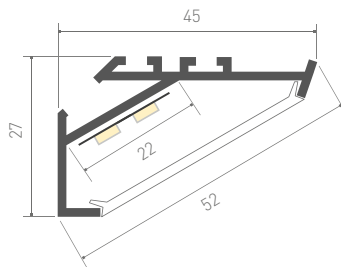

025469
Покрытие

KLUS-P45.30-2000 ANOD
анодированный, 016938 неанодированный