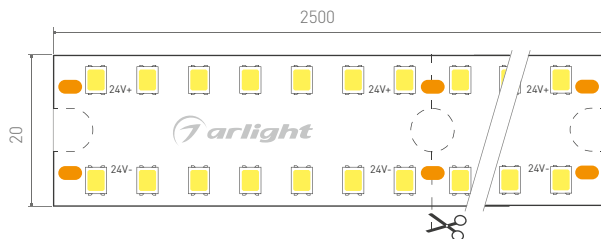

ИСТОЧНИК СВЕТА

Ленты S2-2500 24V SMD 2835

- 24 В
- 20 Вт/м
- 2500 лм/м
- 280 шт./м
- 50 мм

Масштаб 1:1

Артикул	Цв. температура
028663	Холодный 8000 К
023400	Белый 6000 К
028664	Дневной 5000 К
021198	Дневной 4000 К
028665	Теплый 3500 К
023401	Теплый 3000 К
021199	Теплый 2700 К
028666	Теплый 2400 К