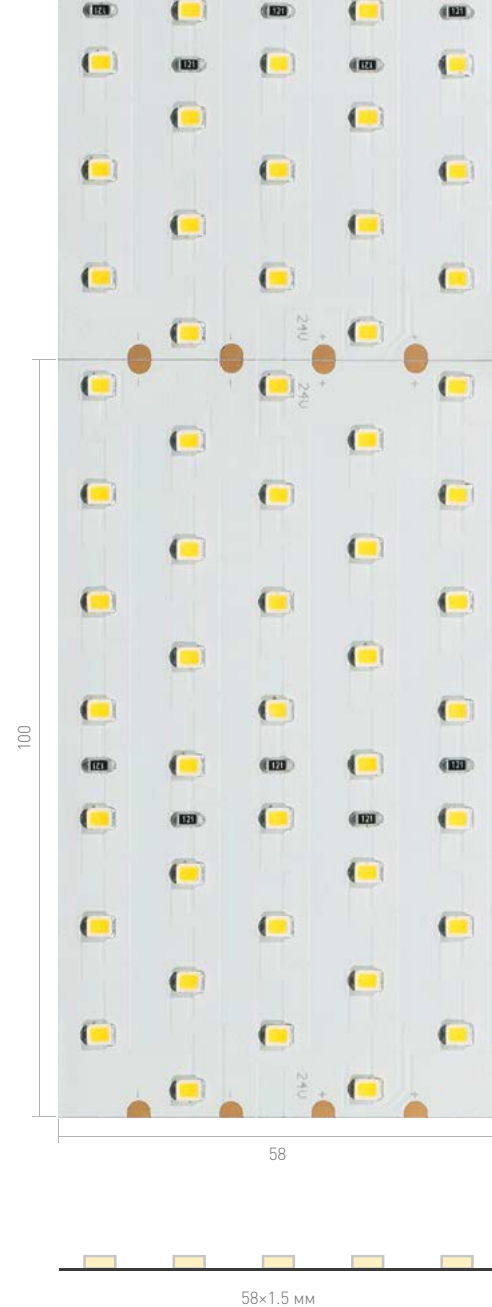

2835 350 LED/m

58 мм ШИРОКАЯ ЛЕНТА

Включает серию CRI98 – очень высокая цветопередача. Высокая эффективность >125 лм/Вт. Может использоваться с любыми профилями. Равномерное свечение по всей ширине профиля. Встроенные широкие линии света для основного освещения. Накладные и подвесные широкие светильники из алюминиевого профиля.

ПАРАМЕТРЫ

Длина	1 м 2.5 м	
Тип светодиода	SMD 2835	
Индекс цветопередачи	CRI>85, CRI95..98	
Количество светодиодов	350 шт.	875 шт.
Мощность, максимальная	36 Вт	90 Вт
Световой поток, максимальный	4500 лм	11 250 лм
Напряжение питания	24 В	
Гарантия	5 лет	

Гибкая белая плата, скотч **3М** на обратной стороне.

СОПУТСТВУЮЩИЕ ПРОФИЛИ

019315

24 В

36 Вт/м

125 лм/Вт

SMD 2835

RT 2-2500

IP20

Артикул	Цв. температура
019083	Холодный 8000 K
019082	Белый 6000 K
028679	Дневной 5000 K
019081	Дневной 4000 K
028680	Теплый 3500 K
020390	Теплый 3000 K
019080	Теплый 2700 K
028681	Теплый 2400 K

95...98

025162	Дневной 5000 K
025163	Дневной 4000 K
028682	Теплый 3500 K
025164	Теплый 3000 K
025165	Теплый 2700 K

Арт. 019082 (Масштаб 1:1)

- ЛЕНТЫ DIM 4-20 мм
- ЛЕНТЫ DIM IC 8-12 мм
- ЛЕНТЫ DIM ШИРОКИЕ
- ЛЕНТЫ MIX 4-15 мм
- ЛЕНТЫ RGB 5-19 мм
- СПЕЦИАЛЬНЫЕ ГИБКИЙ НЕОН
- ПРОФИЛЬ S-LUX
- ПРОФИЛЬ KLUS
- ПРОФИЛЬ LED5-ON
- ПРОФИЛЬ TOPMET
- ПРОФИЛЬ ARH