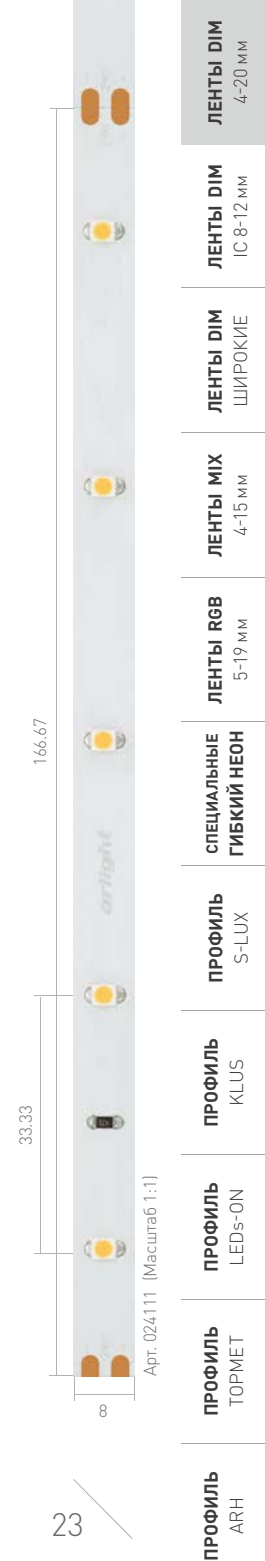

3528 30 LED/m

ЛЕНТА С НИЗКИМ ЭНЕРГОПОТРЕБЛЕНИЕМ

Широкий шаг между светодиодами – 33 мм. Создаёт эффект видимых точек светодиодов. Декоративная подсветка ступеней, мебельных полок, элементов мебели.

ПАРАМЕТРЫ

Длина	1 м	5 м
Тип светодиода	SMD 3528	
Индекс цветопередачи	CRI>85	
Количество светодиодов	30 шт.	150 шт.
Мощность, максимальная	2.9 Вт	14.5 Вт
Световой поток, максимальный	250 лм	1250 лм
Напряжение питания	24 В	
Гарантия	5 лет	

Гибкая белая плата, скотч **3M** на обратной стороне.

СОПУТСТВУЮЩИЕ ПРОФИЛИ

012089	012095	019257	019327	019190
012082	012083	016188	016136	023087

для пола
гибкий

24 В

4.8 Вт/м

85 лм/Вт

SMD 3528

RT 2-5000

8x1.5 мм

IP20

Артикул	Цв. температура
019916	Холодный 8000 К
019917	Белый 6000 К
019918	Дневной 4000 К
024112	Теплый 3000 К
019919	Теплый 2700 К
024111	Теплый 2400 К

23