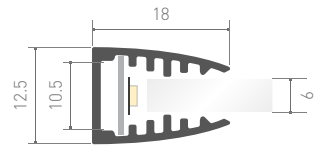

NEW

021827
Покрытие

TOP-EDGE-08-2000 ANOD
анодированный

021828
Заглушка глухая

ЛЕНТЫ MIX
4-15 мм

ЛЕНТЫ RGB
5-19 мм

СПЕЦИАЛЬНЫЕ
ГИБКИЙ НЕОН

016978
Покрытие