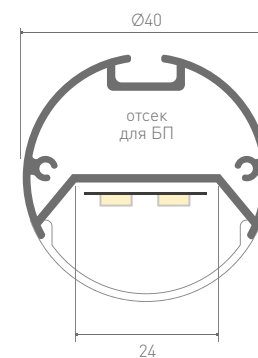

ПРОФИЛЬ ЛИНЕЙНЫЙ СВЕТ

КРУГЛЫЙ

Линейное освещение дома и офиса.
Коммерческое и промышленное освещение.

Подвесной круглый профиль для линейных
светильников.

В комплекте профиль, РС матовый экран.

Единица измерения: мм

Источник света, блок питания, заглушки, крепления
поставляются отдельно.