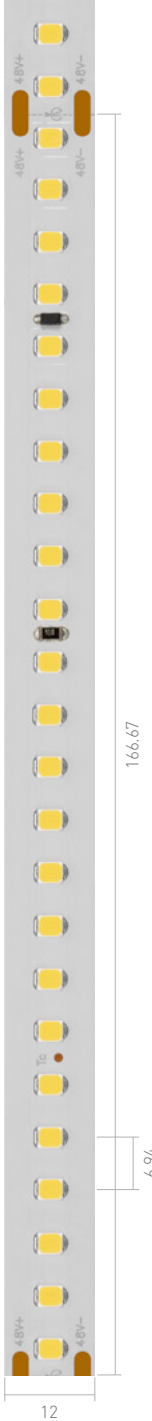

2835 144 LED/m

NEW

СТАБИЛИЗИРОВАННАЯ ЛЕНТА 50 м

Высокая эффективность >100 лм/Вт. Стабилизаторы тока обеспечивают равномерное свечение по всей длине ленты 50 м при подключении только с одной стороны. Подсветка потолочных ниш. Декоративная подсветка. Создание контуров рекламных объектов. Напряжения питания 48 В.

ПАРАМЕТРЫ

Длина	1 м	50 м
Тип светодиода	SMD 2835	
Индекс цветопередачи	CRI>85	
Количество светодиодов	144 шт.	7200 шт.
Мощность, максимальная	5.8 Вт	290 Вт
Световой поток, максимальный	550 лм	27 500 лм
Напряжение питания	48 В	
Гарантия	5 лет	

Гибкая белая плата, скотч **3М** на обратной стороне.

48 В

5.8 Вт/м

95 лм/Вт

SMD 2835

IC 2-50000

12x1.6 мм

IP20

Артикул	Цв. температура
026980	Холодный 8000 К
026981	Белый 6000 К
026982	Дневной 5000 К
026833	Дневной 4000 К
028632	Теплый 3500 К
026983	Теплый 3000 К
026984	Теплый 2700 К
028633	Теплый 2400 К

СОПУТСТВУЮЩИЕ ПРОФИЛИ