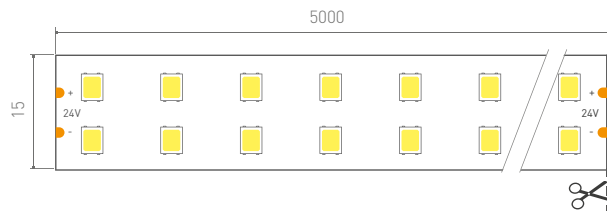

ИСТОЧНИК СВЕТА

Ленты RT 2-5000 24V SMD 2835 2x2

	24 В
	20 Вт/м
	2500 лм/м
	196 шт./м
	71.4 мм

Масштаб 1:1

СОПУТСТВУЮЩИЕ ТОВАРЫ

	024319 Заглушка ROUND		024318 Заглушка RCT
	019259 Экран ROUND OPAL 2 м		023724 Экран RCT OPAL 2 м
	024320 Заглушка SQUARE		019911 Держатель
	019258 Экран SQUARE OPAL 2 м		021561 Подвес 2x4 м
	021299 Соединитель		019391 Подвес 2x2 м

ИСТОЧНИКИ ПИТАНИЯ

	020004 ARPV-24030-B (24V, 1.3A, 30W) (для 1 м ленты)		020005 ARPV-24060B (24V, 2.5A, 60W) (для 2.5 м ленты)

95...98

Артикул	Цв. температура
019088	Холодный 8000 K
019089	Белый 6000 K
028646	Дневной 5000 K
019090	Дневной 4000 K
028647	Теплый 3500 K
020389	Теплый 3000 K
019091	Теплый 2700 K
028648	Теплый 2400 K

Артикул	Цв. температура
025150	Дневной 5000 K
025151	Дневной 4000 K
028649	Теплый 3500 K
025152	Теплый 3000 K
025153	Теплый 2700 K

ЛЕНТЫ DIM
4-20 мм

ЛЕНТЫ DIM
IC 8-12 мм

ЛЕНТЫ DIM
ШИРОКИЕ

ЛЕНТЫ MIX
4-15 мм

ЛЕНТЫ RGB
5-19 мм

СПЕЦИАЛЬНЫЕ
ГИБКИЙ НЕОН

ПРОФИЛЬ
S-LUX

ПРОФИЛЬ
KLUS

ПРОФИЛЬ
LED5-ON

ПРОФИЛЬ
TOPMET

ПРОФИЛЬ
ARH