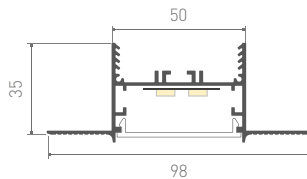

027160
Покрытие

SL-LINIA45-FANTOM-2000 ANOD
анодированный

ЛЕНТЫ DIM
4-20 мм

ЛЕНТЫ DIM
IC 8-12 мм

ЛЕНТЫ DIM
ШИРОКИЕ