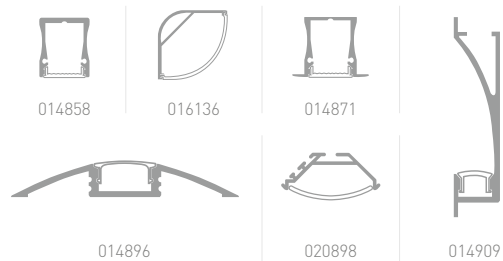

Лента сильно нагревается. Используйте только с профилем!

Арт. 019691

ОДНОЦВЕТНЫЕ ЛЕНТЫ ULTRA

ПЛАТА 12 мм
МОЩНОСТЬ 12-30 Вт/м

5630 30 LED/m

ЛЕНТА ULTRA С ШИРОКИМ ШАГОМ

Широкий шаг между светодиодами – 33 мм. Присутствует эффект видимых точек светодиодов. Декоративная подсветка интерьера, рабочих зон кухни. Подсветка рекламных конструкций и витрин.