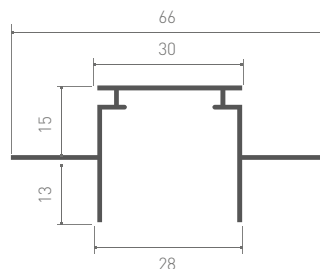

АКСЕССУАРЫ

016441
Покрытие

Профиль-держатель TEK-PLS-2000
неанодированный

ЭКРАНЫ К ПРОФИЛЯМ GIP, LOCK

013887 **Экран G-L матовый для PLS-GIP**
Материал **PMMA, светопропускание до 50%**

021746 **Экран G-LP полуматовый для PLS-GIP**
Материал **PMMA, светопропускание до 80%**

019210 **Экран G-K MAT-L для PLS-GIP, LOCK**
Материал **PMMA, светопропускание до 50%**

013884 **Экран G-K матовый для PLS-GIP**
Материал **PMMA, светопропускание до 80%**

ЭКРАНЫ К ПРОФИЛЯМ GIP, LOCK, STEP-FRONT, KARNIZ

016443 **Экран прозрачный для профиля PLS-LOCK**
Материал **PC (поликарбонат), светопропускание до 98%**

019186 **Экран FROST для профиля PLS-LOCK**
Материал **PC (поликарбонат), светопропускание до 95%**

019189 **Экран MAT-L для профиля PLS-LOCK**
Материал **PC (поликарбонат), светопропускание до 70%**

016440 **Экран матовый для профиля PLS-LOCK**
Материал **PC (поликарбонат), светопропускание до 70%**

026855 **Экран MAT-L-BLACK-PM черный для PLS-LOCK**
Материал **PMMA (поликарбонат), светопропускание до 23%. Повышенная гибкость.**