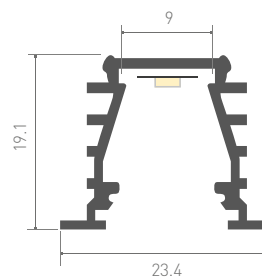

016971
Покрытие

TOP-DEEP-F-2000 ANOD
анодированный

017333 Заглушка
глухая