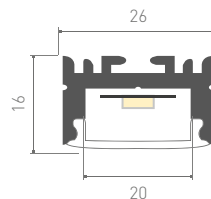

Источник света, экраны, блок питания, заглушки, крепления поставляются отдельно.

018685
Покрытие

ARH-LINE-1716-2000 ANOD
анодированный

018652 Заглушка
глухая

018464 Заглушка
с отверстием

018680
Подвес

018674
Покрытие