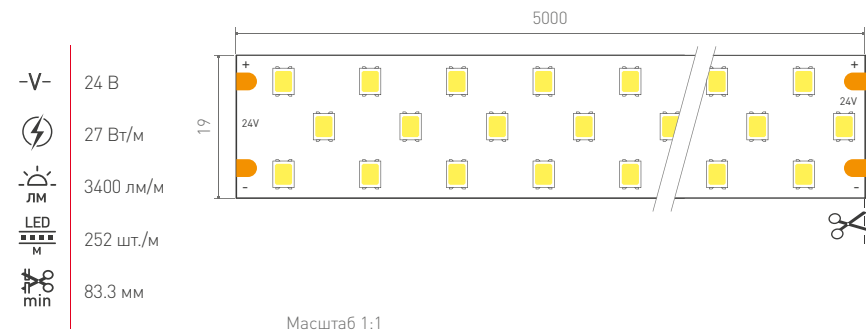

ИСТОЧНИК СВЕТА

Ленты RT 2-5000 24V SMD 2835 3x2

Артикул	Цв. температура
019924	Холодный 8000 K
019925	Белый 6000 K
028657	Дневной 5000 K
019926	Дневной 4000 K
028658	Теплый 3500 K
019927	Теплый 3000 K
019929	Теплый 2700 K
028659	Теплый 2400 K

95...98

Артикул	Цв. температура
025154	Дневной 5000 K
025155	Дневной 4000 K
028660	Теплый 3500 K
025156	Теплый 3000 K
025157	Теплый 2700 K