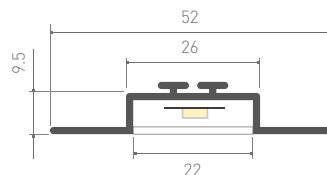

019185

KLUS-LOCK-FM-2000 ANOD
анодированный

Покрытие

019877
Заглушка глухая

019878 Заглушка
светонепроницаемая

ЛЕНТЫ DIM
4-20 мм

ЛЕНТЫ DIM
IC 8-12 мм

ЛЕНТЫ DIM
ШИРОКИЕ

ЛЕНТЫ MIX
4-15 мм

ЛЕНТЫ RGB
5-19 мм

СПЕЦИАЛЬНЫЕ
ГИБКИЙ НЕОН

ПРОФИЛЬ
S-LUX

ПРОФИЛЬ
KLUS

ПРОФИЛЬ
LEDs-ON

ПРОФИЛЬ
TOPMET

ПРОФИЛЬ
ARH