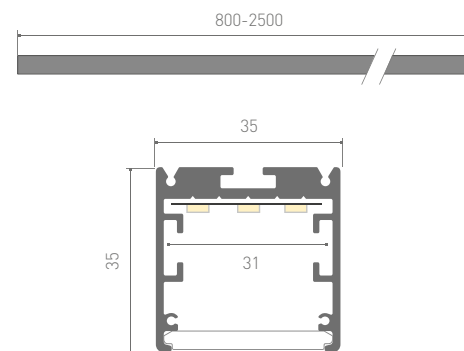

ПРОФИЛЬ ЛИНЕЙНЫЙ СВЕТ

NEW

ДУГОВОЙ ARC

Профили ARC способны преобразить любое пространство. Сочетая прямые и дуговые конструкции можно создавать уникальные дизайнерские объекты: подвесные конструкции и светильники сложных геометрической форм с плавными линиями и скруглёнными углами.

Профили ARC выпускаются в трех цветах: черном, серебристом и белом матовом. С помощью профилей можно создавать круги или изогнутые линии размером (диаметром) от 0.8 м до 1.5 м.

Профиль устанавливается подвесным или накладным методом. Подвесной способ подойдет для создания крупных арт-объектов с подсветкой, занимающих центральное место в пространстве. Накладной вариант это решение для потолочной или стеновой подсветки помещений.

Единица измерения: мм

Источник света, блок питания, экраны, заглушки, подвесы поставляются отдельно.