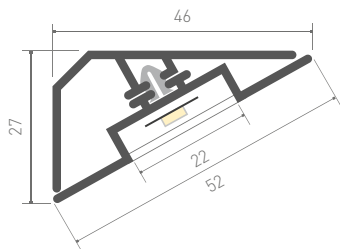

020909
Покрытие

KLUS-LOCK-FM-BASE-2000 ANOD
анодированный