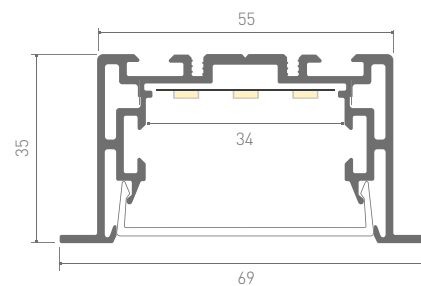

ПРОФИЛЬ ЛИНЕЙНЫЙ СВЕТ

ВСТРАИВАЕМЫЙ С ФЛАНЦЕМ

Линейное освещение дома и офиса.
Коммерческое и промышленное освещение.

Встраиваемый анодированный профиль
для светодиодной ленты.
Инновационные магнитные заглушки, простая установка.
В комплекте профиль, РС матовый экран.
Рекомендуемый паз для установки – 60×75 мм.

Единица измерения: мм

Источник света (лента S2-LUX), блок питания,
заглушки, крепления поставляются отдельно.