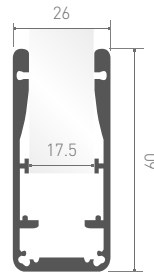

ALU-CEILING-2000 ANOD+FROST
анодированный

015476 Уплотнитель
SILICONE

015477

Покрытие

ALU-HANDRAIL-2000 FOR GLASS 17.5
анодированный

014911
Заглушка левая
с отверстием

014908
Заглушка правая
с отверстием

014909