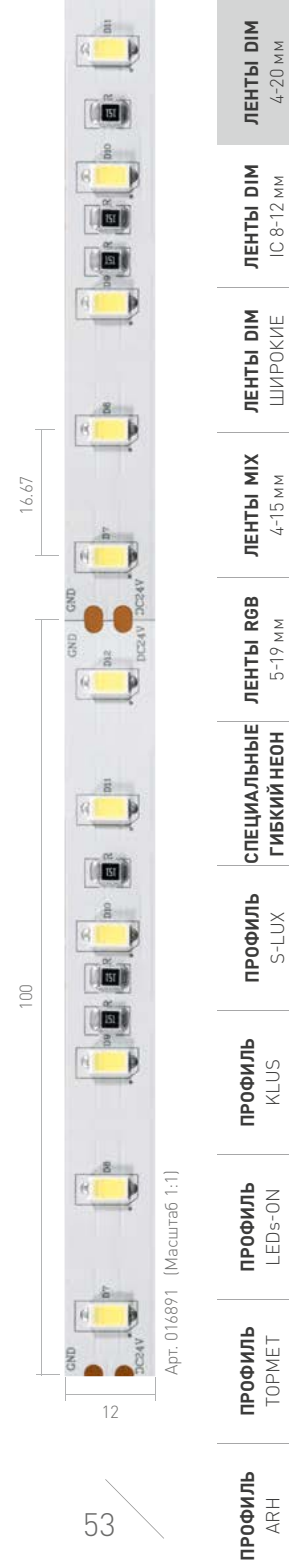

Арт. 016891 (Масштаб 1:1)