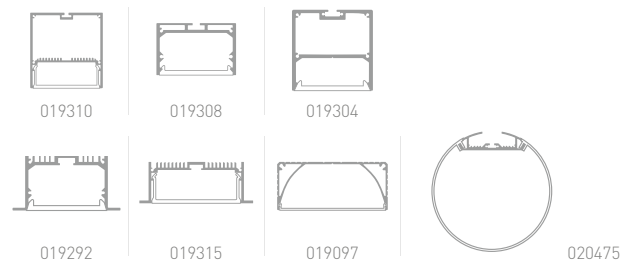

2835 280 LED/m

36 мм ШИРОКАЯ ЛЕНТА

Включает серию CRI98 – очень высокая цветопередача. Высокая эффективность >125 лм/Вт. Может использоваться с любыми профилями. Равномерное свечение по всей ширине профиля. Встроенные широкие линии света для основного освещения. Накладные и подвесные широкие светильники из алюминиевого профиля.

ПАРАМЕТРЫ

Длина	1 м 2.5 м	
Тип светодиода	SMD 2835	
Индекс цветопередачи	CRI>85, CRI95..98	
Количество светодиодов	280 шт.	700 шт.
Мощность, максимальная	30 Вт	75 Вт
Световой поток, максимальный	3750 лм	9375 лм
Напряжение питания	24 В	
Гарантия	5 лет	
Гибкая белая плата, скотч 3М на обратной стороне.		

СОПУТСТВУЮЩИЕ ПРОФИЛИ