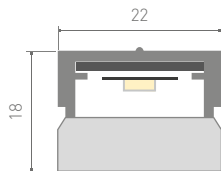

023292
Заглушка глухая