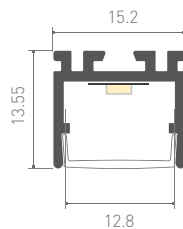

026516
Заглушка глухая

026517
Покрытие