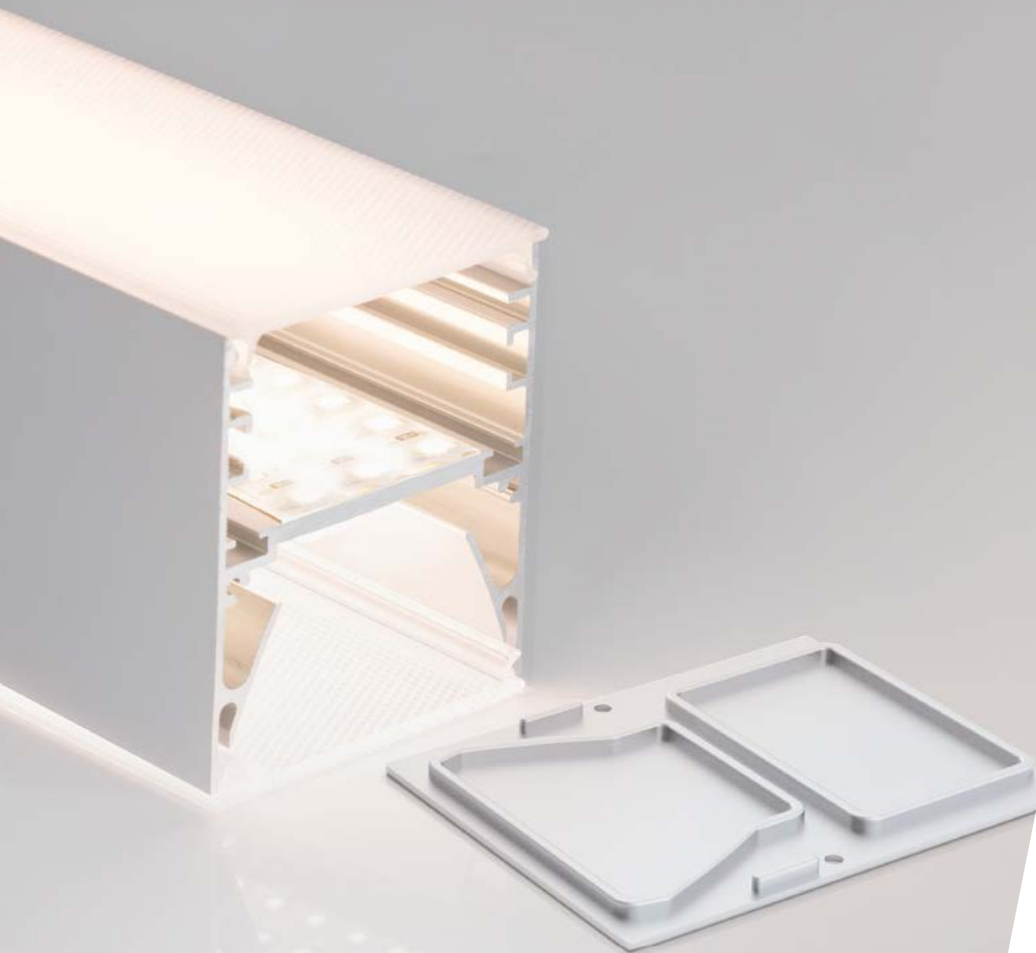

Благодаря исследованиям и разработкам в области энергоэффективности производителю удалось создать премиальный продукт с непревзойденным дизайном и высокими характеристиками.

Главная особенность профилей LEDs-ON состоит в специальной конструкции, которая разработана с применением новейших технологий и обеспечивает возможность создания множества нестандартных вариантов подсветки – от геометрически сложных конструкций до светильников.