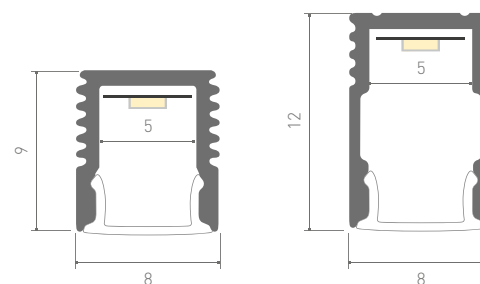

ПРОФИЛЬ УНИВЕРСАЛЬНЫЙ

ПРЯМОУГОЛЬНЫЙ

Декоративная подсветка дома и офиса.

Накладной/встраиваемый миниатюрный профиль для лент шириной 5 мм. Подходит для встраивания в паз. Применяется в мебели и интерьере. Тонкая линия света.