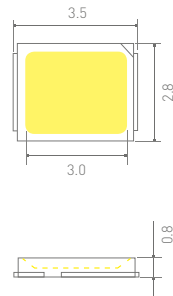

-

Есть

-

5

6

1.6

SMD 2835

Высокоэффективный светодиод с низким тепловым сопротивлением и большим сроком службы. Большая площадь люминофора обеспечивает эффективность 170 лм/Вт и выше.