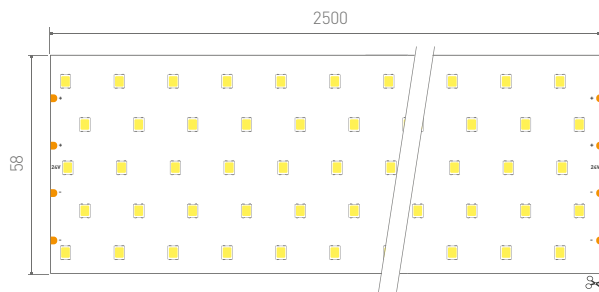

019856
Соединитель
фигурный 1 м

021561
Подвес 2x4 м

019391
Подвес 2x2 м

ИСТОЧНИК СВЕТА

Ленты RT 2-2500 24V SMD 2835 5x2

- 24 В
- 44 Вт/м
- 5500 лм/м
- 350 шт./м
- 100 мм

Масштаб 1:2

ИСТОЧНИКИ ПИТАНИЯ