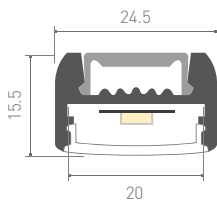

Источник света, экраны, блок питания, заглушки,
крепления поставляются отдельно.

016142
Покрытие

ARH-WIDE-H10-2000 ANOD
анодированный

016573
Заглушка глухая

016132 Заглушка
с отверстием

016435
Держатель

018816
Покрытие