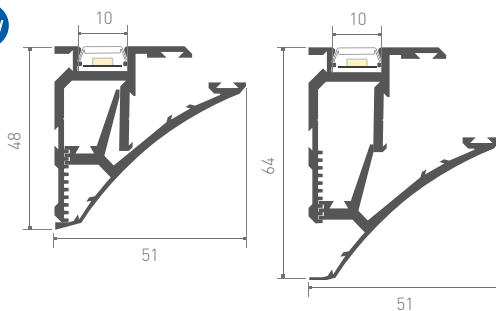

NEW

023788
Покрытие

SHELFF-620-2000-SET ANOD
анодированный

ЛЕНТЫ DIM
4-20 мм

ЛЕНТЫ DIM
IC 8-12 мм

ЛЕНТЫ DIM
ШИРОКИЕ