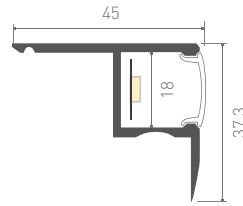

014857

Покрытие

ALU-CEILING-2000 ANOD+FROST
анодированный

015476 Уплотнитель
SILICONE

015477

Покрытие

ALU-HANDRAIL-2000 FOR GLASS 17.5
анодированный

014911
Заглушка левая
с отверстием

014908
Заглушка правая
с отверстием

014909

Покрытие

ALU-WALL-US-2000 ANOD+FROST
анодированный

014904
Заглушка левая
с отверстием

014905
Заглушка правая
с отверстием

014910

Покрытие

ALU-WALL-2000 ANOD+FROST
анодированный

ЛЕНТЫ DIM
4-20 мм

ЛЕНТЫ DIM
IC 8-12 мм

ЛЕНТЫ DIM
ШИРОКИЕ

ЛЕНТЫ MIX
4-15 мм

ЛЕНТЫ RGB
5-19 мм

СПЕЦИАЛЬНЫЕ
ГИБКИЙ НЕОН

ПРОФИЛЬ
S-LUX

ПРОФИЛЬ
KLUS

ПРОФИЛЬ
LEDs-ON

ПРОФИЛЬ
TOPMET

ПРОФИЛЬ
ARH