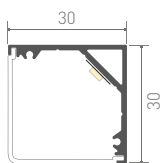

019333
Покрытие

SL-KANT-H30-2000 ANOD
анодированный

019334
Экран OPAL