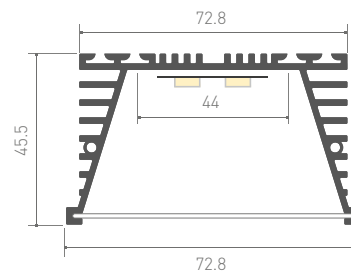

019882
Покрытие

KLUS-POWER-RW70FS-2000 ANOD
анодированный