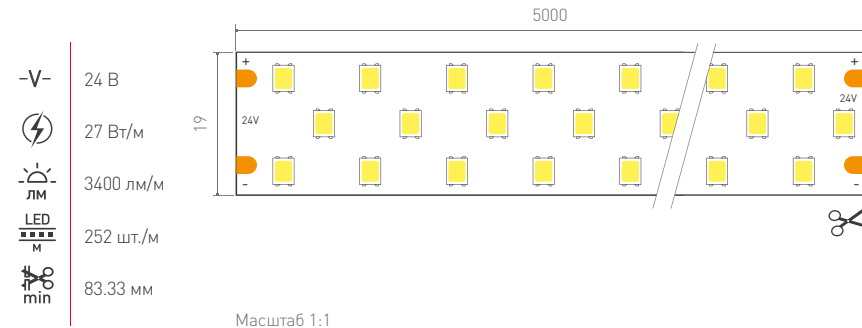

ИСТОЧНИК СВЕТА

Ленты RT 2-5000 24V SMD 2835 3x2

Артикул	Цв. температура
019924	Холодный 8000 К
019925	Белый 6000 К
028657	Дневной 5000 К
019926	Дневной 4000 К
028658	Теплый 3500 К
019927	Теплый 3000 К
019929	Теплый 2700 К
028659	Теплый 2400 К

95...98

Артикул	Цв. температура
025154	Дневной 5000 К
025155	Дневной 4000 К
028660	Теплый 3500 К
025156	Теплый 3000 К
025157	Теплый 2700 К

ИСТОЧНИКИ ПИТАНИЯ

Установка данных БП только вне профиля

022411
ARPV-24036-D (24V,
1.5A, 36W)
(для 1 м ленты)

020975
HTS-100L-24 (24V, 4.5A,
100W)
(для 2.5 м ленты)

ЛЕНТЫ DIM
4-20 мм

ЛЕНТЫ DIM
IC 8-12 мм

ЛЕНТЫ DIM
ШИРОКИЕ

ЛЕНТЫ MIX
4-15 мм

ЛЕНТЫ RGB
5-19 мм

СПЕЦИАЛЬНЫЕ
ГИБКИЙ НЕОН

ПРОФИЛЬ
S-LUX

ПРОФИЛЬ
KLUS

ПРОФИЛЬ
LED5-ON

ПРОФИЛЬ
TOPMET

ПРОФИЛЬ
ARH