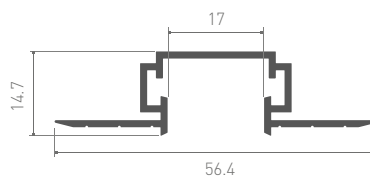

026515
Покрытие

МАТОВЫЕ ЭКРАНЫ К ПРОФИЛЯМ PDS

ПРОЗРАЧНЫЕ ЭКРАНЫ К ПРОФИЛЯМ PDS

КРЕПЛЕНИЯ

ЛЕНТЫ DIM
4-20 мм

ЛЕНТЫ DIM
IC 8-12 мм

ЛЕНТЫ DIM
ШИРОКИЕ

ЛЕНТЫ MIX
4-15 мм

ЛЕНТЫ RGB
5-19 мм

СПЕЦИАЛЬНЫЕ
ГИБКИЙ НЕОН

ПРОФИЛЬ
S-LUX

ПРОФИЛЬ
KLUS

ПРОФИЛЬ
LEDs-ON

ПРОФИЛЬ
TOPMET

ПРОФИЛЬ
ARH