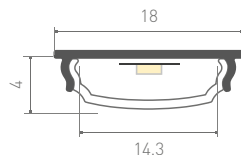

023087
Покрытие

ARH-BENT-W18-2000 ANOD
анодированный