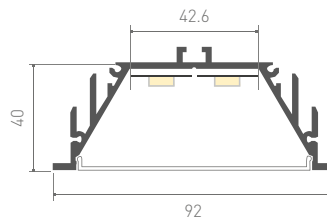

015538
Покрытие

ALU-POWER-W35-2000-F ANOD+FROST
анодированный

015479
016472
016155

ALU-POWER-RW80F-2000ANOD+CLEAR-P
ALU-POWER-RW80F-2000ANOD+FROST
ALU-POWER-RW80F-2000ANOD+HF-P