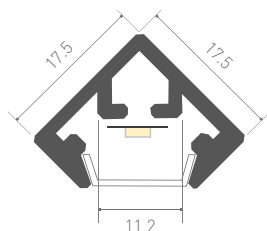

021646
Покрытие

PDS45-KUB-2000 ANOD
анодированный

ЛЕНТЫ DIM
4-20 мм

ЛЕНТЫ DIM
IC 8-12 мм

ЛЕНТЫ DIM
ШИРОКИЕ

МАТОВЫЕ ЭКРАНЫ К ПРОФИЛЯМ PDS, MIC,
ROUND-D18

012037 **Экран матовый для PDS, MIC**
Материал **PC (поликарбонат), светопропускание 70%**

013280(1) **Экран F-KA-2000 матовый для PDS, MIC**
Материал **PC (поликарбонат), светопропускание до 70%**

017448 **Экран MAT-L матовый для PDS, MIC**
Материал **PC (поликарбонат), светопропускание до 70%**

017454 **Экран FROST-B матовый для PDS, MIC**
Материал **PC (поликарбонат), повышенное светопропускание до 80%**

026854 **Экран MAT-L-BLACK черный для PDS, MIC**
Материал **PC (поликарбонат), светопропускание до 23%. Повышенная гибкость.**

КРЕПЛЕНИЯ

012541 **Крепеж монтажный для MIC, PDS-R, PDS-S хром**
012530 **Крепеж монтажный для MIC, PDS-R, PDS-S цинк**

012540 **Крепеж монтажный для PDS45-T хром**
012543 **Крепеж монтажный для PDS45-T цинк**

016028 **Пружинный держатель для PDS, MIC, PHS-A**

ПРОЗРАЧНЫЕ ЭКРАНЫ К ПРОФИЛЯМ PDS, MIC,
ROUND-D18

012036 **Экран прозрачный для PDS, MIC**
Материал **PC (поликарбонат)**

013283 **Экран F прозрачный для PDS, MIC**
Материал **PC (поликарбонат), светопропускание до 98%**

017449 **Экран CLEAR-B прозрачный для PDS, MIC**
Материал **PC (поликарбонат), светопропускание до 98%**

013658 **Экран с линзой 10-60° для PDS, MIC**
Материал **PC (поликарбонат)**

013287 **Лента адгезивная 9 мм для профилей (Рулон 50 м)**

013285 **Прокладка 33x11x5 для микровыключателя**
013284 **Прокладка 2000x11x5 для светодиодной ленты**

ЛЕНТЫ MIX
4-15 мм

ЛЕНТЫ RGB
5-19 мм

СПЕЦИАЛЬНЫЕ
ГИБКИЙ НЕОН

ПРОФИЛЬ
S-LUX

ПРОФИЛЬ
KLUS

ПРОФИЛЬ
LEDs-ON

ПРОФИЛЬ
TOPMET

ПРОФИЛЬ
ARH