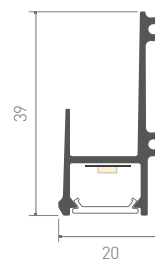

026714
Покрытие

ALM-EDGE-12-2000 ANOD
анодированный

026715
Покрытие

ALM-EDGE-16-2000 ANOD
анодированный

ПРОФИЛЬ
LEDs-ON

ПРОФИЛЬ
TOPMET

ПРОФИЛЬ
ARH