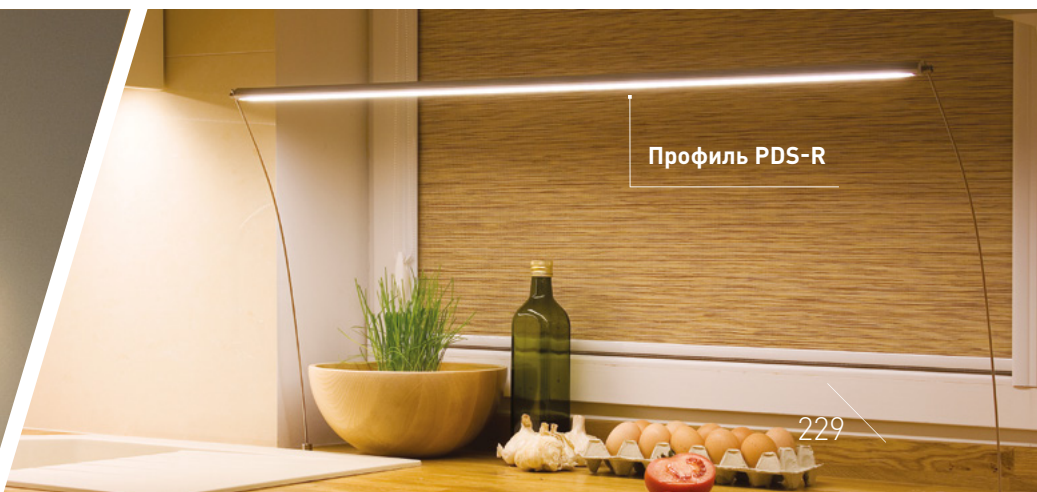

Профиль PDS-R