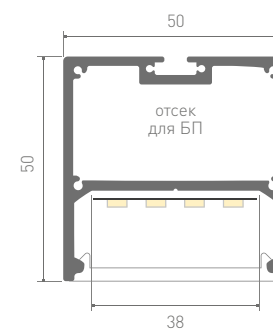

ПРОФИЛЬ ЛИНЕЙНЫЙ СВЕТ

НАКЛАДНОЙ

Линейное освещение дома и офиса.
Коммерческое и промышленное освещение.

Подвесной/накладной/встраиваемый анодированный
профиль для линейных светильников.
Отсек для БП – 46×22 мм (±1 мм).

Единица измерения: мм

Источник света, блок питания, заглушки, крепления,
подвесы поставляются отдельно.