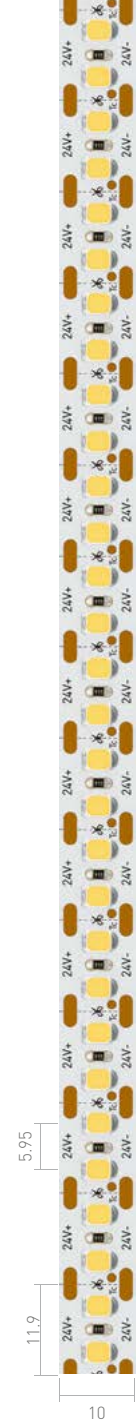

24 В

17.3 Вт/м

97 лм/Вт

SMD 2835

RT 2-5000

10x1.5 мм

IP20

Артикул	Цв. температура
028741	Холодный 8000 К
028734	Белый 6000 К
028735	Дневной 5000 К
028736	Дневной 4000 К
028737	Теплый 3500 К
028738	Теплый 3000 К
028739	Теплый 2700 К
028740	Теплый 2400 К