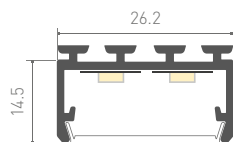

027738 Заглушка
глухая

ЛЕНТЫ DIM
4-20 мм

ЛЕНТЫ DIM
IC 8-12 мм

ЛЕНТЫ DIM
ШИРОКИЕ

ЛЕНТЫ MIX
4-15 мм

ЛЕНТЫ RGB
5-19 мм

СПЕЦИАЛЬНЫЕ
ГИБКИЙ НЕОН

ПРОФИЛЬ
S-LUX

ПРОФИЛЬ
KLUS

ПРОФИЛЬ
LEDs-ON

ПРОФИЛЬ
TOPMET

ПРОФИЛЬ
ARH