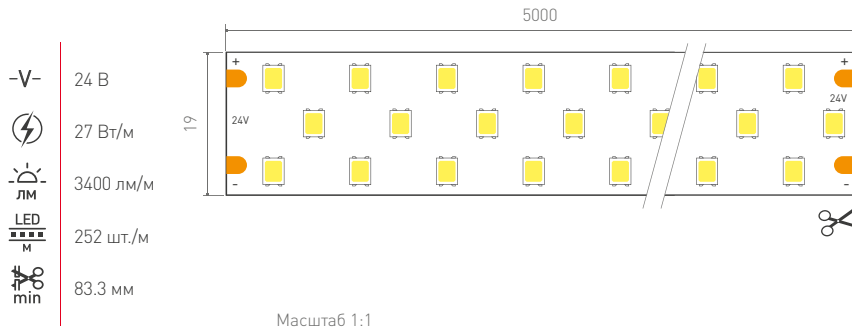

ИСТОЧНИК СВЕТА

Ленты RT 2-5000 24V SMD 2835 3x2

Артикул	Цв. температура
019924	Холодный 8000 K
019925	Белый 6000 K
028657	Дневной 5000 K
019926	Дневной 4000 K
028658	Теплый 3500 K
019927	Теплый 3000 K
019929	Теплый 2700 K
028659	Теплый 2400 K

95...98

Артикул	Цв. температура
025154	Дневной 5000 K
025155	Дневной 4000 K
028660	Теплый 3500 K
025156	Теплый 3000 K
025157	Теплый 2700 K

ЛЕНТЫ DIM
4-20 мм

ЛЕНТЫ DIM
IC 8-12 мм

ЛЕНТЫ DIM
ШИРОКИЕ

ЛЕНТЫ MIX
4-15 мм

ЛЕНТЫ RGB
5-19 мм

СПЕЦИАЛЬНЫЕ
ГИБКИЙ НЕОН

ПРОФИЛЬ
S-LUX

ПРОФИЛЬ
KLUS

ПРОФИЛЬ
LED5-ON

ПРОФИЛЬ
TOPMET

ПРОФИЛЬ
ARH