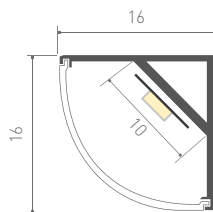

016178
Покрытие

ARH-KANT-H16-2000 ANOD
анодированный

016567 Заглушка
глухая Round

016189 Заглушка
с отверстием
Round

016566 Заглушка
глухая Square

016179 Заглушка с
отверстием Square