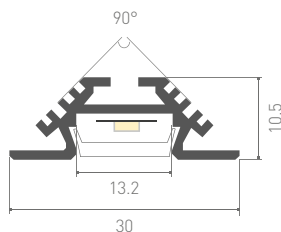

013212
Покрытие

PHS-V-2000 ANOD
анодированный

ЛЕНТЫ DIM
4-20 мм

ЛЕНТЫ DIM
IC 8-12 мм

ЛЕНТЫ DIM
ШИРОКИЕ

ЛЕНТЫ MIX
4-15 мм

ЛЕНТЫ RGB
5-19 мм

СПЕЦИАЛЬНЫЕ
ГИБКИЙ НЕОН

ПРОФИЛЬ
S-LUX

ПРОФИЛЬ
KLUS

ПРОФИЛЬ
LEDs-ON

ПРОФИЛЬ
TOPMET

ПРОФИЛЬ
ARH