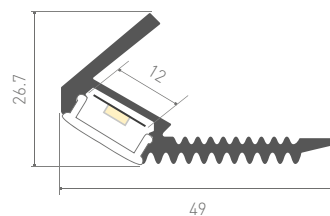

016130 Заглушка левая

017617 Заглушка правая

Дополнительные аксессуары стр. 270