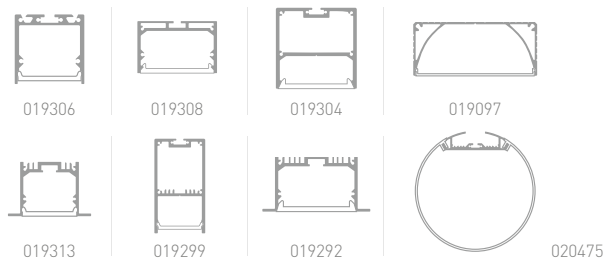

5060 144 LED/m

19 мм RGBW-ЛЕНТА С ЦВЕТНЫМИ И БЕЛЫМ КАНАЛАМИ

Лента с 2 рядами белых и RGB-светодиодов. Белое свечение может быть основным или дополнять цветное для создания пастельных тонов. RGBW – 4 канальная лента, 5 проводов для подключения, цвет меняется при смене каналов. Белое свечение и до 65млн насыщенных цветов. Управляется любым RGBW контроллером, напр. SMART-K14-MULTI (023822). Оформление больших клубов, залов, ресторанов.

ПАРАМЕТРЫ

Длина	1 м	5 м
Тип светодиода	SMD 5060	
Каналы управления	R-G-B-W (4 канала)	
Количество светодиодов	144 шт.	720 шт.
Мощность, максимальная	32 Вт	160 Вт
Световой поток, максимальный	2880 лм	14 400 лм
Напряжение питания	24 В	
Гарантия	3 года	

Гибкая белая плата, скотч **3М** на обратной стороне.

СОПУТСТВУЮЩИЕ ПРОФИЛИ

Лента сильно нагревается. Используйте только с профилем!

24 В

32 Вт/м

90 лм/Вт

SMD 5060

RT 2-5000

19x2.2 мм

IP20

Артикул	Цвет свечения	Цветовая температура
011823	RGB +	Белый 6000 К
018144	RGB +	Дневной 4000 К
012327	RGB +	Теплый 3000 К

023479

Рабочий ток W-канала в 3 раза выше тока каналов R/G/B, учитывайте это при подборе контроллера.