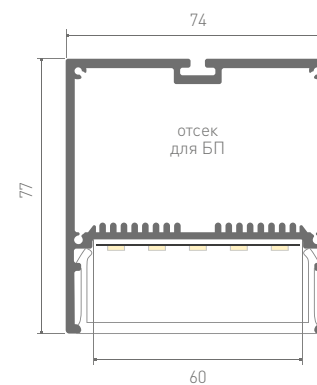

Единица измерения: мм

Источник света, блок питания, заглушки, крепления,
подвесы поставляются отдельно.

019310	Профиль SL-LINE-7477-2000 ANOD
020468	Профиль с экраном SL-LINE-7477-2500 ANOD+OPAL
021372	Профиль с экраном SL-LINE-7477-2500 WHITE+OPAL
027991	Профиль с экраном SL-LINE-7477-2500 BLACK+OPAL
Цвет/материал	серебристый, белый, черный/анодированный алюминий