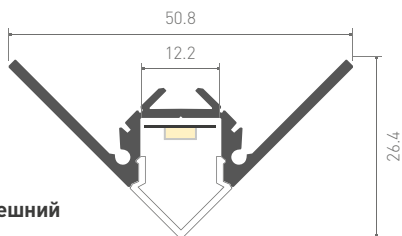

023897
Покрытие

ARH-DECORE-S12-EXT-F-2000 ANOD внешний
анодированный