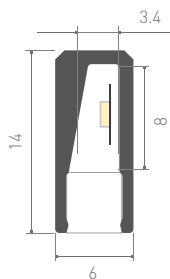

015389

015388

Покрытие