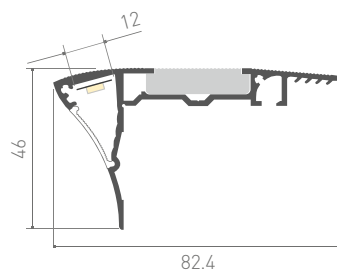

015473
Покрытие

ALU-STAIR-DK-2000 ANOD+FROST
анодированный

015487
Заглушка левая

015484
Заглушка правая

018257
Вставка резиновая