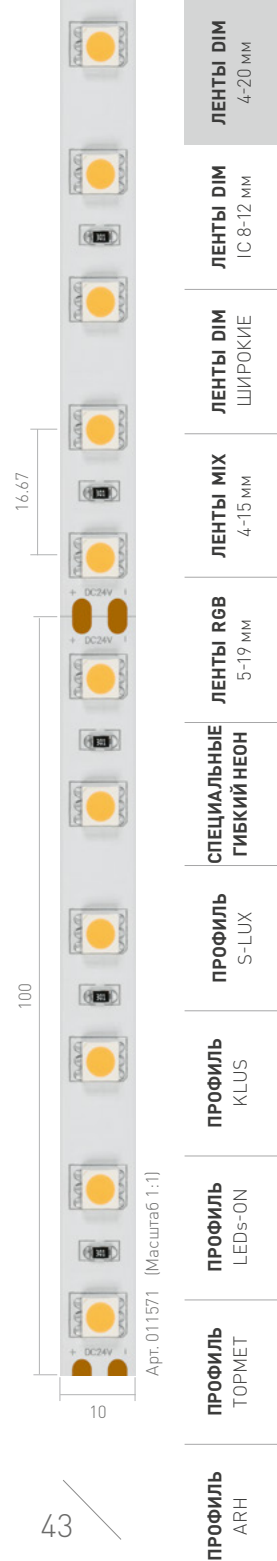

24 В

14.4 Вт/м

90 лм/Вт

SMD 5060

RT 2-5000

10x2.2 мм

IP20

Артикул	Цв. температура
013757	Холодный 8000 К
008829	Белый 6000 К
011571	Дневной 4000 К
028589	Дневной 3000 К
008828	Теплый 2700 К
018099	Теплый 2400 К

95...98

021423	Дневной 5000 К
021422	Дневной 4000 К
021421	Теплый 3000 К
028590	Теплый 2700 К

Артикул	Цвет свечения
015969	Розовый
008819	Синий
008818	Зеленый
008816	Желтый
015974	Оранжевый
008817	Красный
010367	RGB

50 м

024586	RGB

43