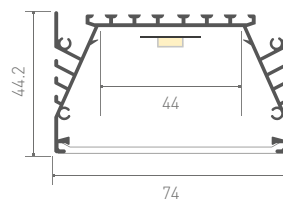

017353
Покрытие

BOX60-SIDE-2000 ANOD
анодированный