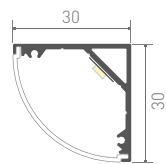

NEW

019333
Покрытие

SL-KANT-H30-2000 ANOD
анодированный

019334
Экран OPAL

019335 Заглушка
глухая

024479 Заглушка
с отверстием

019347
Держатель

023726
Экран OPAL

024480 Заглушка
глухая

024481 Заглушка
с отверстием

019347
Держатель

NEW

027149
Покрытие

SL-KANT-H55-2000 ANOD
анодированный

027305
Экран OPAL

027304 Заглушка
глухая

027303
Держатель

027296
Экран OPAL

024480 Заглушка
глухая

027303
Держатель