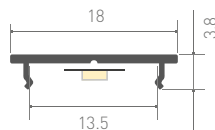

016969
Покрытие

TOP-FIX-2000
неанодированный