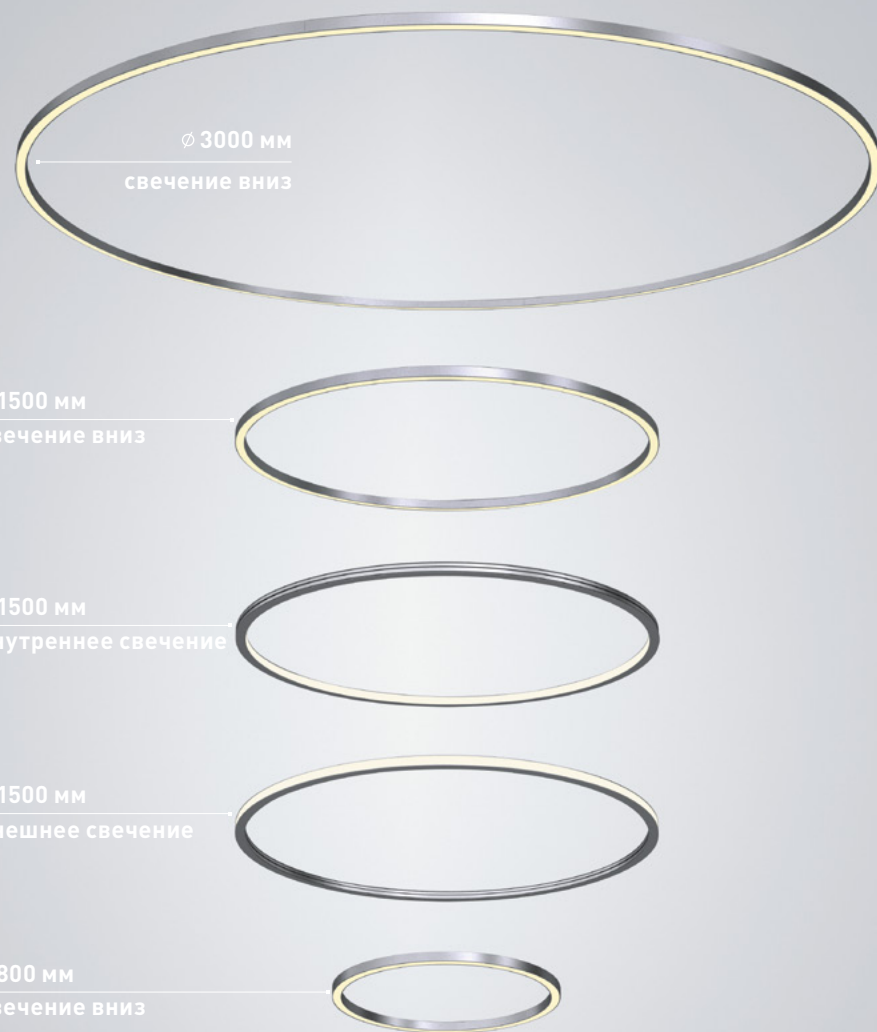

ПРОФИЛЬ ЛИНЕЙНЫЙ СВЕТ

НАКЛАДНОЙ

Линейное освещение дома и офиса.
Коммерческое и промышленное освещение.

Подвесной/накладной/встраиваемый анодированный
профиль для линейных светильников.

Единица измерения: мм