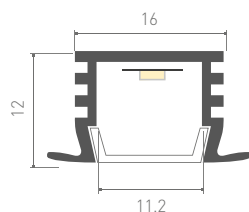

012083

PDS-F-2000 ANOD

017652 шампань, 017642 черный, 017653 коричневый

Покрытие