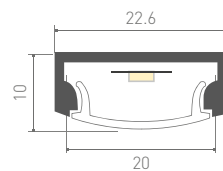

014855 Заглушка
глухая