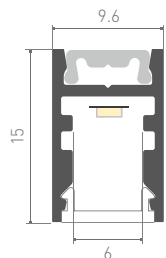

015390
Заклушка глухая