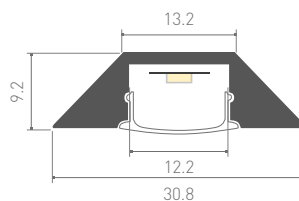

014900
Покрытие

ALU-CORNER-2000 ANOD+FROST
анодированный

014902
Заклушка глухая

014903 Заглушка
с отверстием

014897
Крепеж