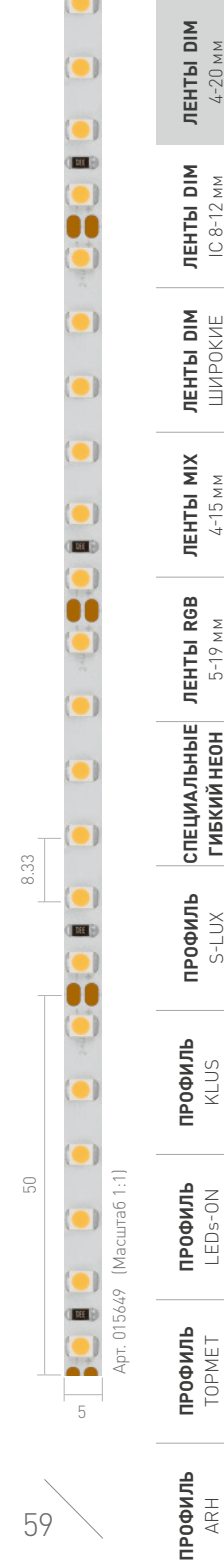

3528 120 LED/m

УЗКАЯ ЛЕНТА 5 мм

Подходит для установки в тонкий алюминиевый профиль. Торцевая подсветка стеклянных полок, элементов мебели. Оформление витрин и рекламы. Декоративная подсветка.

ПАРАМЕТРЫ

Длина	1 м 5 м	
Тип светодиода	SMD 3528	
Индекс цветопередачи	CRI>85	
Количество светодиодов	120 шт.	600 шт.
Мощность, максимальная	9.6 Вт	48 Вт
Световой поток, максимальный	820 лм	4100 лм
Напряжение питания	24 В	
Гарантия	3 года	

Гибкая белая плата, скотч **3М** на обратной стороне.

СОПУТСТВУЮЩИЕ ПРОФИЛИ

			гибкий
019322	012089	012095	023592
023715	012082	012083	019327

Лента сильно нагревается. Используйте только с профилем!

24 В

9.6 Вт/м

85 лм/Вт

SMD 3528

RT 2-5000

5×1.8 мм

IP20

Артикул	Цв. температура
015661	Холодный 15000 K
015650	Холодный 8000 K
015651	Белый 6000 K
015648	Дневной 4000 K
024105	Теплый 3000 K
015649	Теплый 2700 K
018100	Теплый 2400 K

Артикул	Цвет свечения
015660	Синий
015663	Зеленый
015662	Желтый
015657	Красный