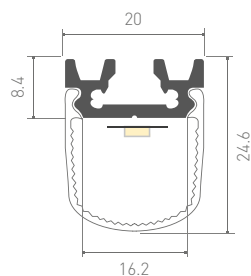

014866
Покрытие

ALU-SQR-2000 ANOD+FROST
анодированный

ЛЕНТЫ DIM
4-20 мм

ЛЕНТЫ DIM
IC 8-12 мм

ЛЕНТЫ DIM
ШИРОКИЕ

ЛЕНТЫ MIX
4-15 мм

ЛЕНТЫ RGB
5-19 мм

СПЕЦИАЛЬНЫЕ
ГИБКИЙ НЕОН

ПРОФИЛЬ
S-LUX

ПРОФИЛЬ
KLUS

ПРОФИЛЬ
LEDs-ON

ПРОФИЛЬ
TOPMET

ПРОФИЛЬ
ARH