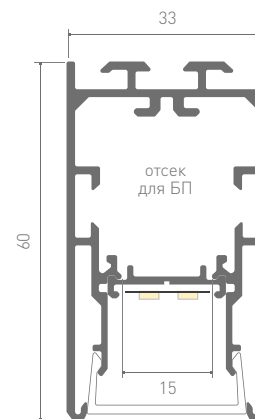

ПРОФИЛЬ ЛИНЕЙНЫЙ СВЕТ

НАКЛАДНОЙ

Линейное освещение дома и офиса.
Коммерческое и промышленное освещение.

Подвесной/накладной/встраиваемый анодированный профиль с экраном и раздельным основанием для ленты. Инновационные магнитные заглушки, простая установка. В комплекте профиль, основание для ленты, РС матовый экран, фиксаторы основания (4 шт.), винты. Отсек для БП – 22×23 мм (±1 мм).

Единица измерения: мм

Источник света (лента S2-LUX), блок питания, заглушки, крепления поставляются отдельно.