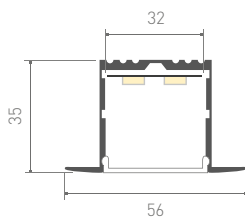

Профиль ARH/Профиль линии света/Встраиваемый с фланцем. Встраиваемый скрытый