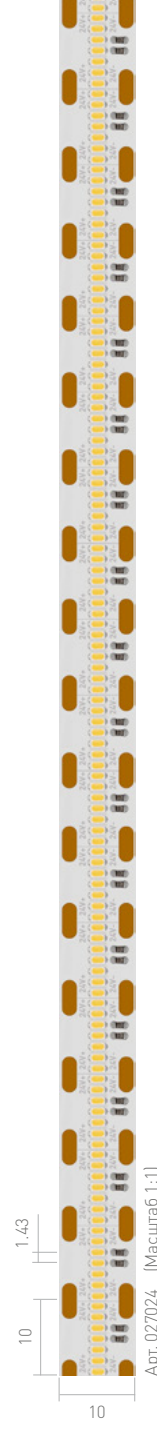

- ЛЕНТЫ DIM 4-20 мм
- ЛЕНТЫ DIM IC 8-12 мм
- ЛЕНТЫ DIM ШИРОКИЕ
- ЛЕНТЫ MIX 4-15 мм
- ЛЕНТЫ RGB 5-19 мм
- СПЕЦИАЛЬНЫЕ ГИБКИЙ НЕОН
- ПРОФИЛЬ S-LUX
- ПРОФИЛЬ KLUS
- ПРОФИЛЬ LED5-ON
- ПРОФИЛЬ TOPMET
- ПРОФИЛЬ ARH