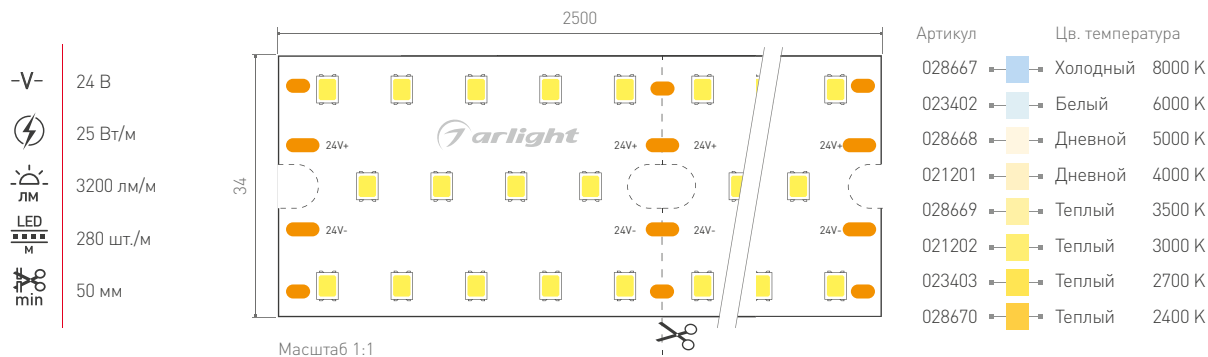

ИСТОЧНИК СВЕТА

Ленты S2-2500 24V SMD 2835

ЛЕНТЫ DIM
4-20 мм

ЛЕНТЫ DIM
IC 8-12 мм

ЛЕНТЫ DIM
ШИРОКИЕ

ЛЕНТЫ MIX
4-15 мм

ЛЕНТЫ RGB
5-19 мм

СПЕЦИАЛЬНЫЕ
ГИБКИЙ НЕОН

ПРОФИЛЬ
S-LUX

ПРОФИЛЬ
KLUS

ПРОФИЛЬ
LED5-ON

ПРОФИЛЬ
TOPMET

ПРОФИЛЬ
ARH