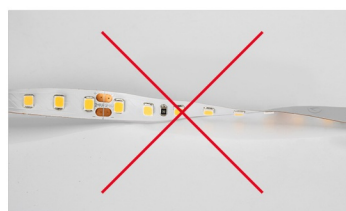

Максимальная длина подключения ленты – 5 м (1 катушка).

Схема подключения нескольких светодиодных лент с одной стороны.

КАК СГИБАТЬ ЛЕНТУ

Правильный изгиб ленты. Минимальный радиус изгиба указан в инструкции к ленте.

⚠ Внимание!

Ленту нельзя изгибать в горизонтальной плоскости, перекручивать, растягивать, изламывать или сгибать под прямым углом. Не допускается подвешивать к ленте любые предметы или грузы.

Не складывать