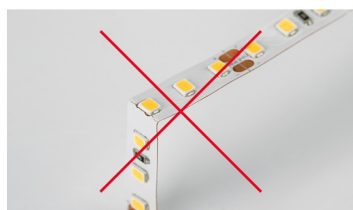

Максимальная длина подключения ленты – 5 м (1 катушка).

Схема подключения нескольких светодиодных лент с одной стороны.

КАК СГИБАТЬ ЛЕНТУ

Правильный изгиб ленты. Минимальный радиус изгиба указан в инструкции к ленте.

⚠ Внимание!

Ленту нельзя изгибать в горизонтальной плоскости, перекручивать, растягивать, изламывать или сгибать под прямым углом. Не допускается подвешивать к ленте любые предметы или грузы.

Не складывать

Не скручивать

Не сгибать под прямым углом

Не перекручивать

СОПУТСТВУЮЩИЕ ТОВАРЫ. ОФОРМЛЕНИЕ

ПРОФИЛЬ

019306

019308

019304