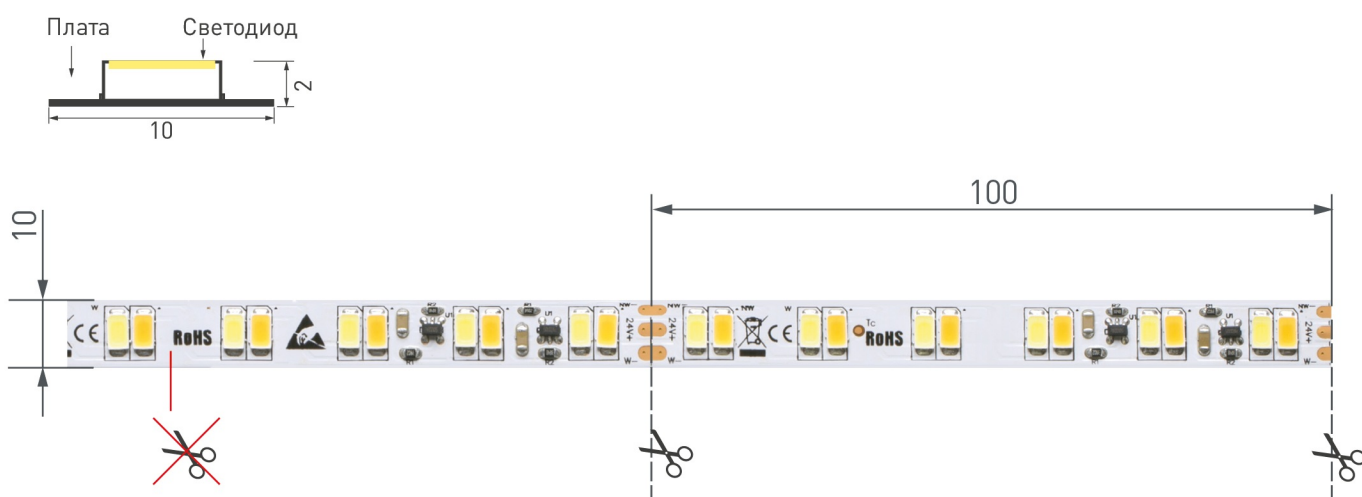

Электронная документация

СВЕТОДИОДНЫЕ ЛЕНТЫ

IC2-5000 24V White-MIX 4x

ОПИСАНИЕ

- Мультибелая MIX (светодиоды smd 5630 2-х оттенков) лента LUX, стабилизация по току, 120 св-в/м (600шт на 5м), белая плата 10мм, скотч 3М
- Цвет БЕЛЫЙ 5800-6500K + ТЁПЛЫЙ 2700-2900K (чередование), угол 120°
- Питание 24V, мощность 12.5Вт/м на канал
- Общая мощность 125 Вт на 5м
- Размеры 5000x10x2 мм
- Мин.отрезок 100мм
- Цена за 1м, Высокая эффективность >100лм\Вт!

25 Вт/м

24 В

120

IP20

10 мм

ПАРАМЕТРЫ

Артикул	019679	
Модель	IC2-5000 24V White-MIX 4x	
Цвет	Белый 5800 K + Теплый 2900 K	
	для 1 м	для 5 м
Напряжение питания	DC 24 В	
Максимальная общая потребляемая мощность	25 Вт	125 Вт
Максимальный общий потребляемый ток	1.04 А	5.2 А
Тип светодиодов	SMD 5630	
Количество светодиодов	120 шт.	600 шт.
Максимальный световой поток	2400 лм	12000 лм
Количество каналов	2 канала MIX	
Угол освещения	120°	
Длина ленты	5 м	
Шаг резки	100.00 мм (12 светодиодов)	
Степень пылевлагозащиты	IP20	
Защитное покрытие	-	
Диапазон рабочих температур окружающей среды	-30...+45 °С	
Установка на профиль	Рекомендуется	
Гарантия	36 месяцев	

КОНСТРУКТИВНЫЙ ЧЕРТЕЖ

Не допускается резать ленту в необозначенном месте.

Ленту можно резать только в обозначенных местах по линии между контактными площадками для пайки.

РЕКОМЕНДАЦИИ ПО ПОДКЛЮЧЕНИЮ И УСТАНОВКЕ

Максимальная длина подключения ленты – 5 м (1 катушка).

Схема подключения нескольких светодиодных лент с одной стороны.

КАК СГИБАТЬ ЛЕНТУ

Правильный изгиб ленты. Минимальный радиус изгиба указан в инструкции к ленте.