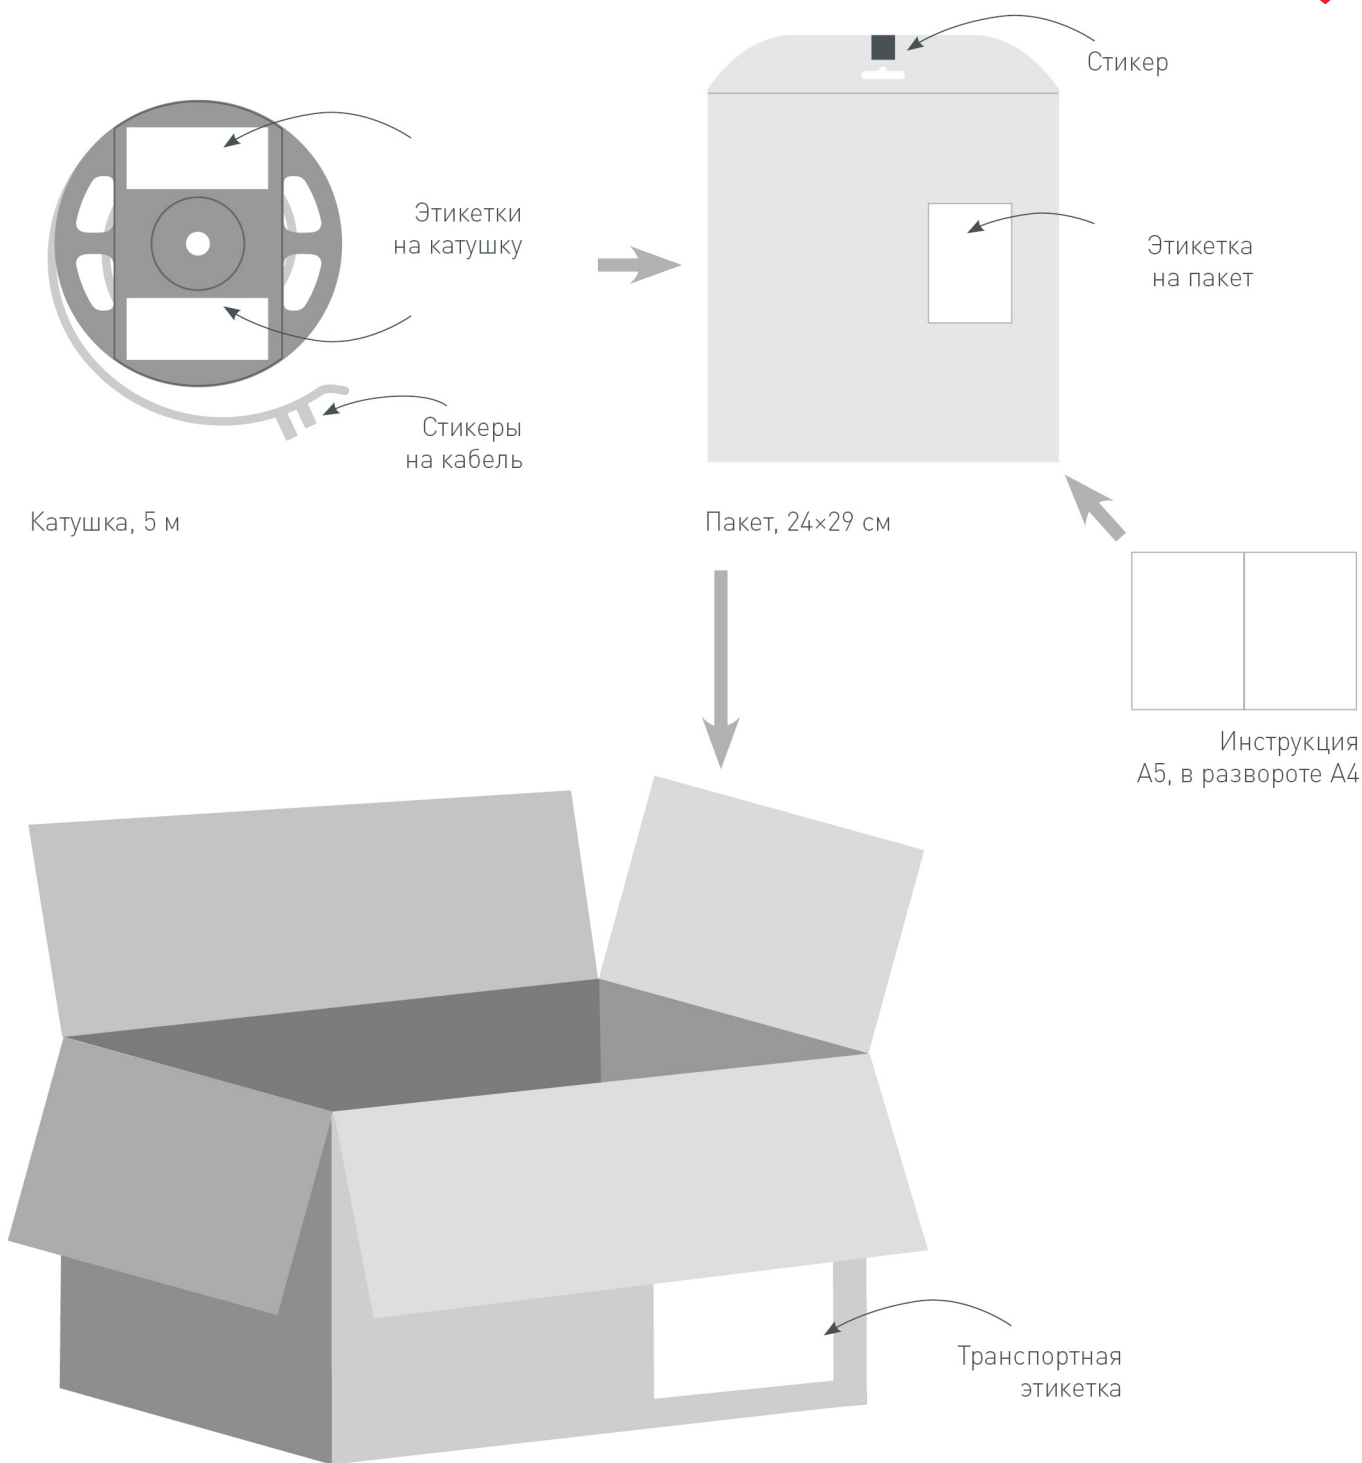

25 Вт/м

24 В

120

IP20

10 мм

ПАРАМЕТРЫ

Артикул	019679	
Модель	IC2-5000 24V White-MIX 4x	
Цвет	Белый 5800 K + Теплый 2900 K	
	для 1 м	для 5 м
Напряжение питания	DC 24 В	
Максимальная общая потребляемая мощность	25 Вт	125 Вт
Максимальный общий потребляемый ток	1.04 А	5.2 А
Тип светодиодов	SMD 5630	
Количество светодиодов	120 шт.	600 шт.
Максимальный световой поток	2400 лм	12000 лм
Количество каналов	2 канала MIX	
Угол освещения	120°	
Длина ленты	5 м	
Шаг резки	100.00 мм (12 светодиодов)	
Степень пылевлагозащиты	IP20	
Защитное покрытие	-	
Диапазон рабочих температур окружающей среды	-30...+45 °С	
Установка на профиль	Рекомендуется	
Гарантия	36 месяцев	

Максимальная длина подключения ленты – 5 м (1 катушка).

Схема подключения нескольких светодиодных лент с одной стороны.

КАК СГИБАТЬ ЛЕНТУ

Правильный изгиб ленты. Минимальный радиус изгиба указан в инструкции к ленте.

⚠ Внимание!

Ленту нельзя изгибать в горизонтальной плоскости, перекручивать, растягивать, изламывать или сгибать под прямым углом. Не допускается подвешивать к ленте любые предметы или грузы.

Не складывать

019097

019313

014865

019292

020475

Рекомендуется установка ленты на алюминиевый профиль. Установка ленты на профиль обеспечивает ее надежный теплоотвод и длительный срок службы.

УПАКОВКА

Транспортный короб, 41×41×26 см
60 катушек в коробке