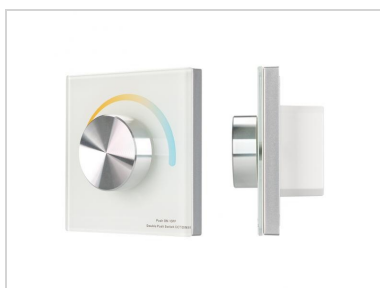

**025032**  
Пульт SMART-R34-MIX Black (1 зона, 2.4G)

**023050**  
Пульт SMART-R11-MIX (1 зона, 2.4G)

**026412**  
Пульт SMART-R39-MIX (1 зона, 2.4G)

**025136**  
Панель Rotary SMART-P19-MIX (3V, 2.4G)

**025137**  
Панель Rotary SMART-P20-MIX (12-24V, 2.4G)