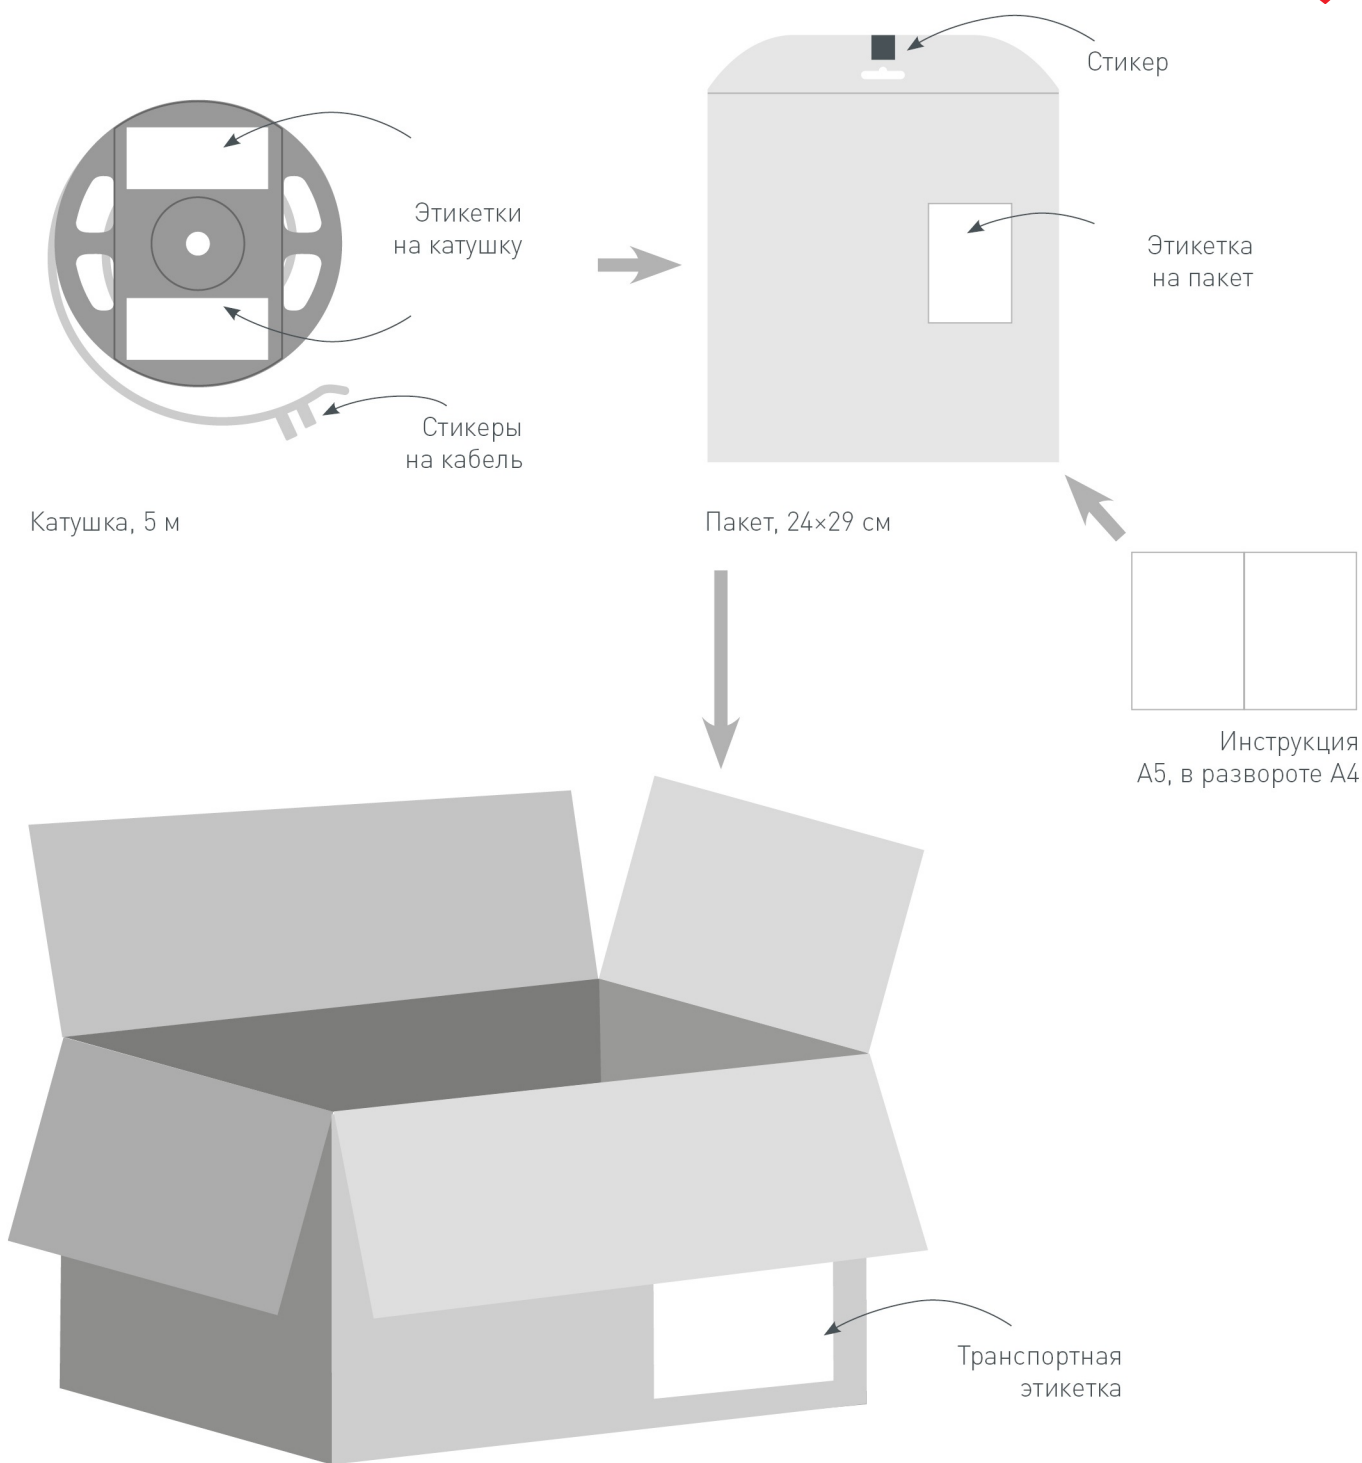

УПАКОВКА

Транспортный короб, 41×41×26 см
60 катушек в коробке