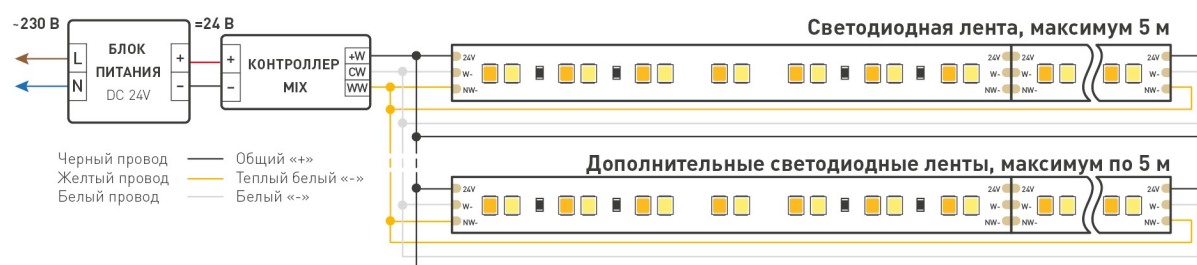

# КОНСТРУКТИВНЫЙ ЧЕРТЕЖ

Не допускается резать ленту  
в необозначенном месте.

Ленту можно резать только в обозначенных местах  
по линии между контактными площадками для пайки.

# РЕКОМЕНДАЦИИ ПО ПОДКЛЮЧЕНИЮ И УСТАНОВКЕ

Максимальная длина подключения ленты – 5 м (1 катушка).

Схема 1. Подключение нескольких светодиодных лент с одной стороны.

Схема 2. Подключение нескольких светодиодных лент с двух сторон.

## КАК СГИБАТЬ ЛЕНТУ

Правильный изгиб ленты. Минимальный радиус изгиба указан в инструкции к ленте.