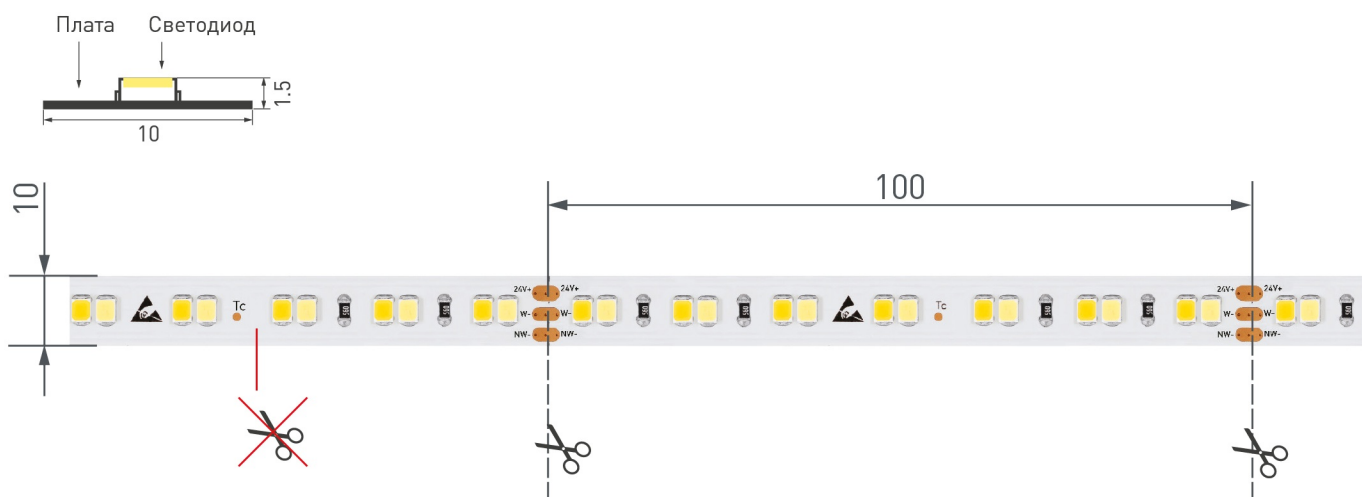

КОНСТРУКТИВНЫЙ ЧЕРТЕЖ

Не допускается резать ленту
в необозначенном месте.

Ленту можно резать только в обозначенных местах
по линии между контактными площадками для пайки.