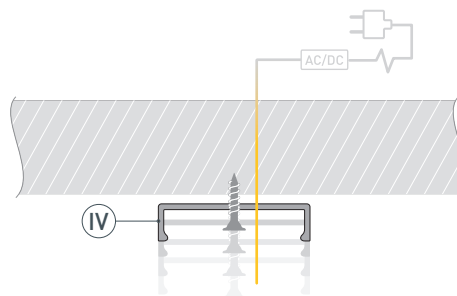

15 мм

Накладной

Серебристый

ПАРАМЕТРЫ

Артикул	016188
Модель	ARH-WIDE-B-H20-2000 ANOD
Цвет	 серебристый
Покрытие	анодированное
Форма (сечение)	прямоугольный
Назначение	для прямоугольных светильников
Размеры профиля	2000×19.6×11.5 мм
Ширина площадки для лент	17 мм

ЧЕРТЕЖ

РУКОВОДСТВО ПО МОНТАЖУ ПРОФИЛЯ

Необходимые компоненты:

- 1 /** Закрепите основание профиля (IV) на поверхности. Выведите кабель от блока питания для светодиодной ленты.

- 2 /** Установите в профиль (I) светодиодную ленту (V).

- 3 /** Установите на профиль (I) экран (II).

- 4 /** Установите профиль (I) в основание для профиля (IV). Соедините кабели питания светодиодной ленты (V). Установите на профиль (I) заглушки (III).

СОПУТСТВУЮЩИЕ ТОВАРЫ И АКСЕССУАРЫ