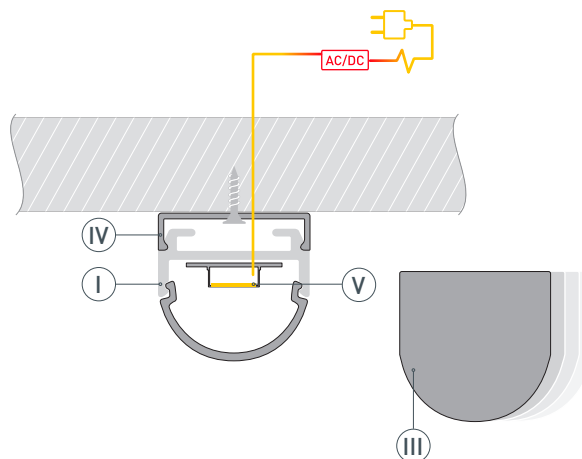

ЧЕРТЕЖ

РУКОВОДСТВО ПО МОНТАЖУ ПРОФИЛЯ

Необходимые компоненты:

- 1 /** Закрепите основание профиля (IV) на поверхности. Выведите кабель от блока питания для светодиодной ленты.

- 2 /** Установите в профиль (I) светодиодную ленту (V).

- 3 /** Установите на профиль (I) экран (II).

- 4 /** Установите профиль (I) в основание для профиля (IV). Соедините кабели питания светодиодной ленты (V). Установите на профиль (I) заглушки (III).

СОПУТСТВУЮЩИЕ ТОВАРЫ И АКСЕССУАРЫ