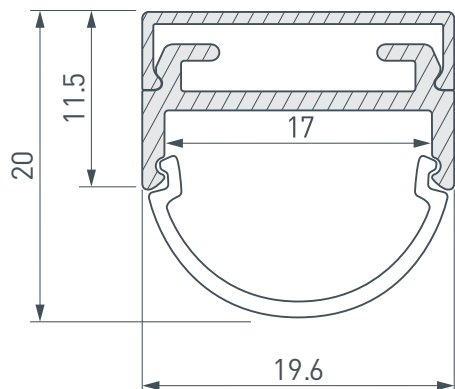

15 мм

Накладной

Серебристый

ПАРАМЕТРЫ

Артикул	016188
Модель	ARH-WIDE-B-H20-2000 ANOD
Цвет	 серебристый
Покрытие	анодированное
Форма (сечение)	прямоугольный
Назначение	для прямоугольных светильников
Размеры профиля	2000×19.6×11.5 мм
Ширина площадки для лент	17 мм

ЧЕРТЕЖ

РУКОВОДСТВО ПО МОНТАЖУ ПРОФИЛЯ

Необходимые компоненты:

- 1 /** Закрепите основание профиля (IV) на поверхности. Выведите кабель от блока питания для светодиодной ленты.

- 2 /** Установите в профиль (I) светодиодную ленту (V).