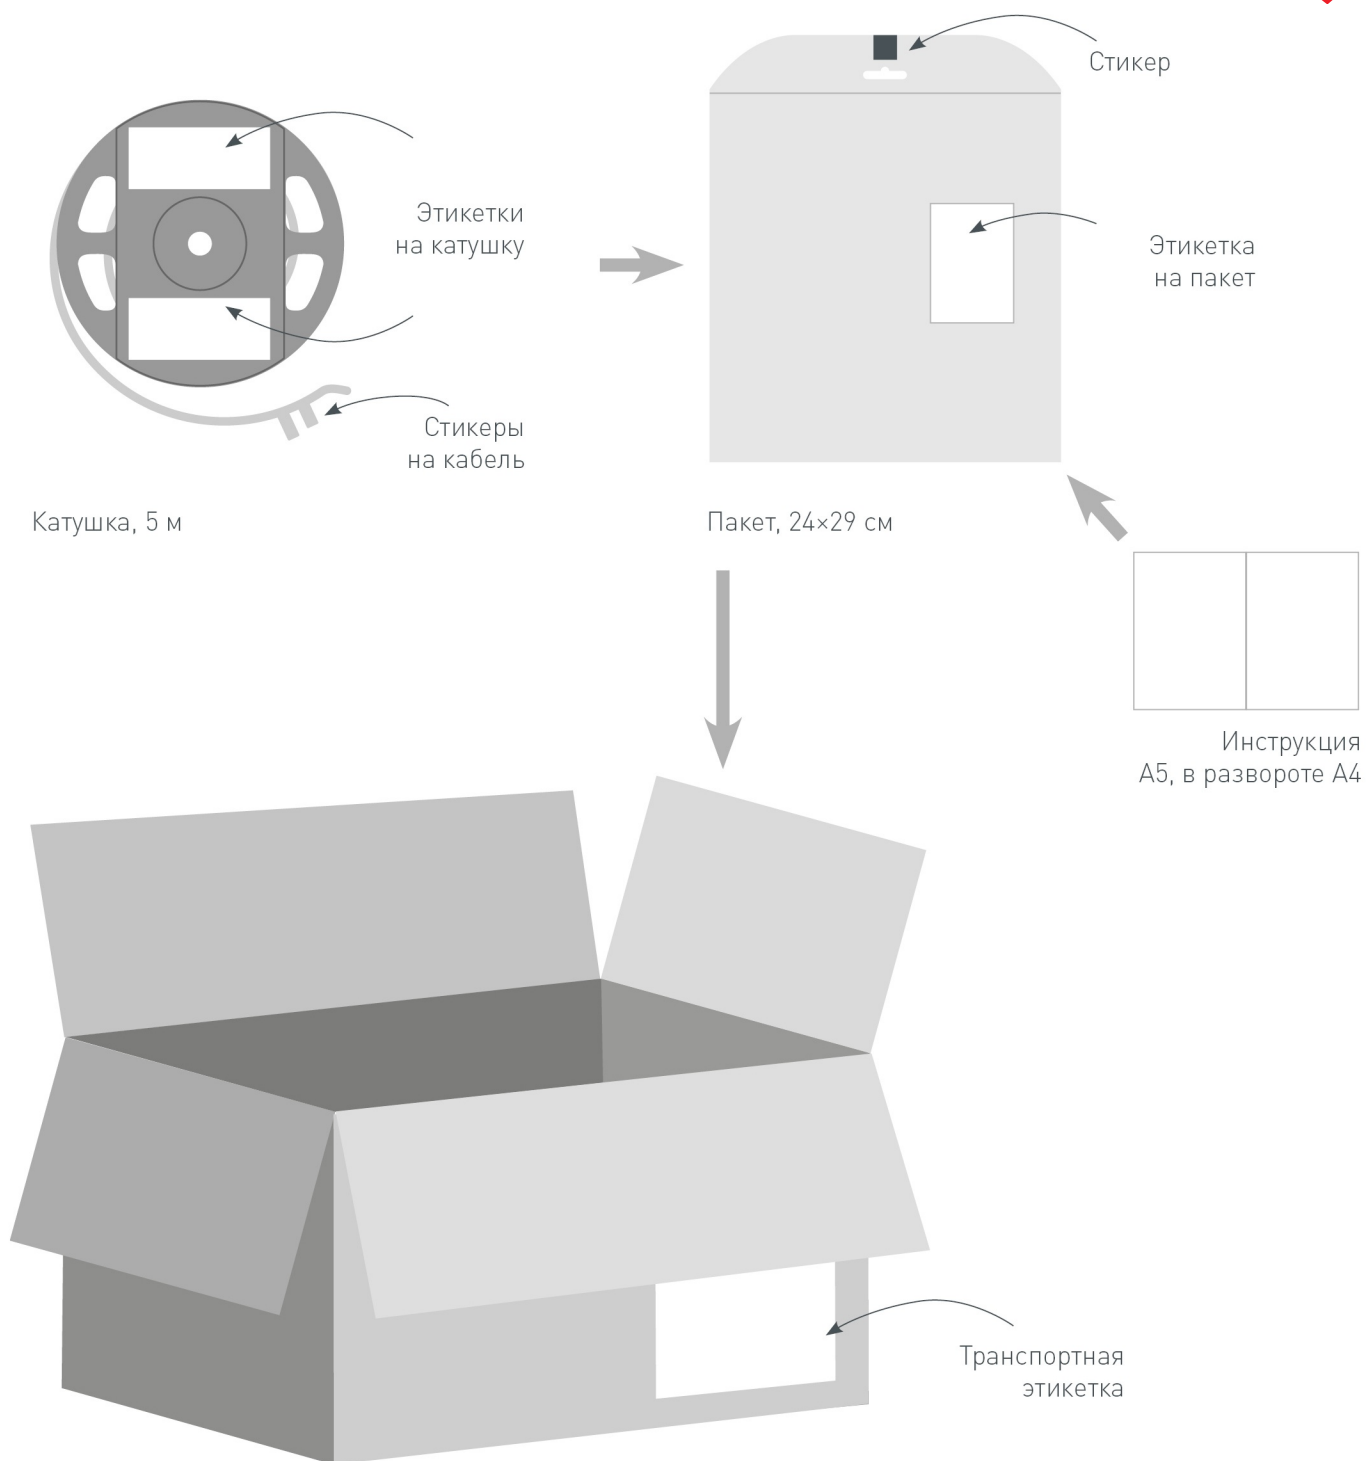

Электронная документация

СВЕТОДИОДНЫЕ ЛЕНТЫ

DIP-960S-T 12V White

ОПИСАНИЕ

- Гибкая герметичная светодиодная лента
- Цвет БЕЛЫЙ 6500-7000К
- Длина 0.96 м, 96шт 5мм цилиндрических ультра ярких светодиодов, залитых силиконом
- На катушке 2 отрезка по 0.96 м
- Питание 12V DC, мощность 6,8Вт (на 1 отрезок).

6.8 Вт/м

12 В

100

IP65

7 мм

ПАРАМЕТРЫ

Артикул	024067	
Модель	DIP-960S-T 12V White	
Цвет	<input checked="" type="checkbox"/> Белый	
	для 1 м	для 0.96 м
Напряжение питания	DC 12 В	
Максимальная общая потребляемая мощность	6.8 Вт	6.8 Вт
Тип светодиодов	DIP 5мм	
Количество светодиодов	100 шт.	96 шт.
Максимальный световой поток	604.16666666667 лм	580 лм
Угол освещения	110°	
Длина ленты	0.96 м	
Шаг резки	30.00 мм (3 светодиода)	
Степень пылевлагозащиты	IP65	
Защитное покрытие	+	
Диапазон рабочих температур окружающей среды	-30...+45 °C	
Установка на профиль	Рекомендуется	
Гарантия	12 месяцев	

Рекомендуется использовать для обеспечения равномерного свечения ленты по всей длине.

КАК СГИБАТЬ ЛЕНТУ

Правильный изгиб ленты. Минимальный радиус изгиба указан в инструкции к ленте.

Внимание!

Ленту нельзя изгибать в горизонтальной плоскости, перекручивать, растягивать, изламывать или сгибать под прямым углом. Не допускается подвешивать к ленте любые предметы или грузы.

025135
Панель Rotary SMART-P18-DIM (3V, 2.4G)

023030
Панель Rotary SMART-P3-DIM (12-24V, 2.4G)

021316
Диммер VT-S08-1x25A (12-24V, ПДУ Стик 12кн, RF)

026349
Шлейф питания ARL-20AWG-2Wire-CU

УПАКОВКА

Транспортный короб, 41×41×26 см
60 катушек в коробке