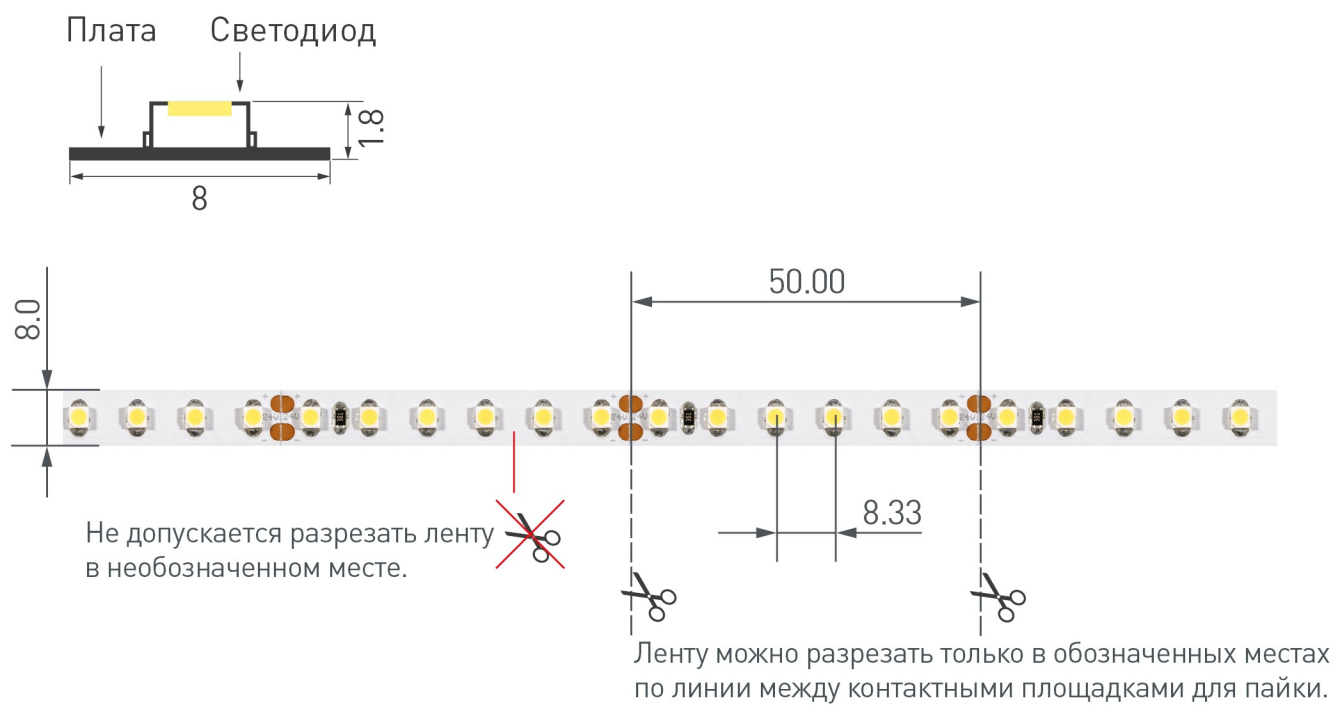

Электронная документация

СВЕТОДИОДНЫЕ ЛЕНТЫ

DIP-960S-T 12V White

ОПИСАНИЕ

- Гибкая герметичная светодиодная лента
- Цвет БЕЛЫЙ 6500-7000К
- Длина 0.96 м, 96шт 5мм цилиндрических ультра ярких светодиодов, залитых силиконом
- На катушке 2 отрезка по 0.96 м
- Питание 12V DC, мощность 6,8Вт (на 1 отрезок).

6.8 Вт/м

12 В

100

IP65

7 мм

ПАРАМЕТРЫ

Артикул	024067	
Модель	DIP-960S-T 12V White	
Цвет	<input checked="" type="checkbox"/> Белый	
	для 1 м	для 0.96 м
Напряжение питания	DC 12 В	
Максимальная общая потребляемая мощность	6.8 Вт	6.8 Вт
Тип светодиодов	DIP 5мм	
Количество светодиодов	100 шт.	96 шт.
Максимальный световой поток	604.16666666667 лм	580 лм
Угол освещения	110°	
Длина ленты	0.96 м	
Шаг резки	30.00 мм (3 светодиода)	
Степень пылевлагозащиты	IP65	
Защитное покрытие	+	
Диапазон рабочих температур окружающей среды	-30...+45 °C	
Установка на профиль	Рекомендуется	
Гарантия	12 месяцев	

КОНСТРУКТИВНЫЙ ЧЕРТЕЖ

РЕКОМЕНДАЦИИ ПО ПОДКЛЮЧЕНИЮ И УСТАНОВКЕ

Максимальная длина подключения ленты – 5 м (1 катушка).

Схема 1. Подключение нескольких светодиодных лент с одной стороны.

Схема 2. Подключение нескольких светодиодных лент с двух сторон.

Рекомендуется использовать для обеспечения равномерного свечения ленты по всей длине.

КАК СГИБАТЬ ЛЕНТУ

Правильный изгиб ленты. Минимальный радиус изгиба указан в инструкции к ленте.

Внимание!

Ленту нельзя изгибать в горизонтальной плоскости, перекручивать, растягивать, изламывать или сгибать под прямым углом. Не допускается подвешивать к ленте любые предметы или грузы.