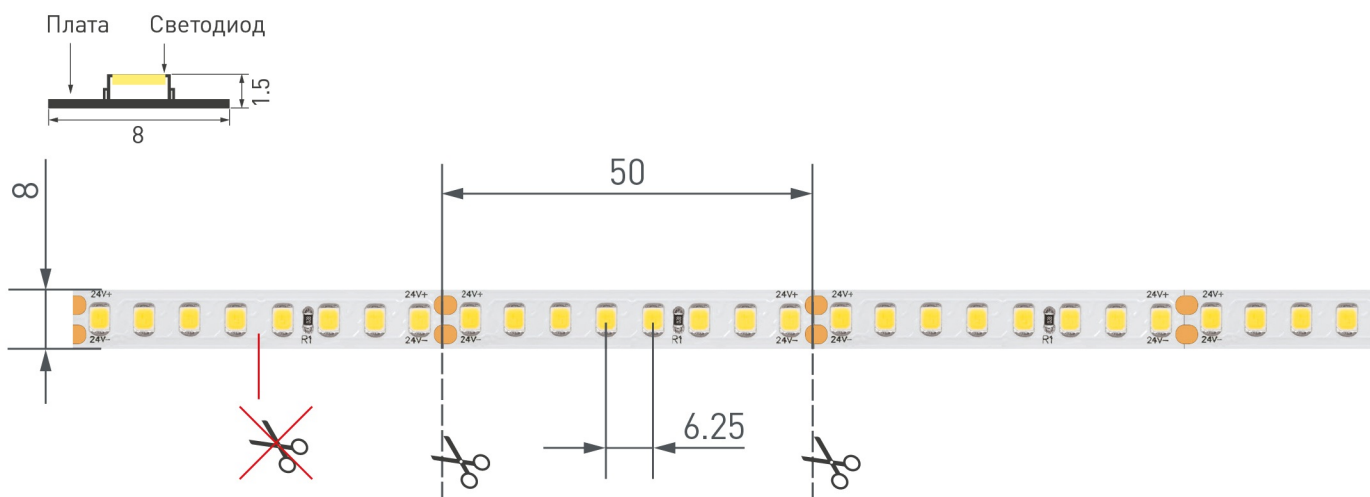

КОНСТРУКТИВНЫЙ ЧЕРТЕЖ

Не допускается резать ленту в необозначенном месте.

Ленту можно резать только в обозначенных местах по линии между контактными площадками для пайки.