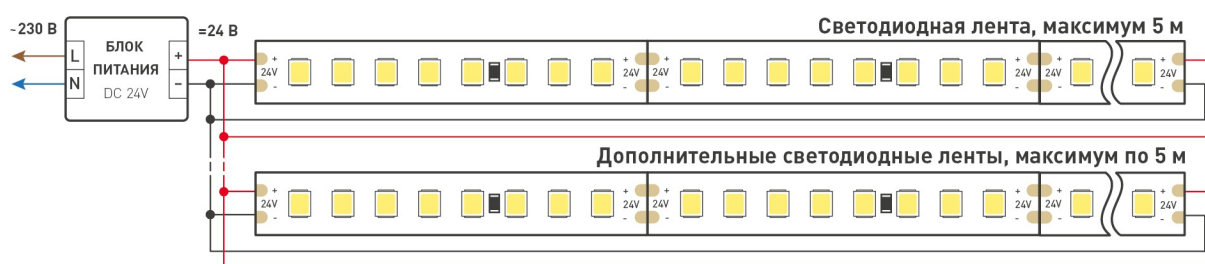

# КОНСТРУКТИВНЫЙ ЧЕРТЕЖ

Не допускается резать ленту в необозначенном месте.

Ленту можно резать только в обозначенных местах по линии между контактными площадками для пайки.

# РЕКОМЕНДАЦИИ ПО ПОДКЛЮЧЕНИЮ И УСТАНОВКЕ

Максимальная длина подключения ленты – 5 м (1 катушка).

Схема 1. Подключение нескольких светодиодных лент с одной стороны.

Схема 2. Подключение нескольких светодиодных лент с двух сторон.

## КАК СГИБАТЬ ЛЕНТУ

Правильный изгиб ленты. Минимальный радиус изгиба указан в инструкции к ленте.