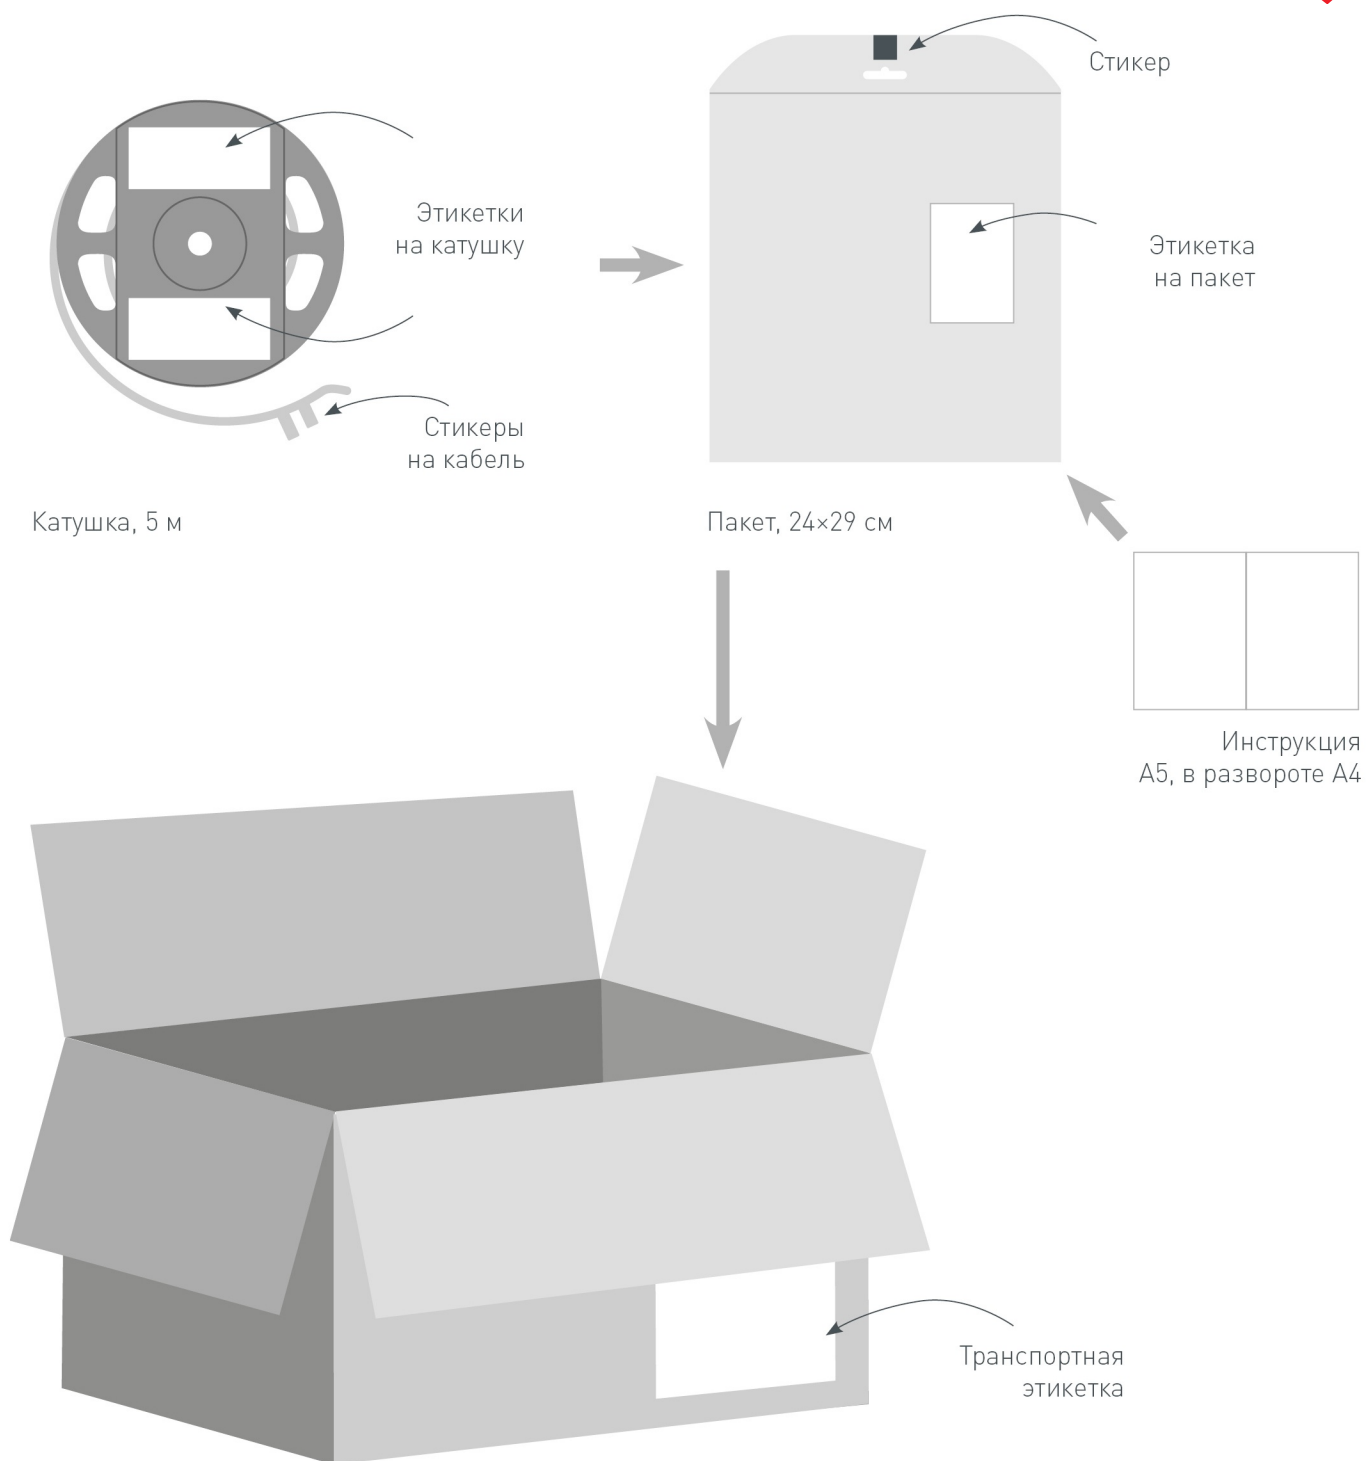

УПАКОВКА

Транспортный короб, 41×41×26 см
60 катушек в коробке