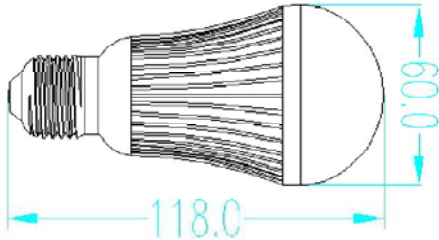

### 1. Основные сведения об изделии

- Используется для освещения и подсветки в жилых и нежилых помещениях.
- Потребляемая мощность 10 Вт
- Заменяет лампу накаливания 80-90 Вт
- Стандартный цоколь E27 позволяет быстро устанавливать и заменять лампы
- Не требует драйвера, работает от сети переменного тока 220 В
- Срок службы более 30000 часов

### 2. Основные технические данные

Параметр	Значение
Напряжение питания, В	85-265
Частота питающей сети, Гц	50-60
Потребляемая мощность, Вт	10
Цветовая температура, К	4000-4500 (белый)
Световой поток, Лм	890-920
Индекс цветопередачи (CRI)	>75
Коэффициент мощности, более	0,5
Тип цоколя	E27
Количество светодиодов, шт.	21
Угол освещенности, град.	180
Срок службы, ч	30000
Рабочая температура, °С	-20~+45
Температура хранения, °С	-20~+65
Размеры, мм	Ø 60*118