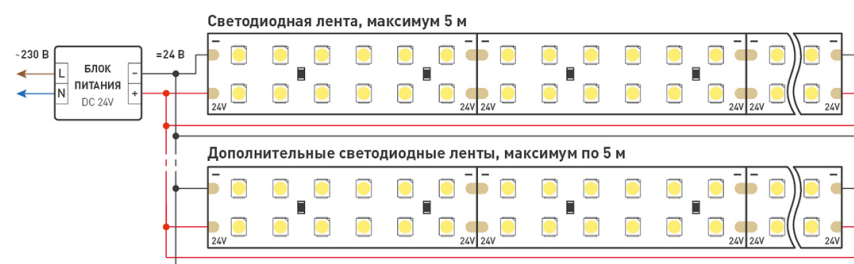

## РЕКОМЕНДАЦИИ ПО ПОДКЛЮЧЕНИЮ И УСТАНОВКЕ

Максимальная длина подключения ленты – 5 м (1 катушка).

Схема 1. Подключение нескольких светодиодных лент с одной стороны.

Схема 2. Подключение нескольких светодиодных лент с двух сторон.  
Рекомендуется использовать для обеспечения равномерного свечения ленты по всей длине.

## КАК СГИБАТЬ ЛЕНТУ

**Правильный изгиб ленты. Минимальный радиус изгиба указан в инструкции к ленте.**