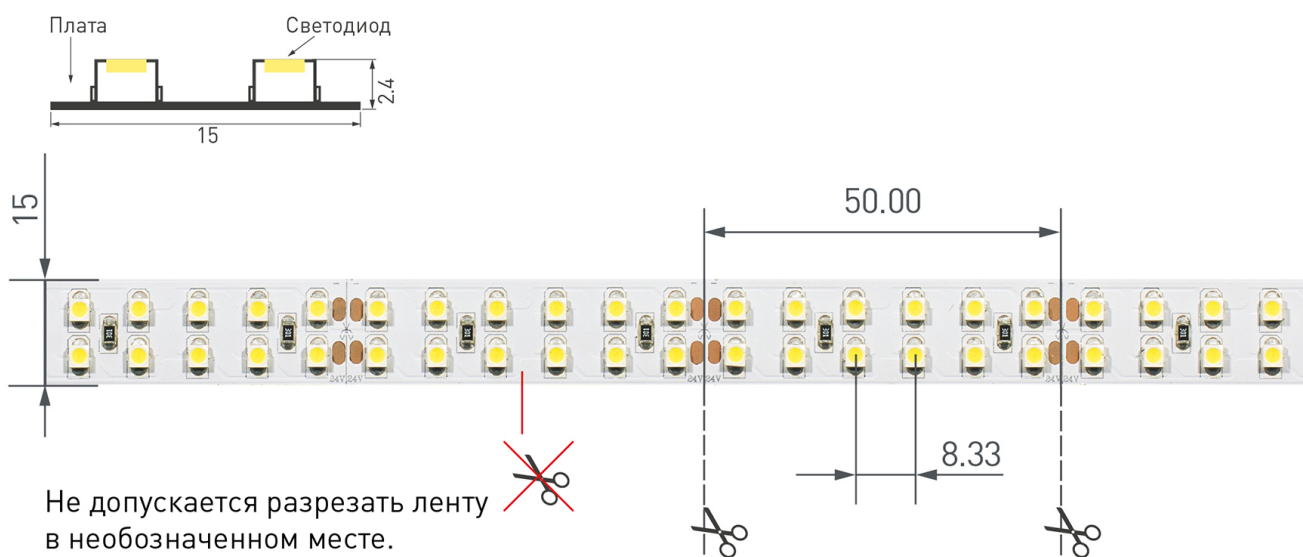

КОНСТРУКТИВНЫЙ ЧЕРТЕЖ