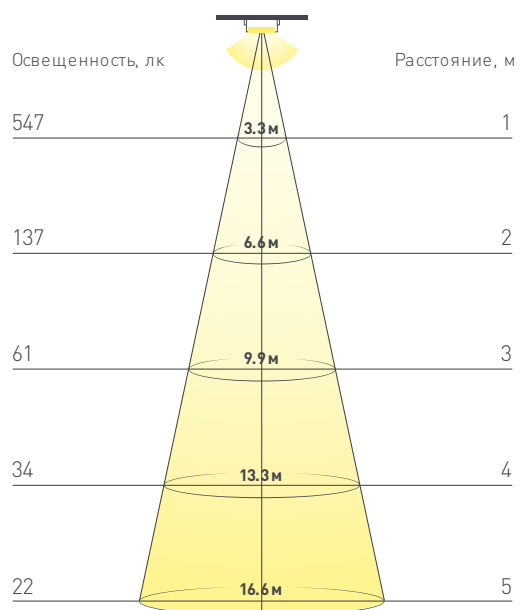

ФОТОМЕТРИЯ

ДИАГРАММА ОСВЕЩЕННОСТИ